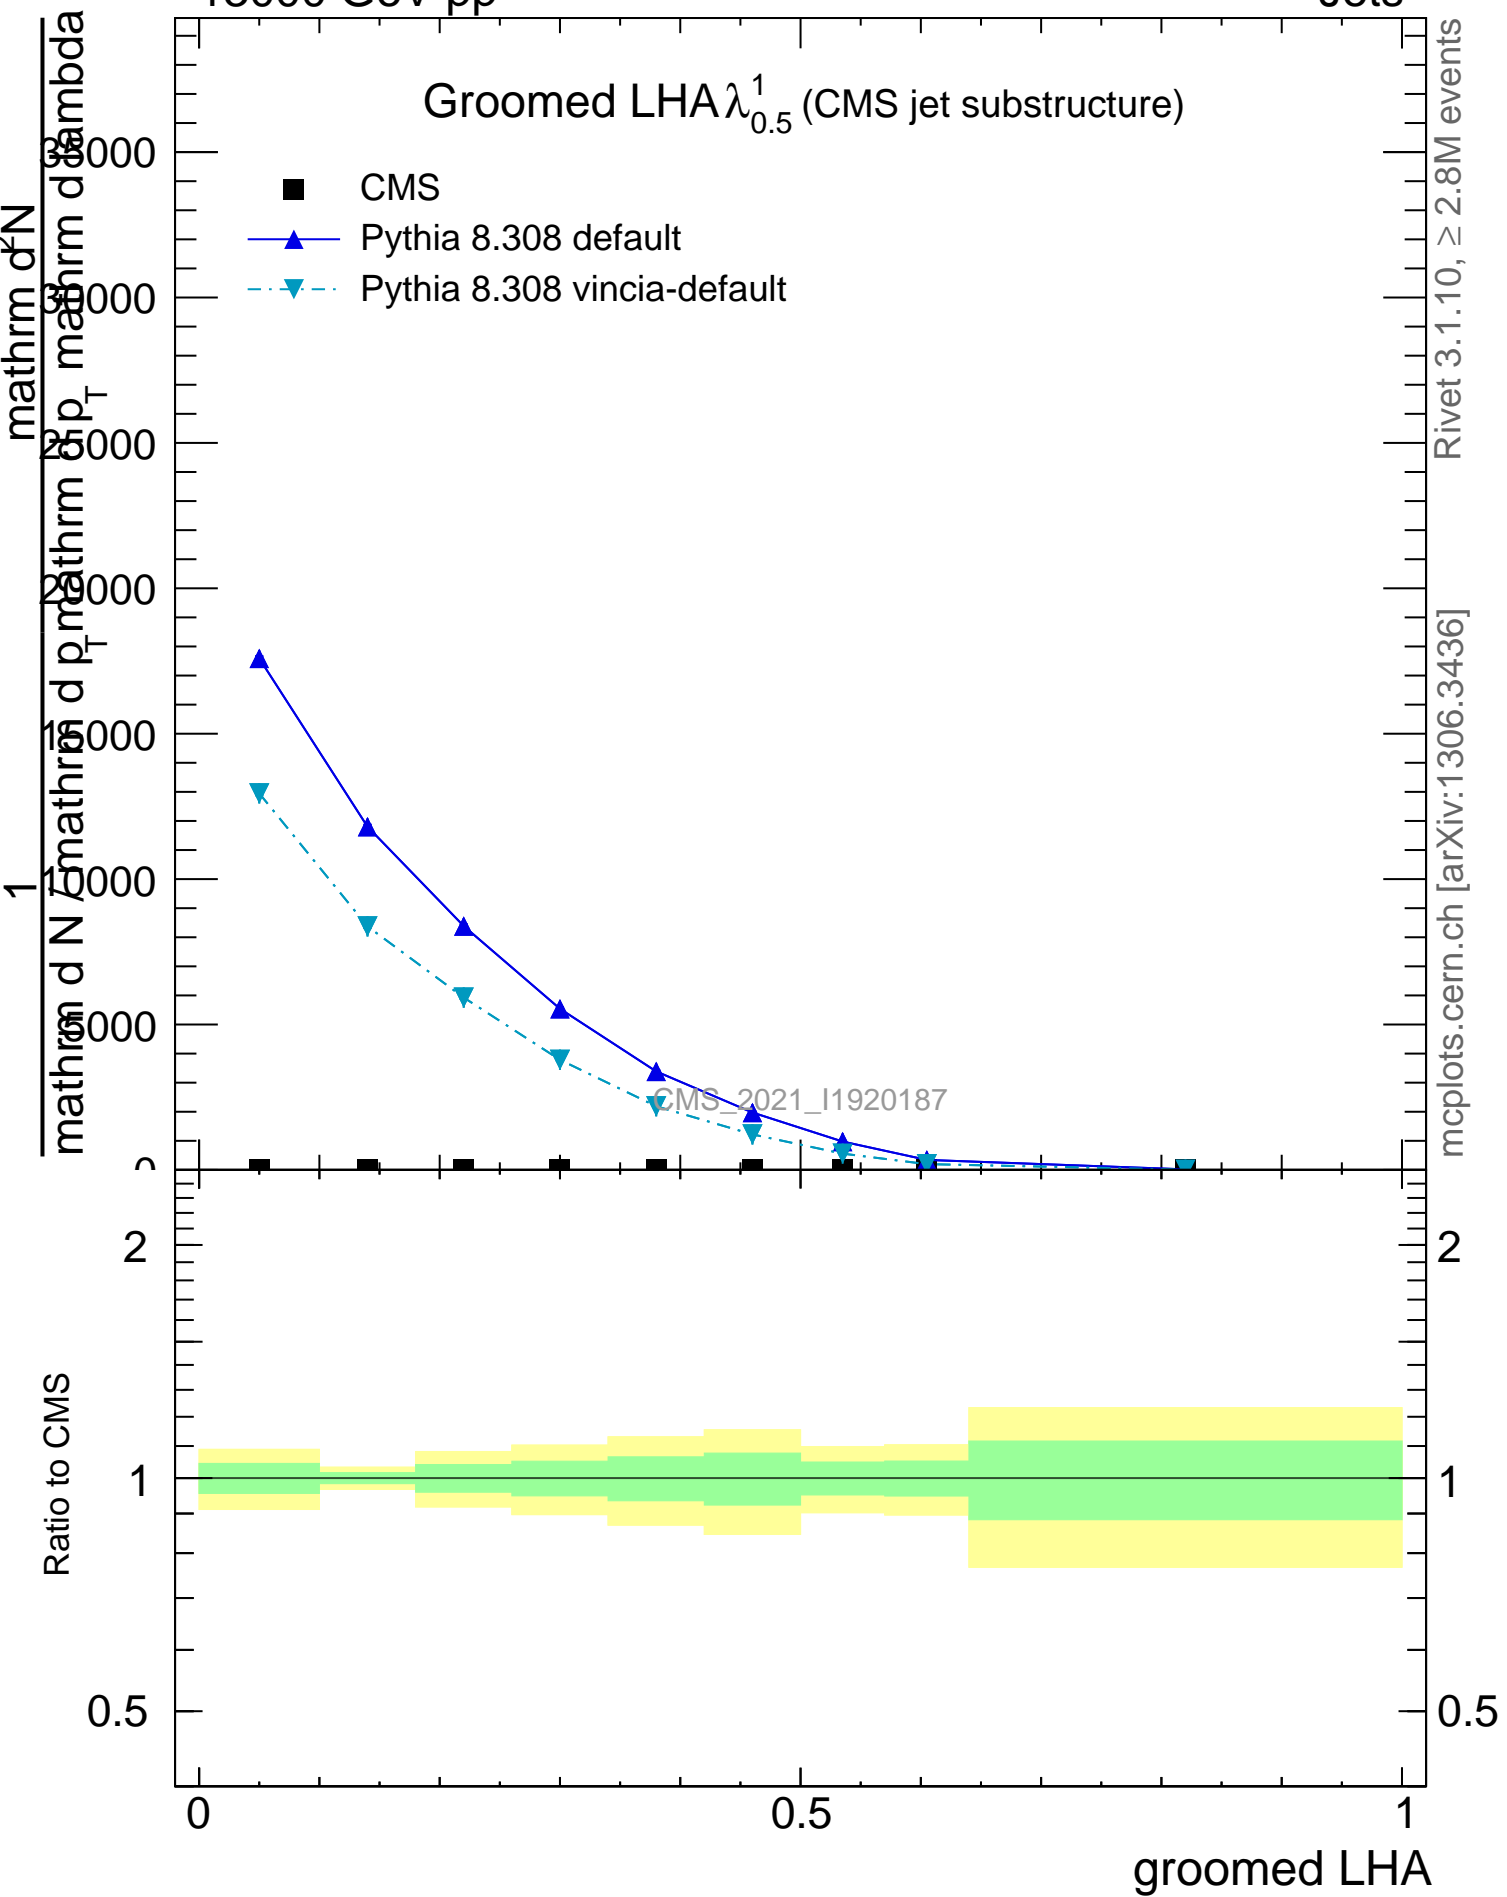

Groomed LHA $\lambda_{0.5}^1$ (CMS jet substructure)

- CMS
- ▲ Pythia 8.308 default
- ▼ Pythia 8.308 vincia-default

Rivet 3.1.10, ≥ 2.8M events
mcplots.cern.ch [arXiv:1306.3436]

CMS_2021_I1920187