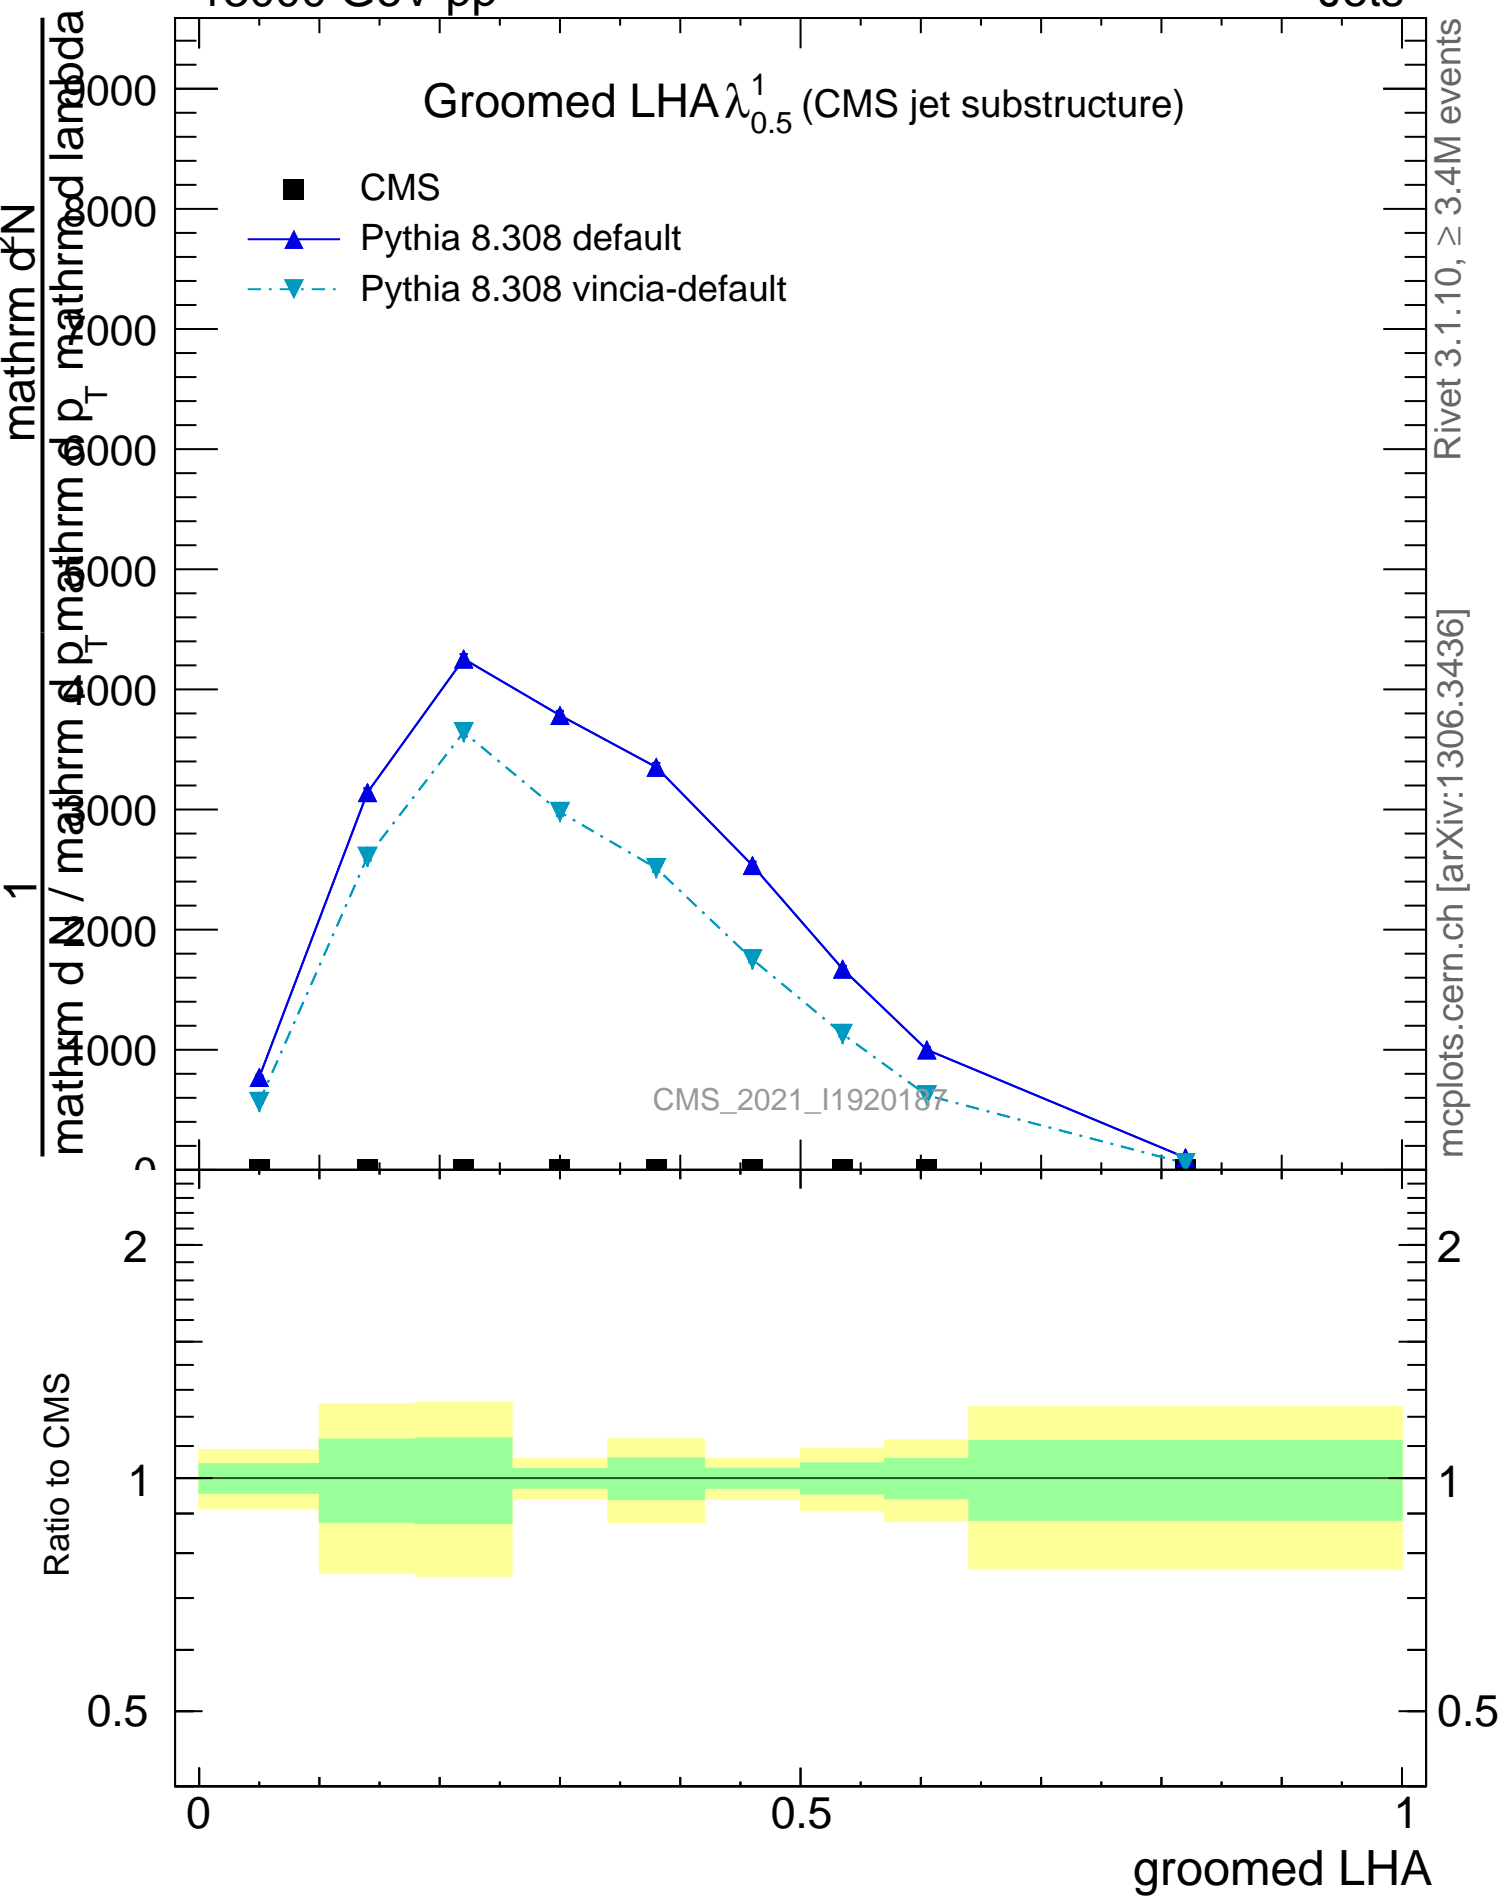

Groomed LHA $\lambda_{0.5}^1$ (CMS jet substructure)

- CMS
- ▲ Pythia 8.308 default
- ▼ Pythia 8.308 vincia-default

CMS_2021_I1920187

mcplots.cern.ch [arXiv:1306.3436]

Rivet 3.1.10, $\geq 3.4M$ events