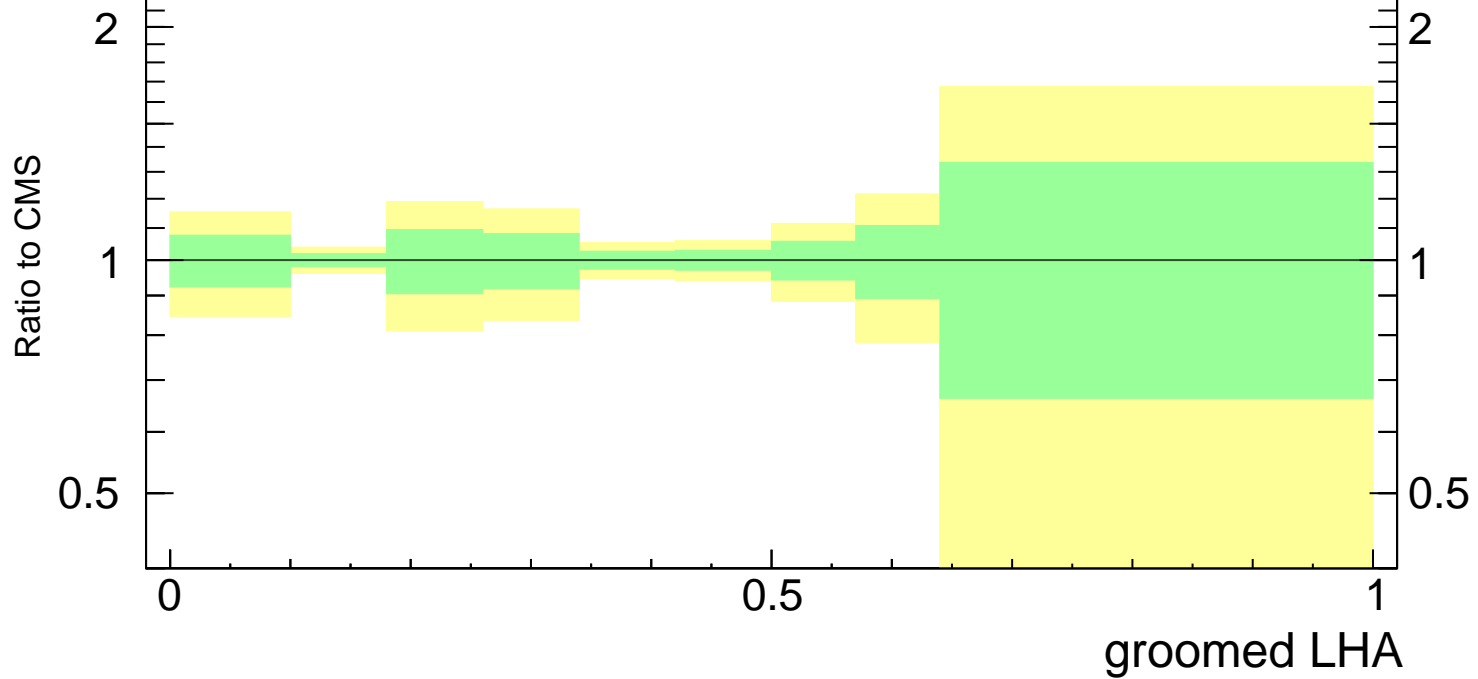

Groomed LHA $\lambda_{0.5}^1$ (CMS jet substructure)

- CMS
- ▲ Pythia 8.308 default
- ▼ Pythia 8.308 vincia-default

Rivet 3.1.10, ≥ 3.3M events
mcplots.cern.ch [arXiv:1306.3436]

CMS_2021_I1920187