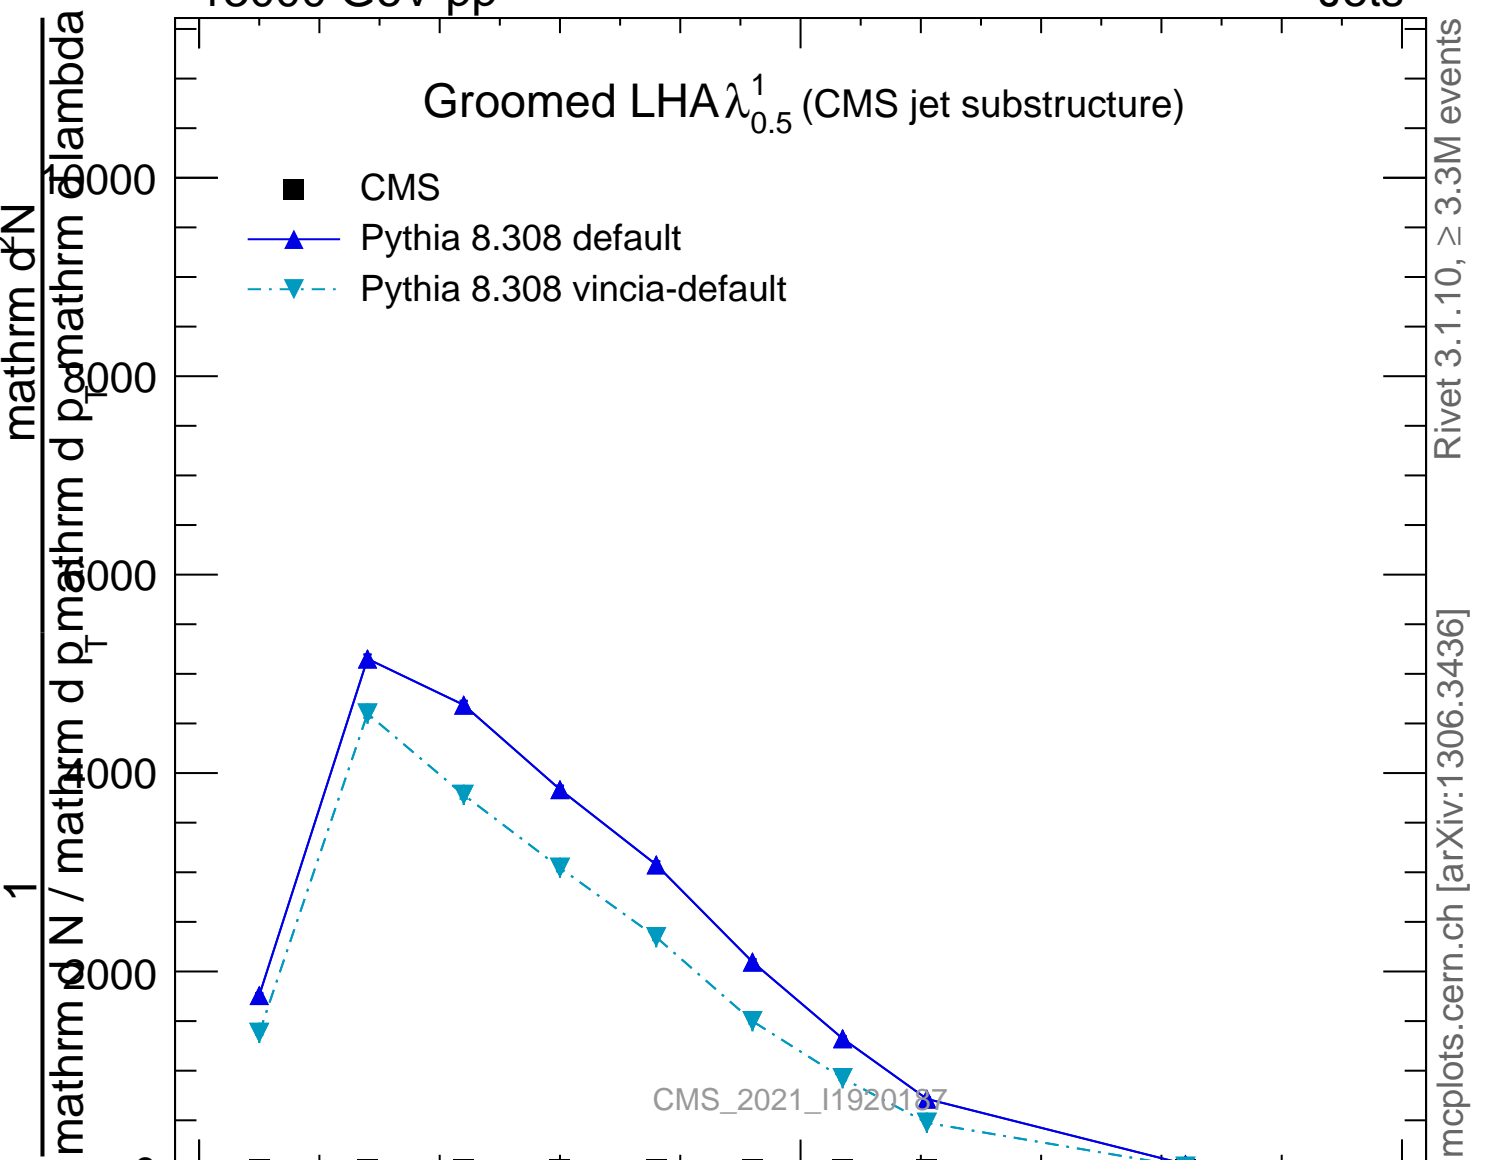

Groomed LHA $\lambda_{0.5}^1$ (CMS jet substructure)

- CMS
- ▲ Pythia 8.308 default
- ▼ Pythia 8.308 vincia-default

Rivet 3.1.10, ≥ 3.3M events
mcplots.cern.ch [arXiv:1306.3436]

CMS_2021_I1920187