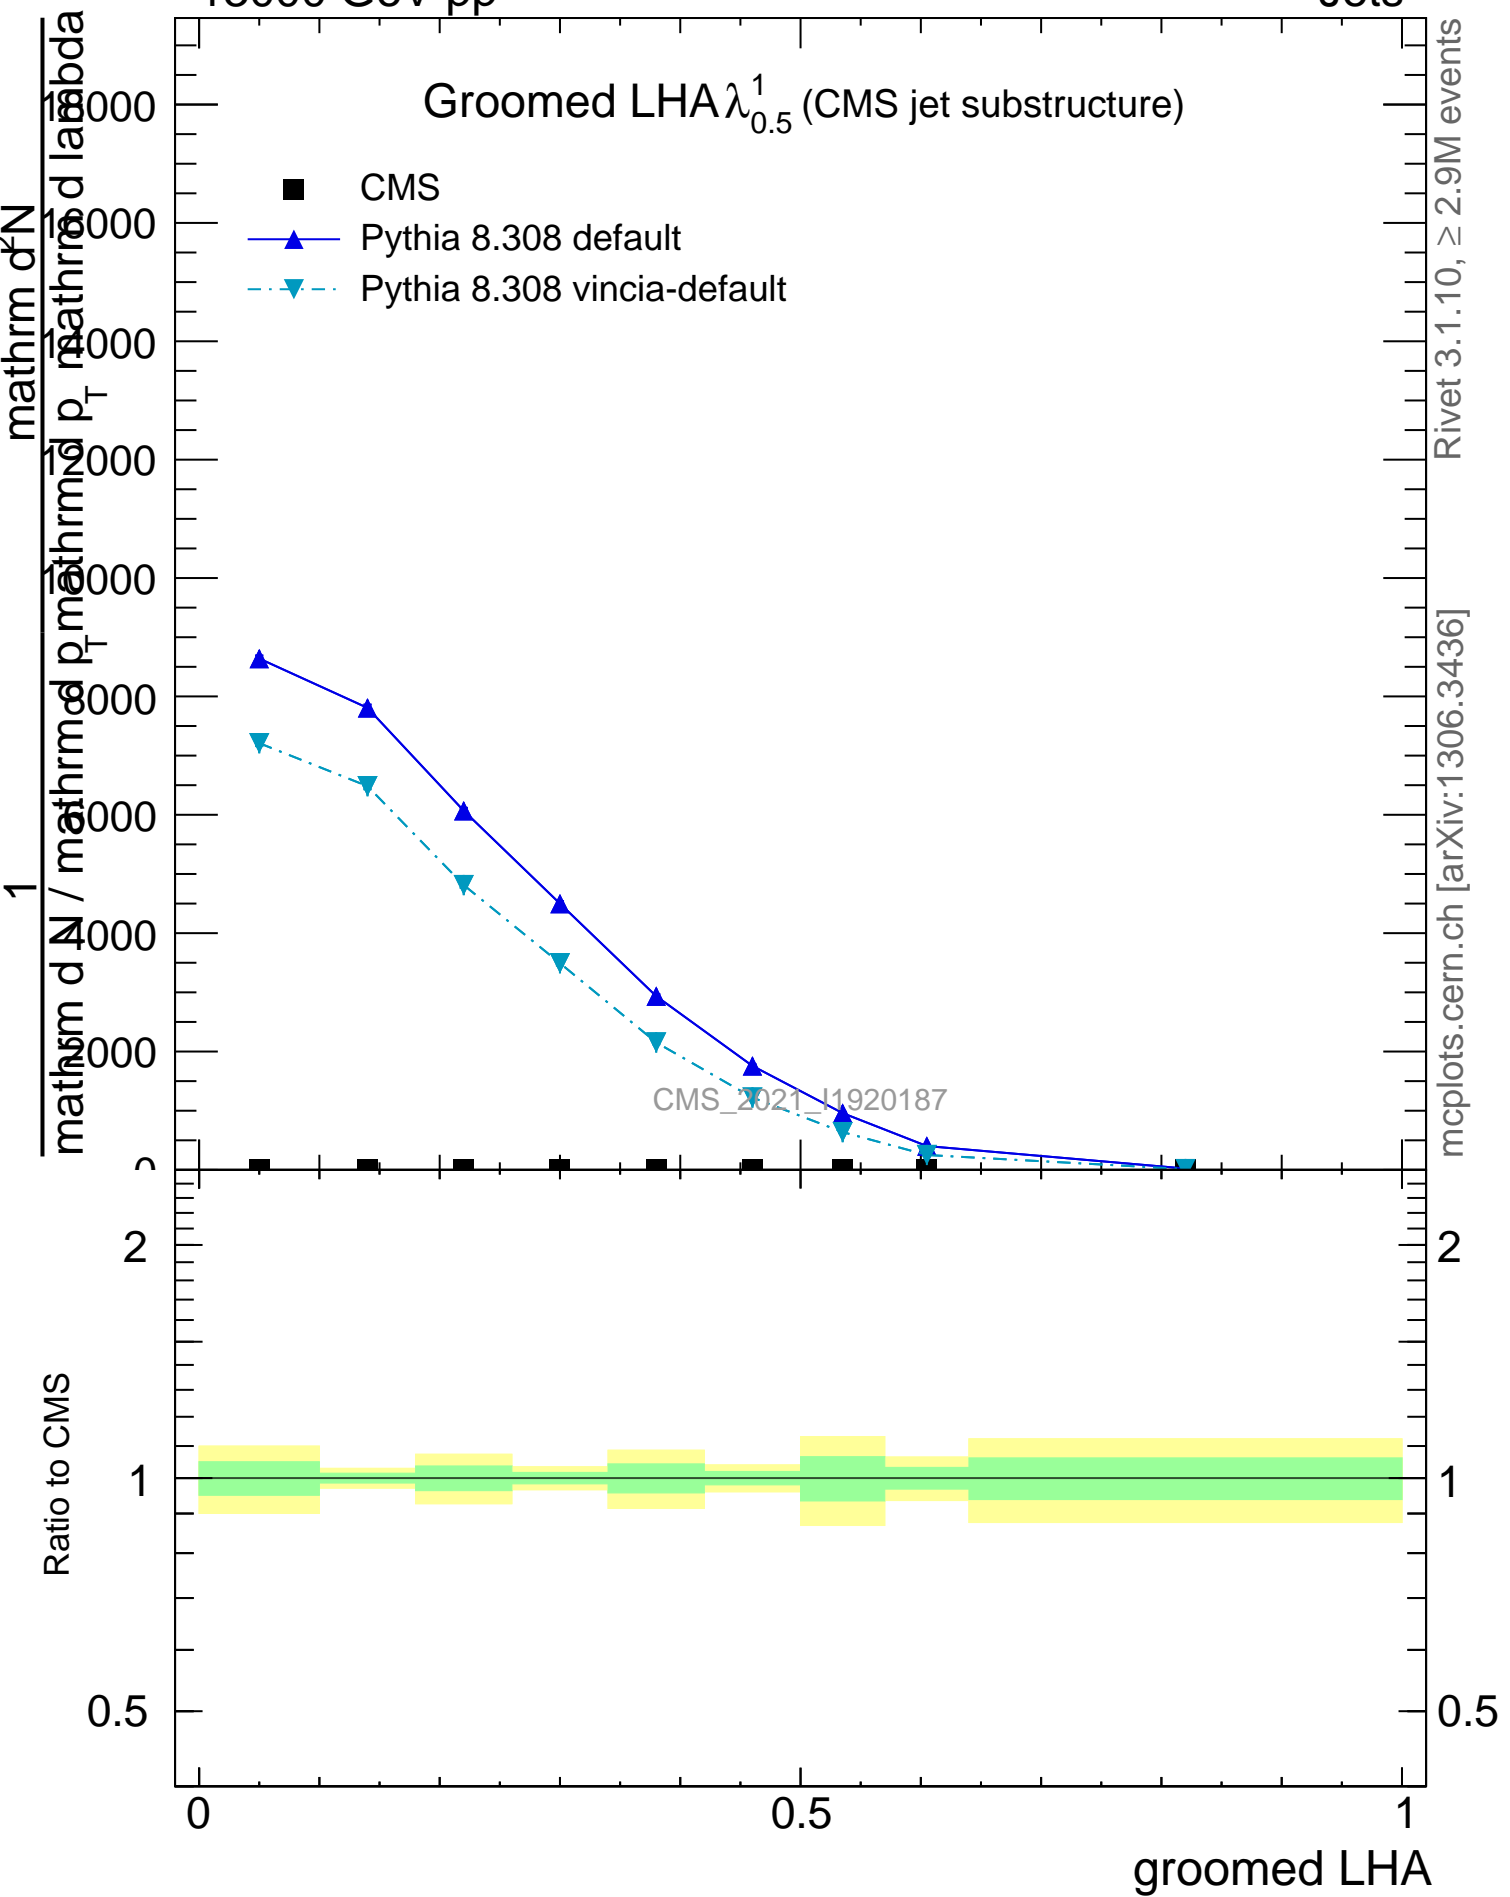

Groomed LHA $\lambda_{0.5}^1$ (CMS jet substructure)

- CMS
- ▲ Pythia 8.308 default
- ▼ Pythia 8.308 vincia-default

CMS_2021_11920187

Rivet 3.1.10, ≥ 2.9M events
mcplots.cern.ch [arXiv:1306.3436]