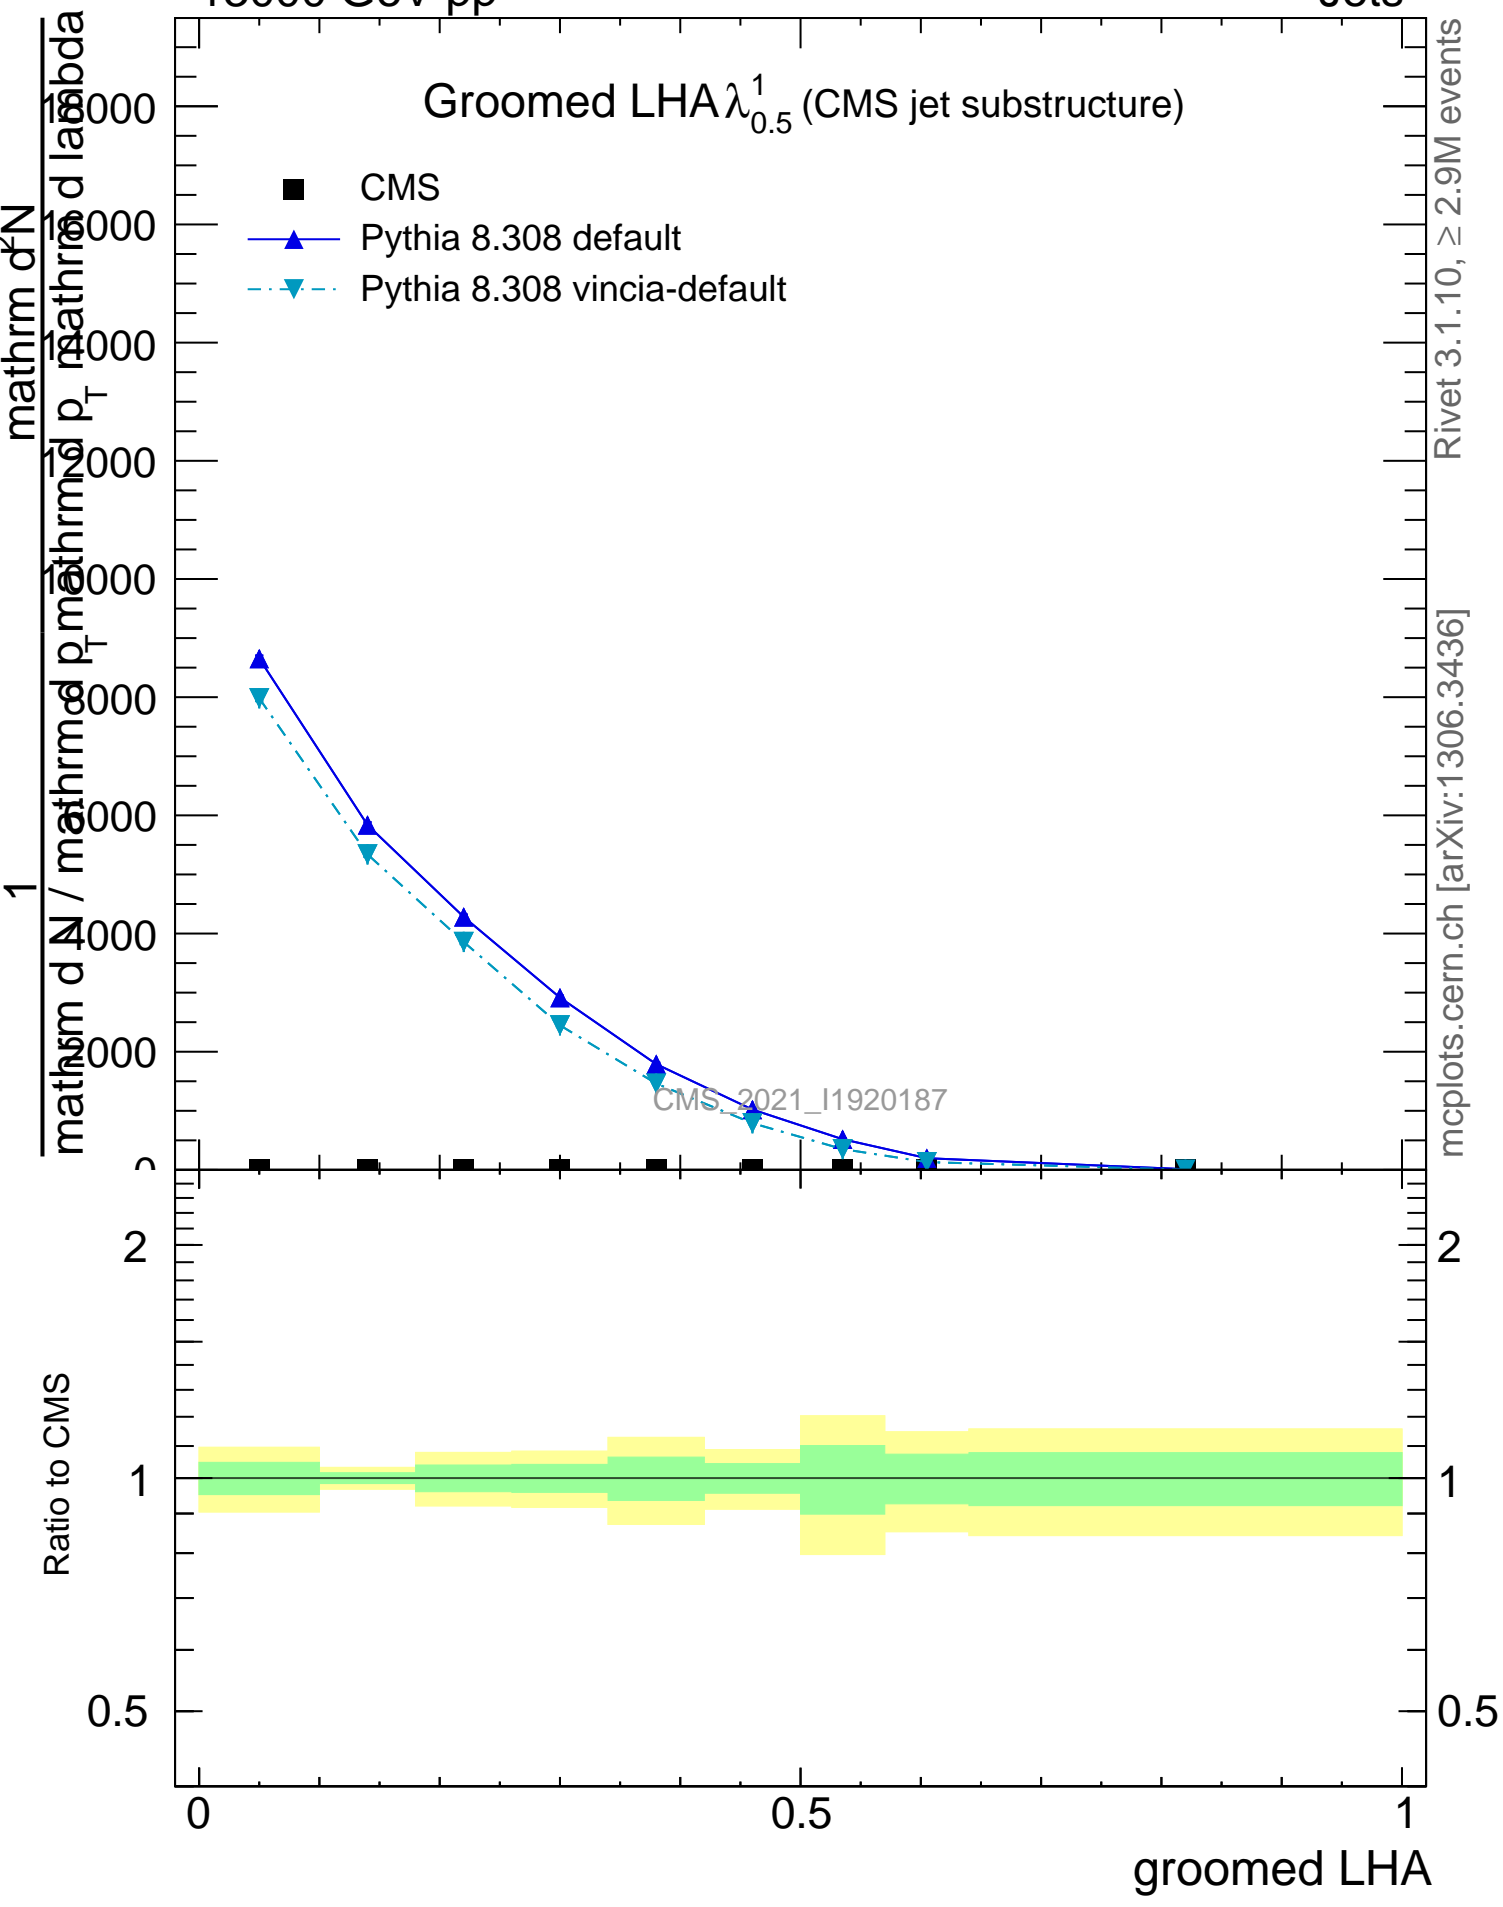

Groomed LHA  $\lambda_{0.5}^1$  (CMS jet substructure)

- CMS
- ▲ Pythia 8.308 default
- ▼ Pythia 8.308 vincia-default

CMS\_2021\_I1920187

mcplots.cern.ch [arXiv:1306.3436]

Rivet 3.1.10, ≥ 2.9M events

groomed LHA