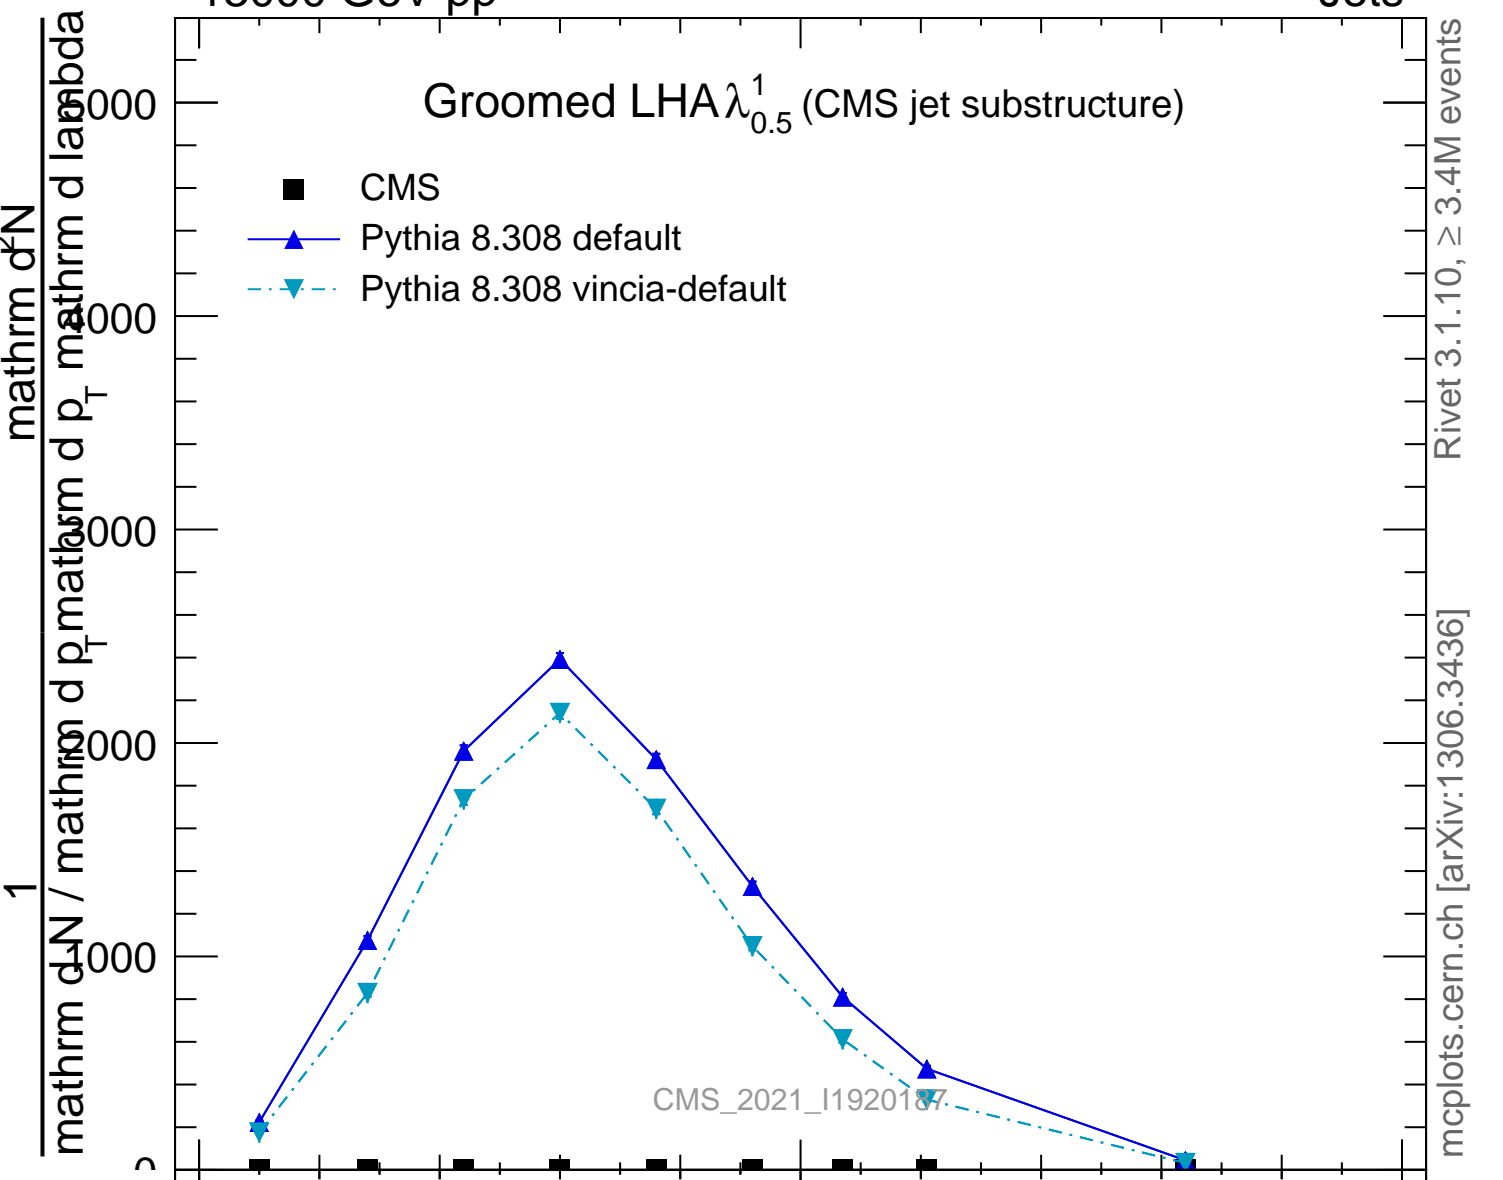

Groomed $LHA\lambda_{0.5}^1$ (CMS jet substructure)

- CMS
- ▲ Pythia 8.308 default
- ▼ Pythia 8.308 vincia-default

mcplots.cern.ch [arXiv:1306.3436]

Rivet 3.1.10, ≥ 3.4M events