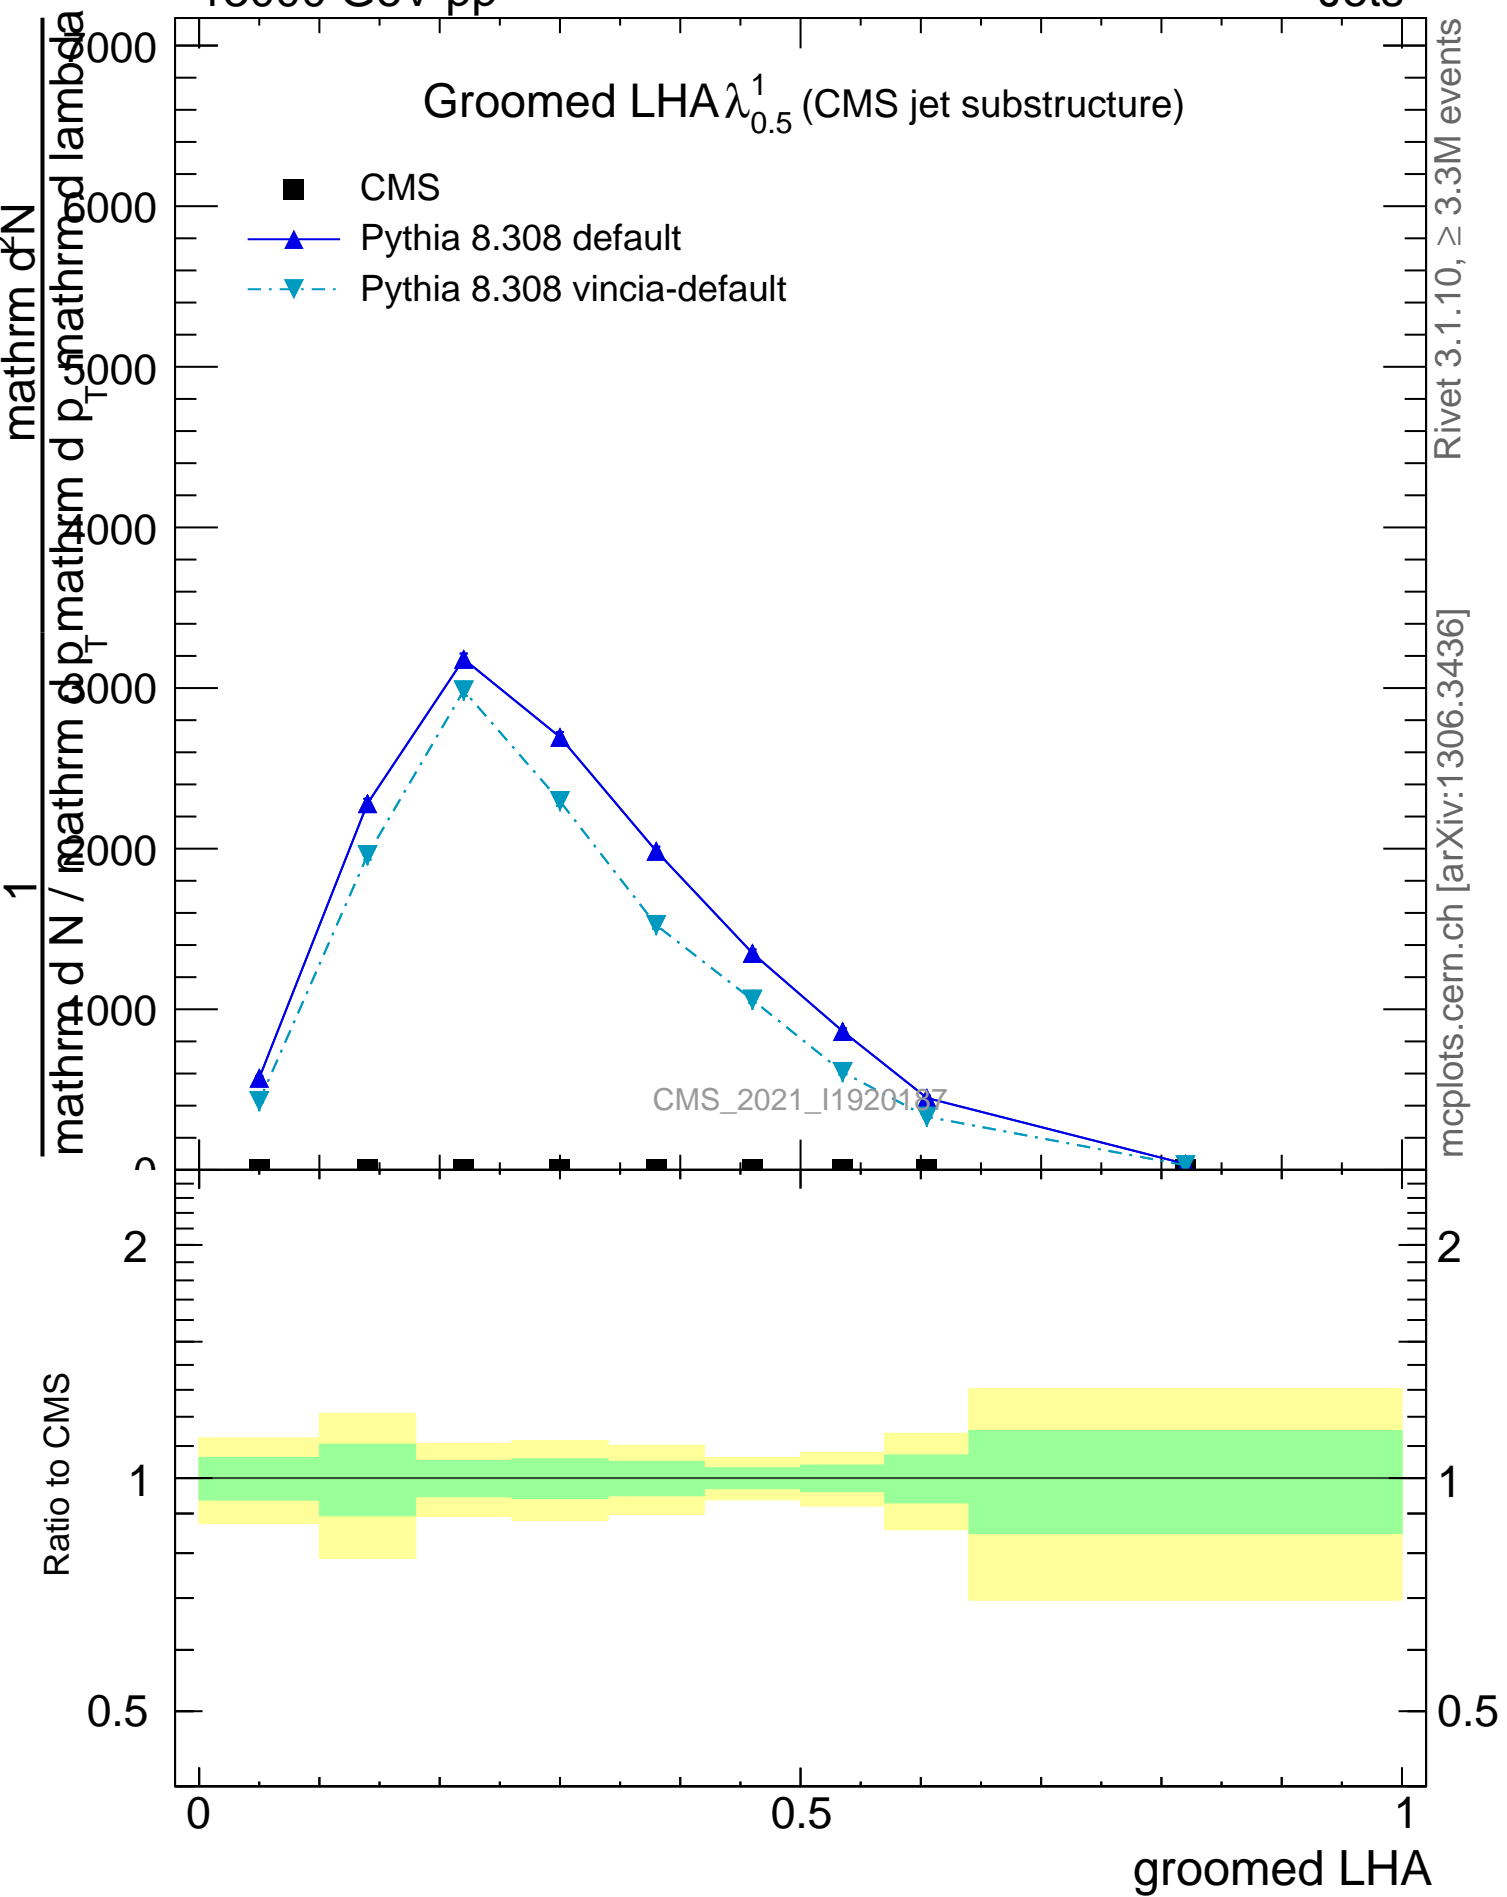

Groomed LHA $\lambda_{0.5}^1$ (CMS jet substructure)

- CMS
- ▲ Pythia 8.308 default
- ▼ Pythia 8.308 vincia-default

Rivet 3.1.10, $\geq 3.3M$ events
mcplots.cern.ch [arXiv:1306.3436]

CMS_2021_I1920187