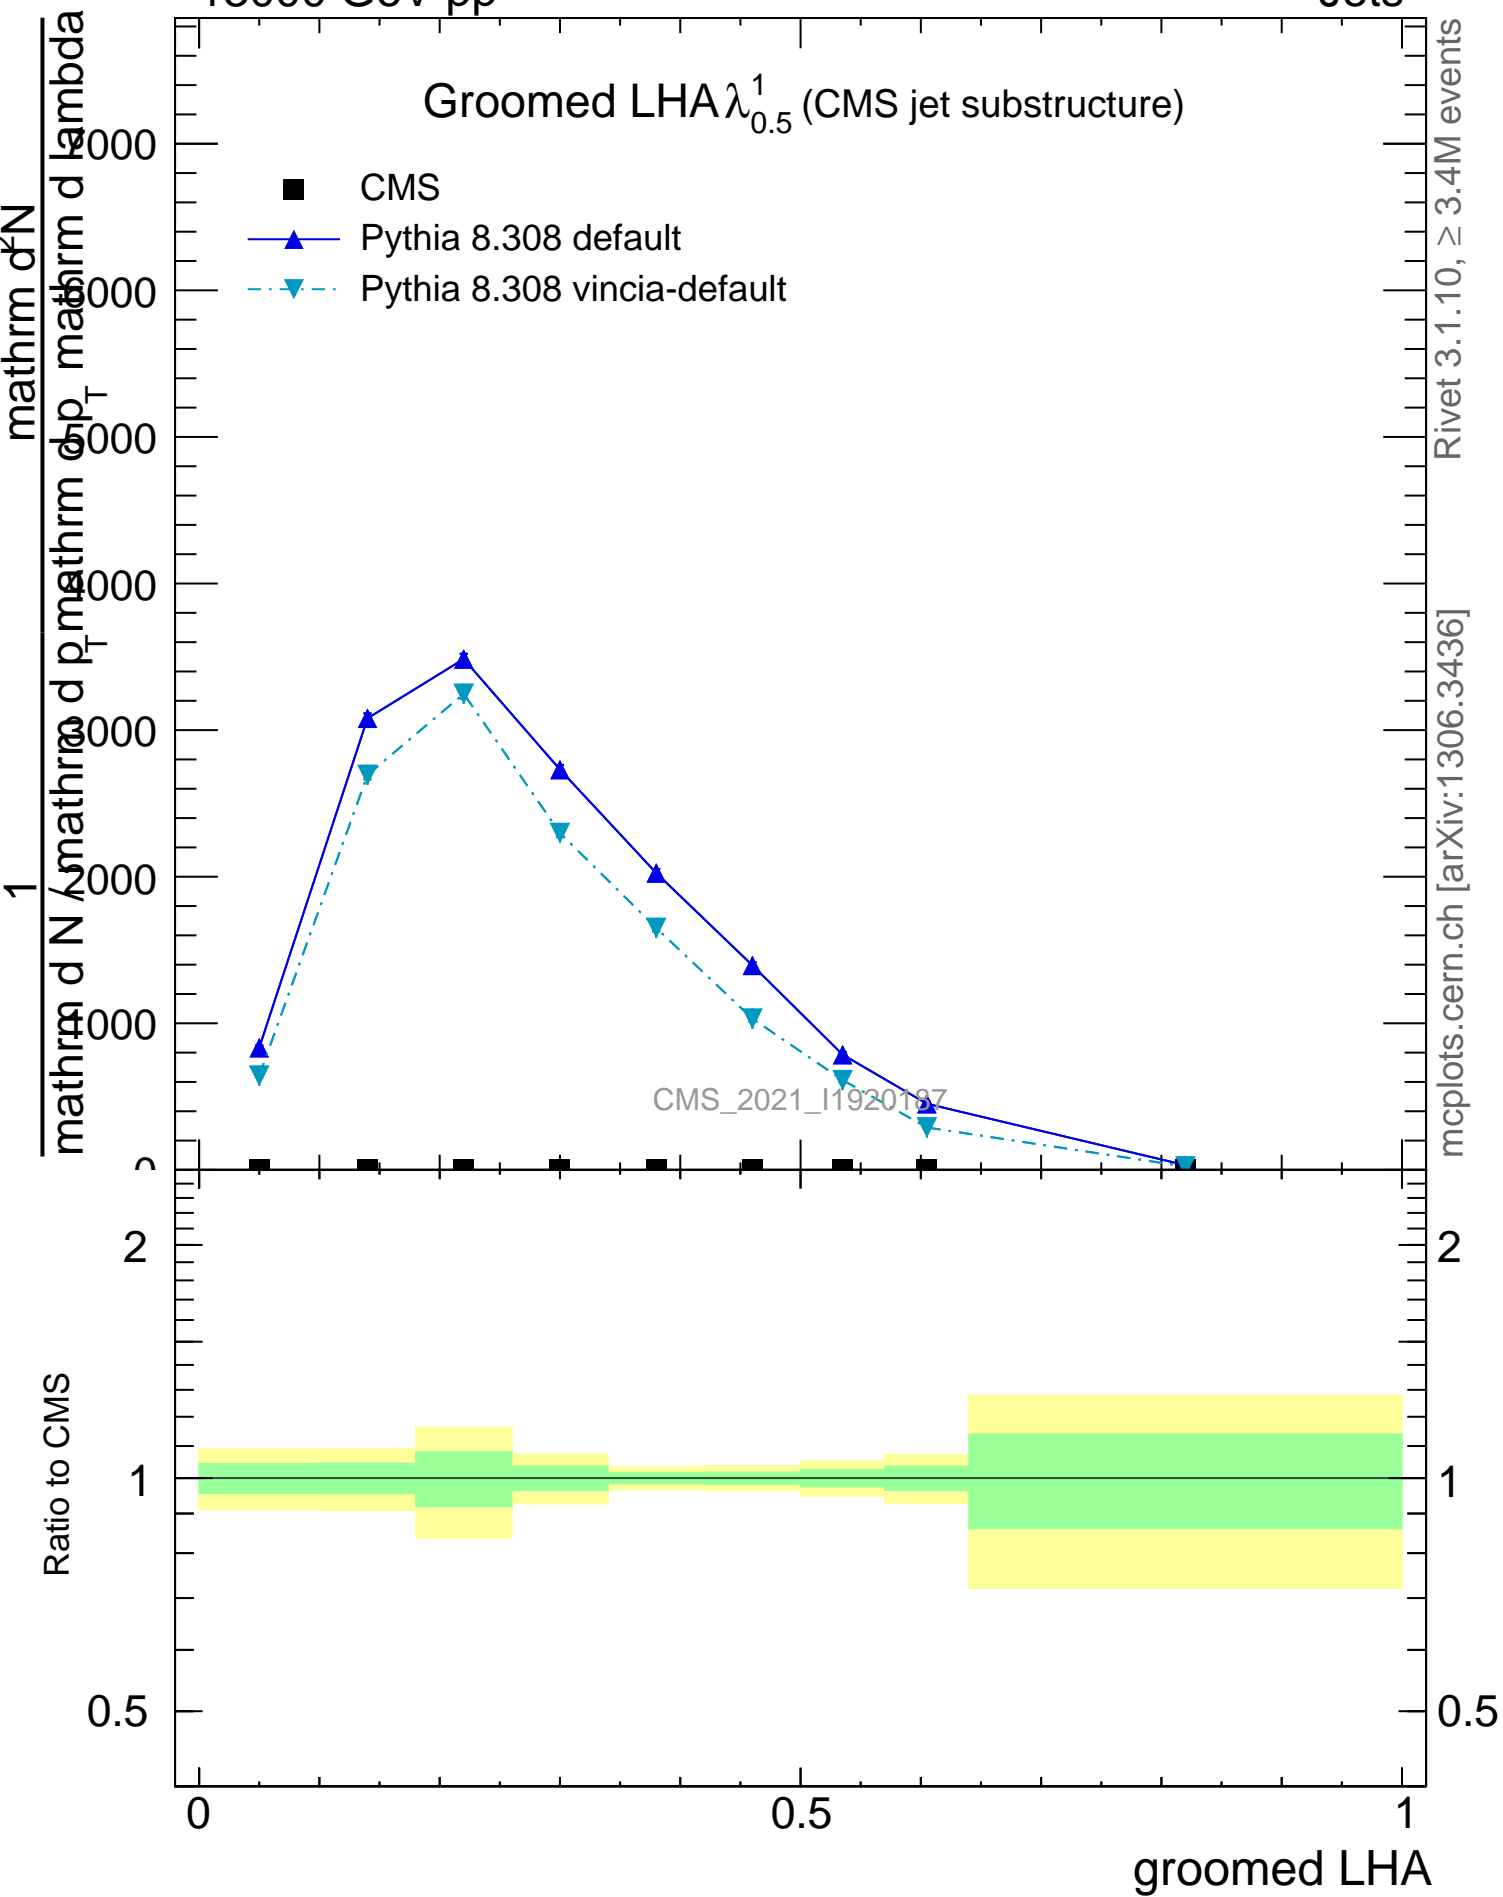

Groomed LHA  $\lambda_{0.5}^1$  (CMS jet substructure)

- CMS
- ▲ Pythia 8.308 default
- ▼ Pythia 8.308 vincia-default

Rivet 3.1.10, ≥ 3.4M events  
mcplots.cern.ch [arXiv:1306.3436]

CMS\_2021\_I1920187