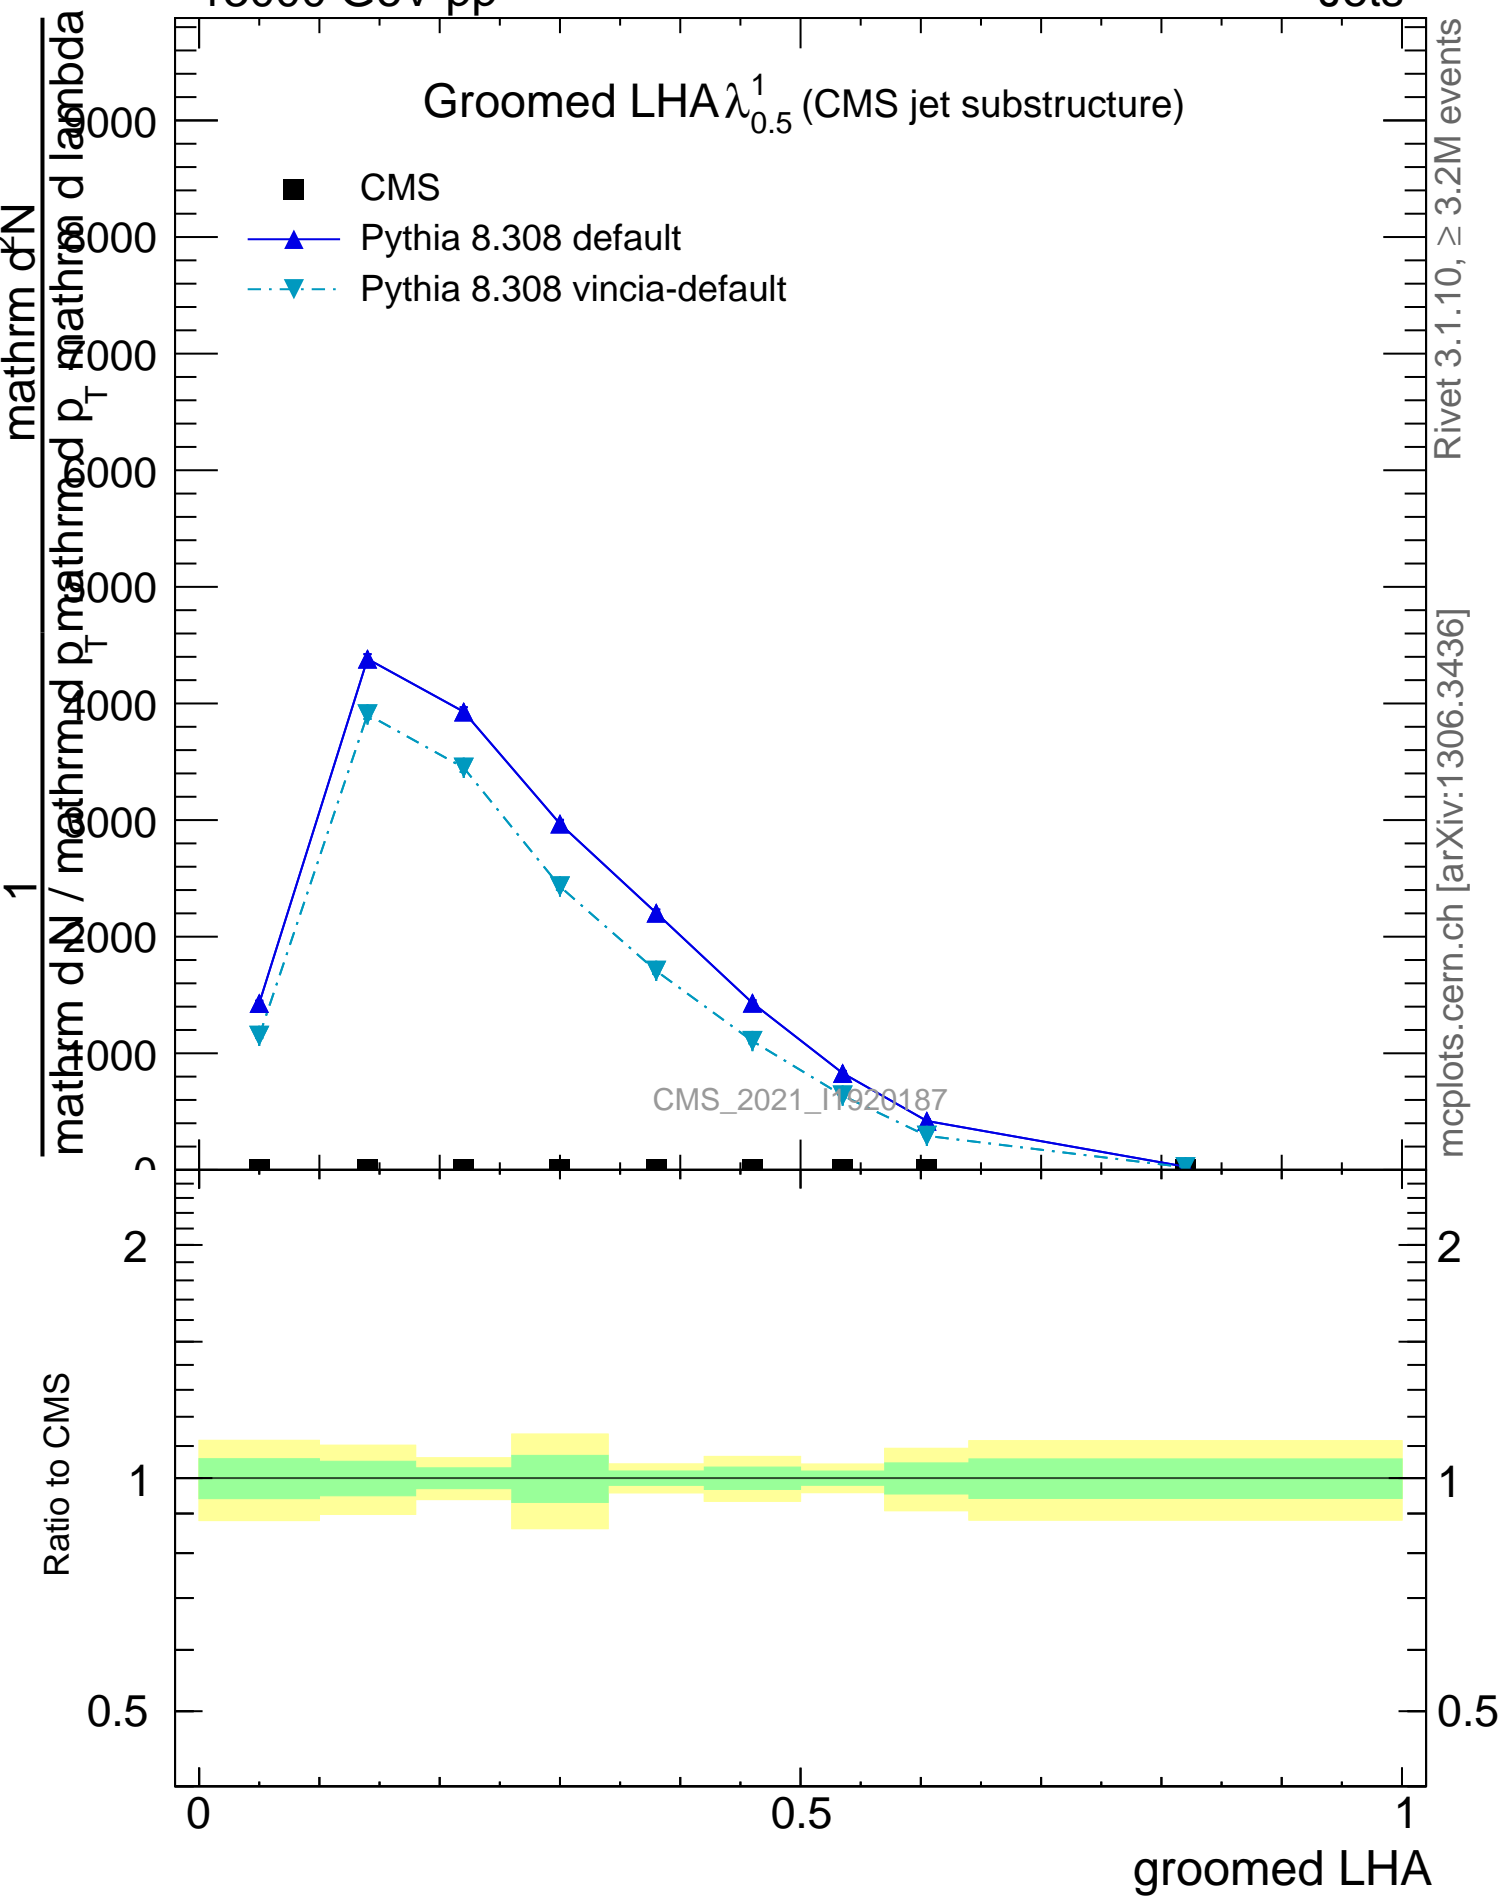

Groomed LHA $\lambda_{0.5}^1$ (CMS jet substructure)

- CMS
- ▲ Pythia 8.308 default
- ▼ Pythia 8.308 vincia-default

CMS_2021_11920187

mcplots.cern.ch [arXiv:1306.3436]

Rivet 3.1.10, $\geq 3.2M$ events