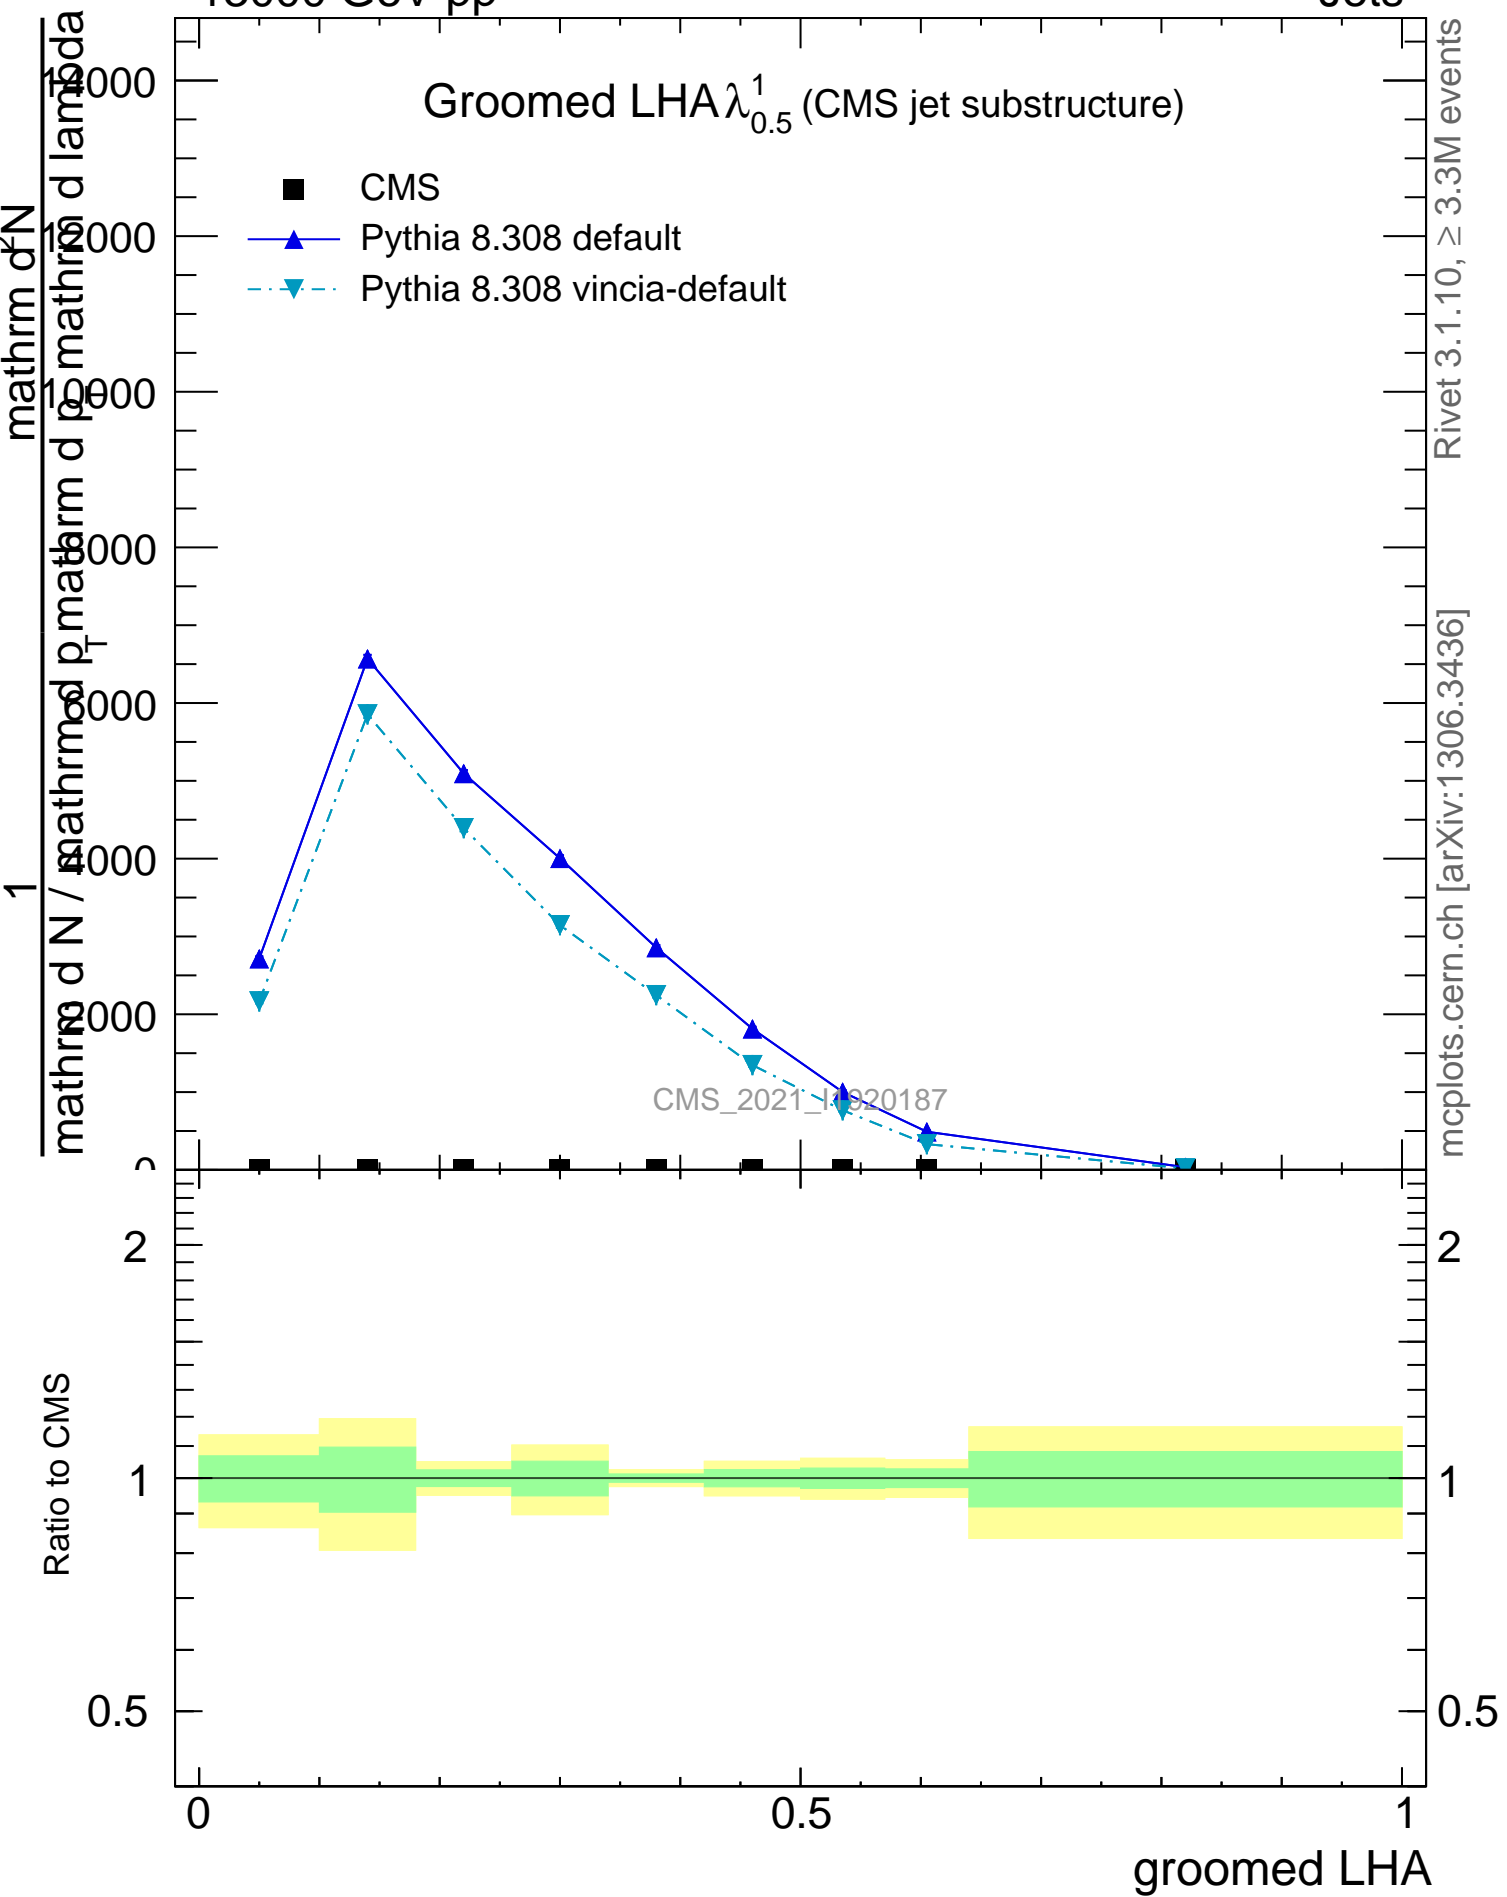

Groomed LHA $\lambda_{0.5}^1$ (CMS jet substructure)

- CMS
- ▲ Pythia 8.308 default
- ▼ Pythia 8.308 vincia-default

Rivet 3.1.10, ≥ 3.3M events
mcplots.cern.ch [arXiv:1306.3436]

CMS_2021_14920187