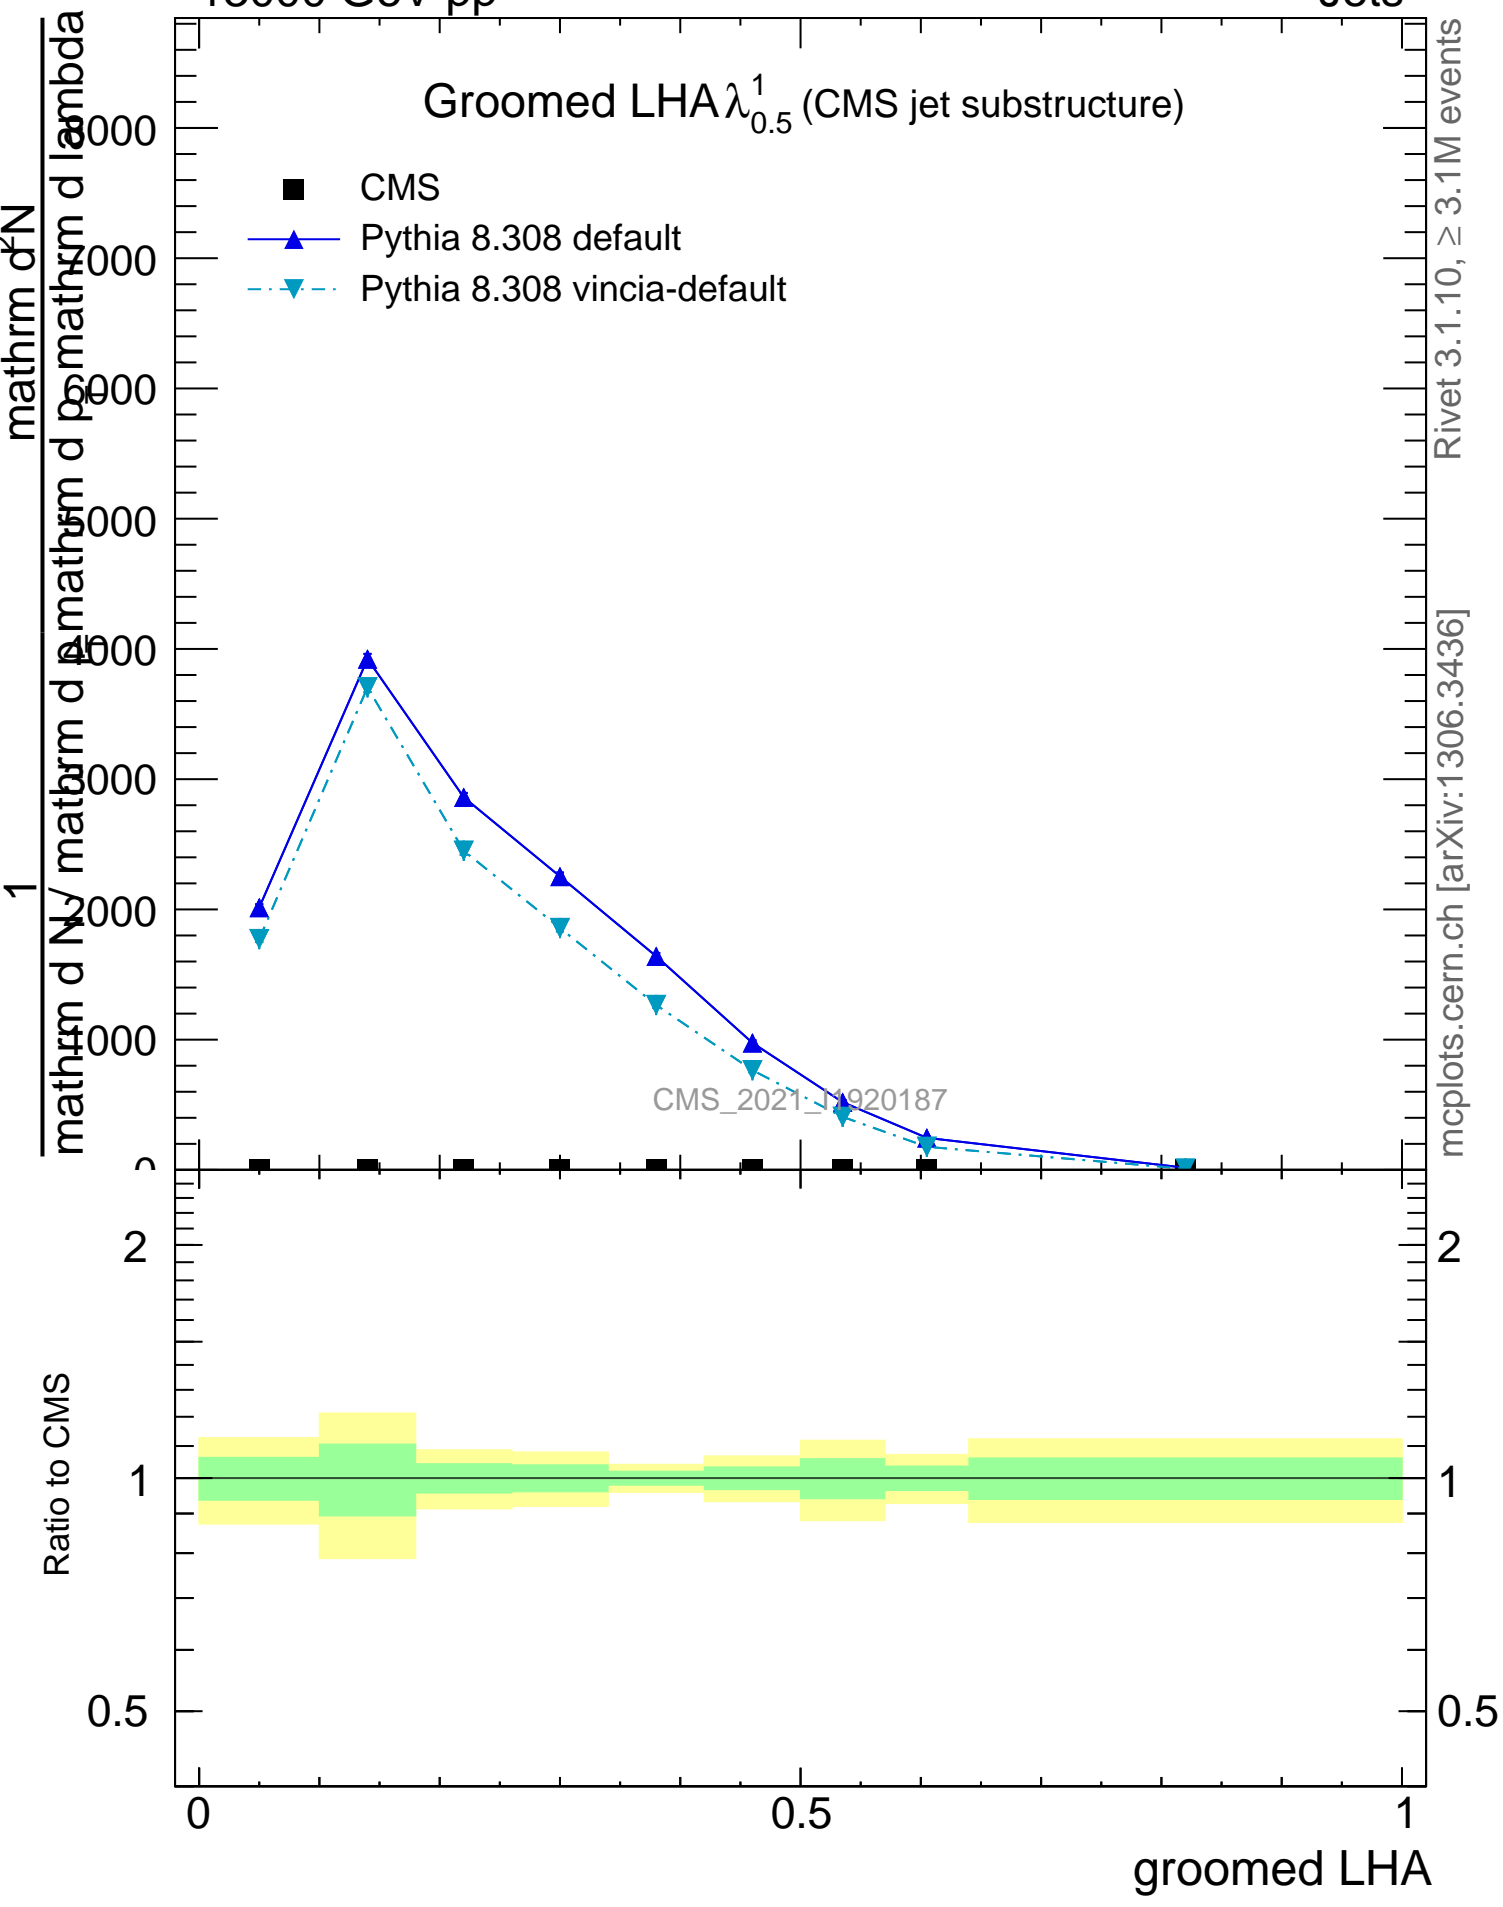

Groomed LHA $\lambda_{0.5}^1$ (CMS jet substructure)

- CMS
- ▲ Pythia 8.308 default
- ▼ Pythia 8.308 vincia-default

CMS_2021_11920187

mcplots.cern.ch [arXiv:1306.3436]

Rivet 3.1.10, $\geq 3.1M$ events

groomed LHA