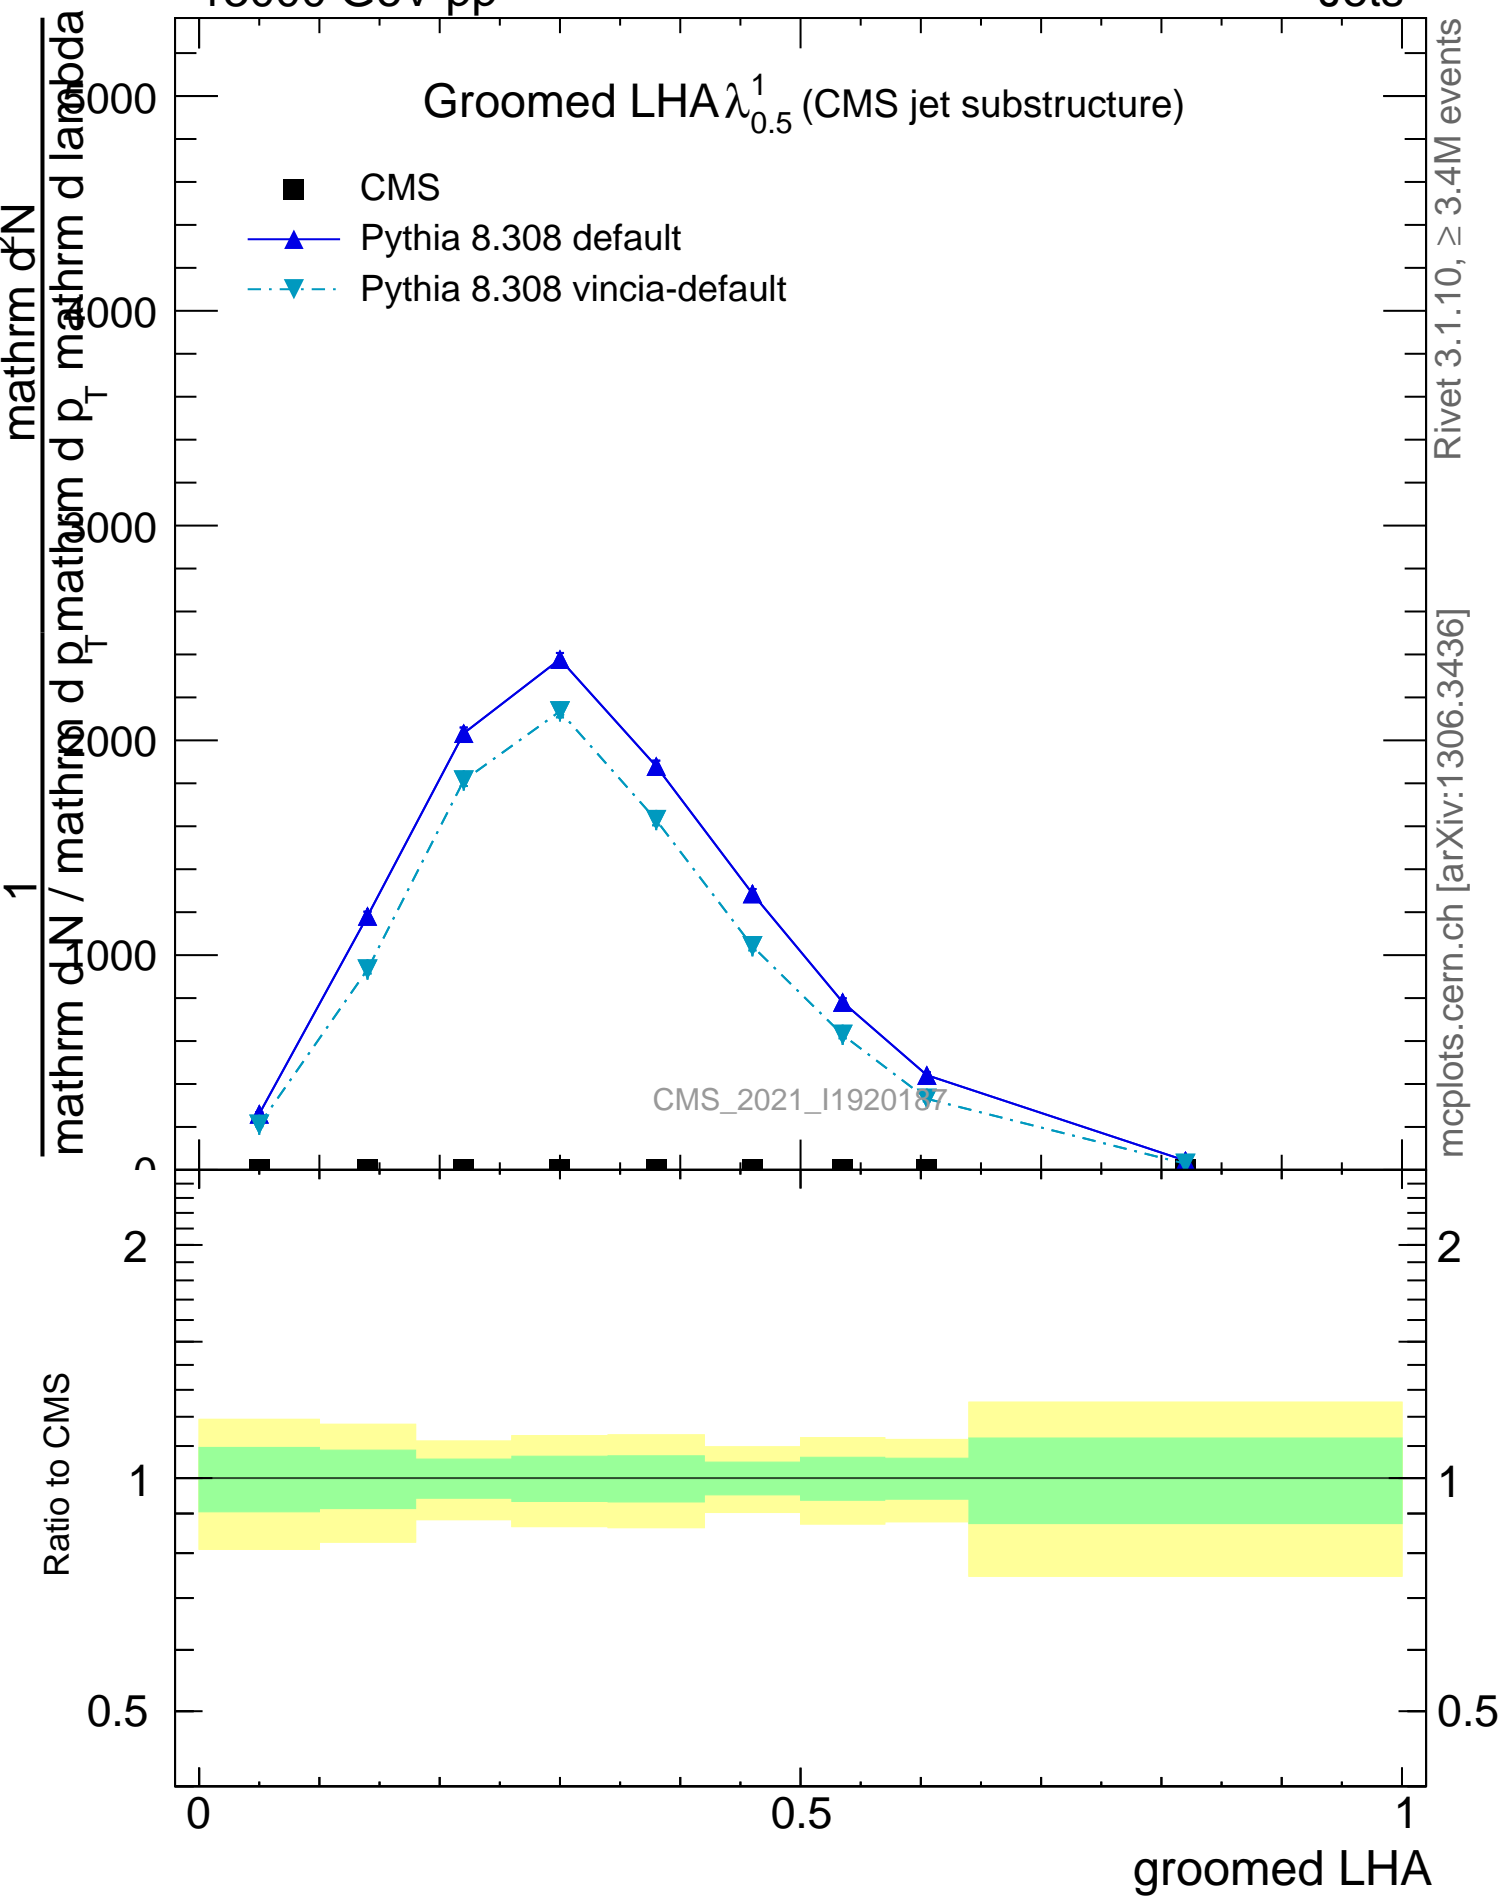

Groomed LHA $\lambda_{0.5}^1$ (CMS jet substructure)

- CMS
- ▲ Pythia 8.308 default
- ▼ Pythia 8.308 vincia-default

Rivet 3.1.10, $\geq 3.4M$ events
mcplots.cern.ch [arXiv:1306.3436]

CMS_2021_I1920187