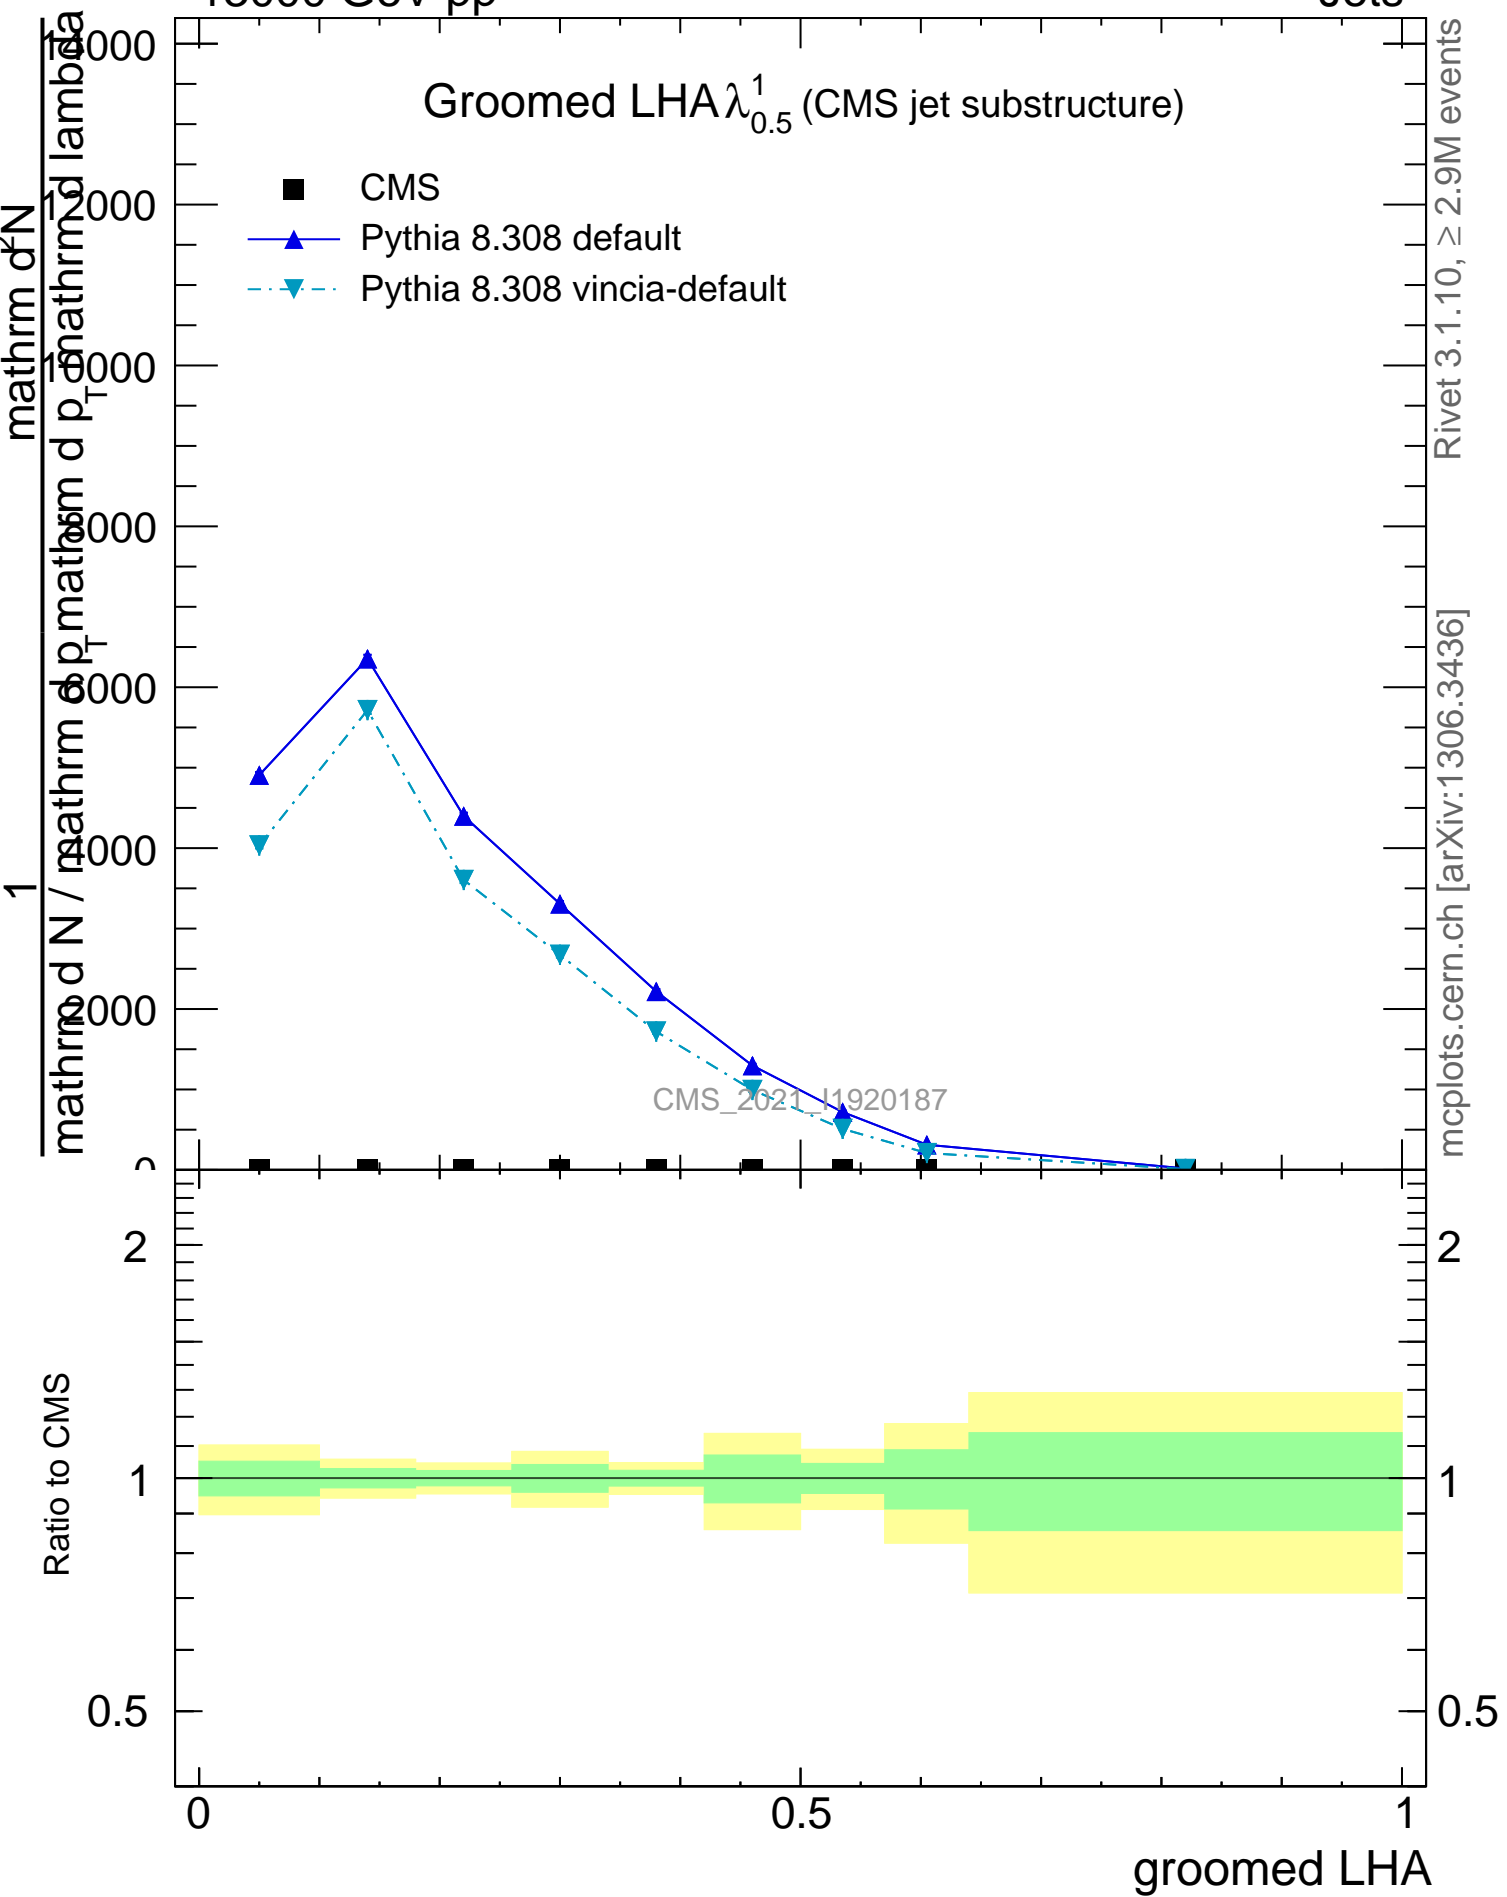

Groomed LHA  $\lambda_{0.5}^1$  (CMS jet substructure)

- CMS
- ▲ Pythia 8.308 default
- ▼ Pythia 8.308 vincia-default

Rivet 3.1.10,  $\geq 2.9M$  events  
mcplots.cern.ch [arXiv:1306.3436]

CMS\_2021\_11920187