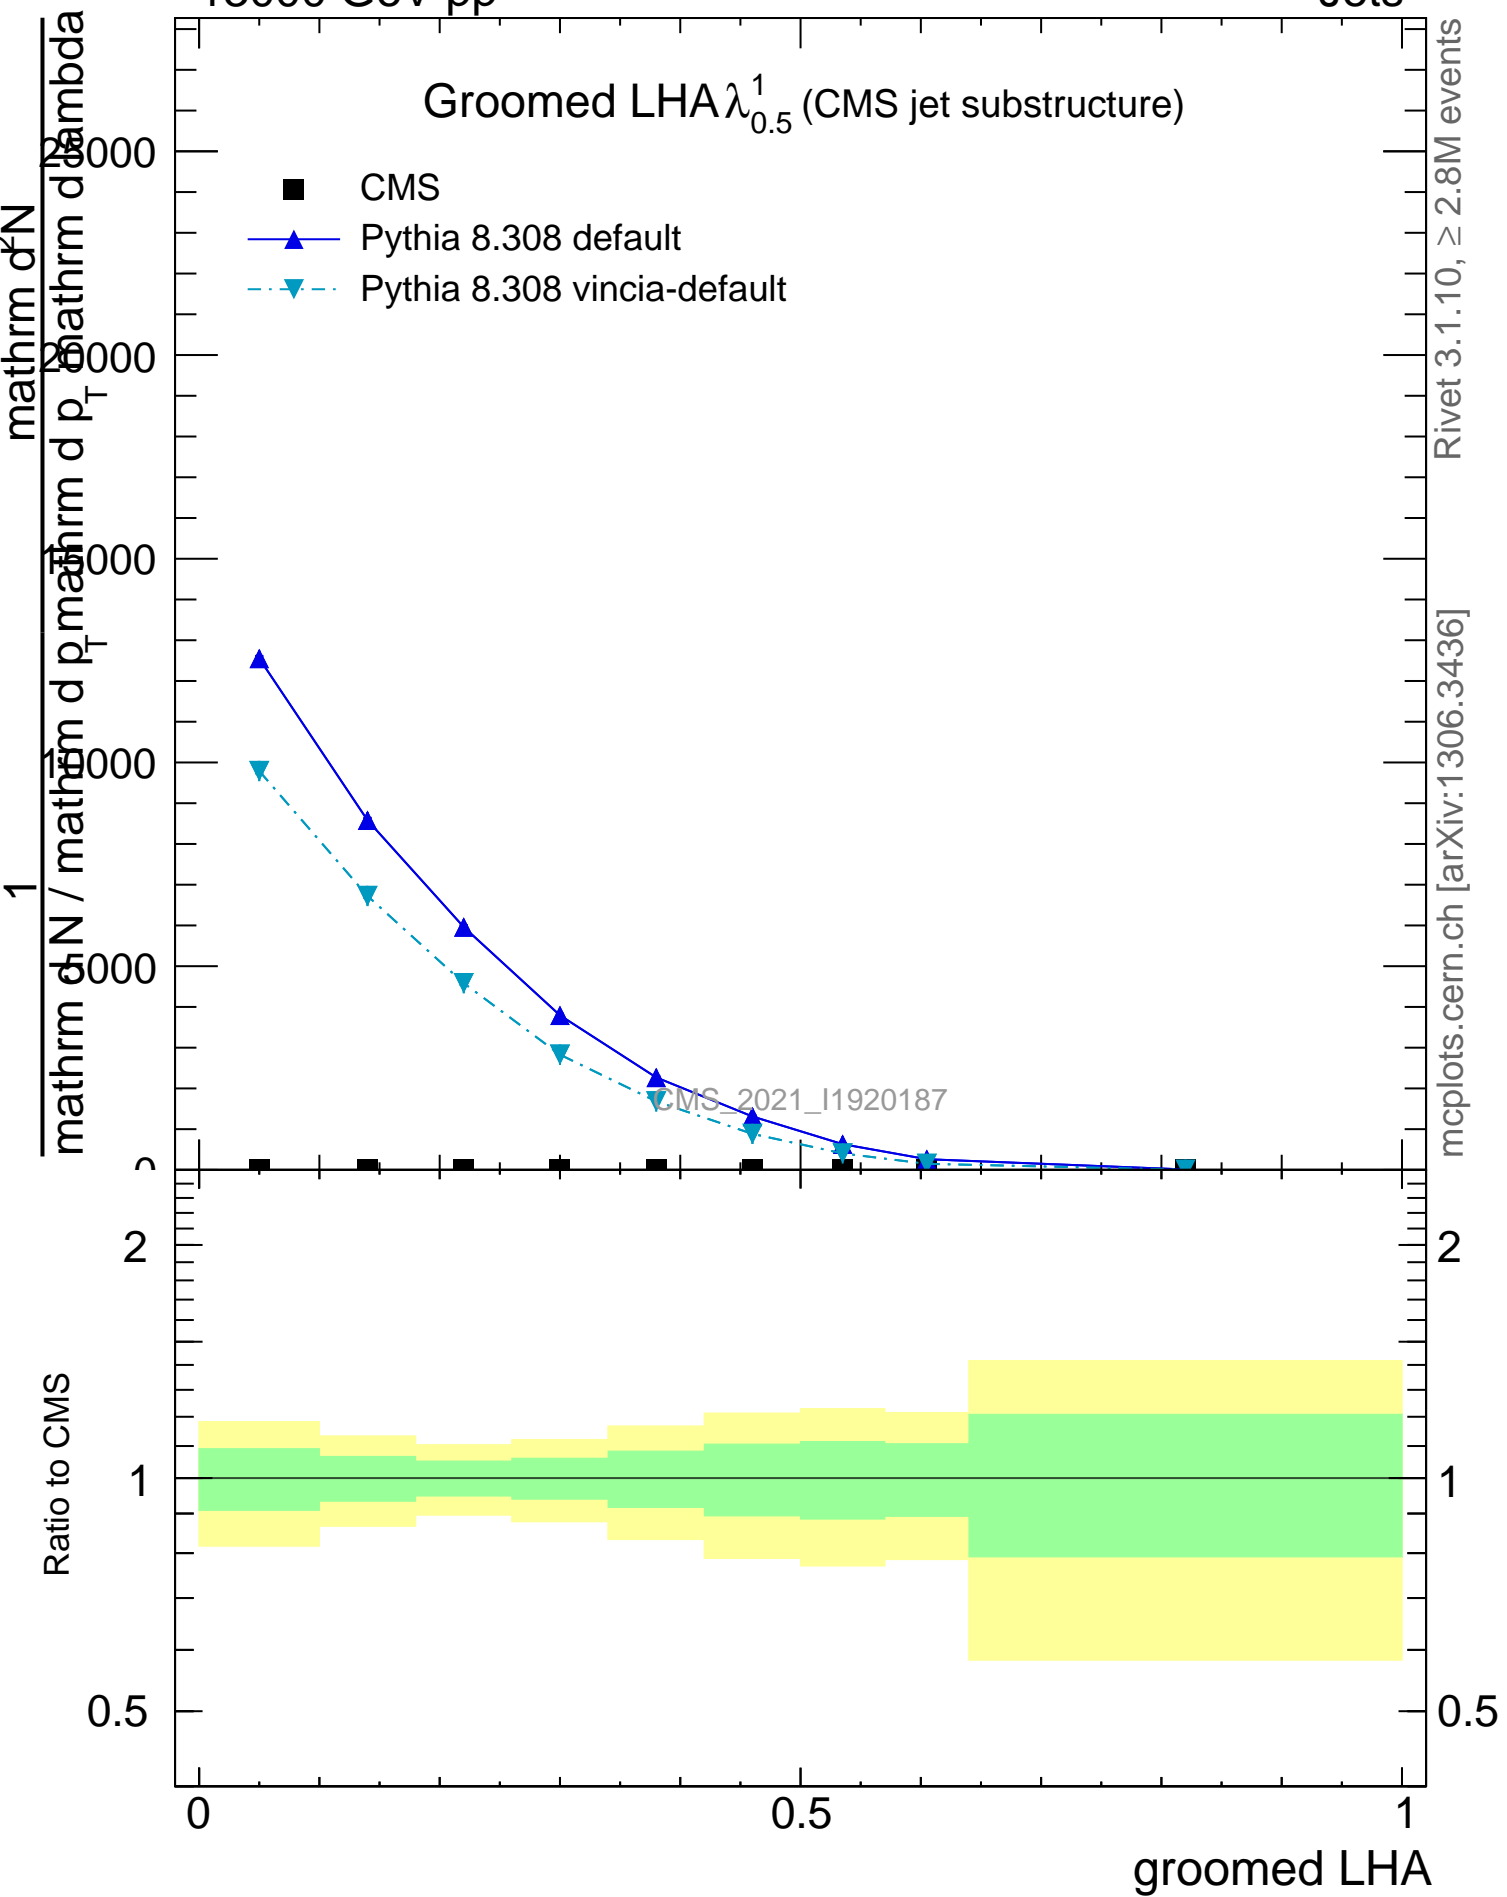

Groomed LHA  $\lambda_{0.5}^1$  (CMS jet substructure)

- CMS
- ▲ Pythia 8.308 default
- ▼ Pythia 8.308 vincia-default

CMS\_2021\_11920187