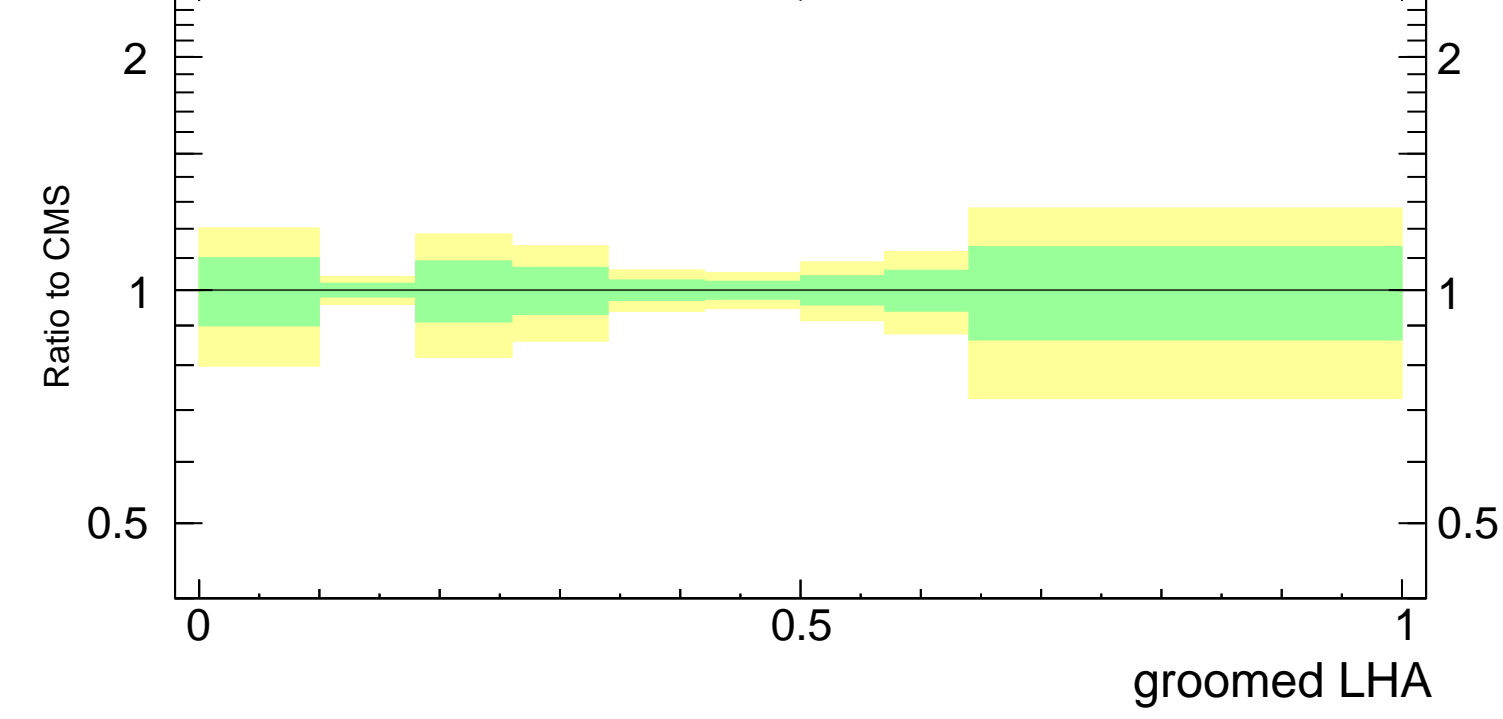

Groomed LHA $\lambda_{0.5}^1$ (CMS jet substructure)

- CMS
- ▲ Pythia 8.308 default
- ▲ Pythia 8.308 default-noCR

Rivet 3.1.10, $\geq 3.4M$ events
mcplots.cern.ch [arXiv:1306.3436]