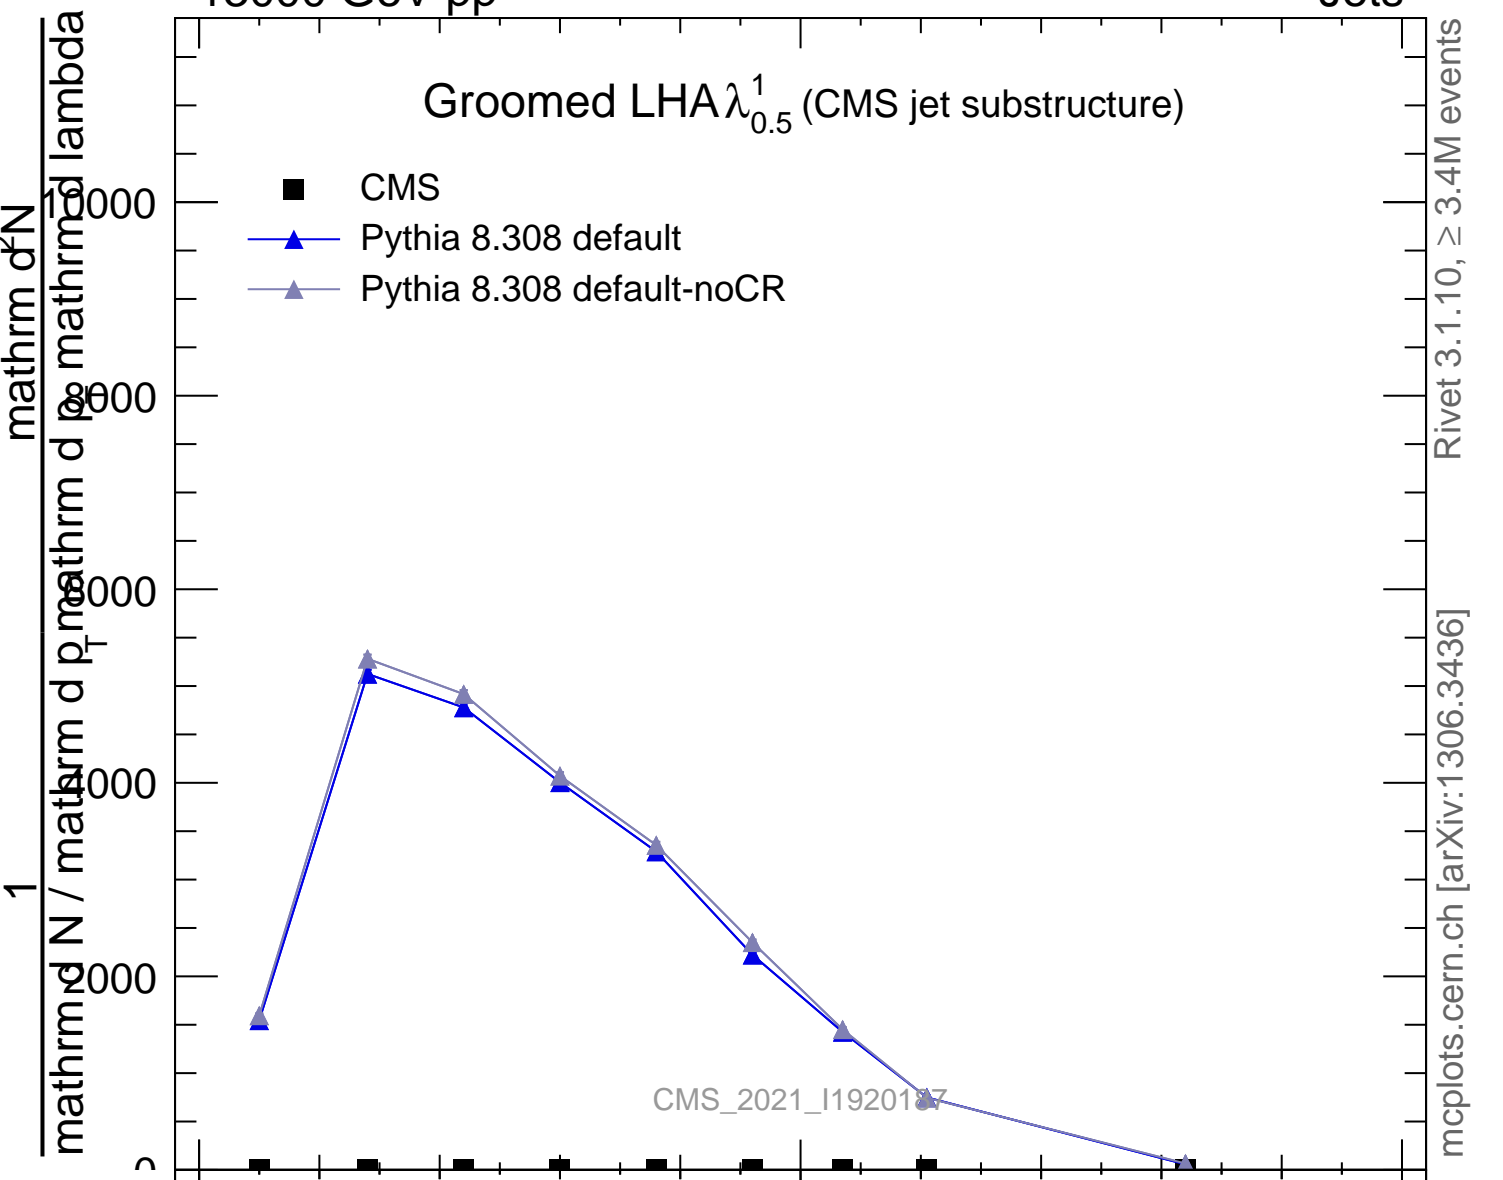

Groomed LHA $\lambda_{0.5}^1$ (CMS jet substructure)

- CMS
- ▲ Pythia 8.308 default
- ▲ Pythia 8.308 default-noCR

Rivet 3.1.10, $\geq 3.4M$ events
mcplots.cern.ch [arXiv:1306.3436]