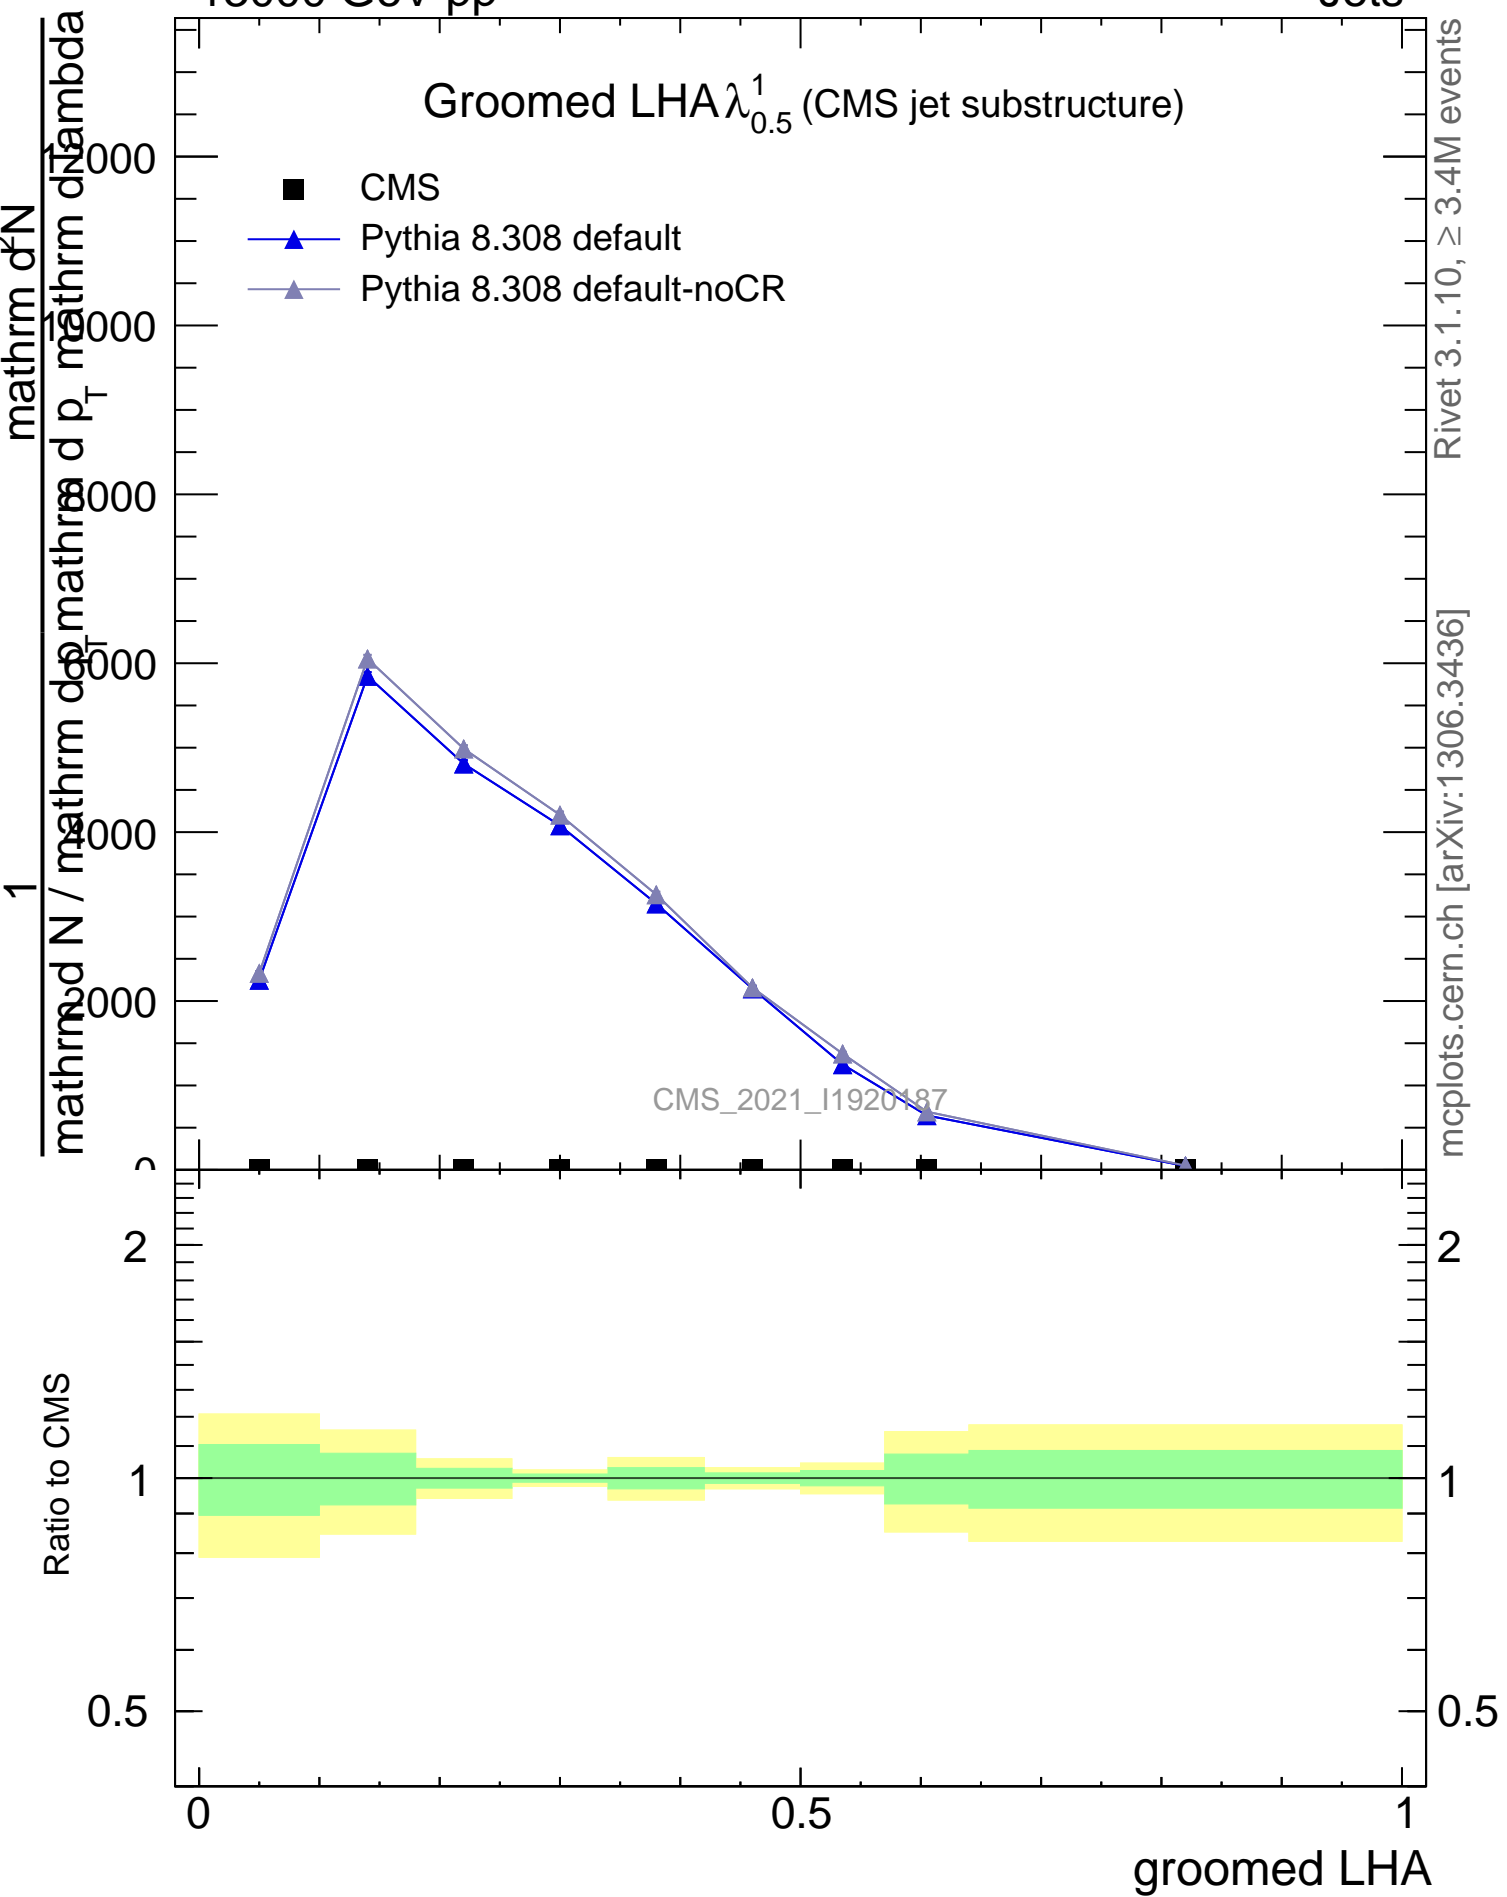

Groomed $LHA\lambda_{0.5}^1$ (CMS jet substructure)

- CMS
- ▲ Pythia 8.308 default
- ▲ Pythia 8.308 default-noCR

CMS_2021_I1920187

mcplots.cern.ch [arXiv:1306.3436]

Rivet 3.1.10, ≥ 3.4M events