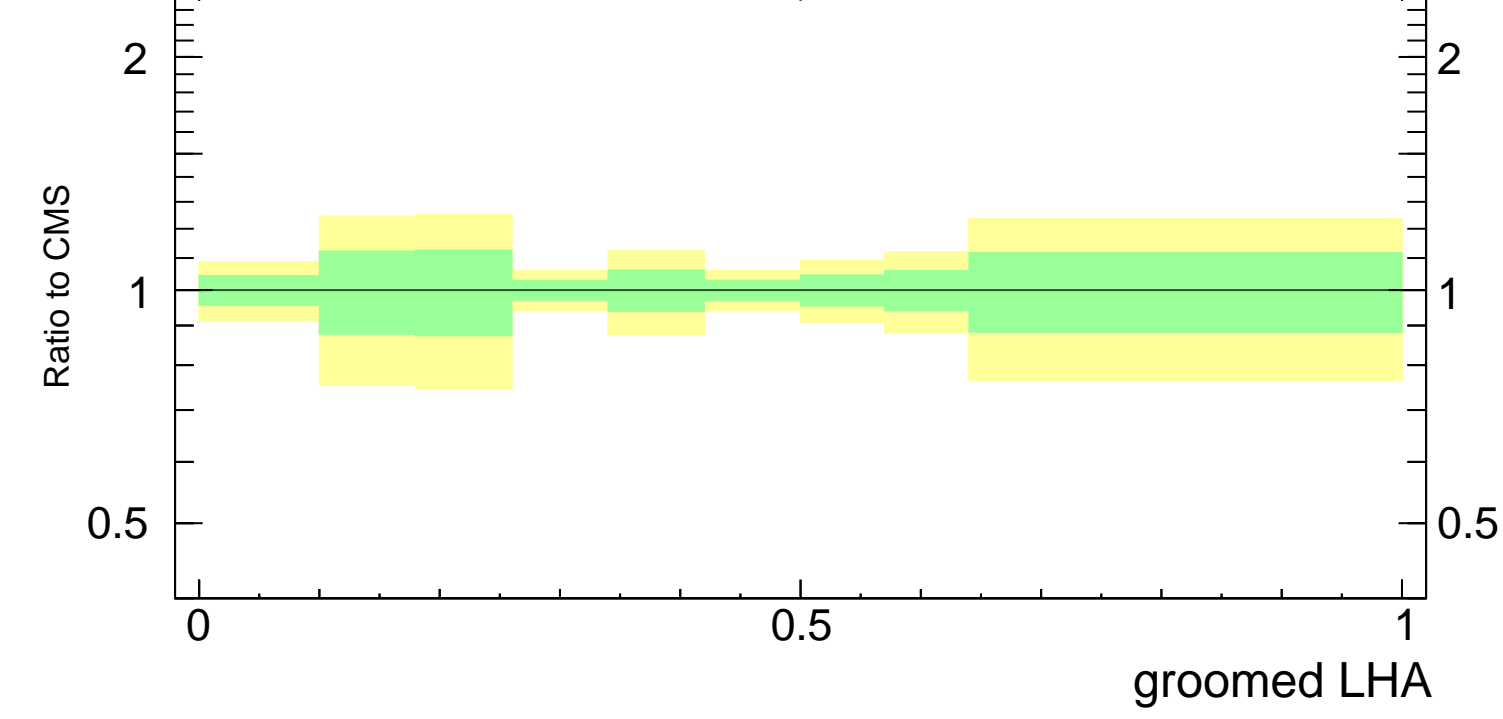

Groomed LHA $\lambda_{0.5}^1$ (CMS jet substructure)

- CMS
- ▲ Pythia 8.308 default
- ▲ Pythia 8.308 default-noCR

Rivet 3.1.10, ≥ 3.5M events
mcplots.cern.ch [arXiv:1306.3436]