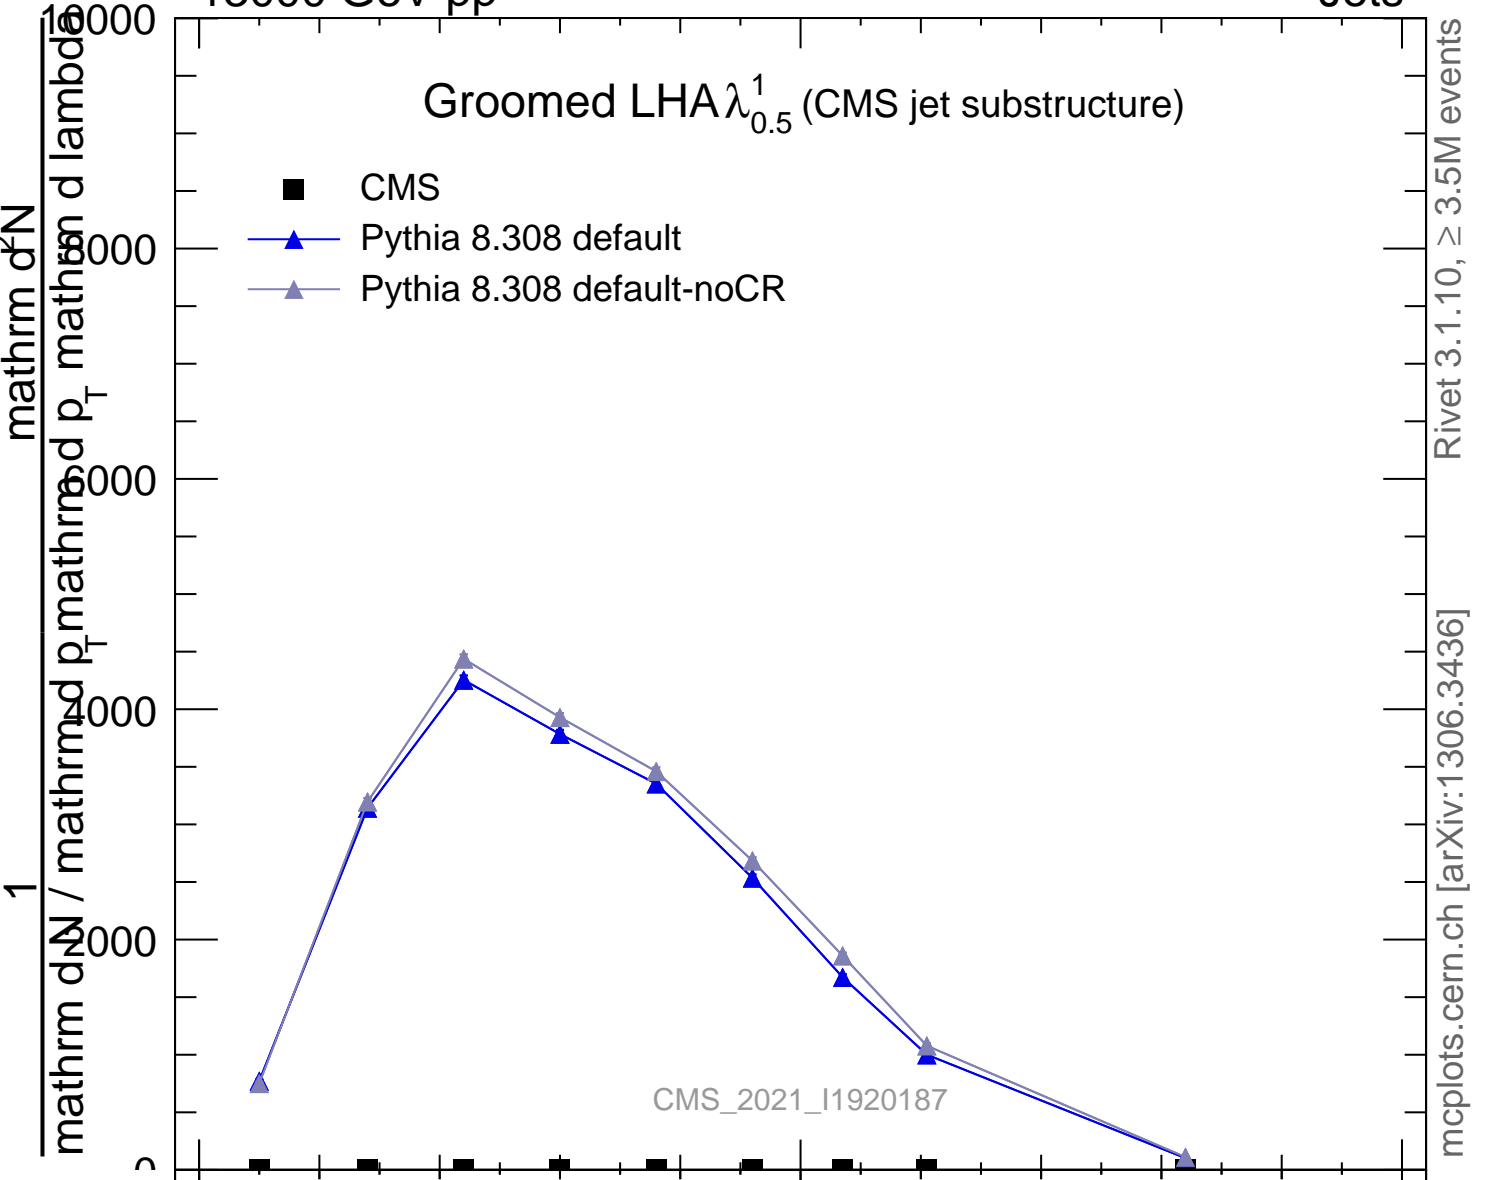

Groomed LHA $\lambda_{0.5}^1$ (CMS jet substructure)

- CMS
- ▲ Pythia 8.308 default
- ▲ Pythia 8.308 default-noCR

Rivet 3.1.10, ≥ 3.5M events
mcplots.cern.ch [arXiv:1306.3436]