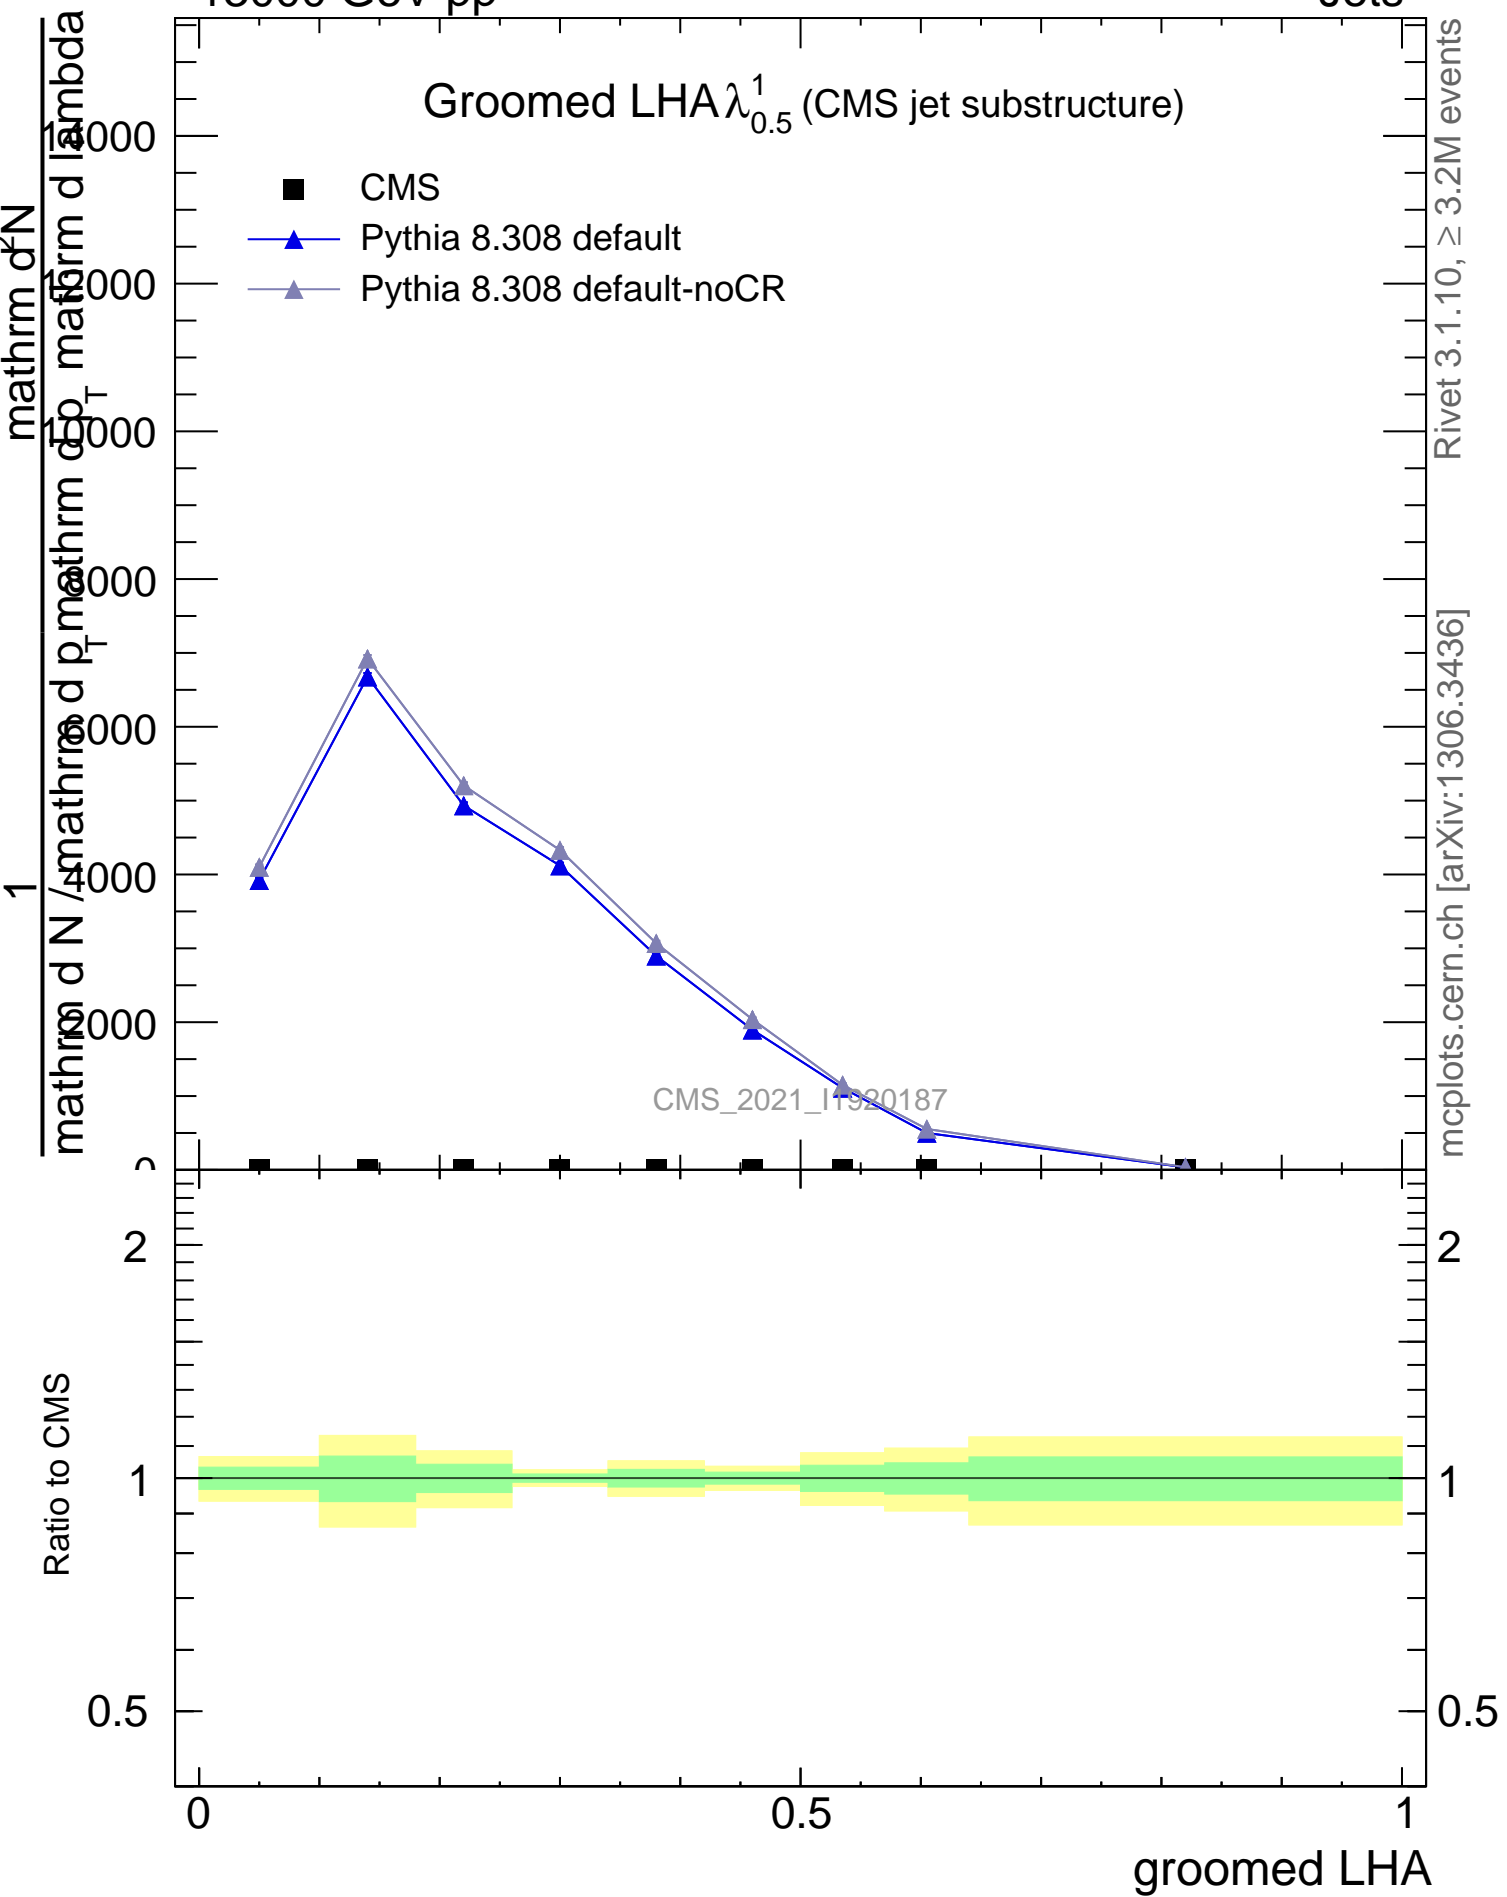

Groomed LHA  $\lambda_{0.5}^1$  (CMS jet substructure)

- CMS
- ▲ Pythia 8.308 default
- ▲ Pythia 8.308 default-noCR

CMS\_2021\_I1920187

mcplots.cern.ch [arXiv:1306.3436]

Rivet 3.1.10, ≥ 3.2M events