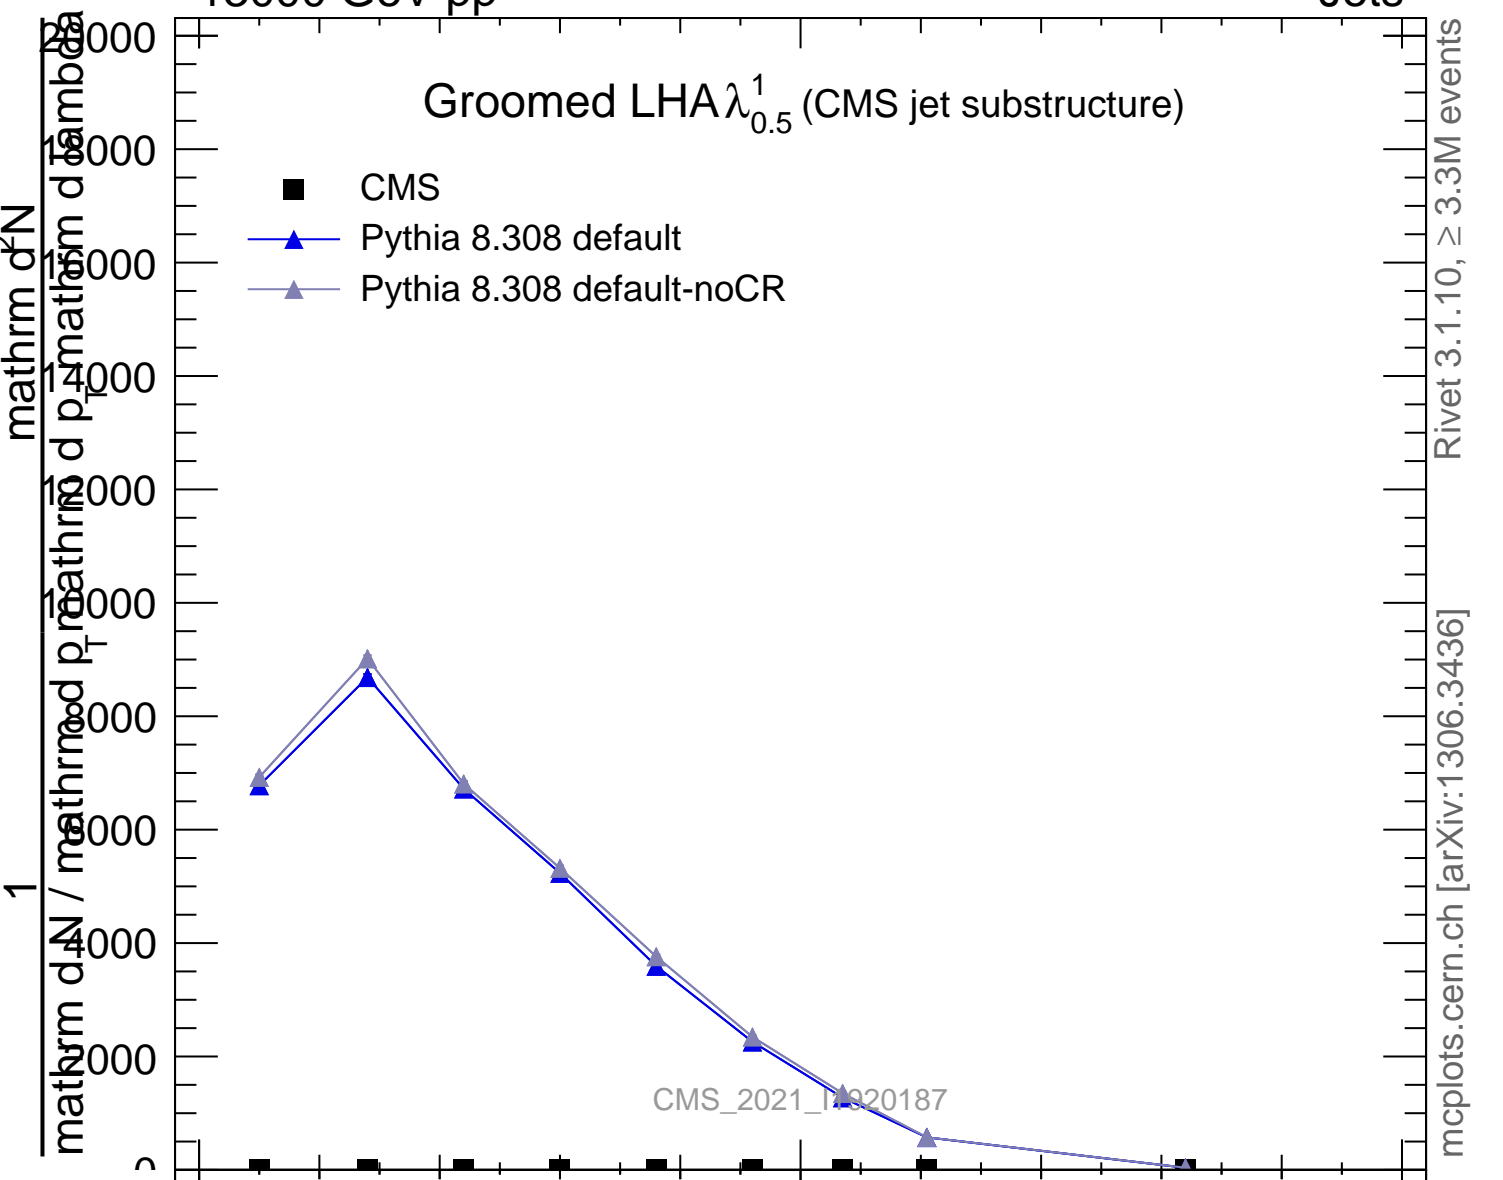

### Groomed LHA $\lambda_{0.5}^1$ (CMS jet substructure)

- CMS
- ▲ Pythia 8.308 default
- ▲ Pythia 8.308 default-noCR

Rivet 3.1.10,  $\geq 3.3M$  events  
mcplots.cern.ch [arXiv:1306.3436]