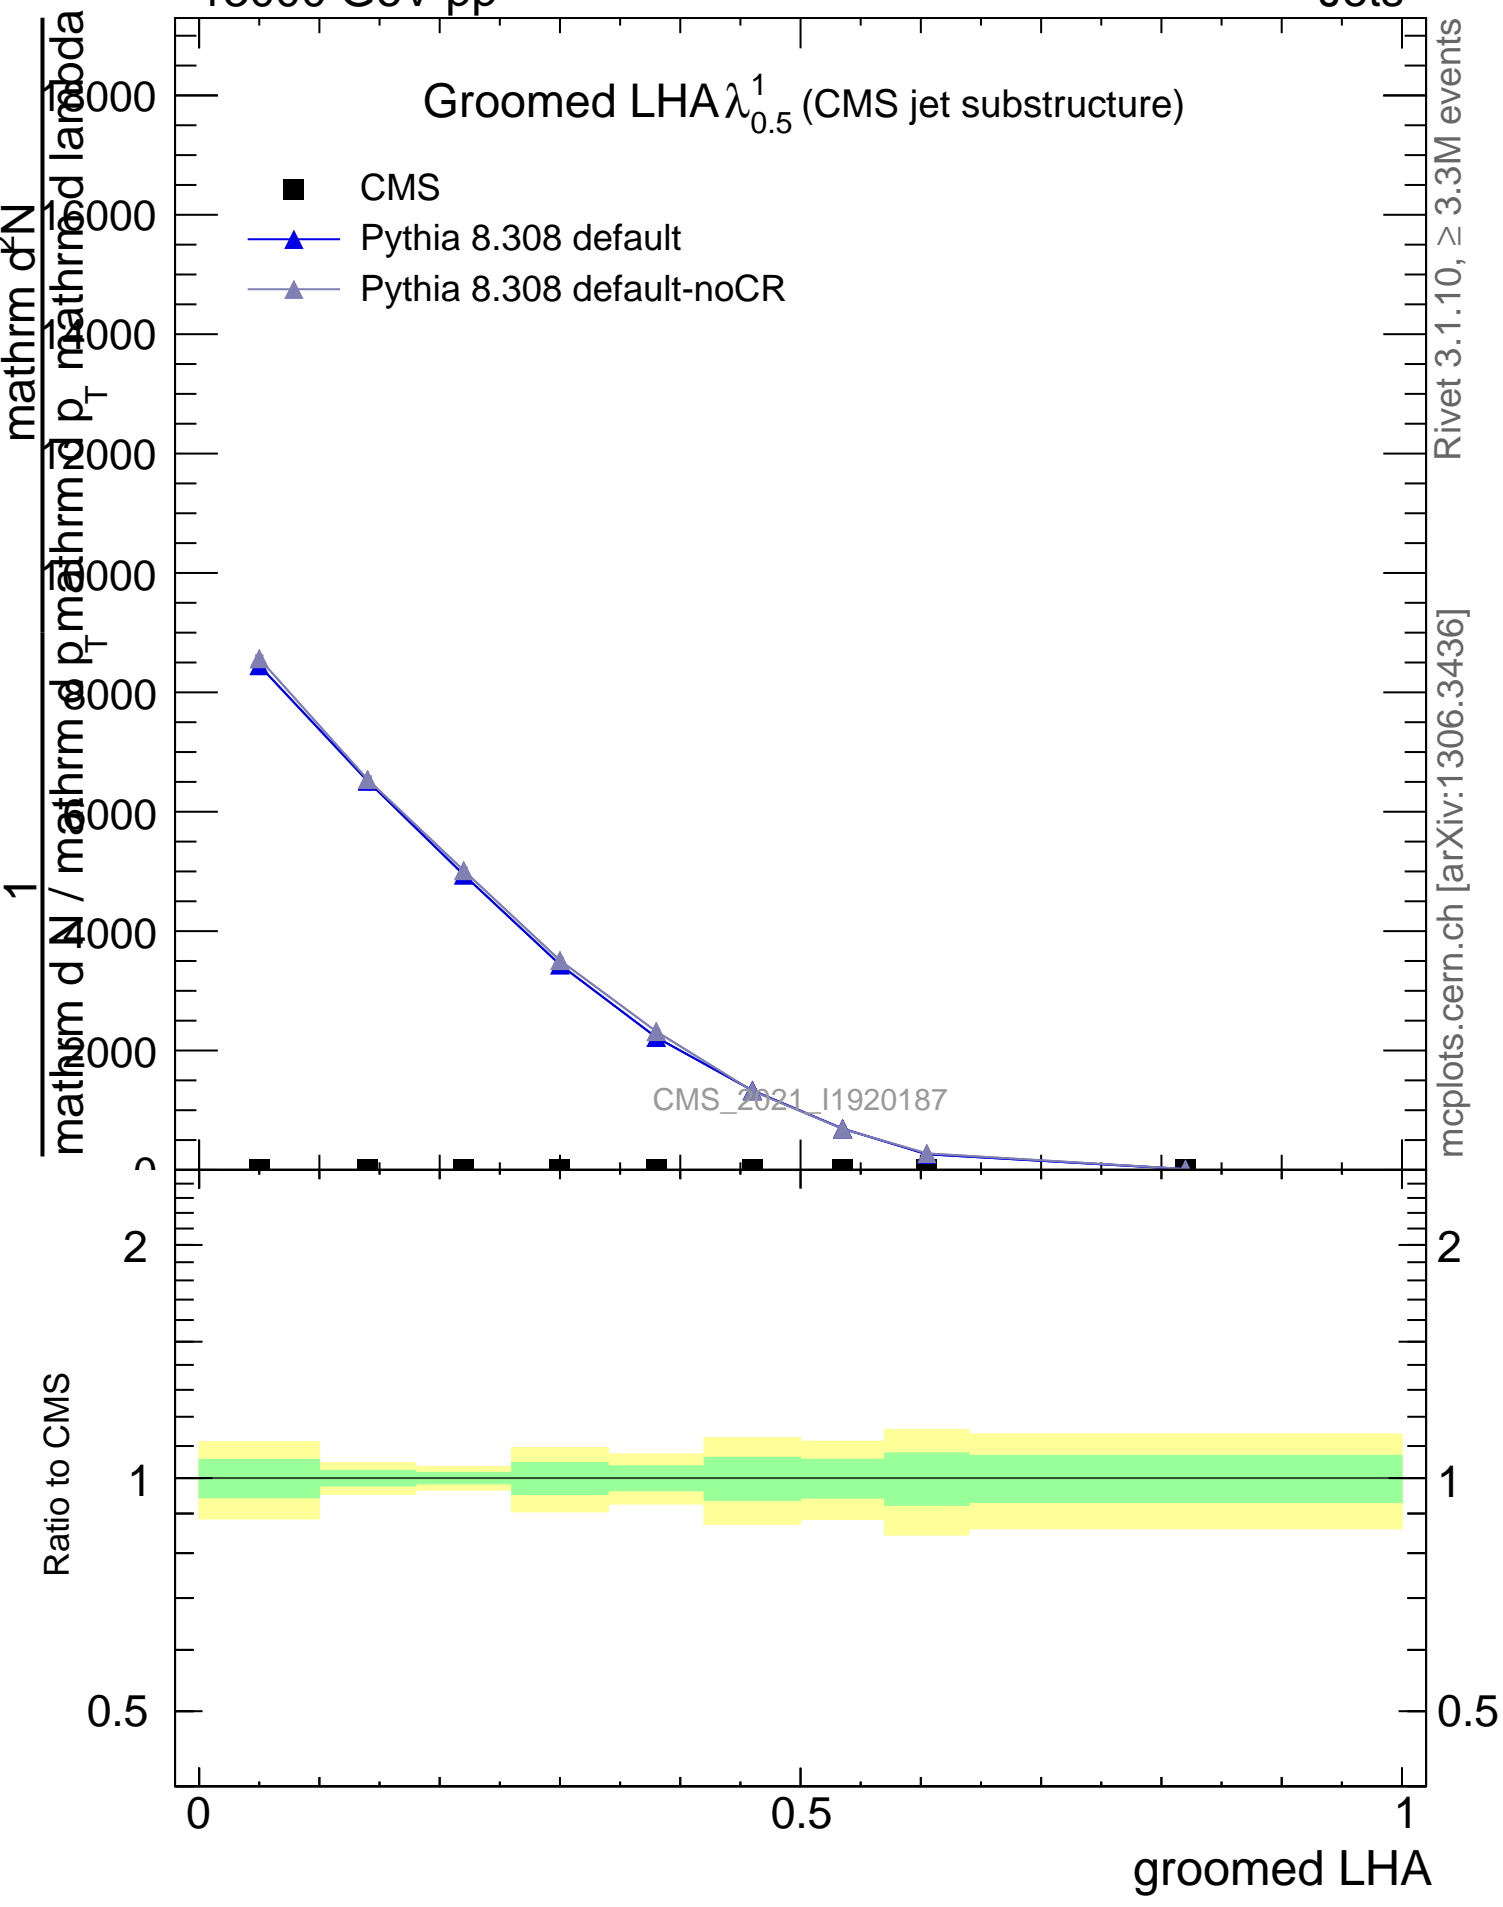

Groomed LHA  $\lambda_{0.5}^1$  (CMS jet substructure)

- CMS
- ▲ Pythia 8.308 default
- ▲ Pythia 8.308 default-noCR

mcplots.cern.ch [arXiv:1306.3436]

Rivet 3.1.10,  $\geq 3.3M$  events