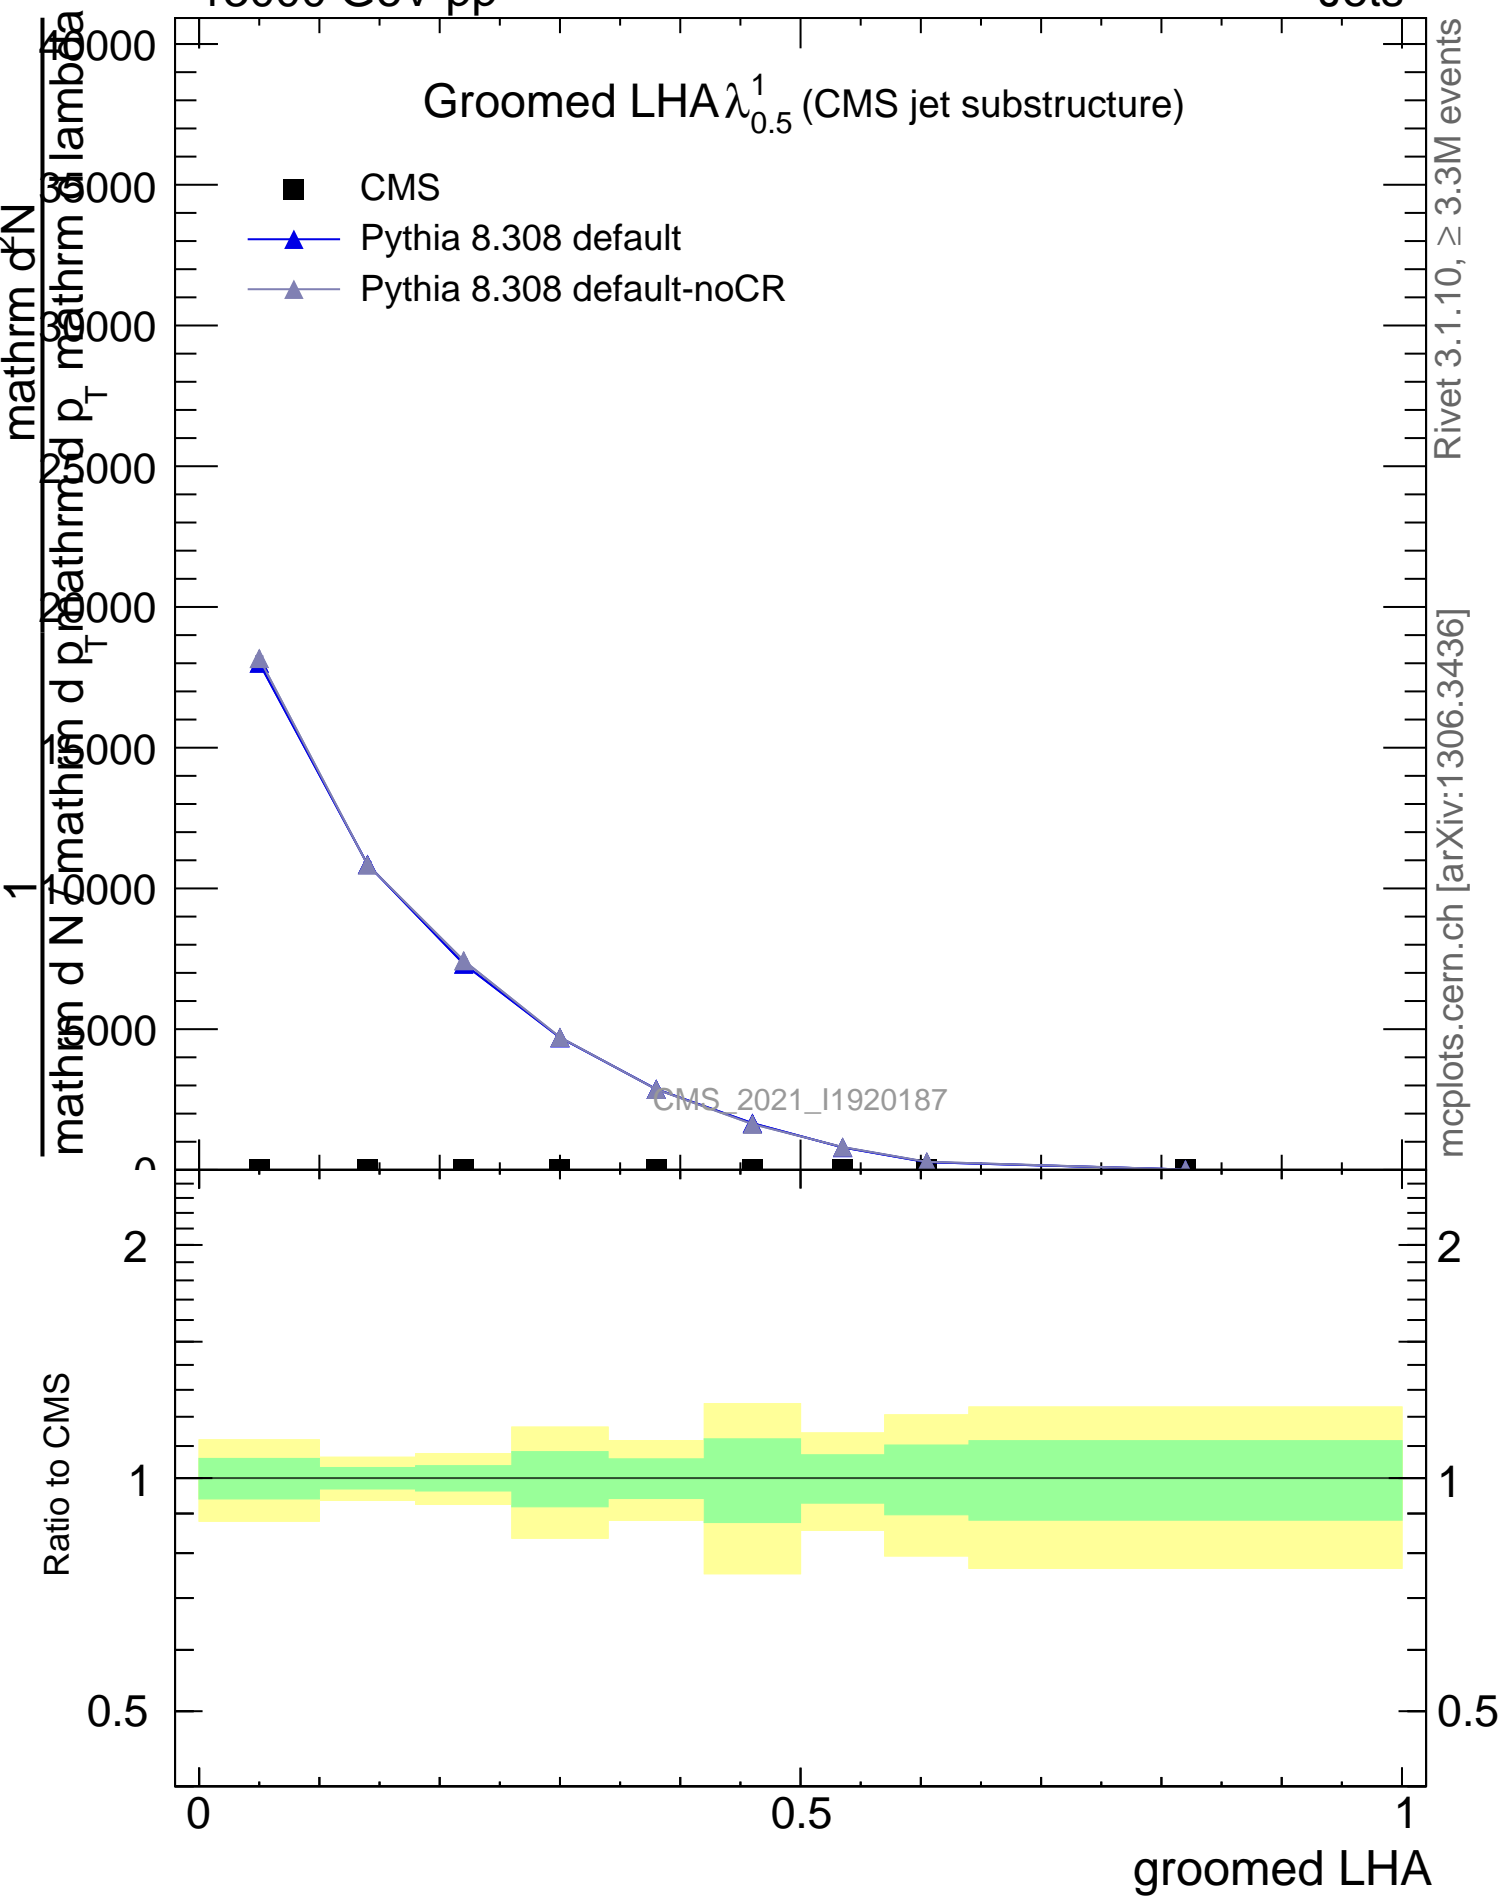

Groomed LHA $\lambda_{0.5}^1$ (CMS jet substructure)

- CMS
- ▲ Pythia 8.308 default
- ▲ Pythia 8.308 default-noCR

mcplots.cern.ch [arXiv:1306.3436]
Rivet 3.1.10, ≥ 3.3M events

CMS 2021_I1920187