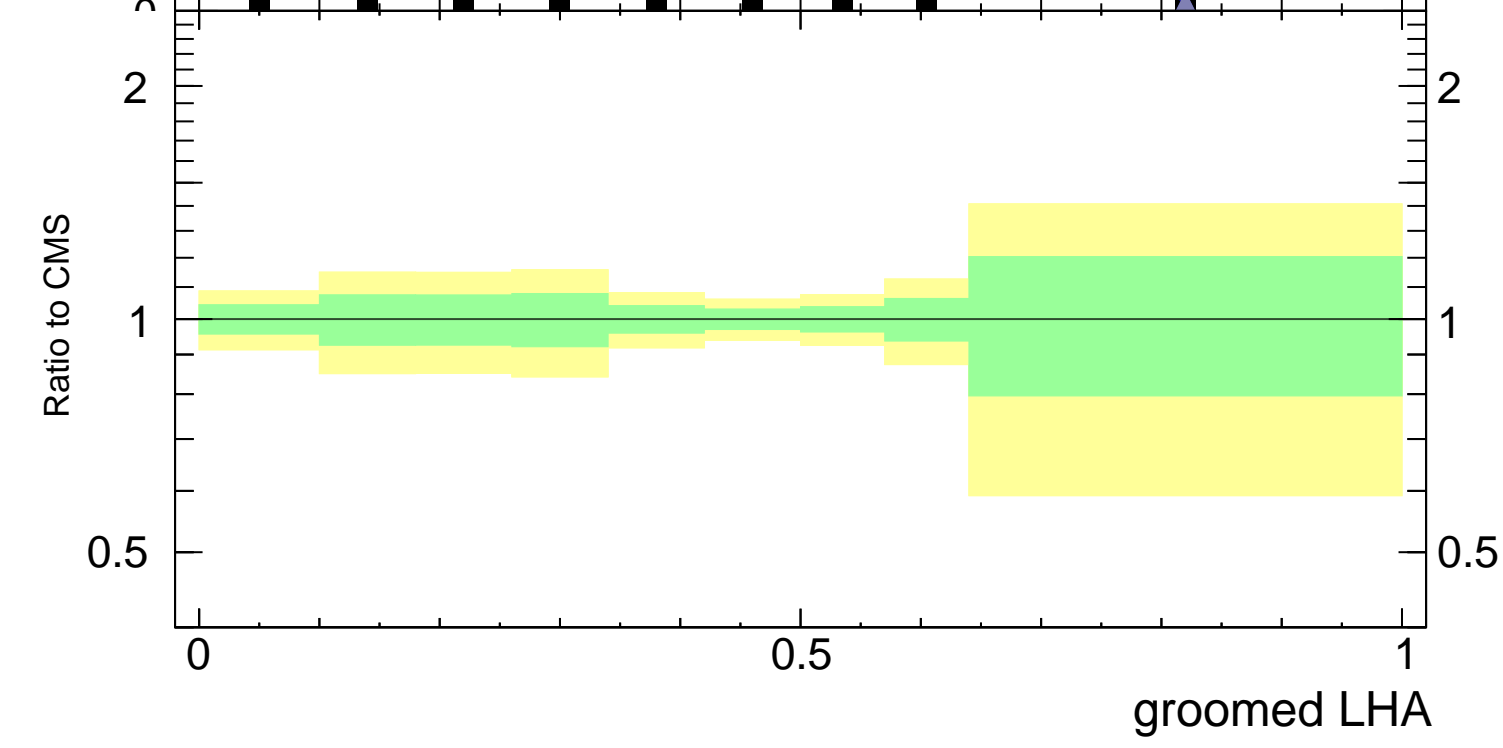

Groomed LHA $\lambda_{0.5}^1$ (CMS jet substructure)

- CMS
- ▲ Pythia 8.308 default
- ▲ Pythia 8.308 default-noCR

mcplots.cern.ch [arXiv:1306.3436]

Rivet 3.1.10, ≥ 3.5M events