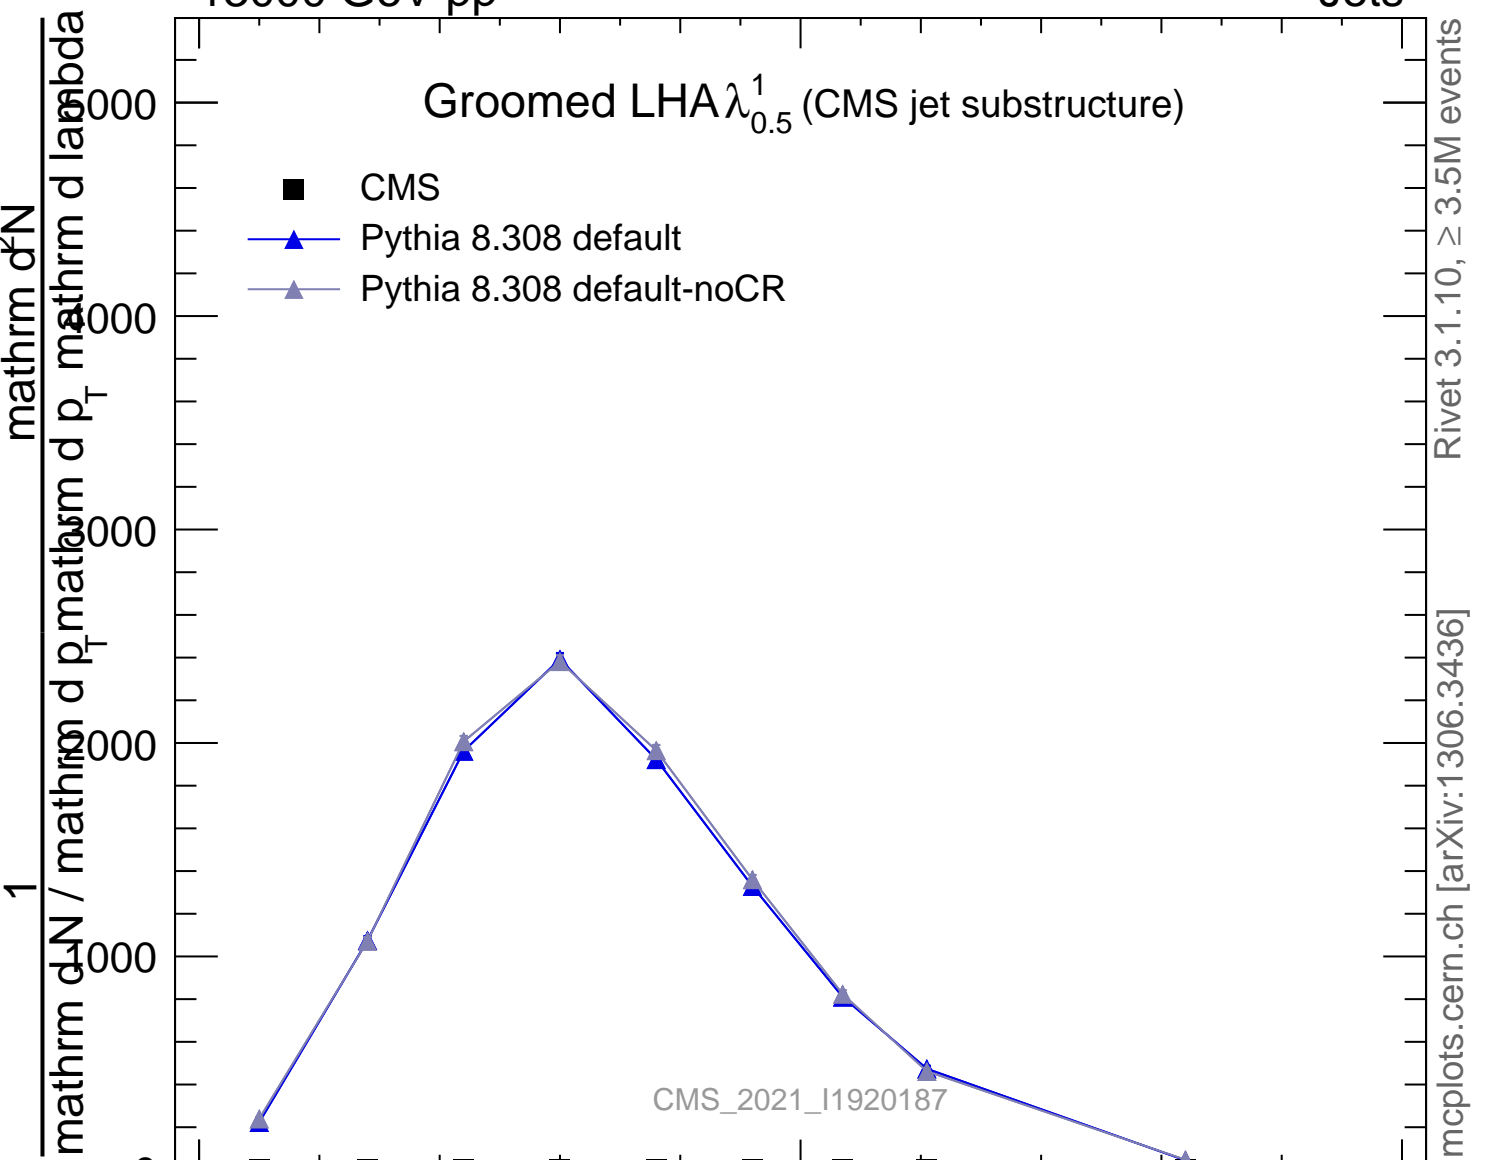

Groomed LHA $\lambda_{0.5}^1$ (CMS jet substructure)

- CMS
- ▲ Pythia 8.308 default
- ▲ Pythia 8.308 default-noCR

mcplots.cern.ch [arXiv:1306.3436]

Rivet 3.1.10, ≥ 3.5M events