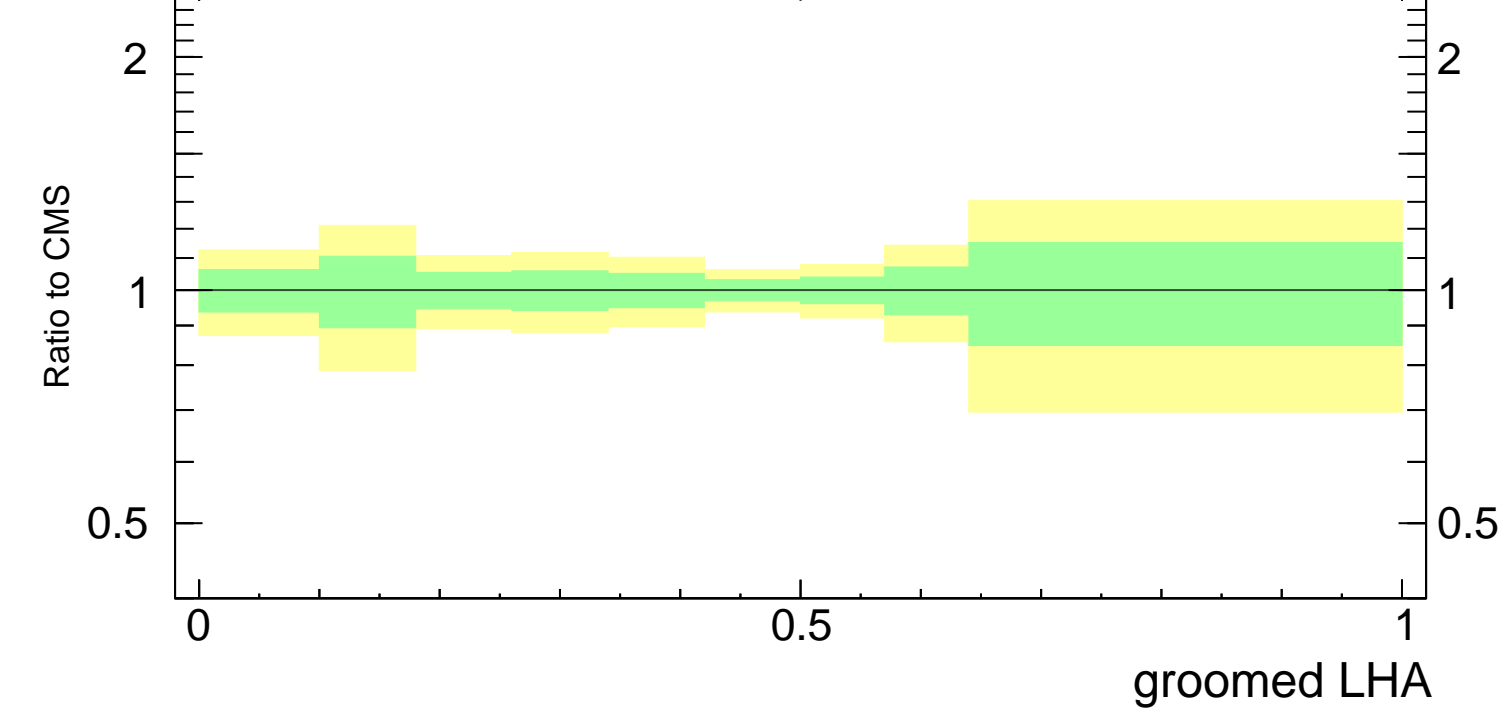

Groomed LHA $\lambda_{0.5}^1$ (CMS jet substructure)

- CMS
- ▲ Pythia 8.308 default
- ▲ Pythia 8.308 default-noCR

Rivet 3.1.10, ≥ 3.4M events
mcplots.cern.ch [arXiv:1306.3436]