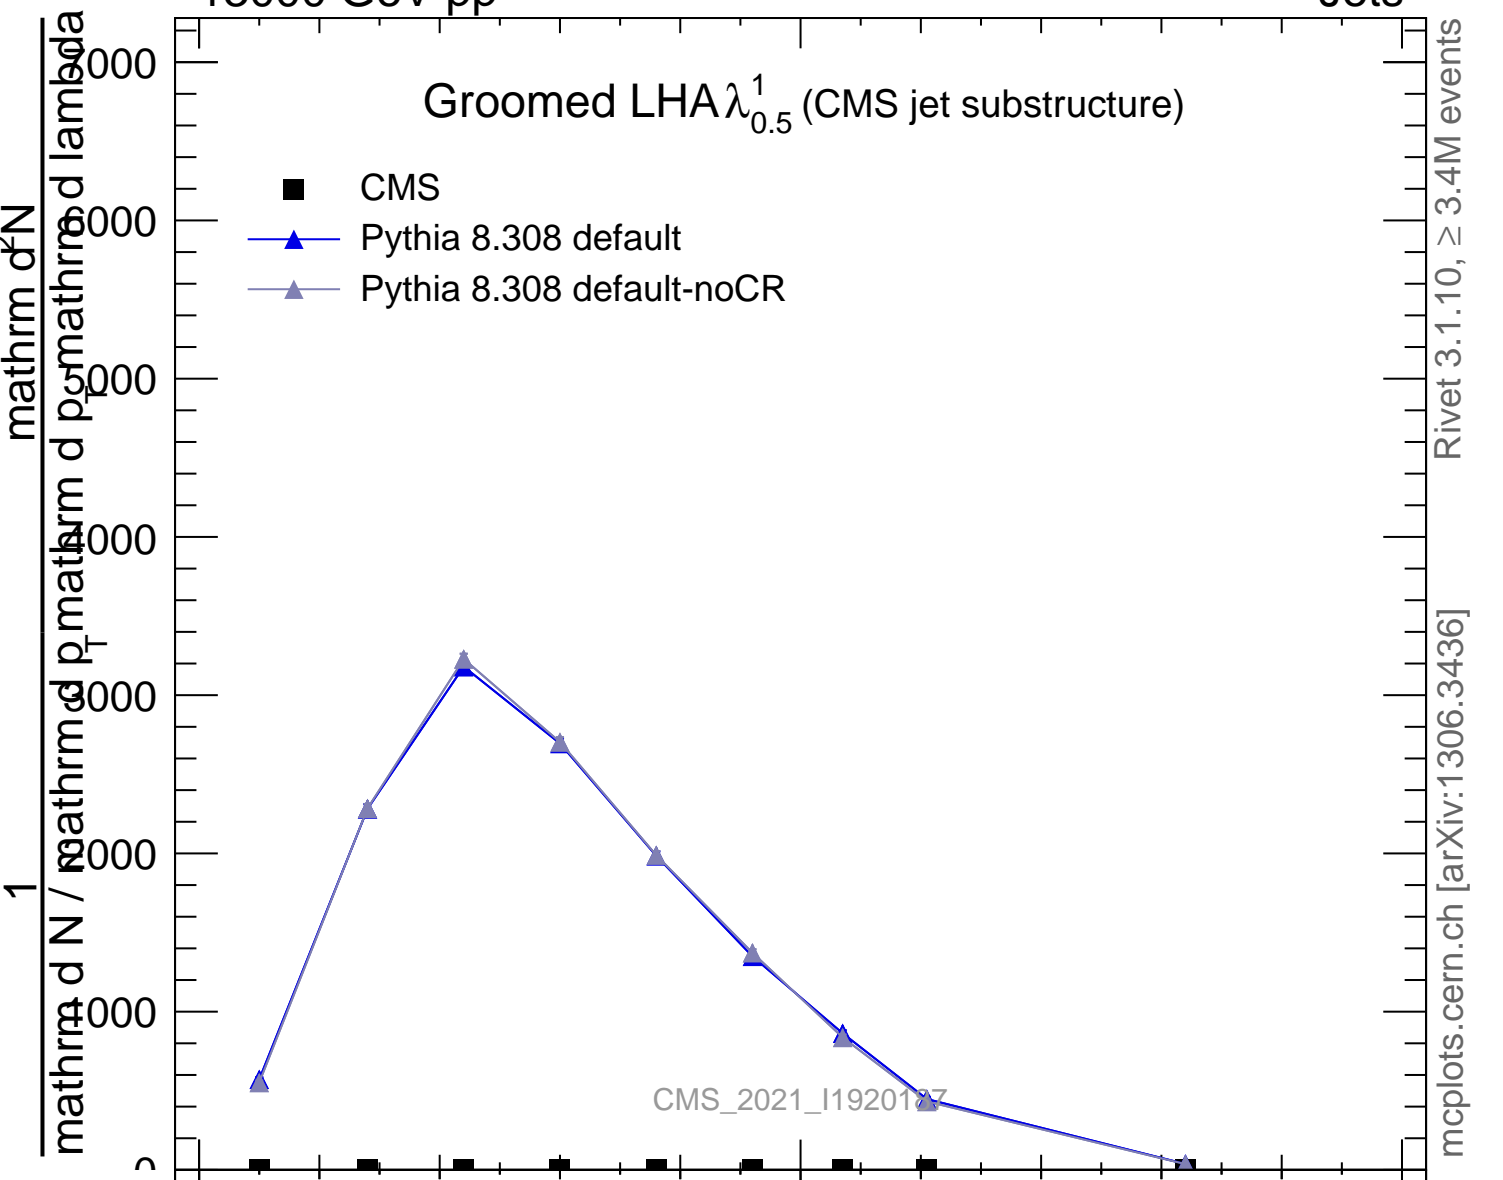

Groomed LHA $\lambda_{0.5}^1$ (CMS jet substructure)

- CMS
- ▲ Pythia 8.308 default
- ▲ Pythia 8.308 default-noCR

Rivet 3.1.10, ≥ 3.4M events
mcplots.cern.ch [arXiv:1306.3436]