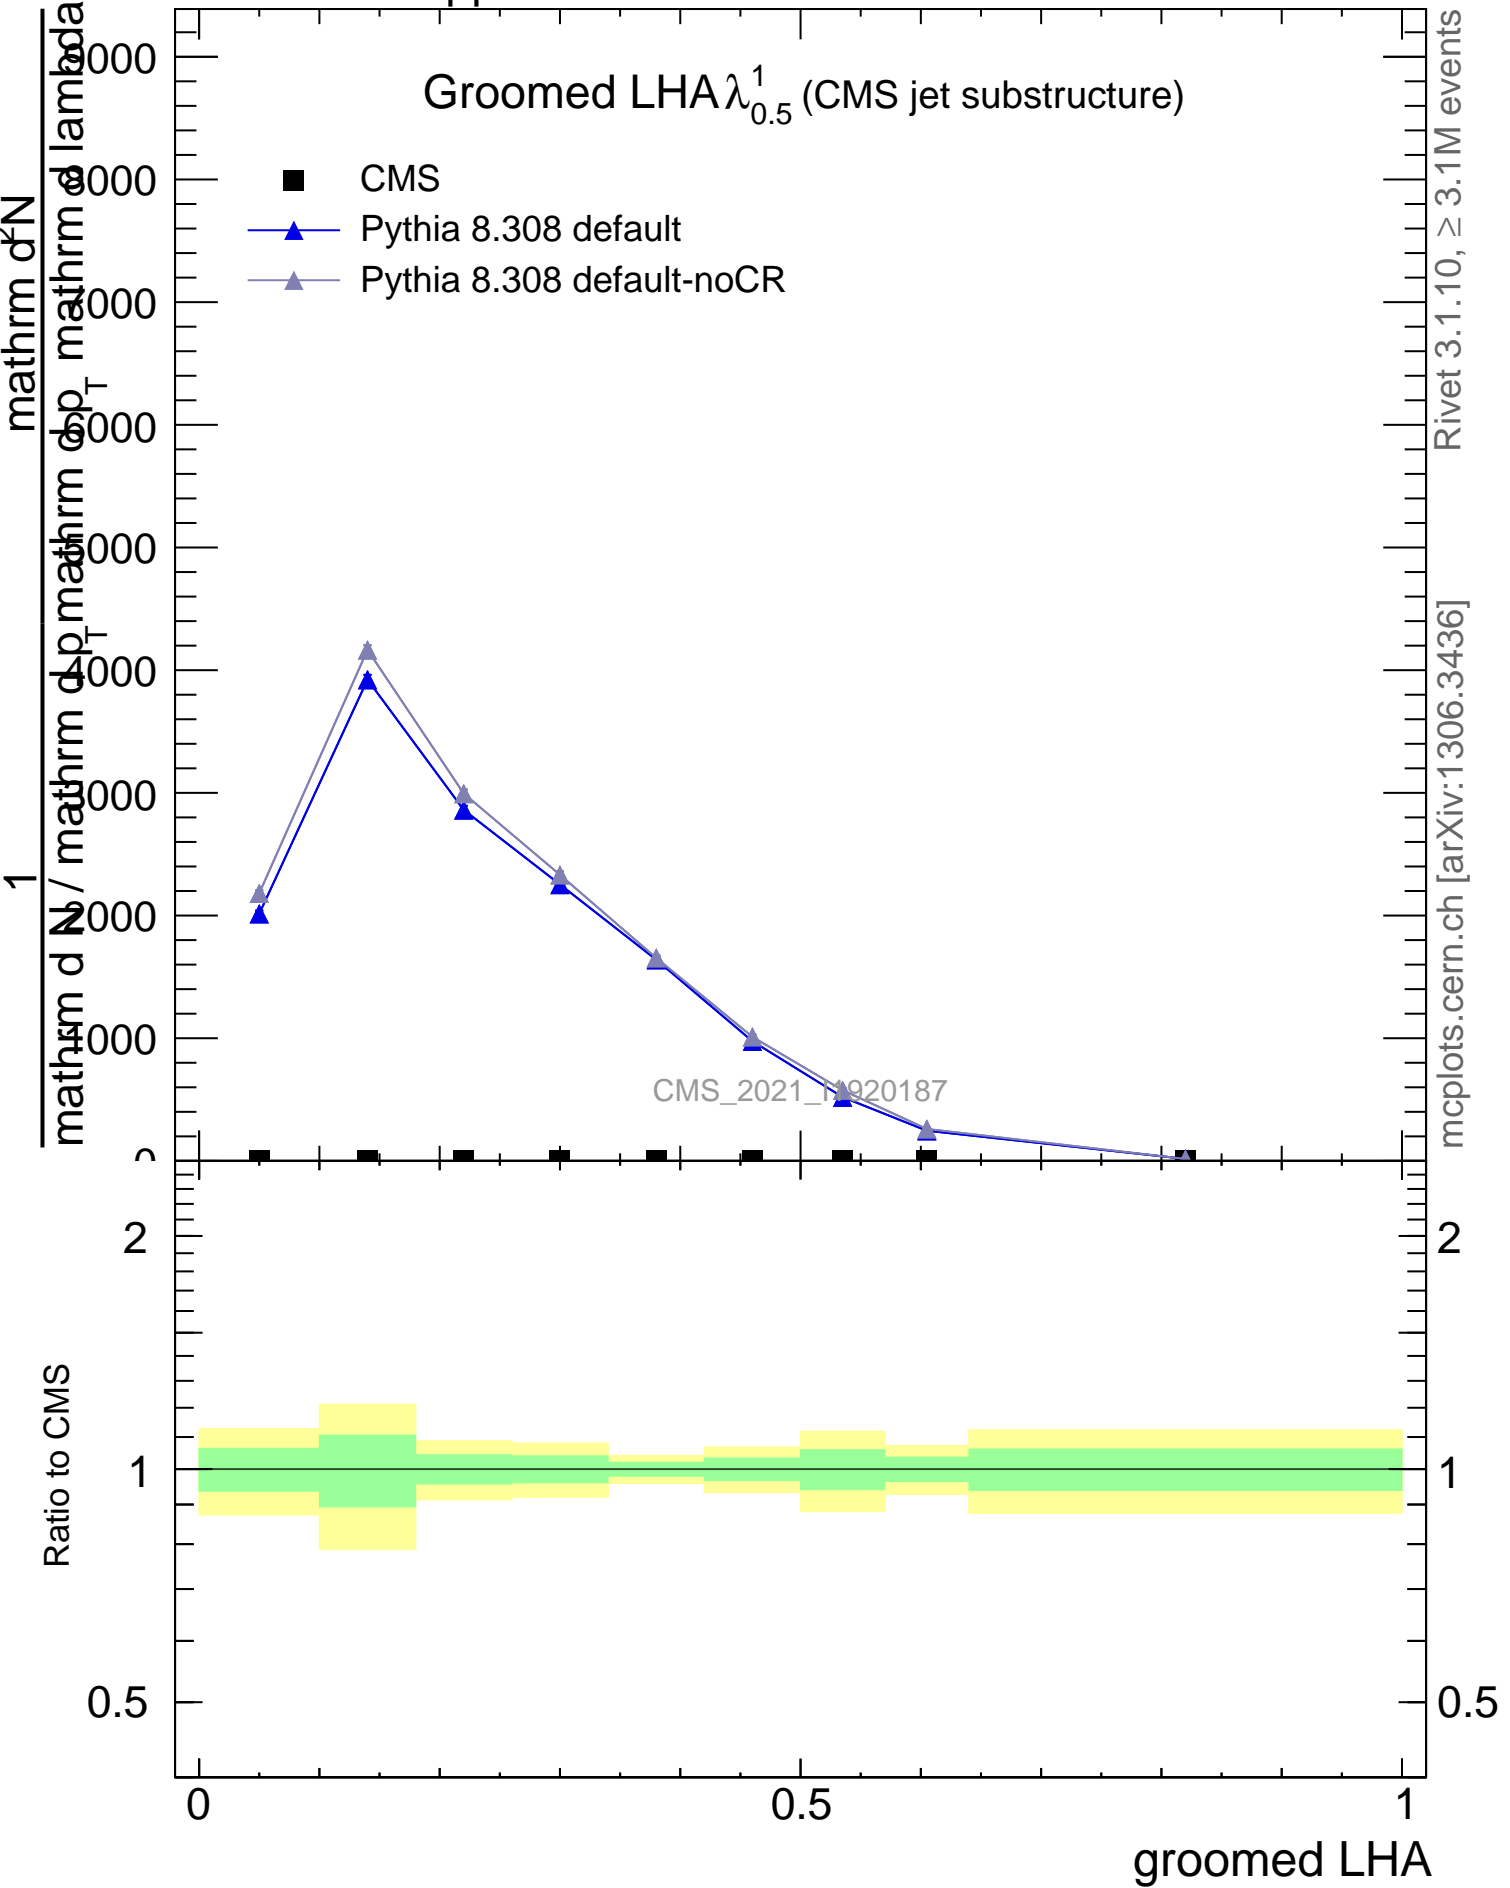

Groomed LHA $\lambda_{0.5}^1$ (CMS jet substructure)

- CMS
- ▲ Pythia 8.308 default
- ▲ Pythia 8.308 default-noCR

CMS_2021_1920187

Rivet 3.1.10, $\geq 3.1M$ events
mcplots.cern.ch [arXiv:1306.3436]