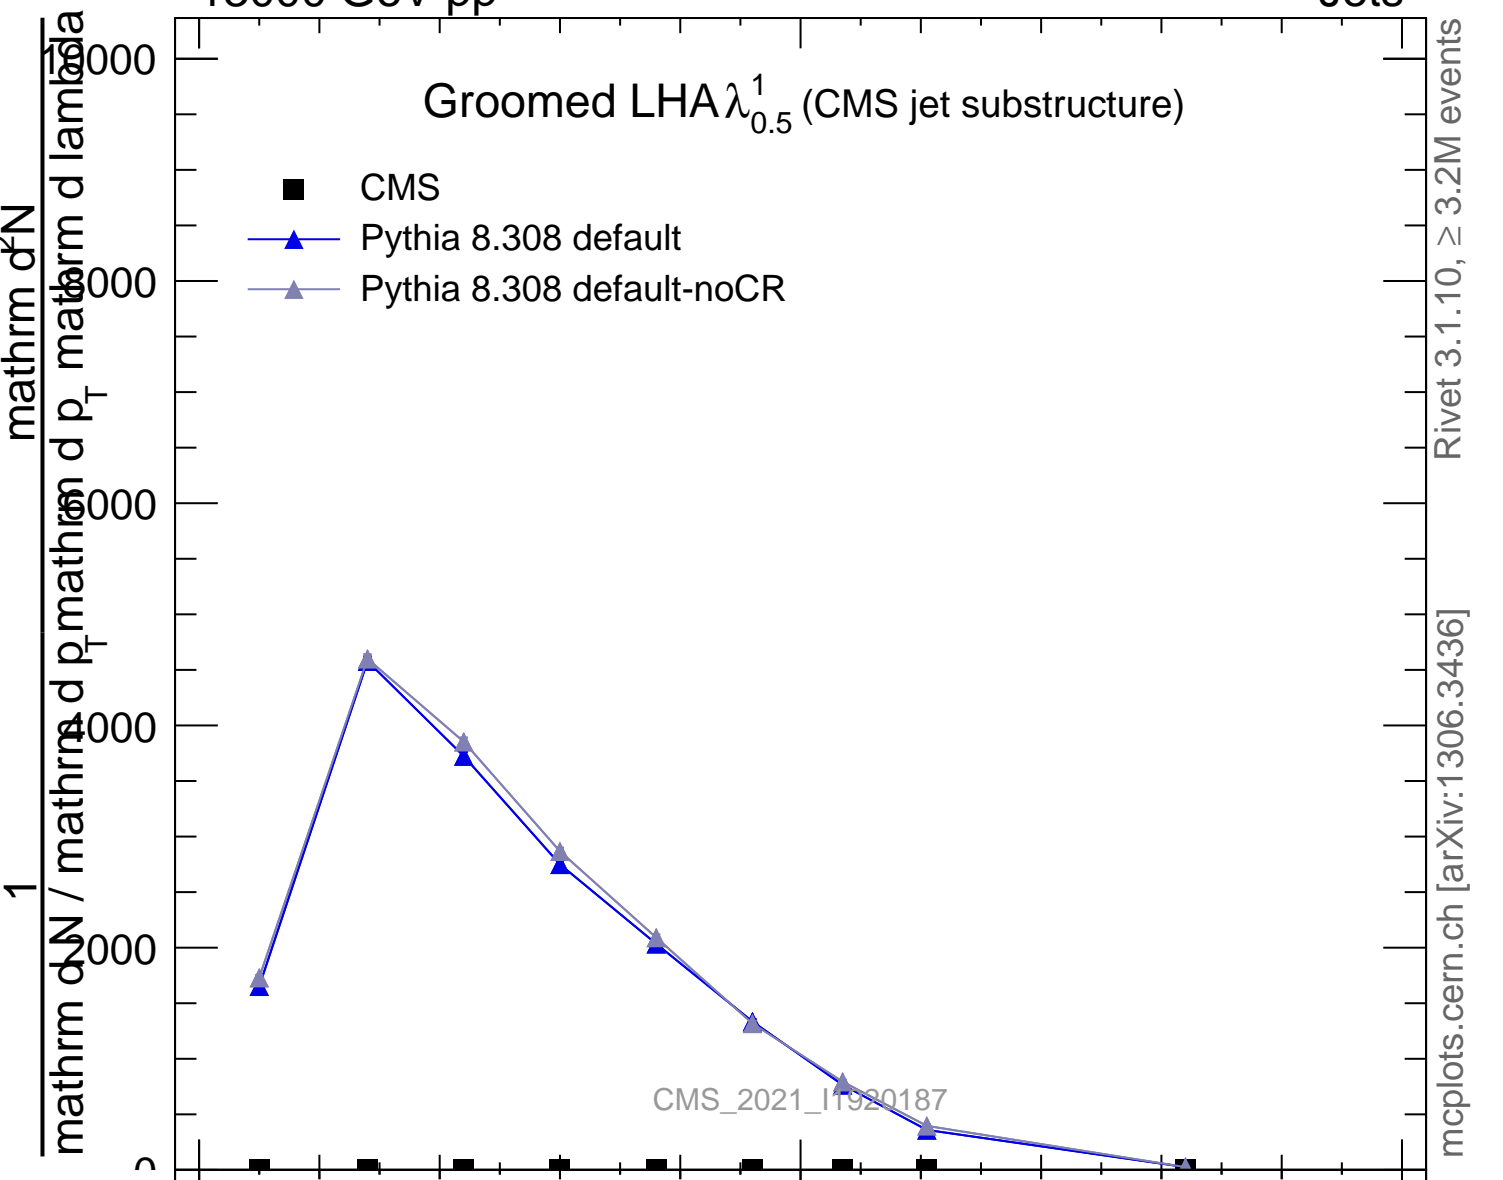

Groomed LHA  $\lambda_{0.5}^1$  (CMS jet substructure)

- CMS
- ▲ Pythia 8.308 default
- ▲ Pythia 8.308 default-noCR

mcplots.cern.ch [arXiv:1306.3436]  
Rivet 3.1.10,  $\geq 3.2M$  events