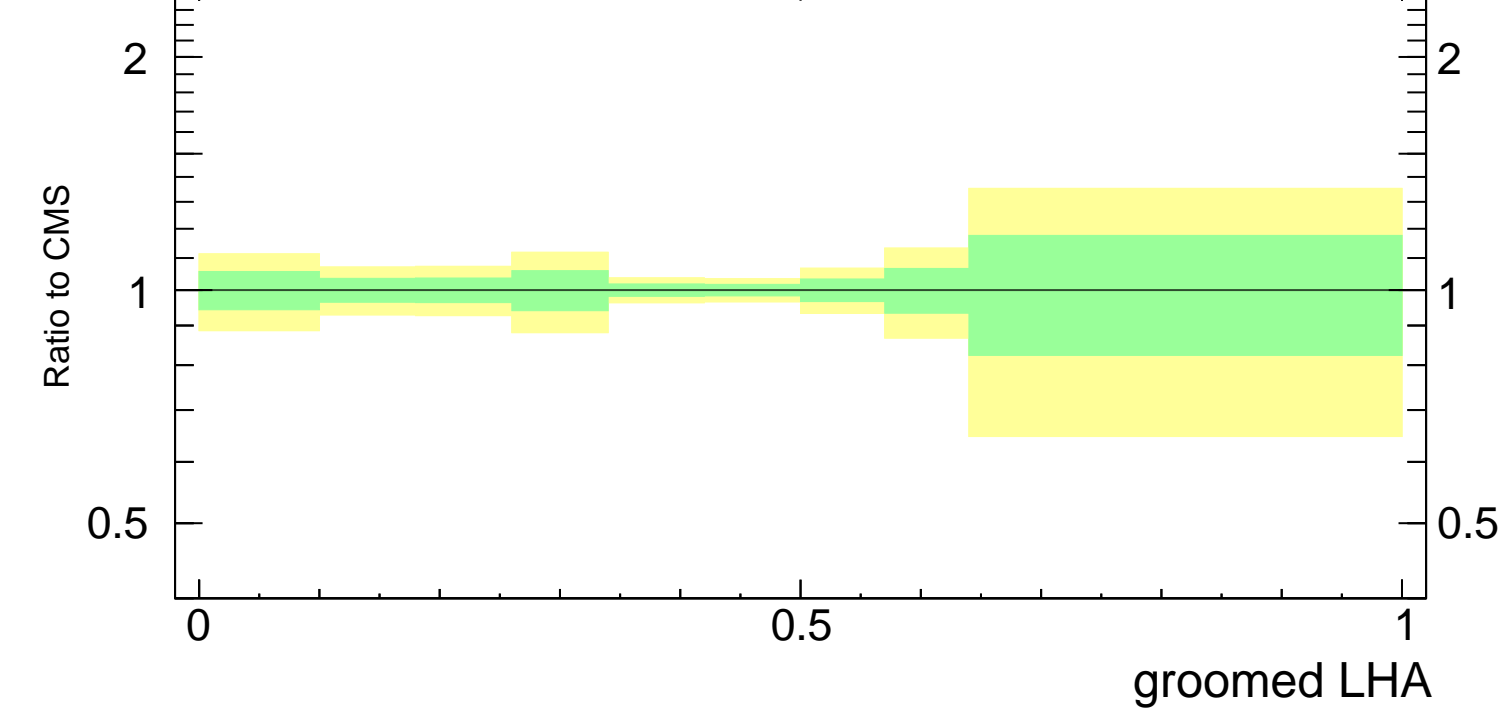

Groomed LHA  $\lambda_{0.5}^1$  (CMS jet substructure)

- CMS
- ▲ Pythia 8.308 default
- ▲ Pythia 8.308 default-noCR

mcplots.cern.ch [arXiv:1306.3436]  
Rivet 3.1.10,  $\geq 3.2M$  events