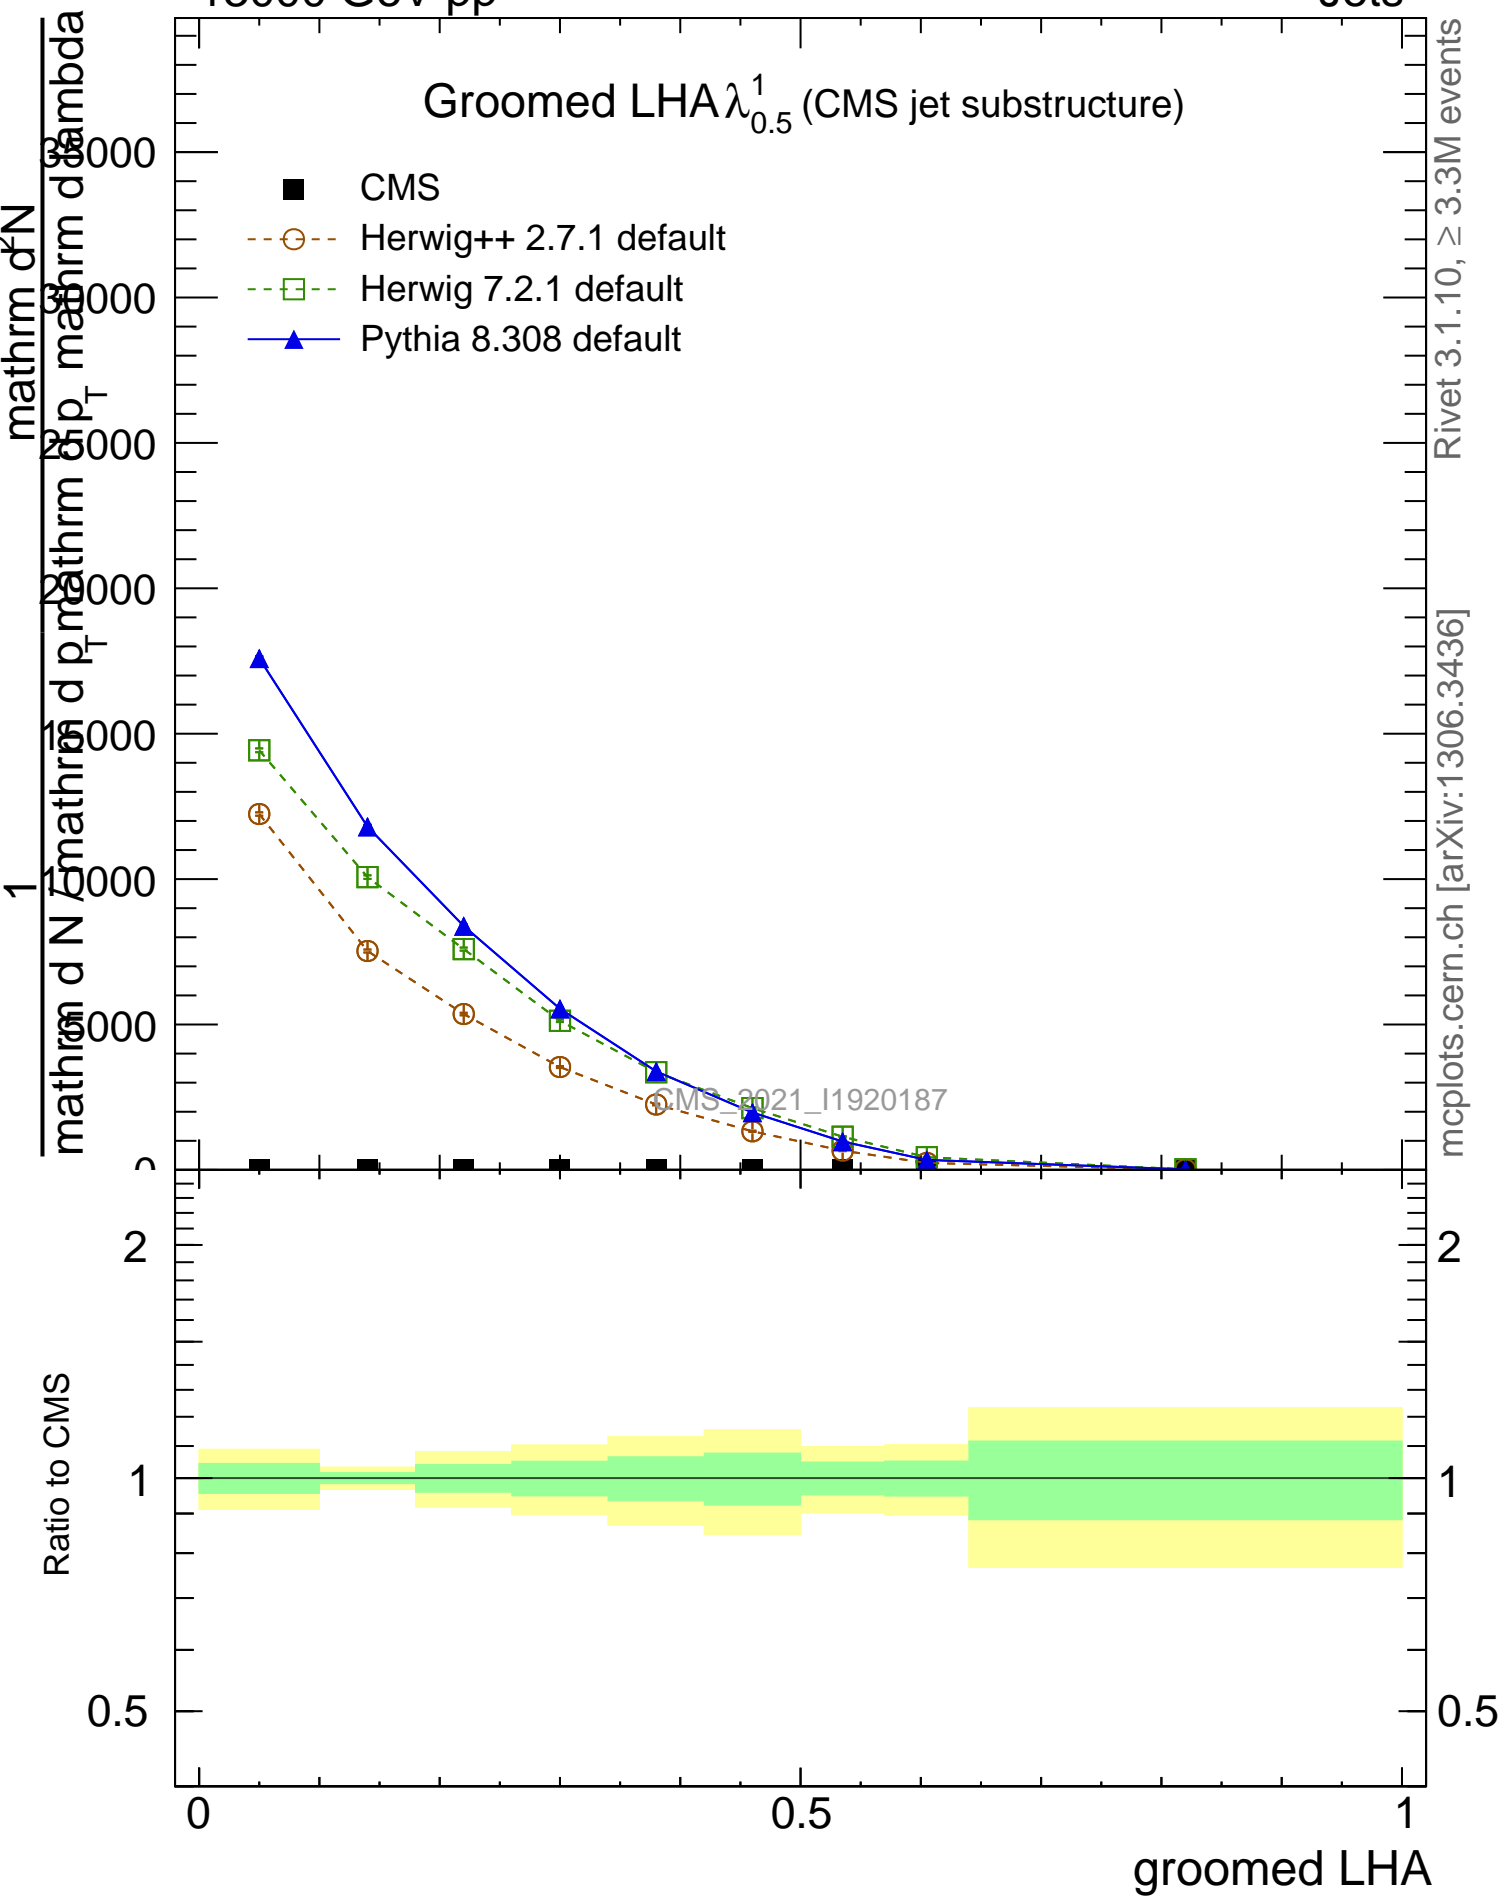

Groomed LHA $\lambda_{0.5}^1$ (CMS jet substructure)

- CMS
- Herwig++ 2.7.1 default
- Herwig 7.2.1 default
- ▲- Pythia 8.308 default

CMS-2021-11920187

mcplots.cern.ch [arXiv:1306.3436]