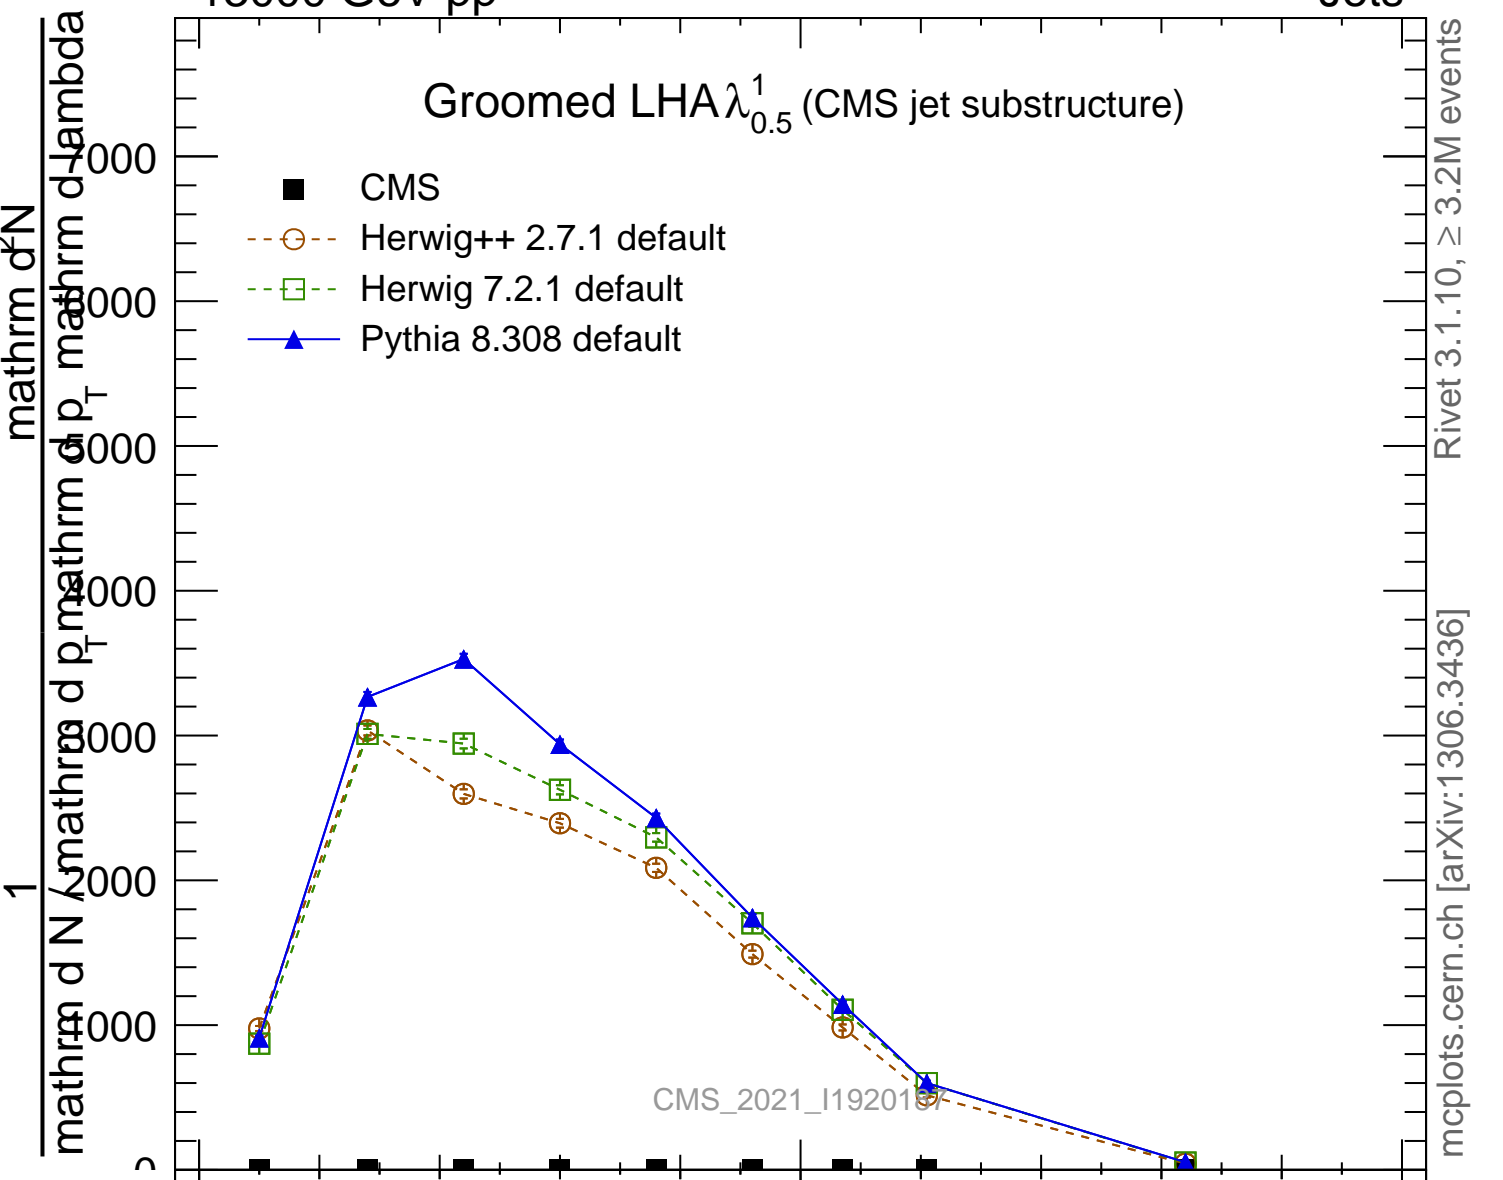

Groomed LHA $\lambda_{0.5}^1$ (CMS jet substructure)

- CMS
- Herwig++ 2.7.1 default
- Herwig 7.2.1 default
- ▲- Pythia 8.308 default

Rivet 3.1.10, ≥ 3.2M events
mcplots.cern.ch [arXiv:1306.3436]

CMS_2021_I19201