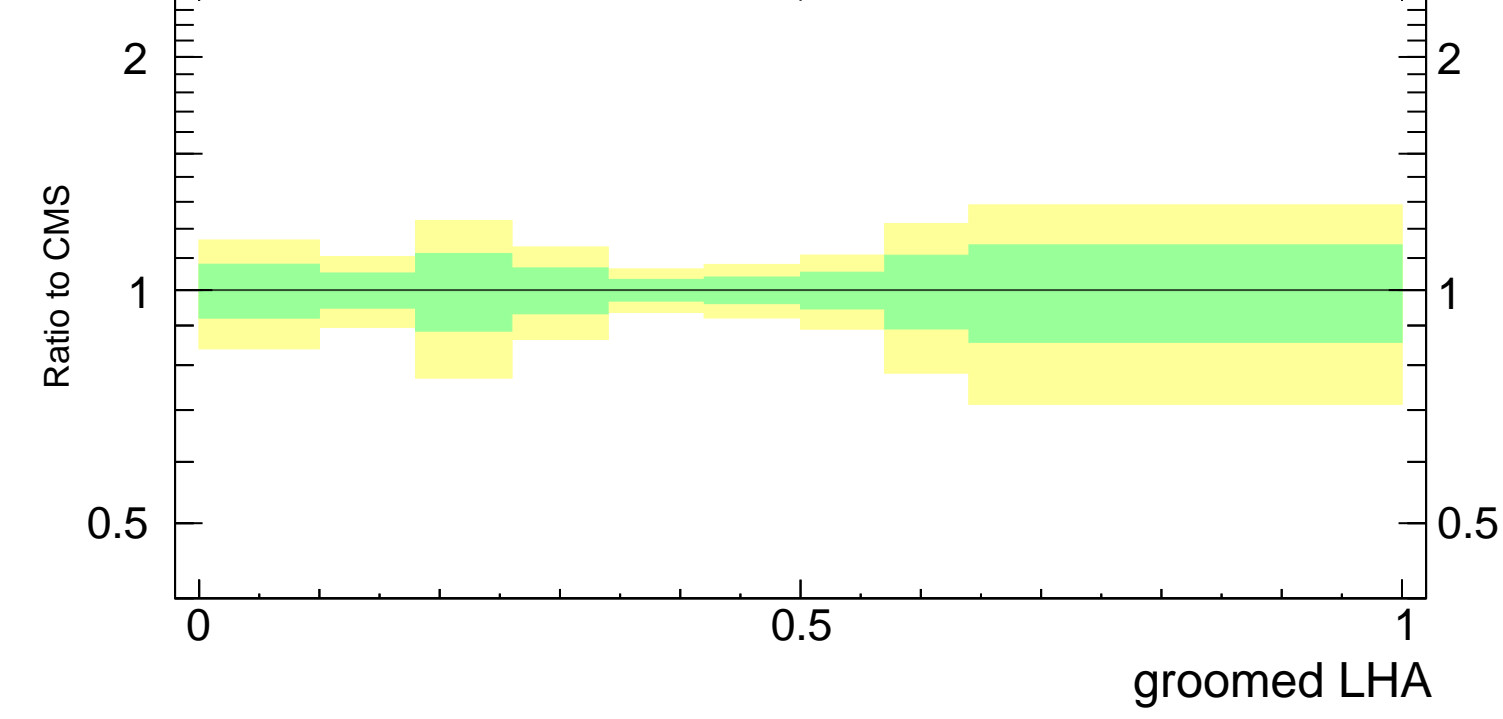

Groomed LHA $\lambda_{0.5}^1$ (CMS jet substructure)

- CMS
- Herwig++ 2.7.1 default
- Herwig 7.2.1 default
- ▲- Pythia 8.308 default

Rivet 3.1.10, ≥ 3.2M events
mcplots.cern.ch [arXiv:1306.3436]

CMS_2021_I19201