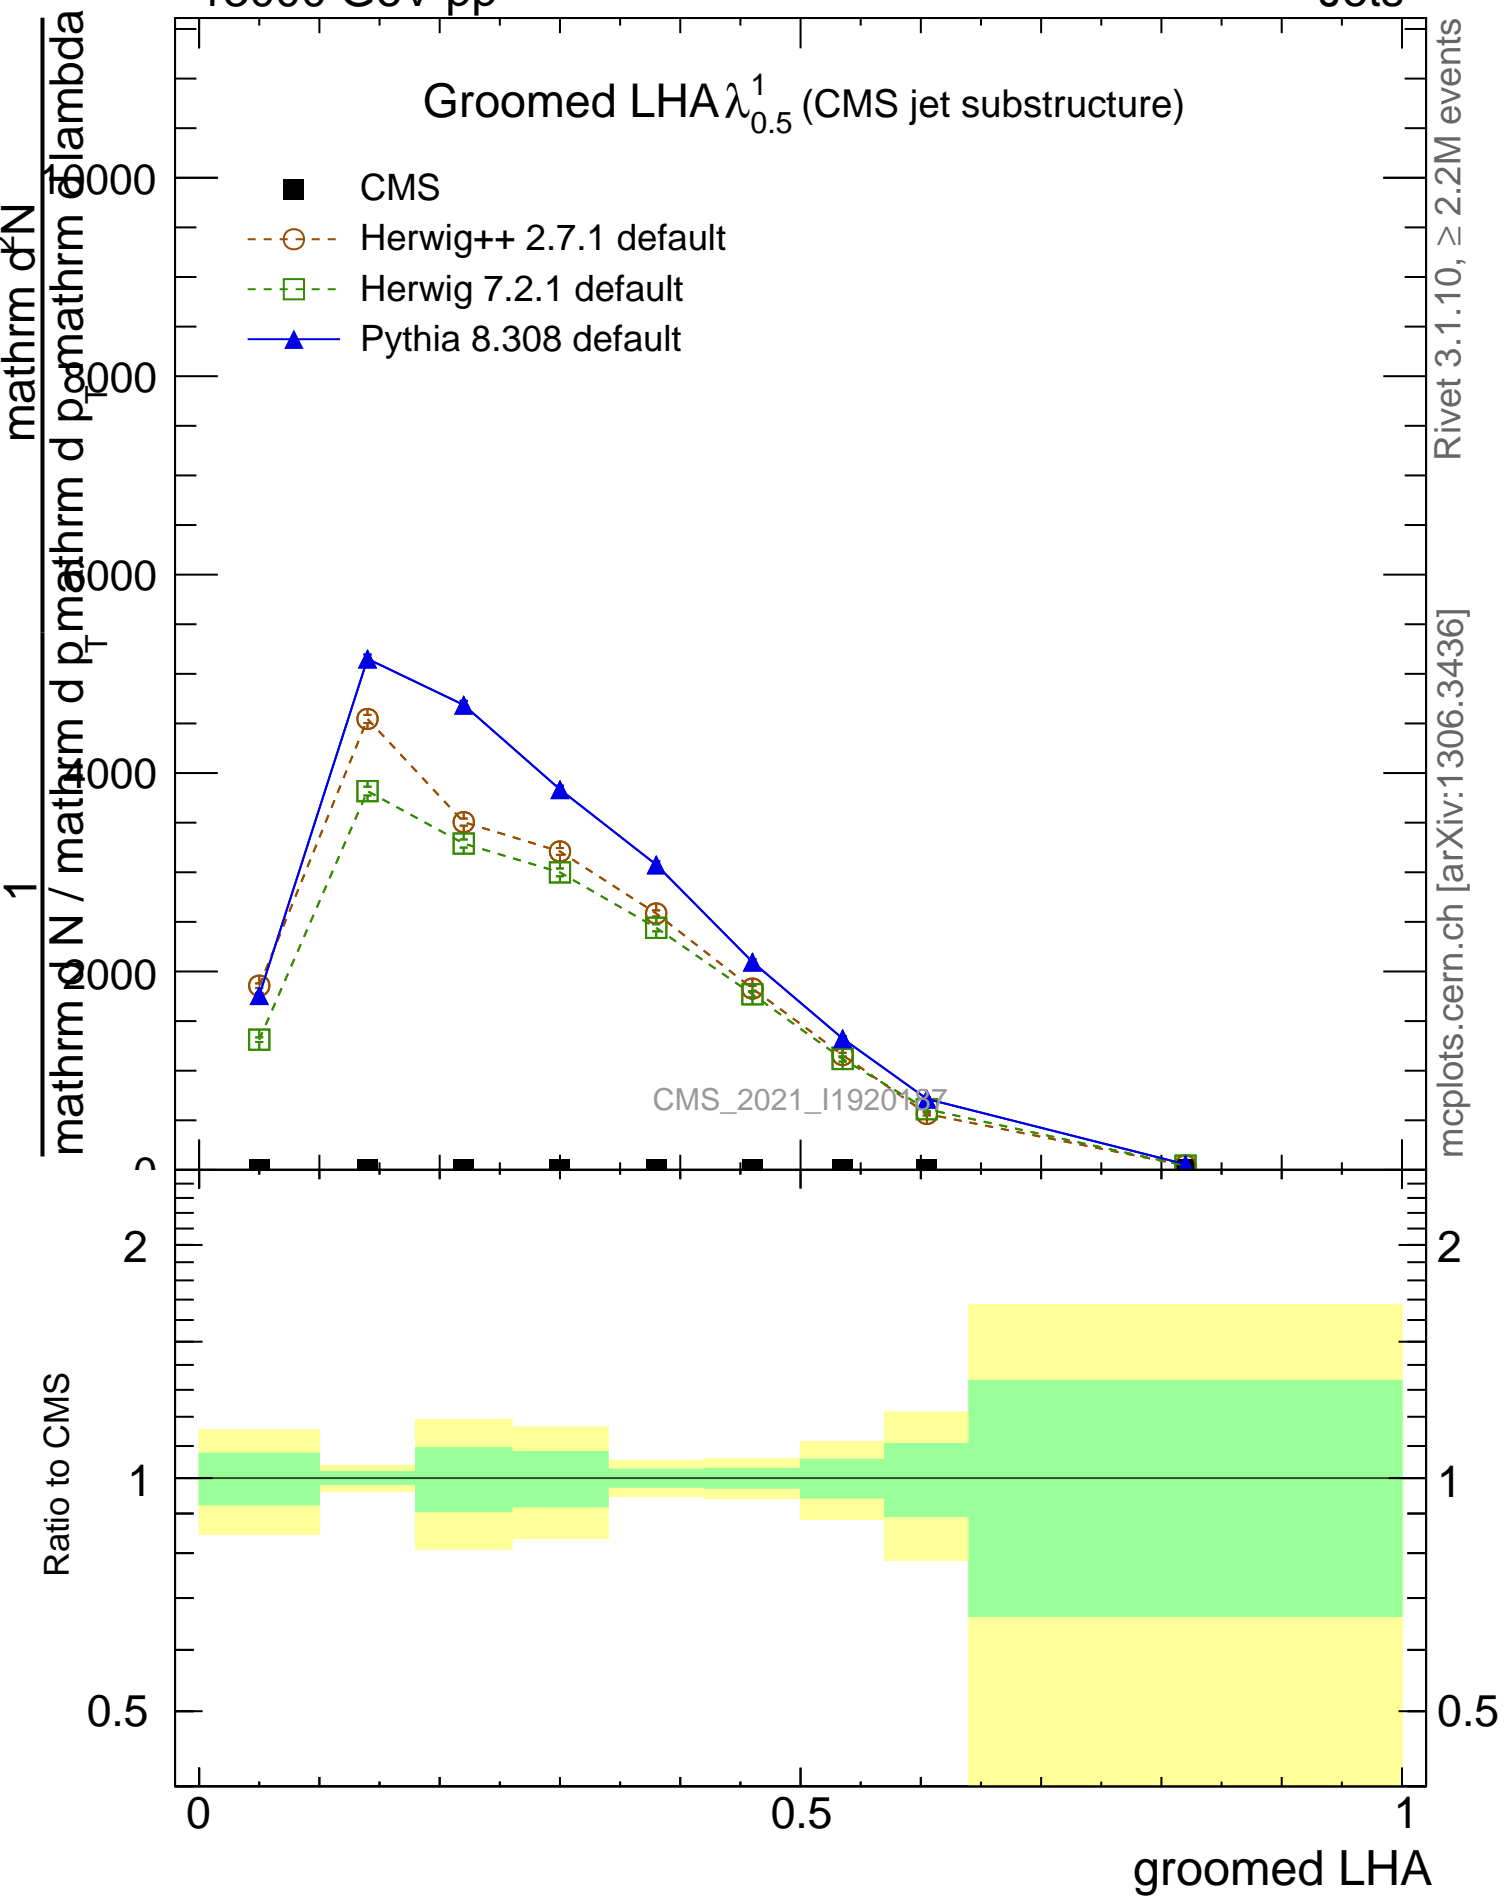

Groomed LHA $\lambda_{0.5}^1$ (CMS jet substructure)

- CMS
- Herwig++ 2.7.1 default
- Herwig 7.2.1 default
- ▲- Pythia 8.308 default

Rivet 3.1.10, ≥ 2.2M events
mcplots.cern.ch [arXiv:1306.3436]

CMS_2021_I1920187