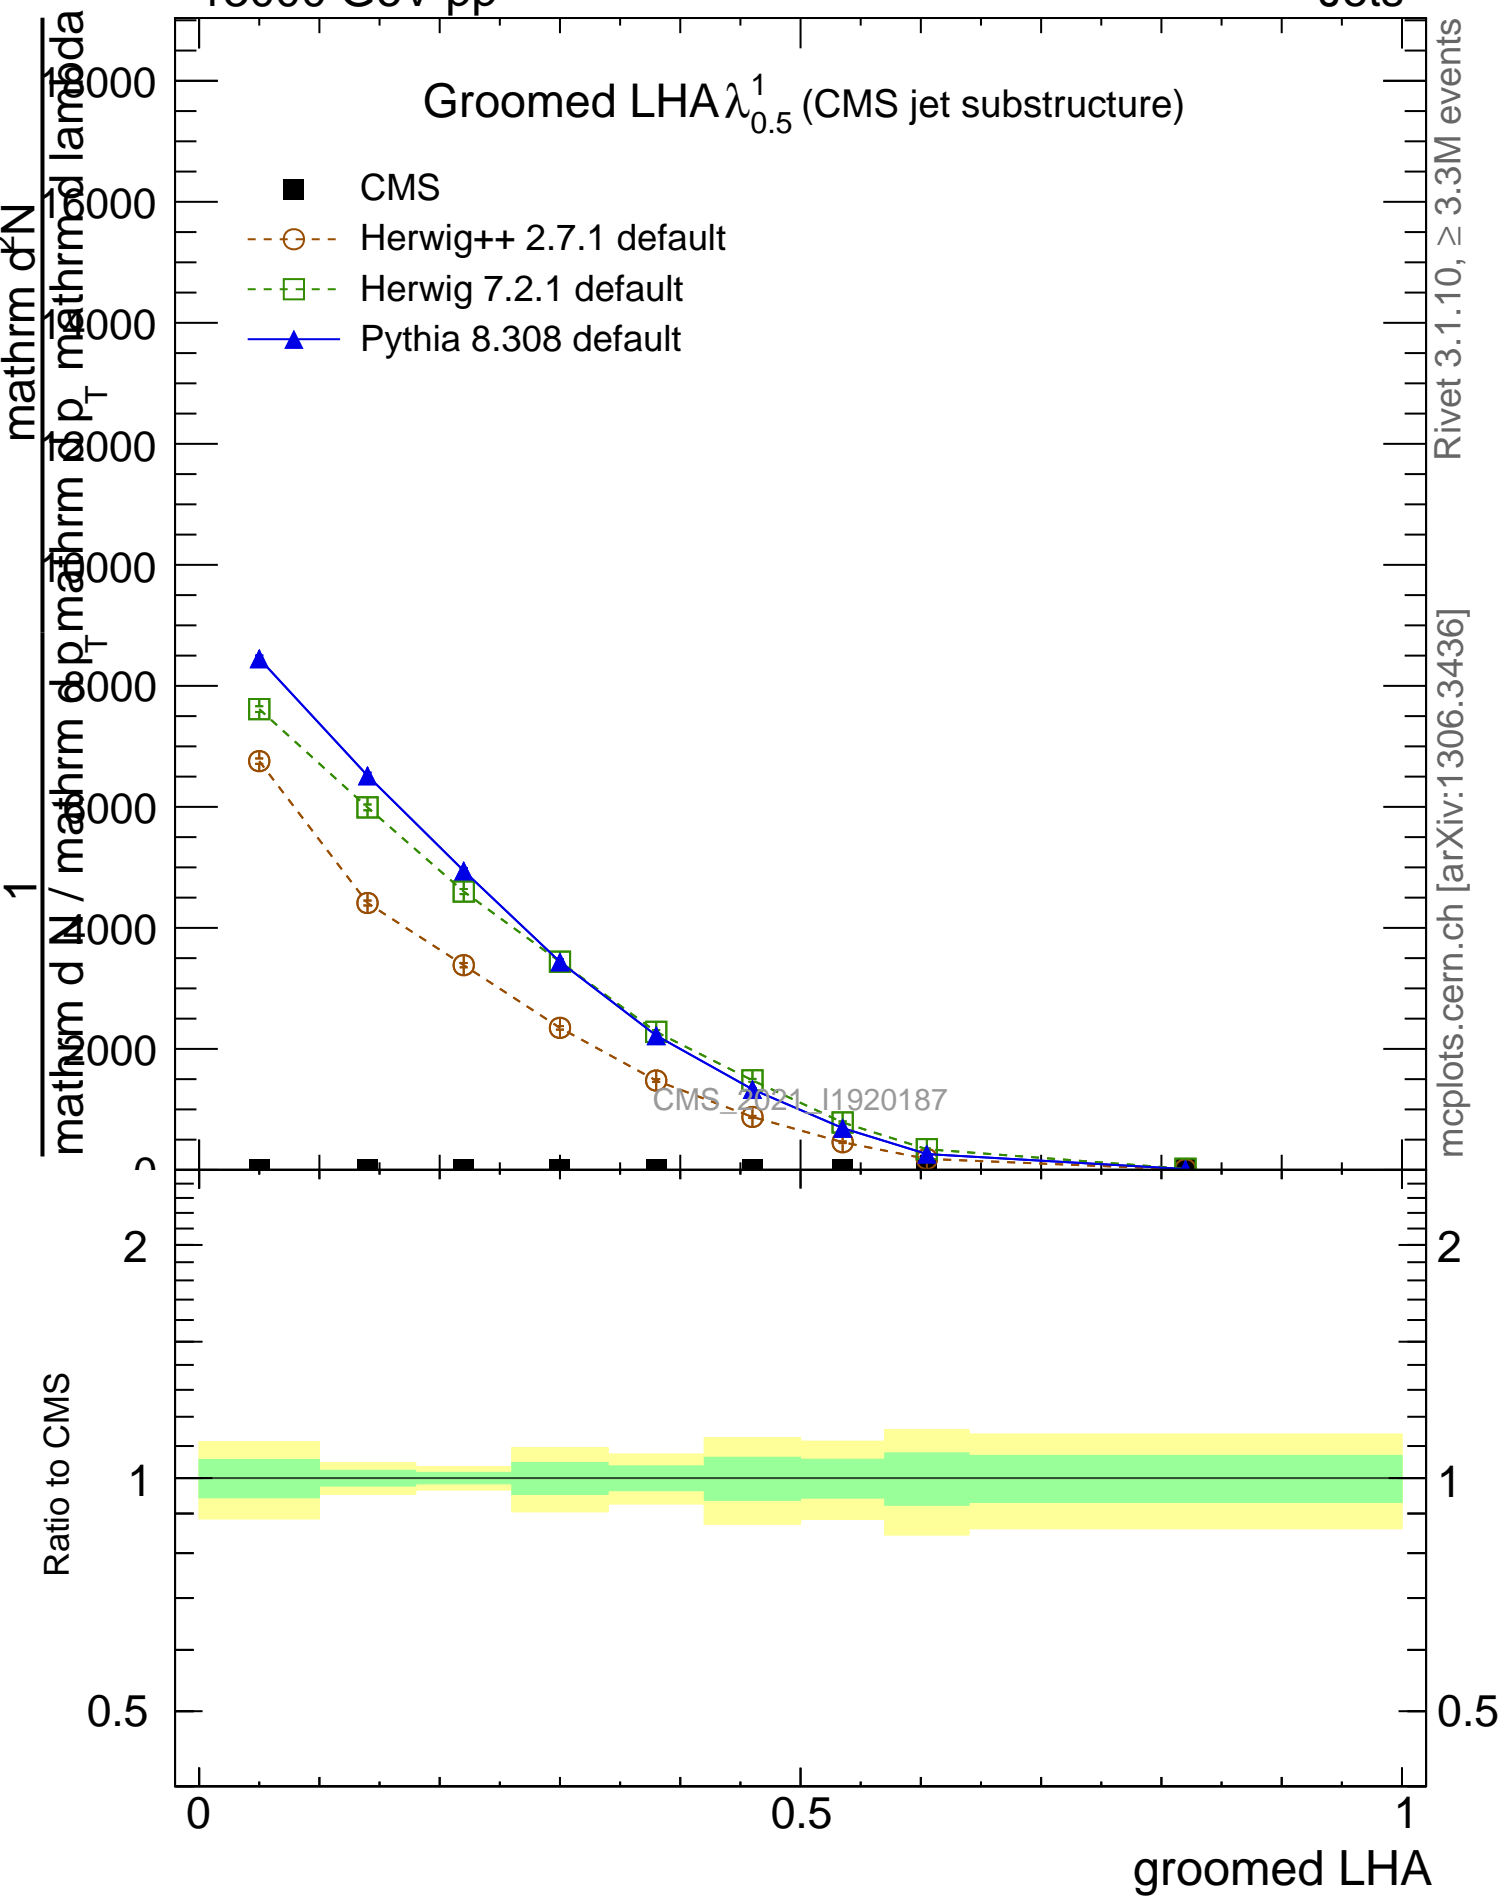

Groomed LHA $\lambda_{0.5}^1$ (CMS jet substructure)

- CMS
- Herwig++ 2.7.1 default
- Herwig 7.2.1 default
- ▲- Pythia 8.308 default

Rivet 3.1.10, $\geq 3.3M$ events
mcplots.cern.ch [arXiv:1306.3436]

CMS-PH-11920187