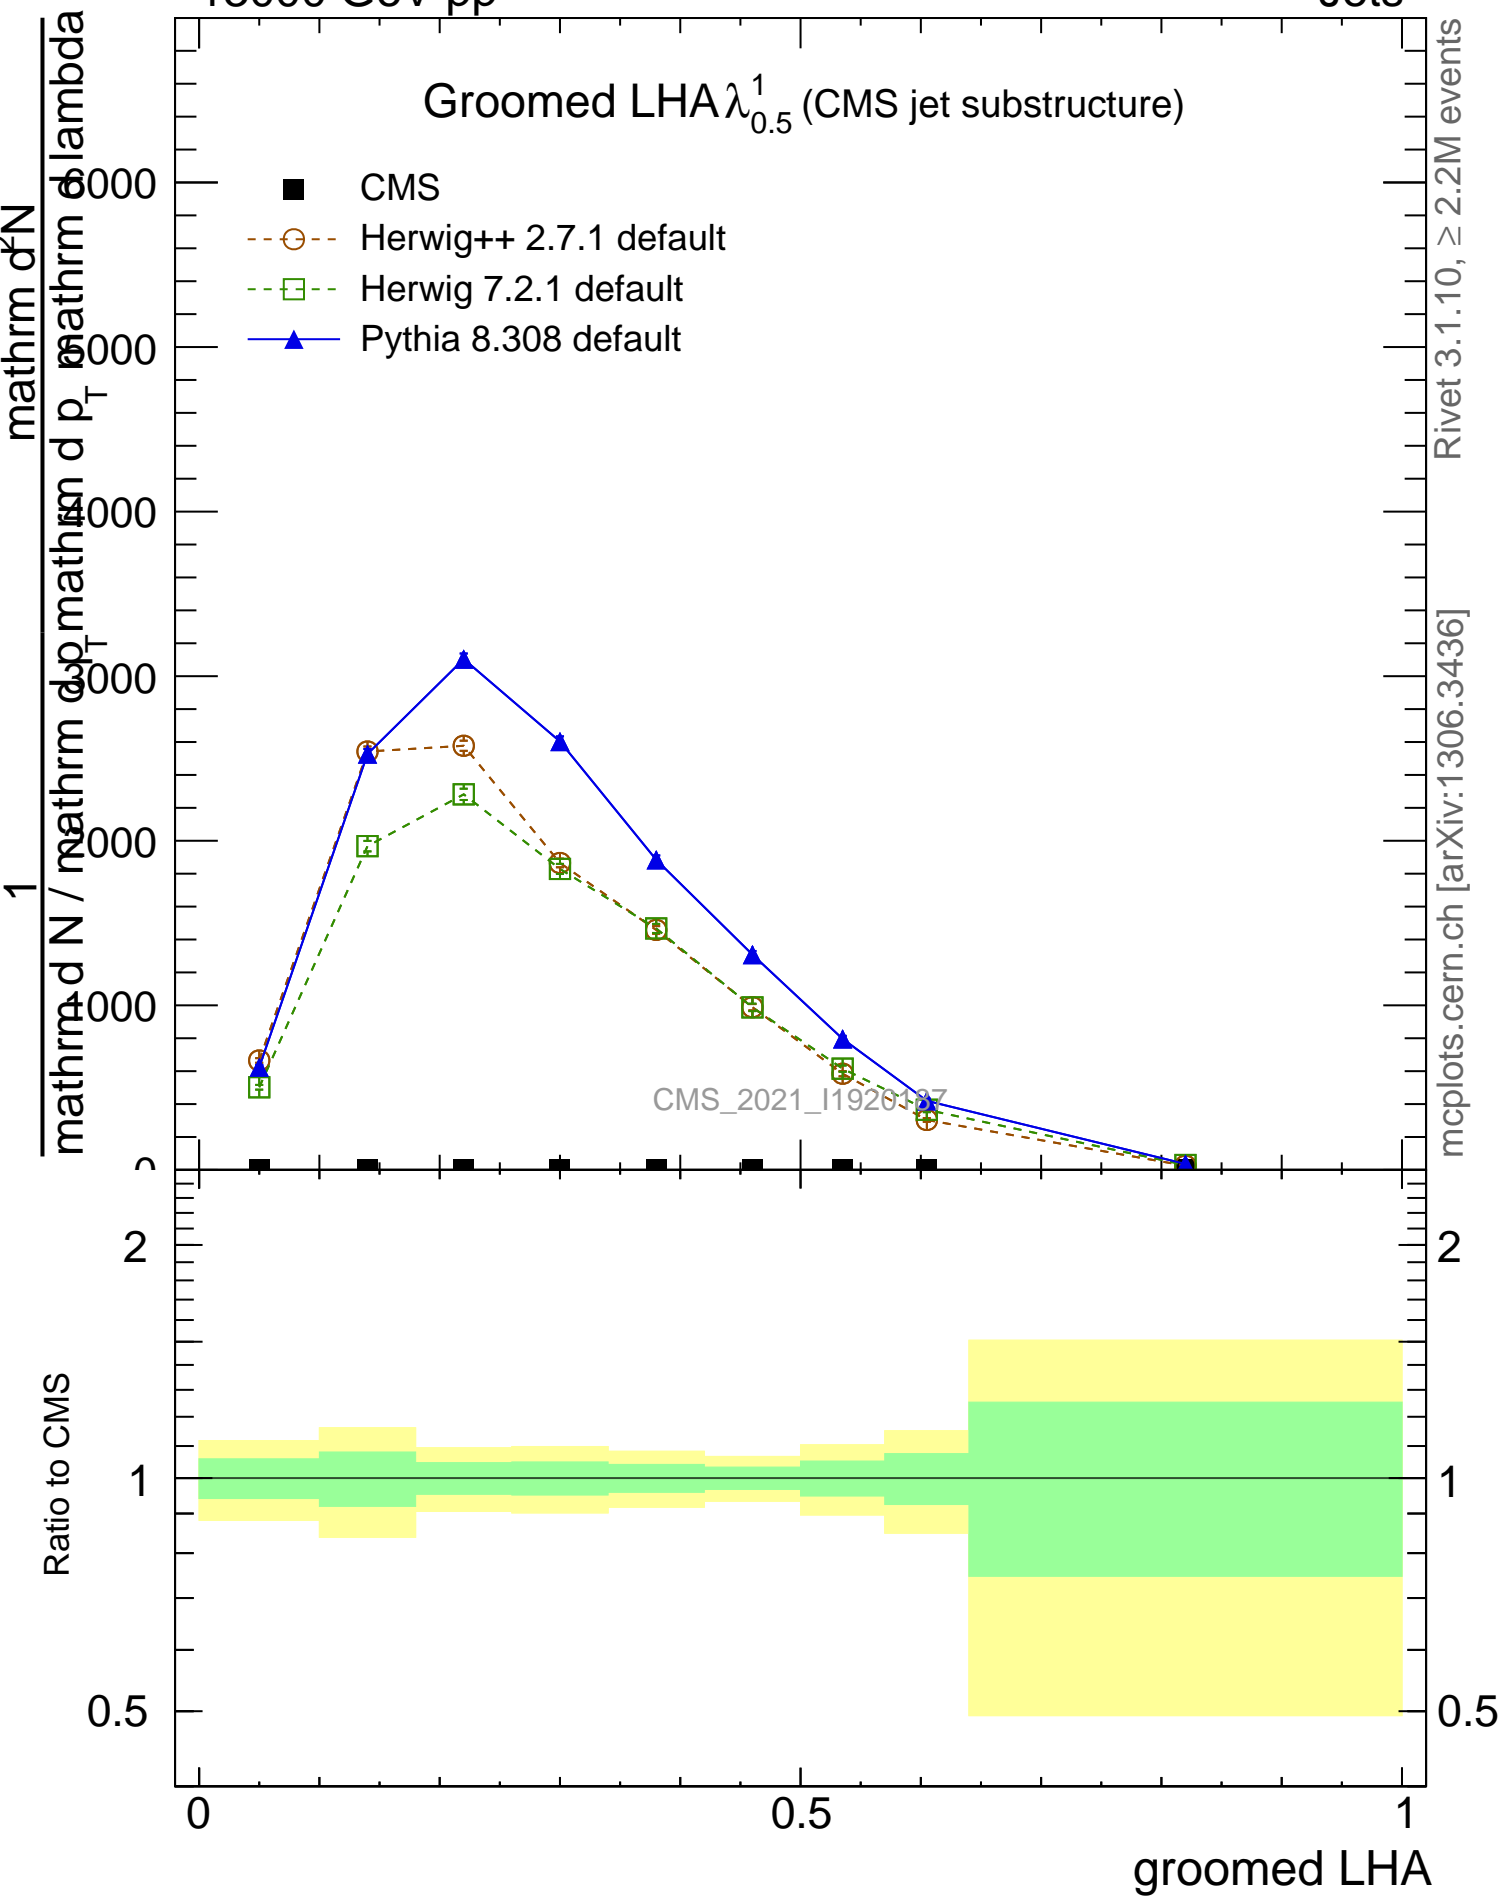

Groomed LHA $\lambda_{0.5}^1$ (CMS jet substructure)

- CMS
- Herwig++ 2.7.1 default
- Herwig 7.2.1 default
- ▲- Pythia 8.308 default

Rivet 3.1.10, ≥ 2.2M events

mcplots.cern.ch [arXiv:1306.3436]

CMS_2021_I1926-187

groomed LHA