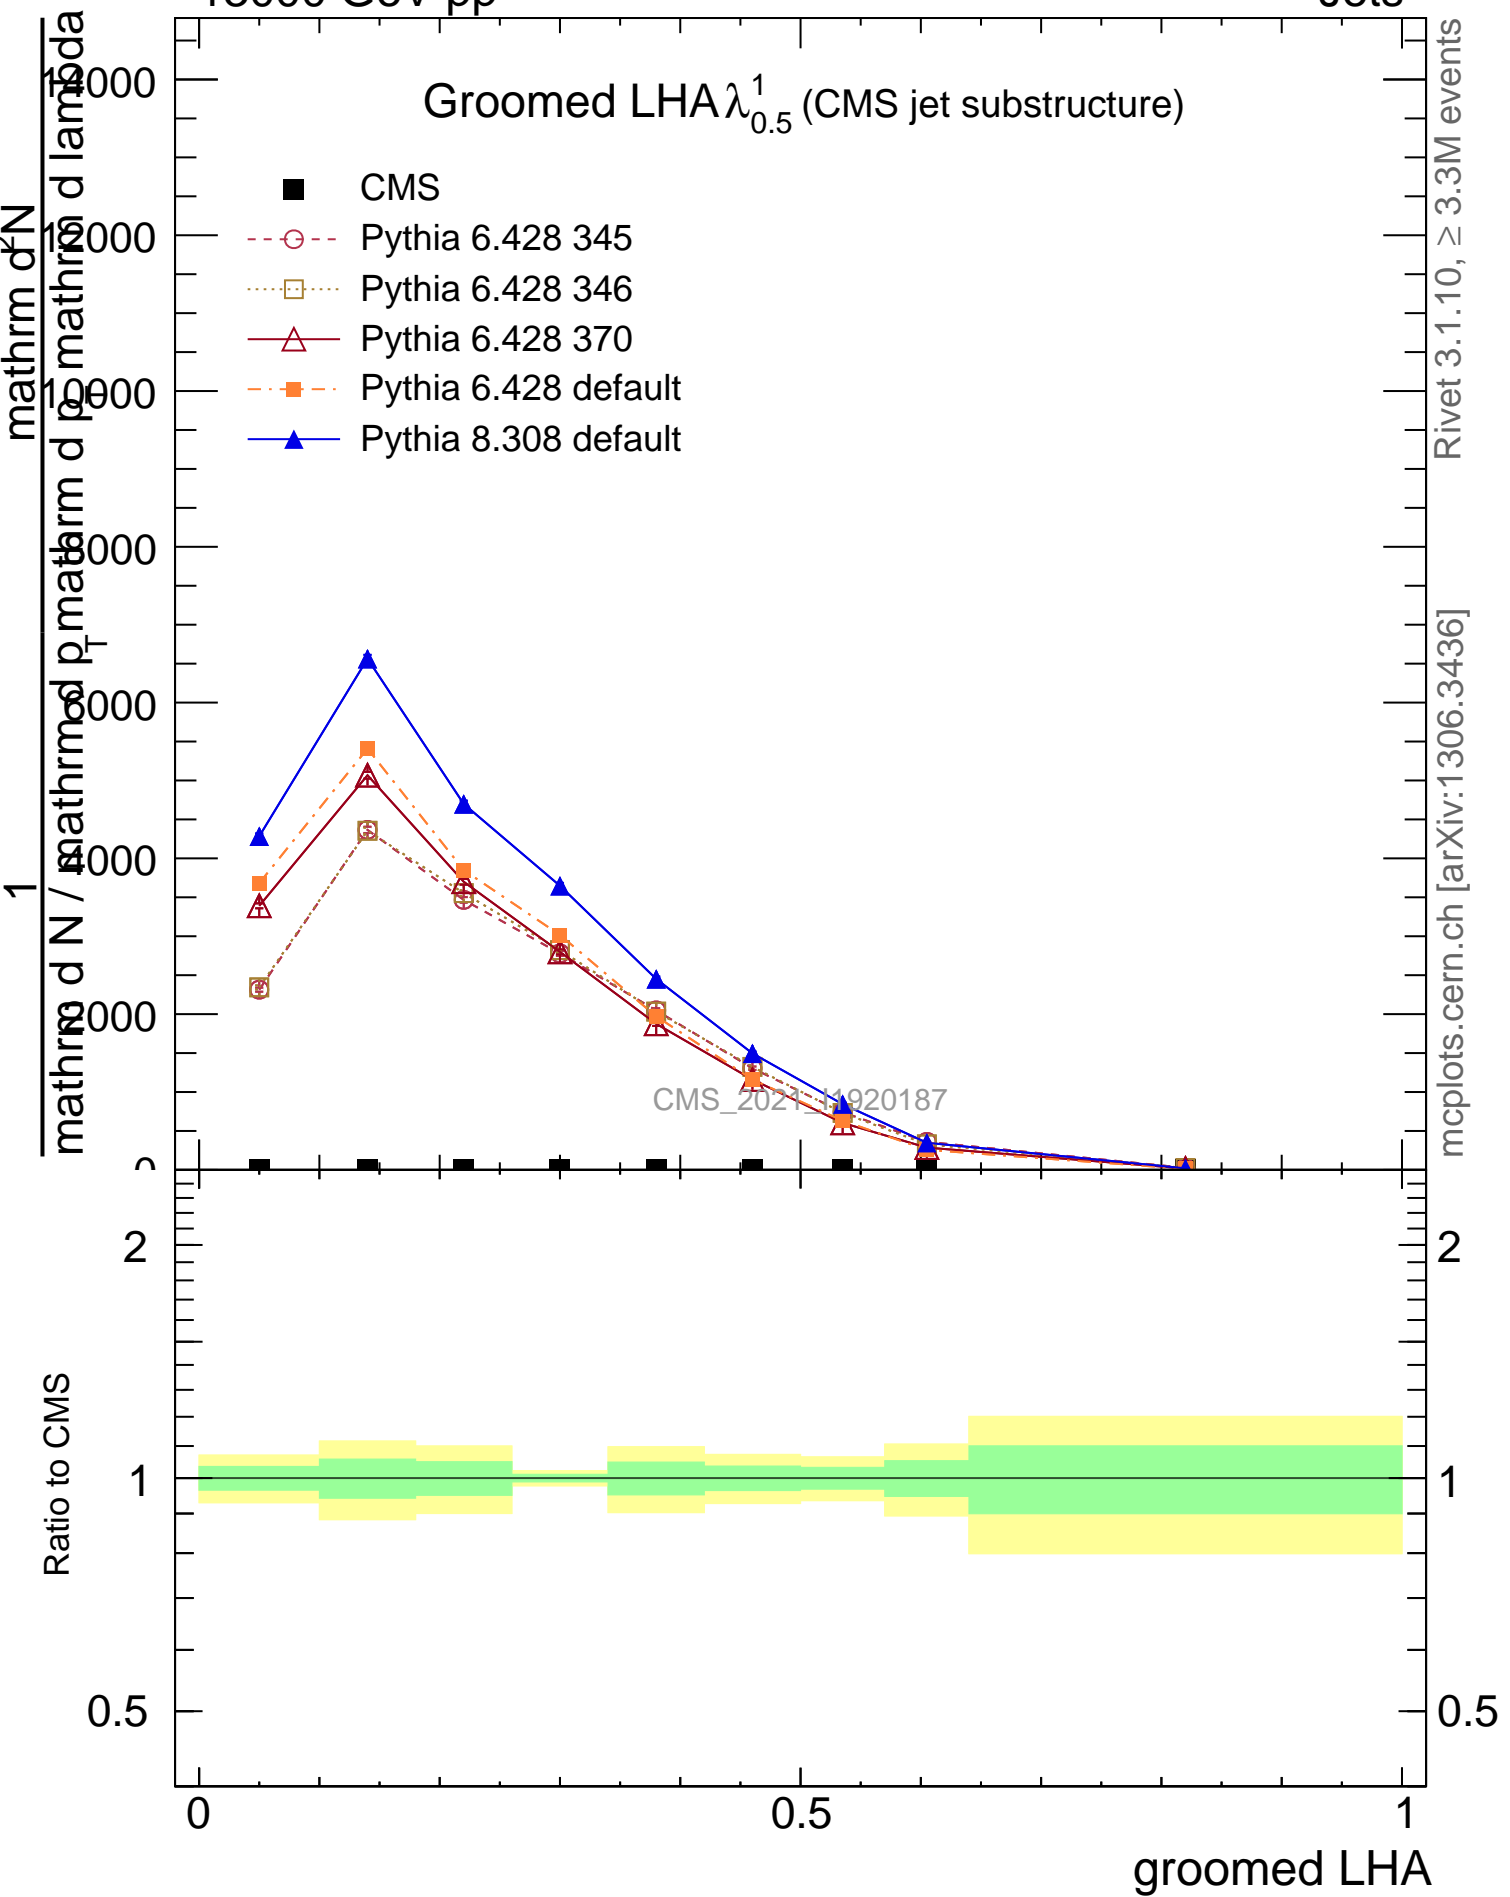

Groomed LHA  $\lambda_{0.5}^1$  (CMS jet substructure)

- CMS
- Pythia 6.428 345
- Pythia 6.428 346
- △- Pythia 6.428 370
- Pythia 6.428 default
- ▲- Pythia 8.308 default

Rivet 3.1.10, ≥ 3.3M events

mcplots.cern.ch [arXiv:1306.3436]

2

1

0.5

groomed LHA