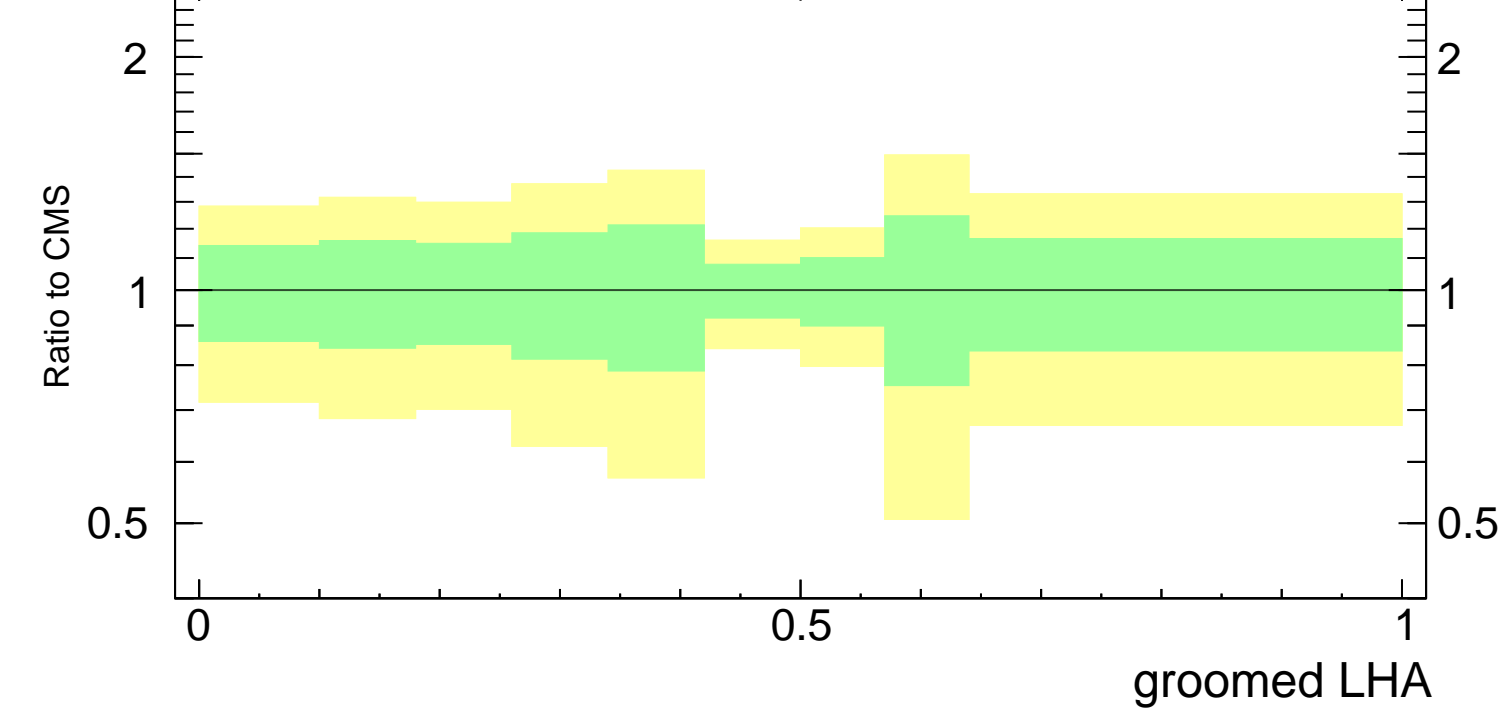

Groomed LHA $\lambda_{0.5}^1$ (CMS jet substructure)

- CMS
- ▲ Pythia 8.308 default
- ▲ Pythia 8.308 default-noFsr
- ▲ Pythia 8.308 default-noRap

Rivet 3.1.10, ≥ 2.7M events
mcplots.cern.ch [arXiv:1306.3436]