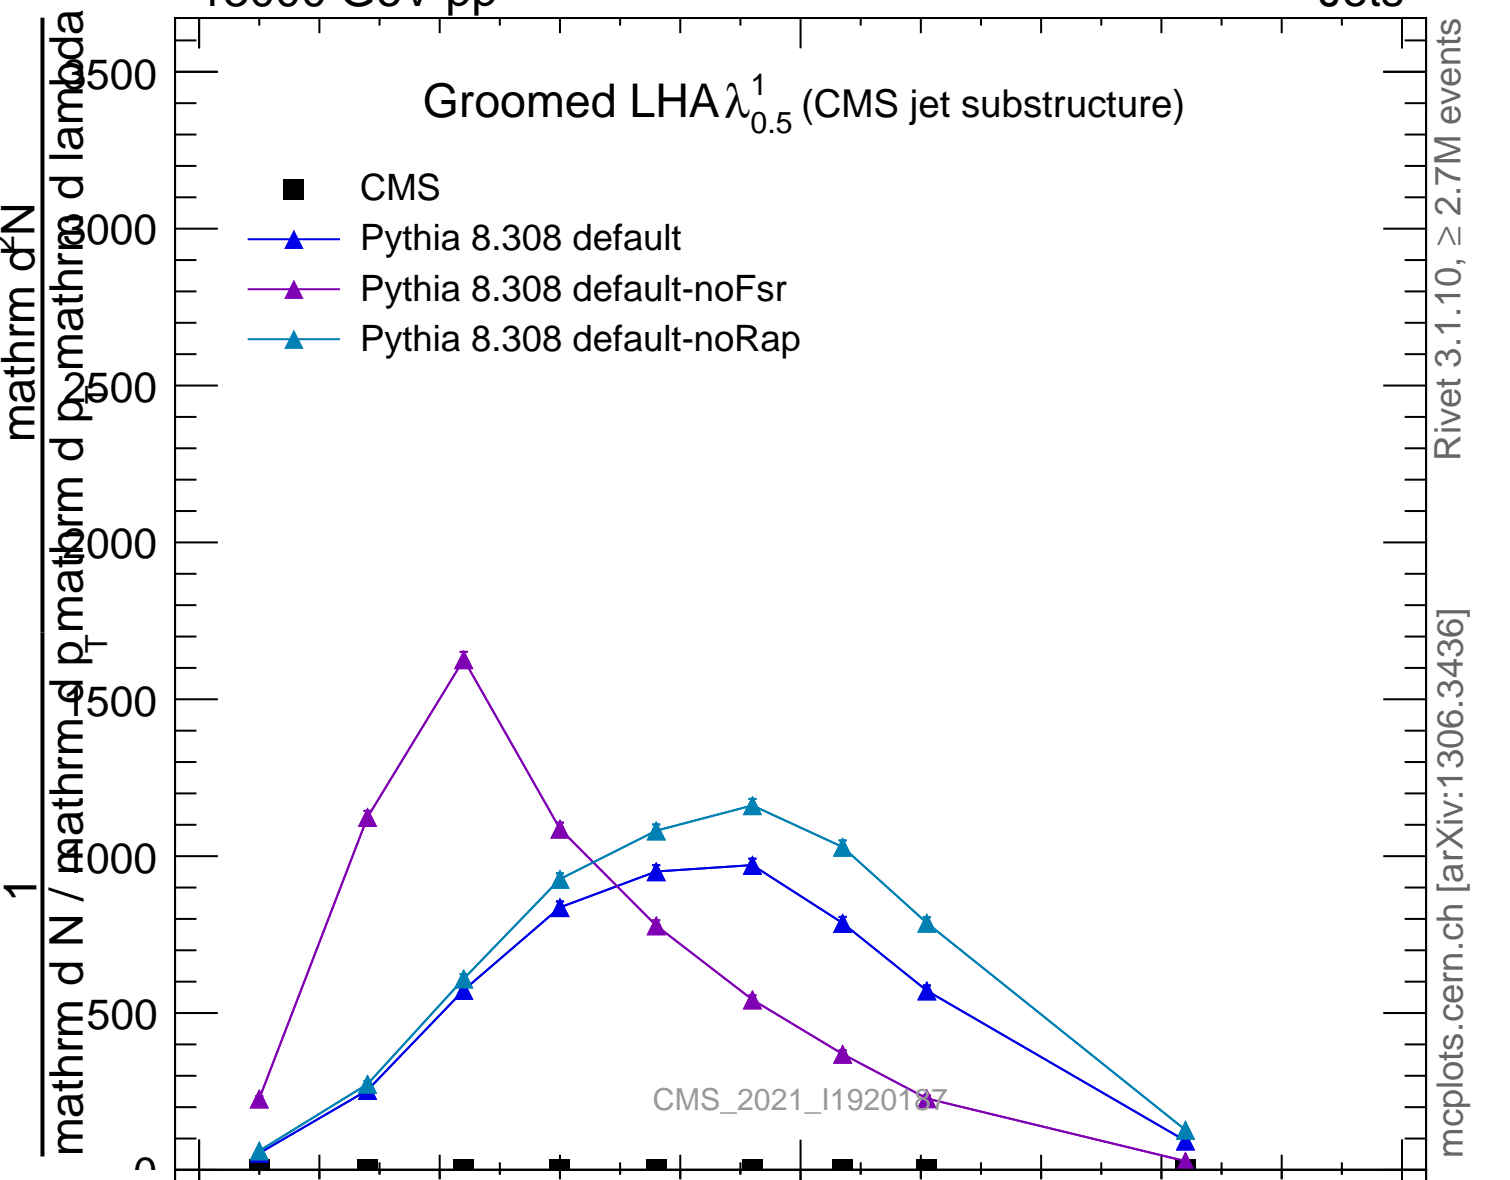

Groomed LHA $\lambda_{0.5}^1$ (CMS jet substructure)

- CMS
- ▲ Pythia 8.308 default
- ▲ Pythia 8.308 default-noFsr
- ▲ Pythia 8.308 default-noRap

Rivet 3.1.10, ≥ 2.7M events
mcplots.cern.ch [arXiv:1306.3436]