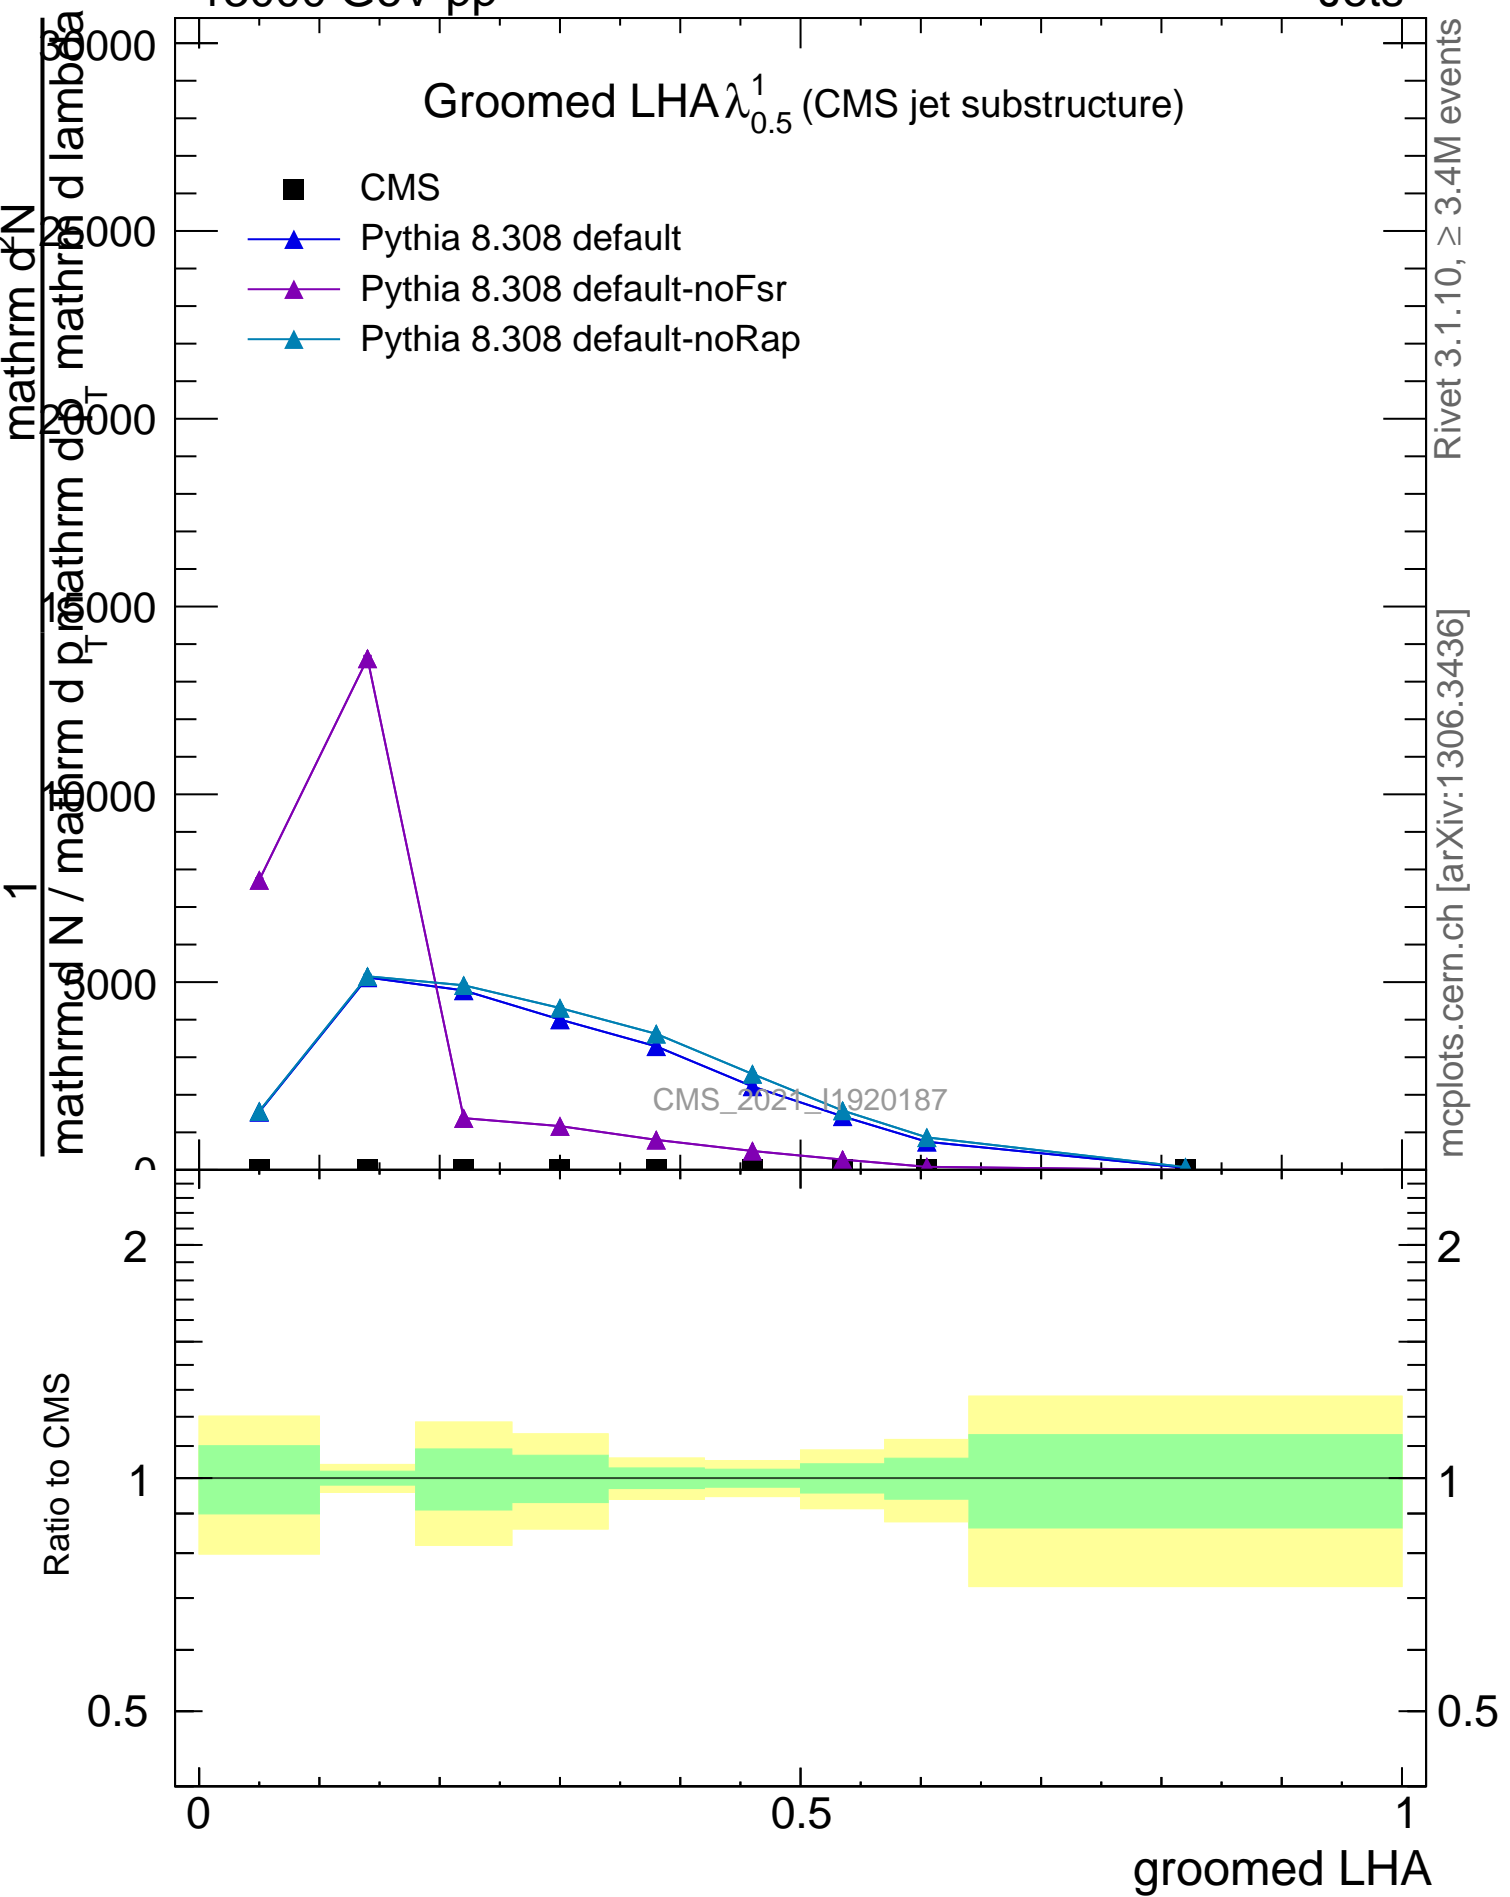

Groomed LHA  $\lambda_{0.5}^1$  (CMS jet substructure)

- CMS
- ▲ Pythia 8.308 default
- ▲ Pythia 8.308 default-noFsr
- ▲ Pythia 8.308 default-noRap

CMS\_2021\_11920187

mcplots.cern.ch [arXiv:1306.3436]

Rivet 3.1.10,  $\geq 3.4M$  events

groomed LHA