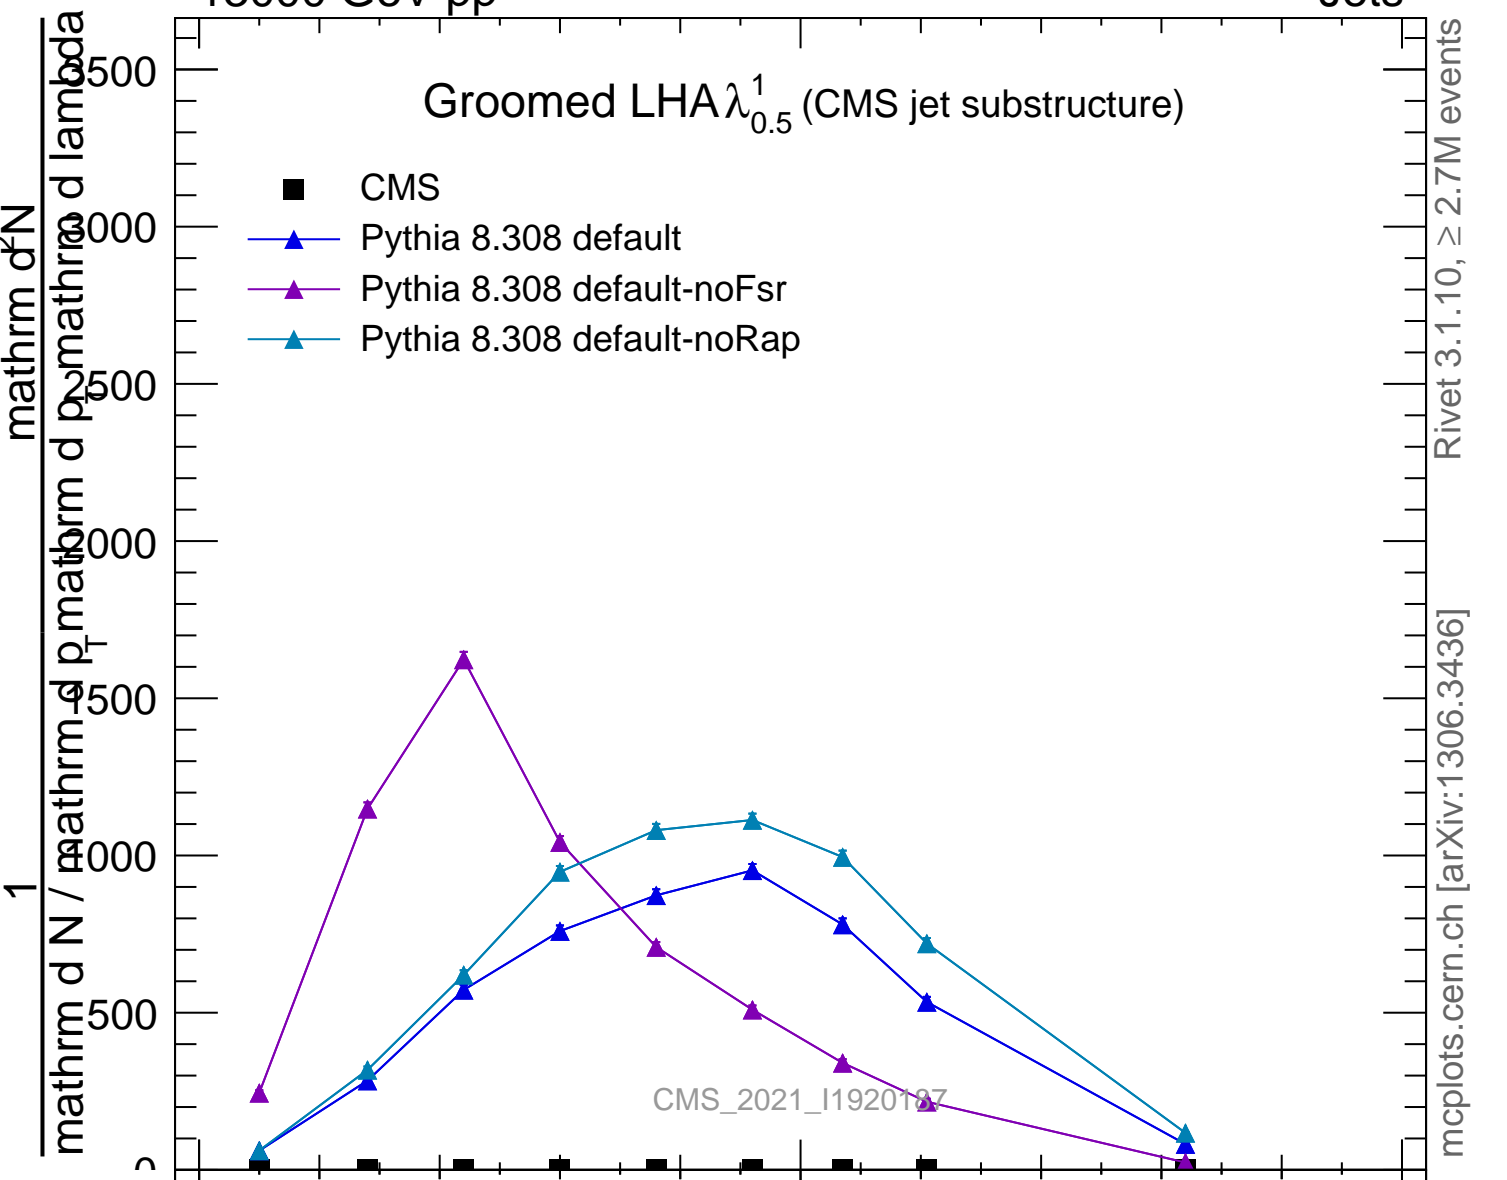

Groomed LHA $\lambda_{0.5}^1$ (CMS jet substructure)

- CMS
- ▲ Pythia 8.308 default
- ▲ Pythia 8.308 default-noFsr
- ▲ Pythia 8.308 default-noRap

Rivet 3.1.10, ≥ 2.7M events
mcplots.cern.ch [arXiv:1306.3436]

CMS_2021_I1920187

groomed LHA