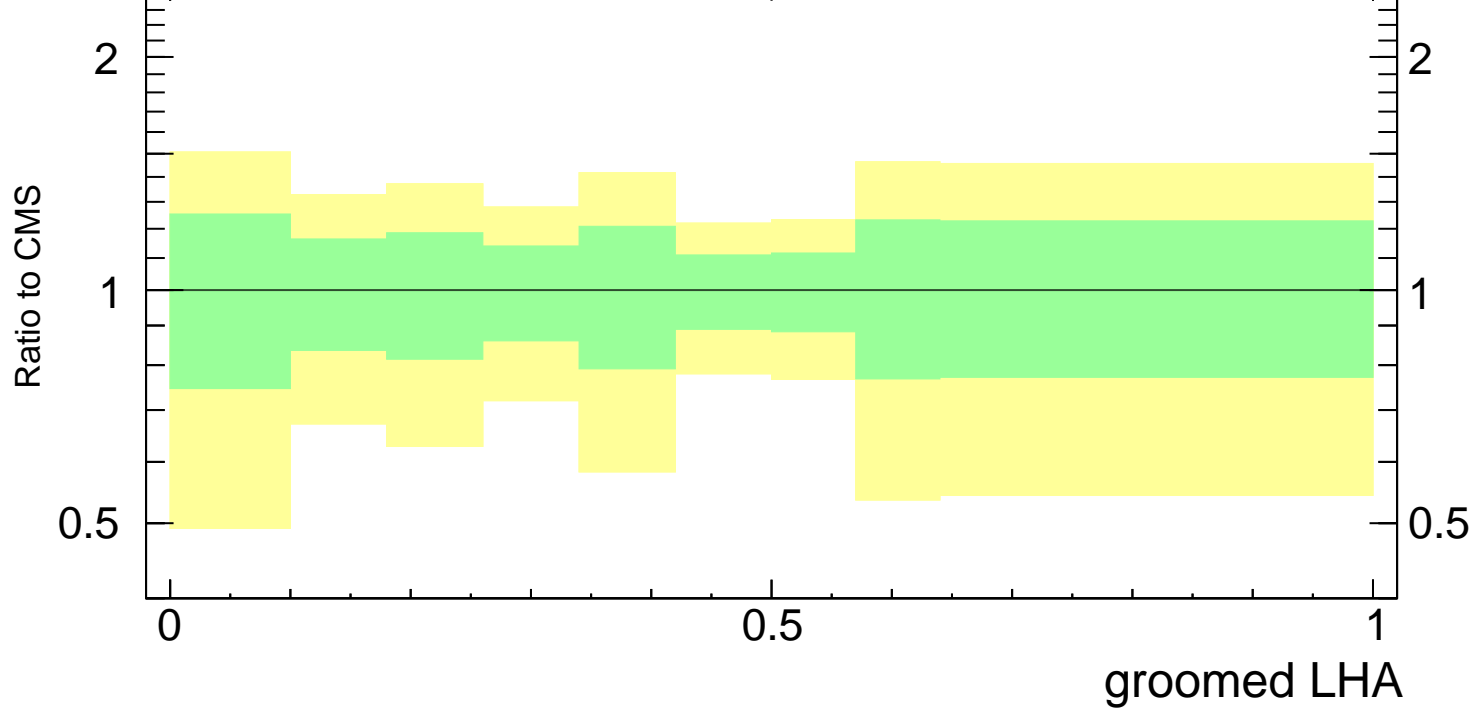

Groomed LHA $\lambda_{0.5}^1$ (CMS jet substructure)

- CMS
- ▲ Pythia 8.308 default
- ▲ Pythia 8.308 default-noFsr
- ▲ Pythia 8.308 default-noRap

Rivet 3.1.10, ≥ 2.7M events
mcplots.cern.ch [arXiv:1306.3436]

CMS_2021_I1920187

groomed LHA