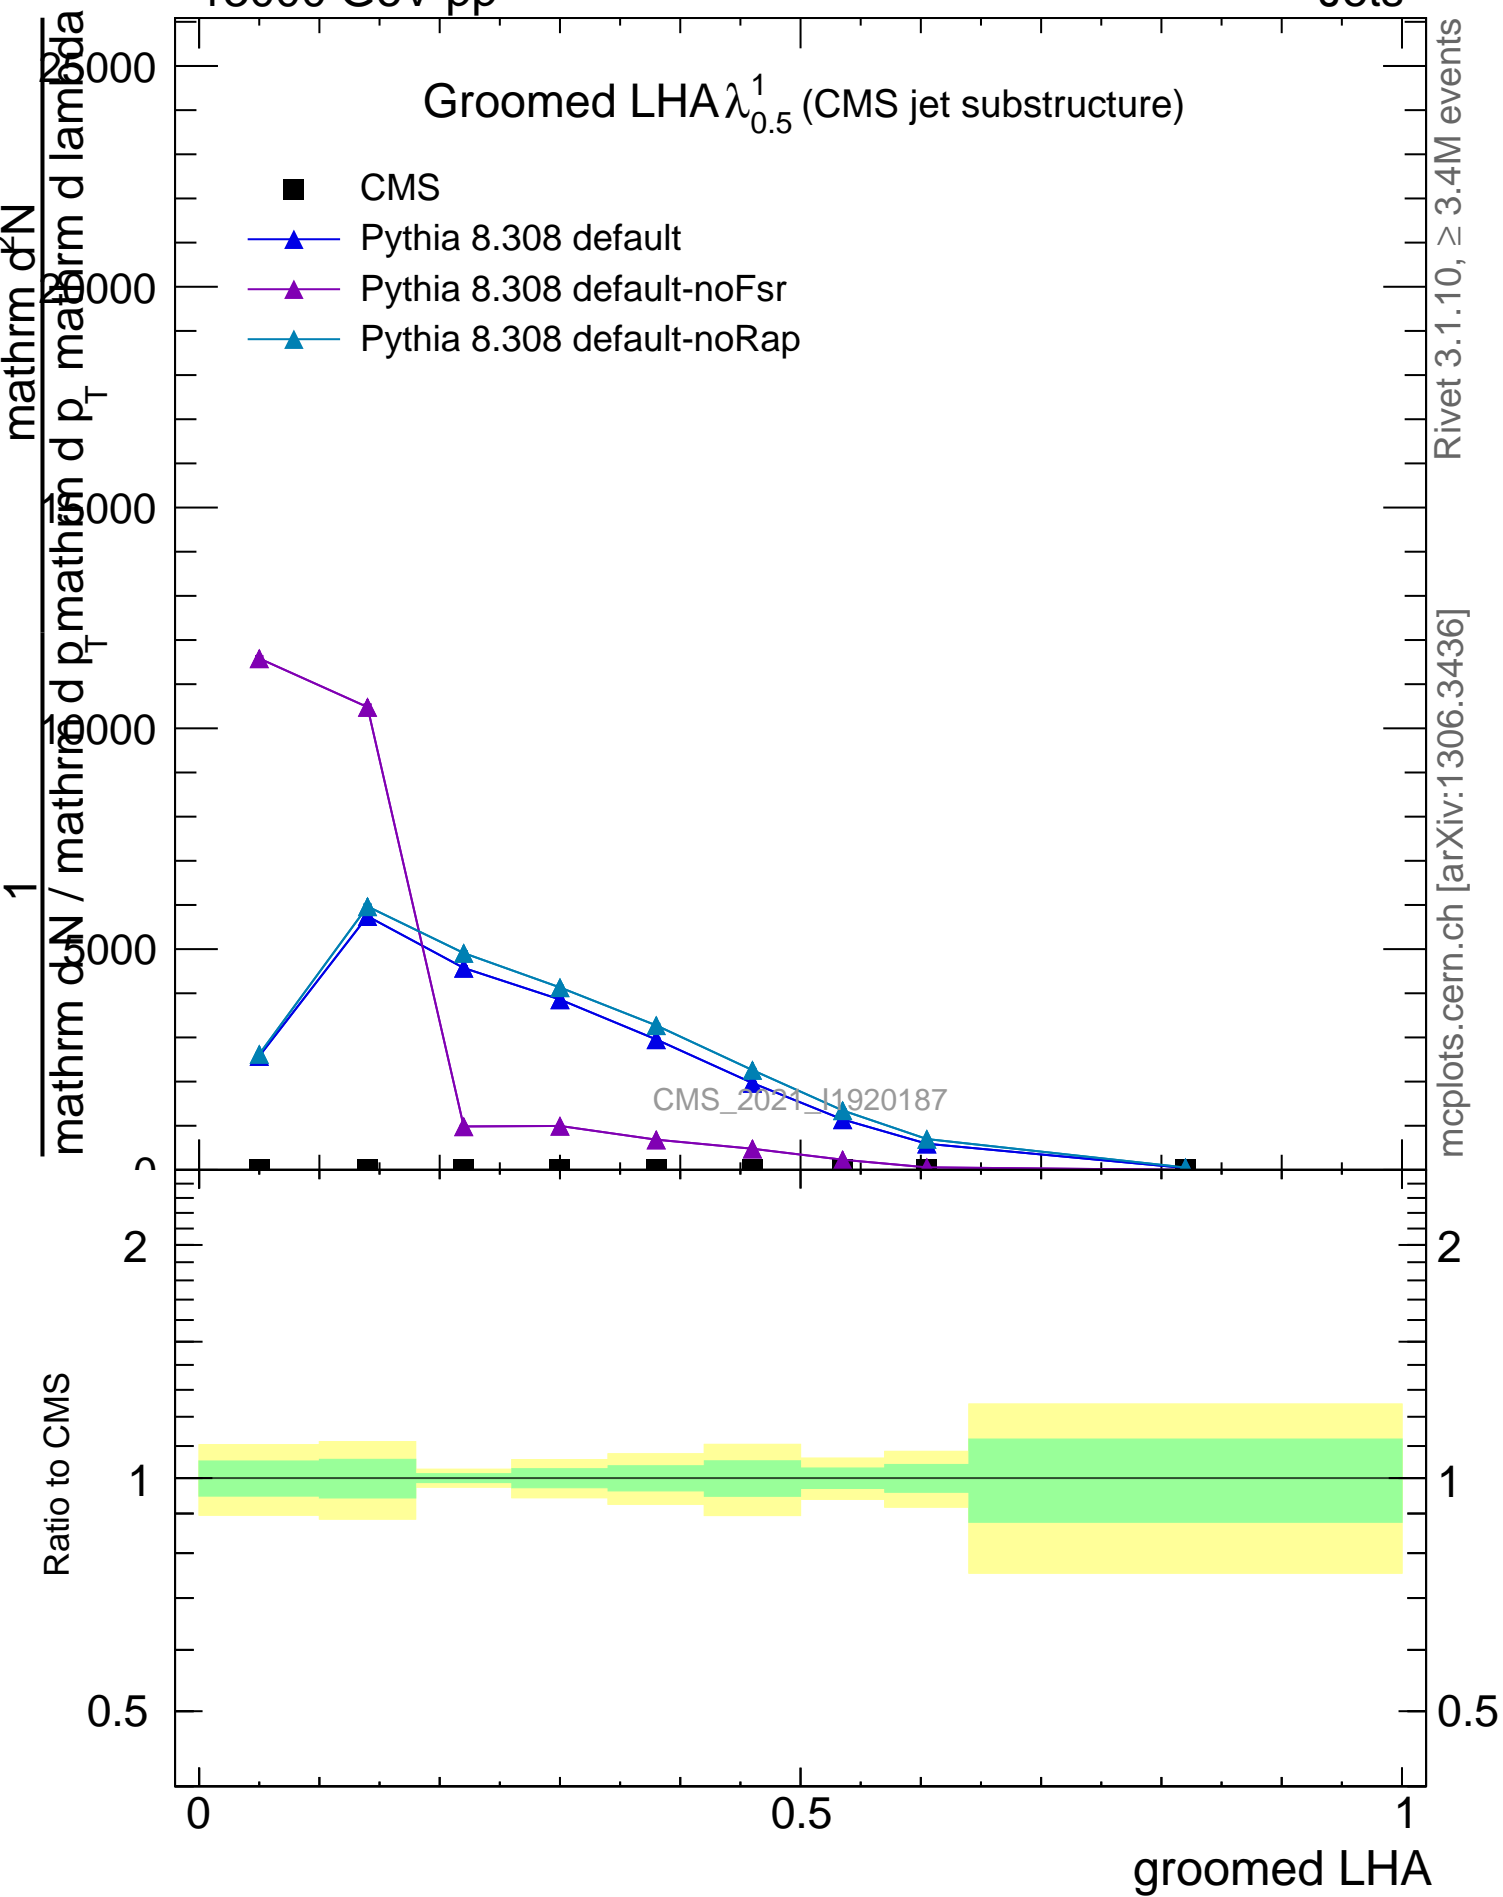

Groomed LHA $\lambda_{0.5}^1$ (CMS jet substructure)

- CMS
- ▲ Pythia 8.308 default
- ▲ Pythia 8.308 default-noFsr
- ▲ Pythia 8.308 default-noRap

CMS_2021_11920187

mcplots.cern.ch [arXiv:1306.3436]

Rivet 3.1.10, $\geq 3.4M$ events

groomed LHA