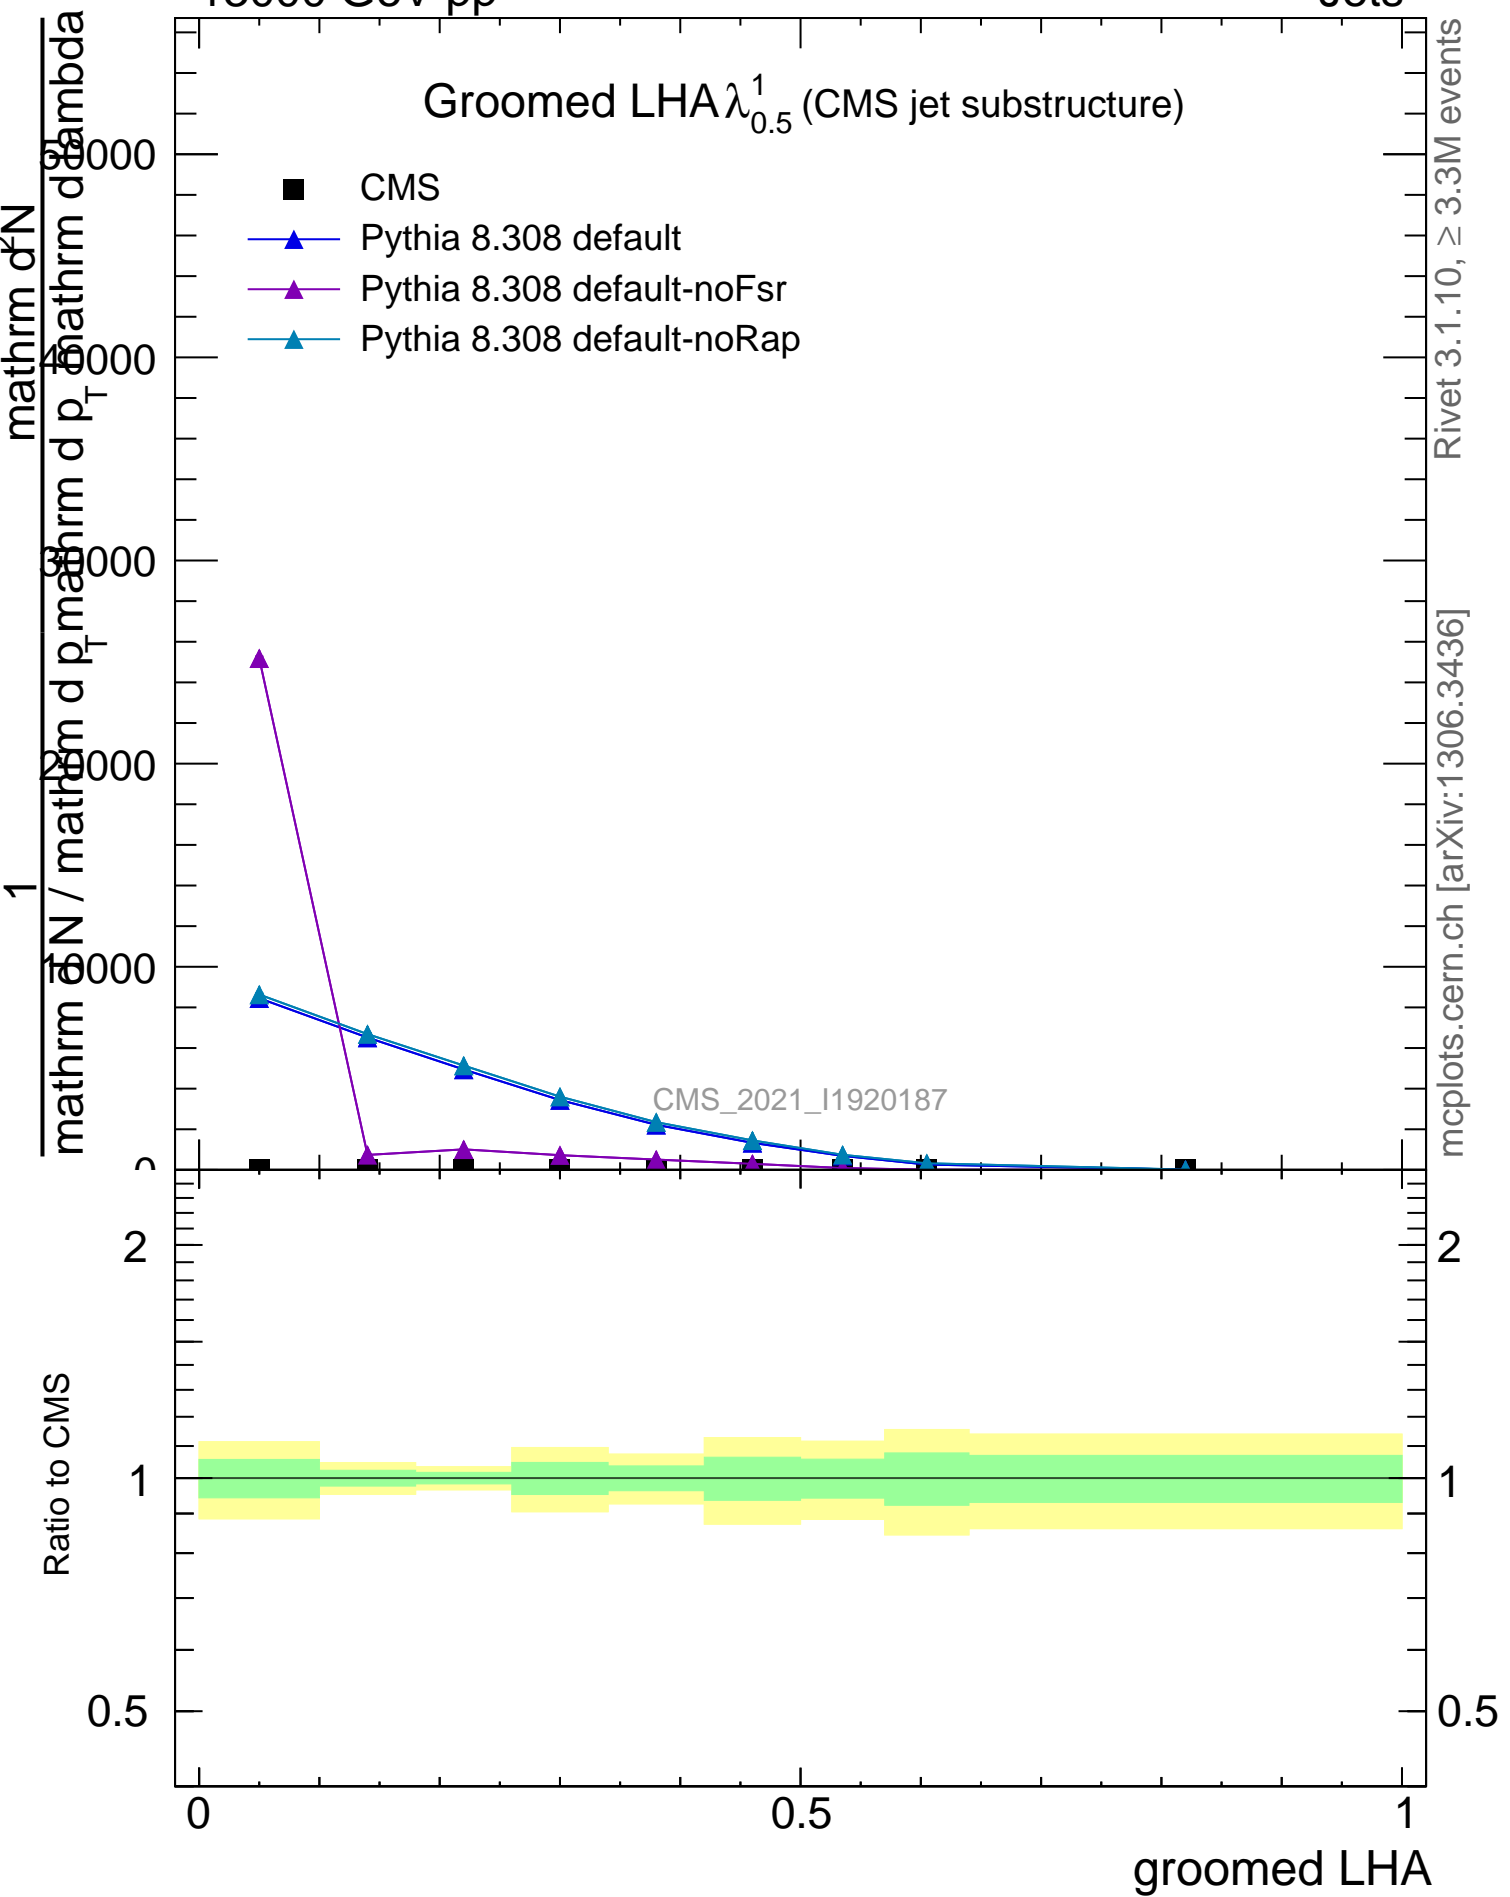

Groomed LHA  $\lambda_{0.5}^1$  (CMS jet substructure)

- CMS
- ▲ Pythia 8.308 default
- ▲ Pythia 8.308 default-noFsr
- ▲ Pythia 8.308 default-noRap

Rivet 3.1.10, ≥ 3.3M events  
mcplots.cern.ch [arXiv:1306.3436]