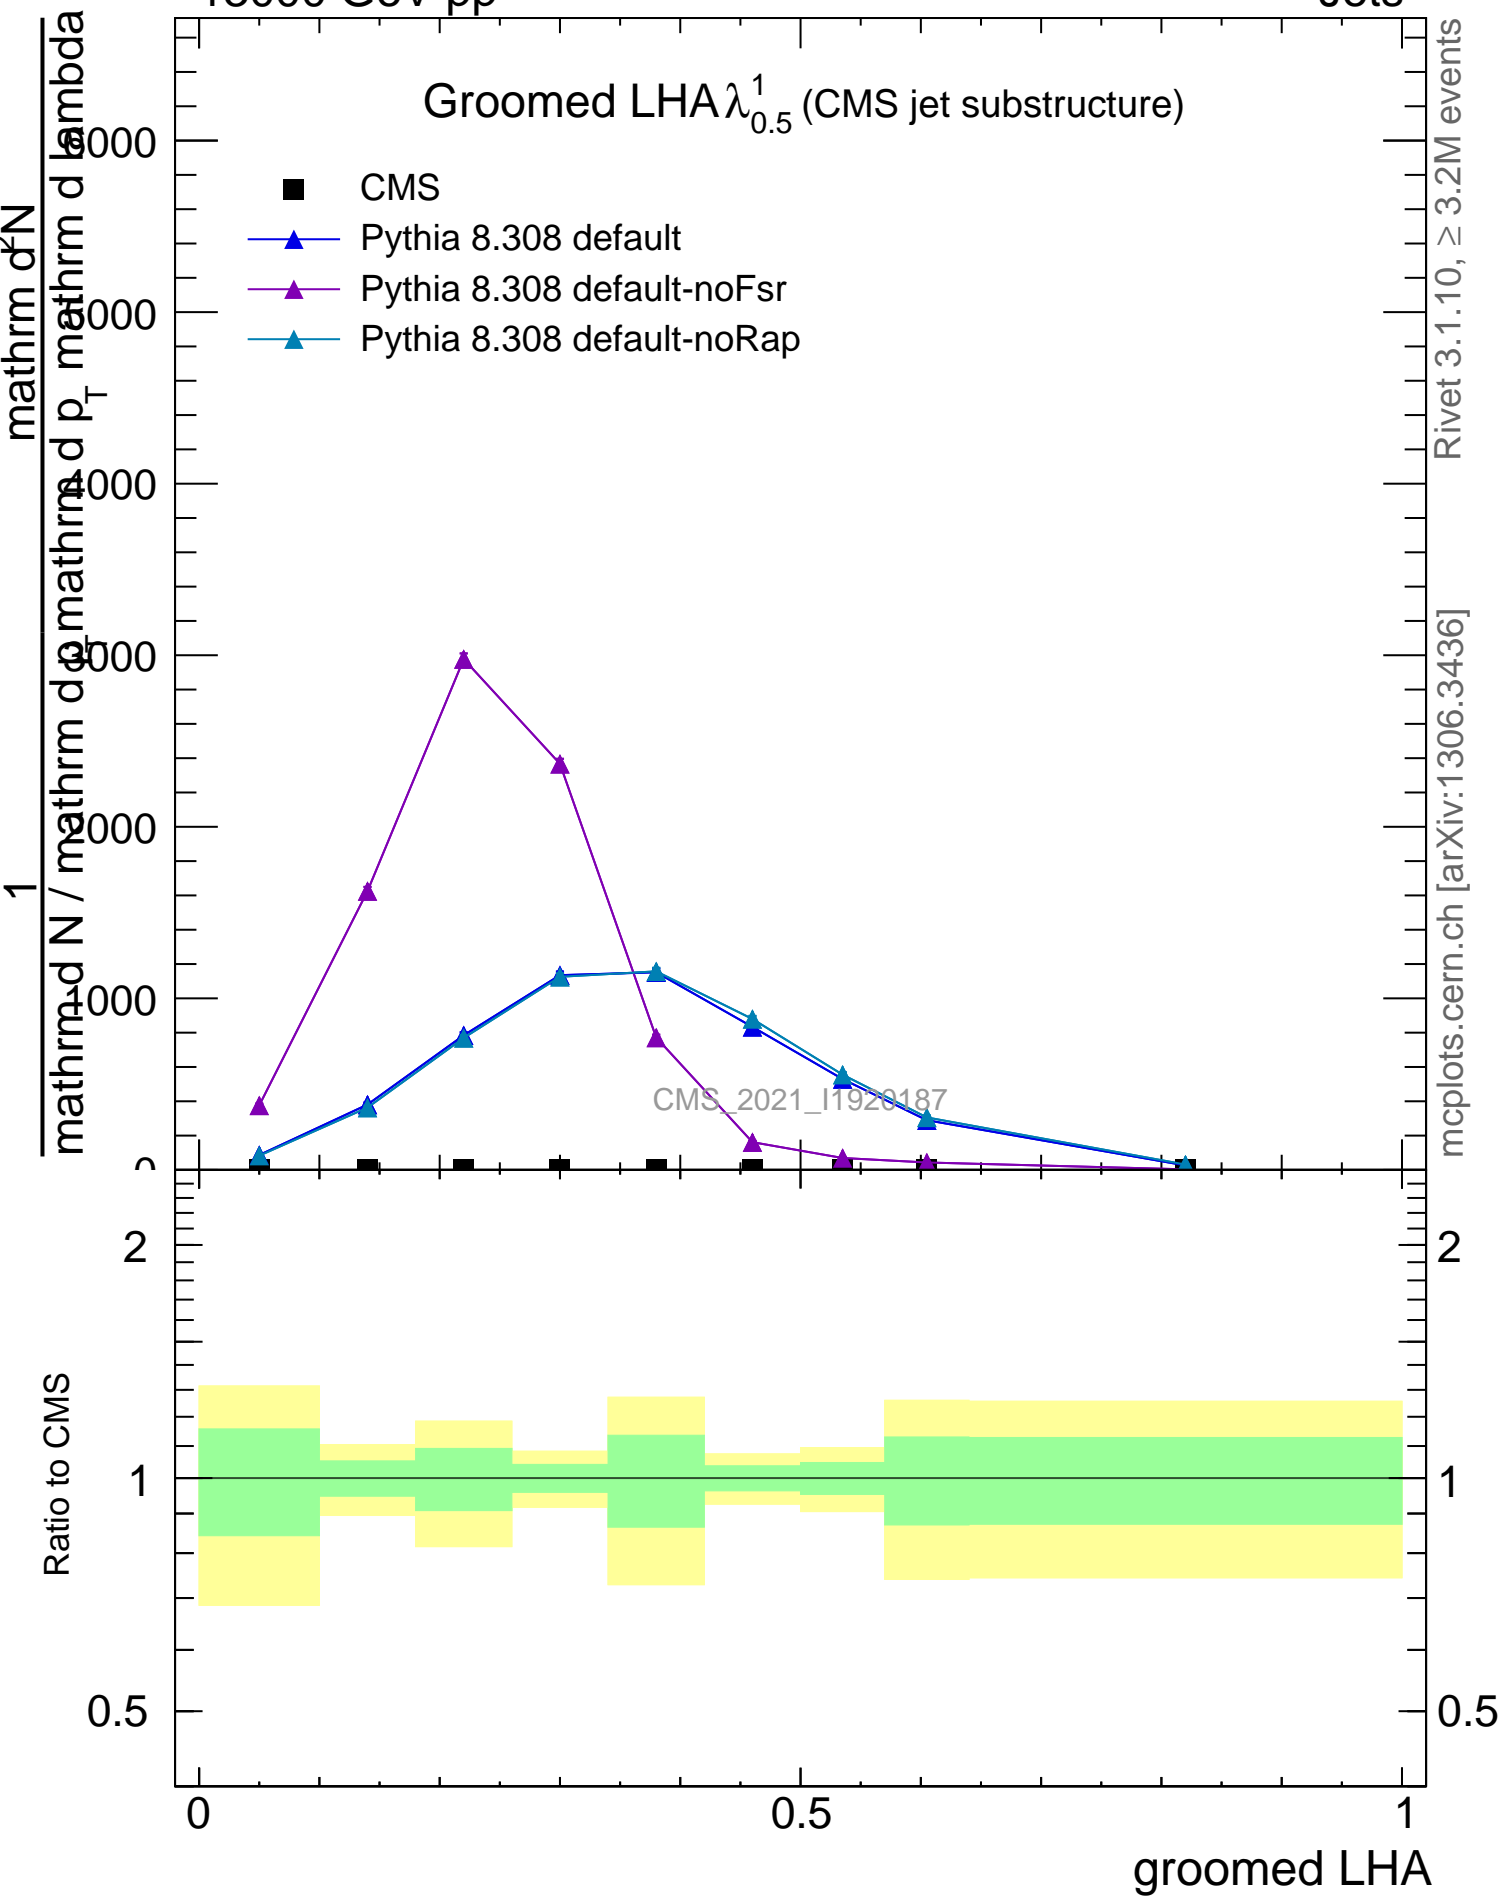

Groomed LHA  $\lambda_{0.5}^1$  (CMS jet substructure)

- CMS
- ▲ Pythia 8.308 default
- ▲ Pythia 8.308 default-noFsr
- ▲ Pythia 8.308 default-noRap

CMS\_2021\_I1920187

mcplots.cern.ch [arXiv:1306.3436]

Rivet 3.1.10,  $\geq 3.2M$  events

Ratio to CMS

groomed LHA