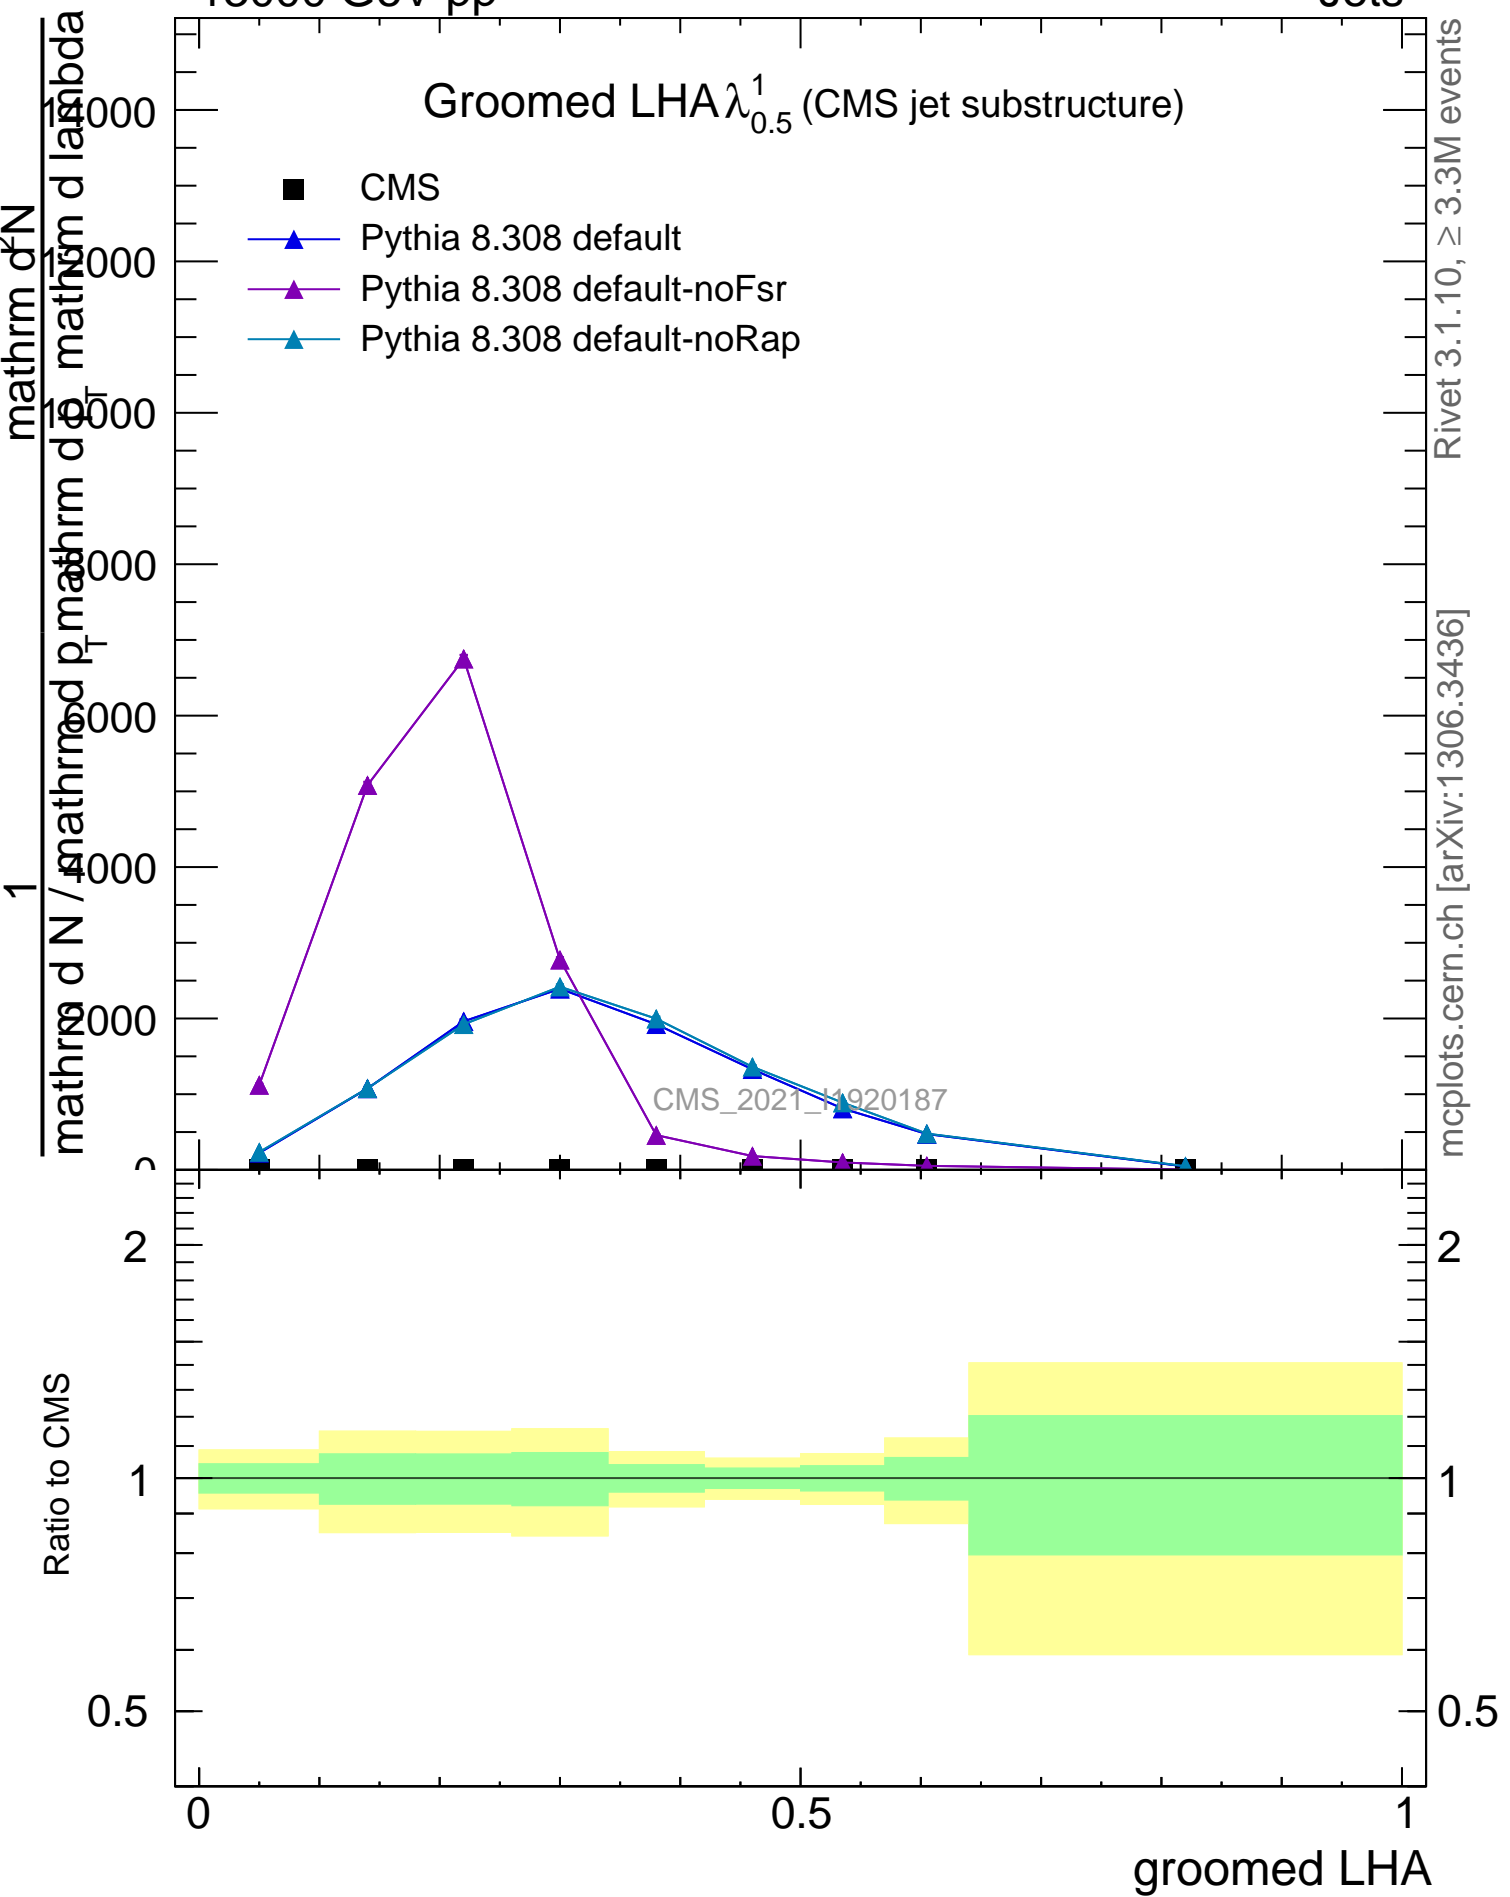

Groomed LHA $\lambda_{0.5}^1$ (CMS jet substructure)

- CMS
- ▲ Pythia 8.308 default
- ▲ Pythia 8.308 default-noFsr
- ▲ Pythia 8.308 default-noRap

Rivet 3.1.10, ≥ 3.3M events
mcplots.cern.ch [arXiv:1306.3436]

CMS_2021_11920187