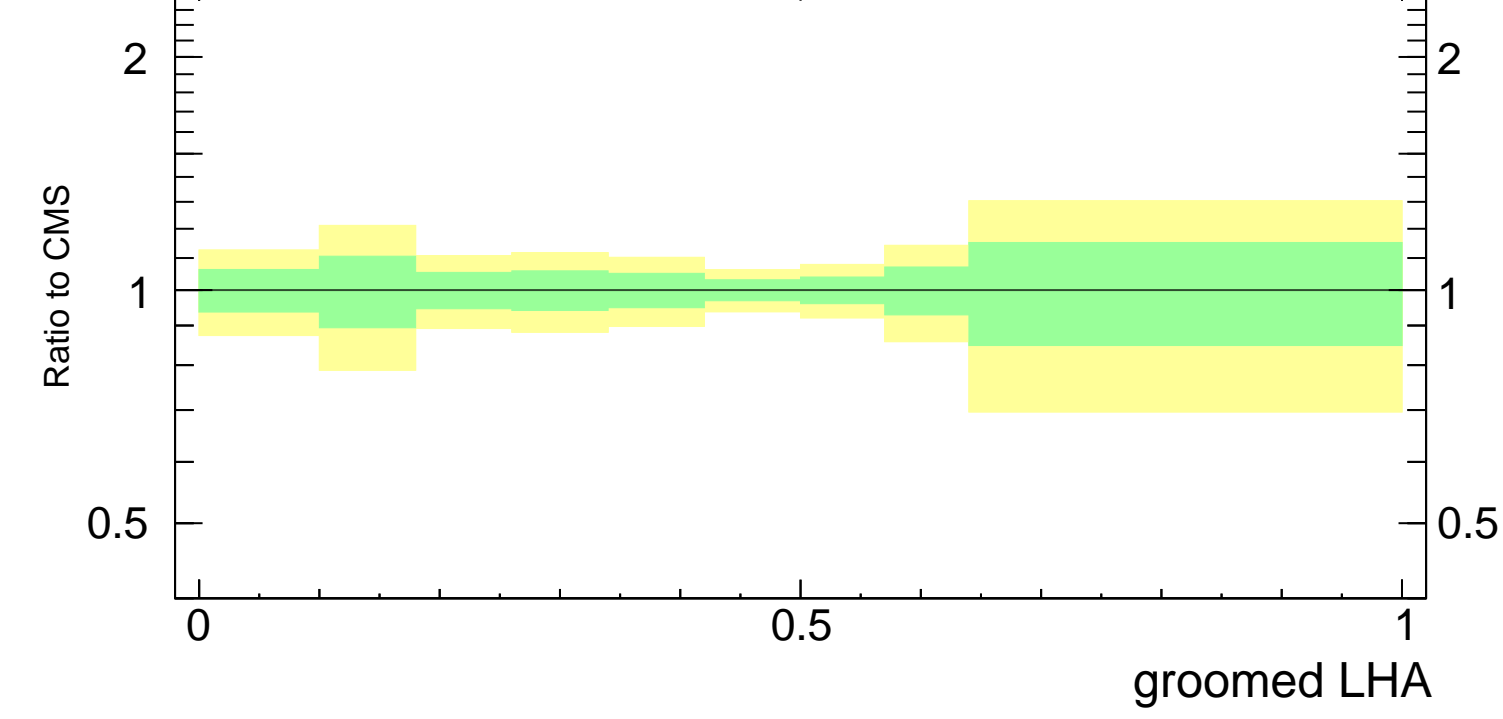

Groomed LHA $\lambda_{0.5}^1$ (CMS jet substructure)

- CMS
- ▲ Pythia 8.308 default
- ▲ Pythia 8.308 default-noFsr
- ▲ Pythia 8.308 default-noRap

mcplots.cern.ch [arXiv:1306.3436]
Rivet 3.1.10, ≥ 3.4M events