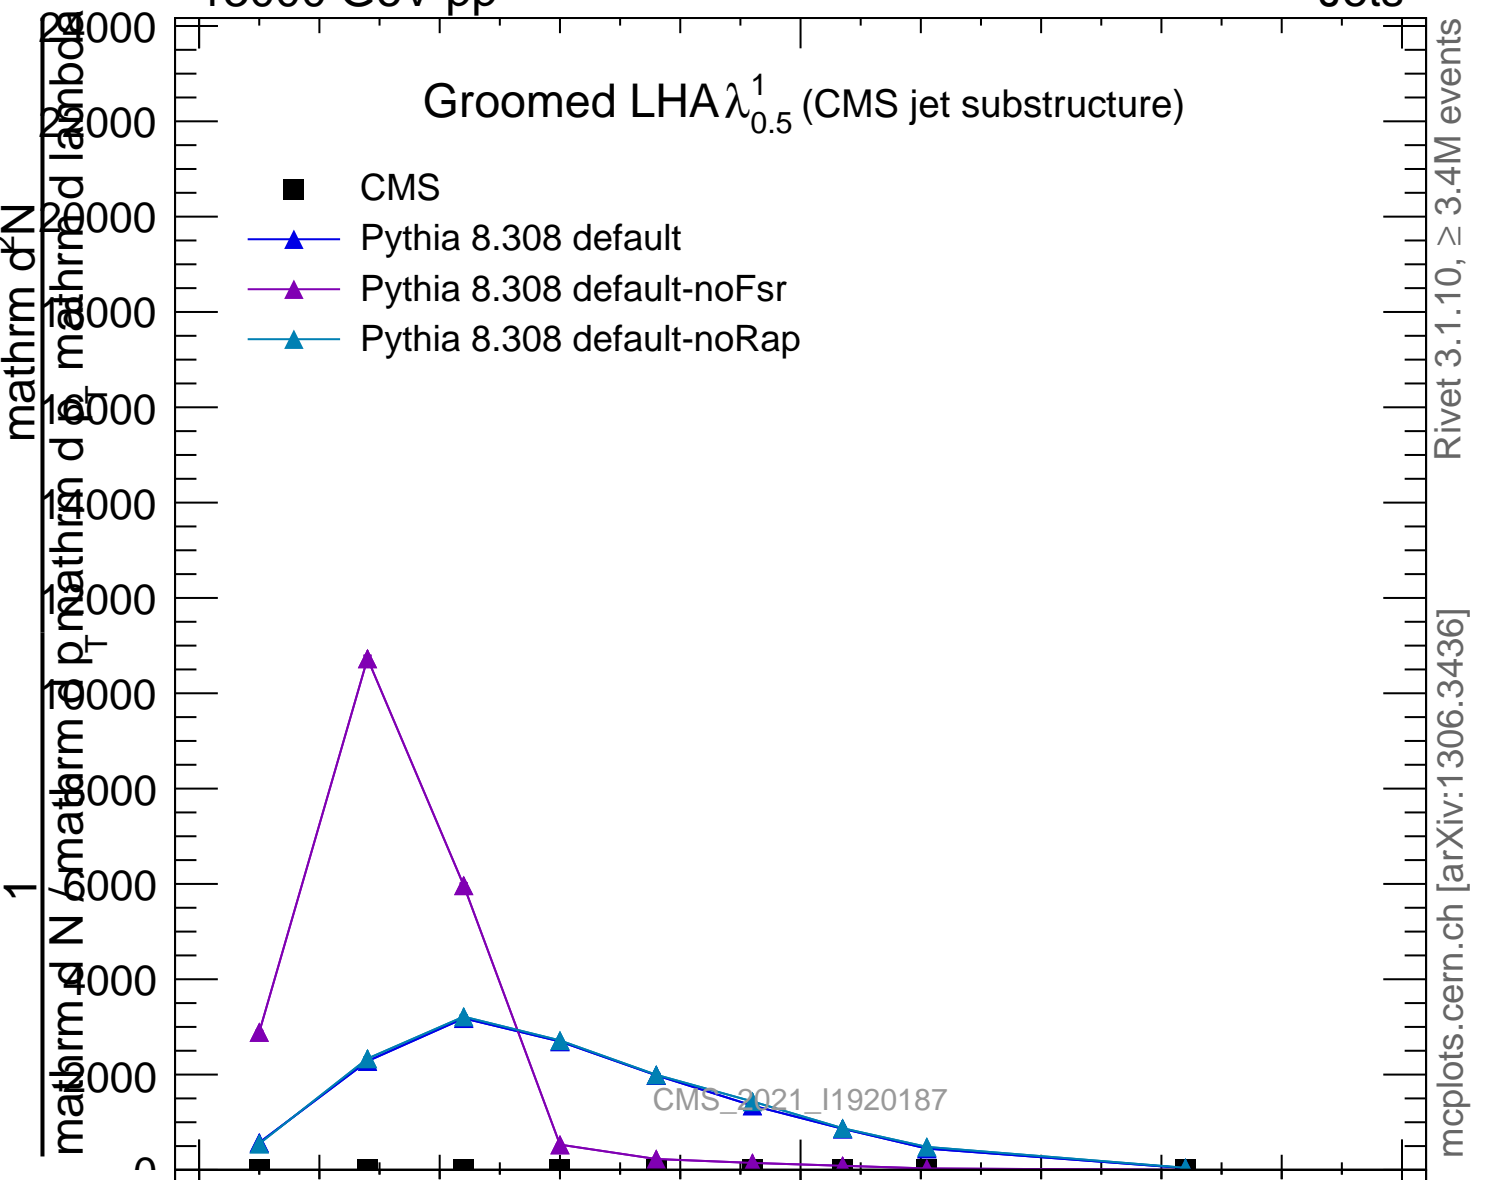

Groomed LHA $\lambda_{0.5}^1$ (CMS jet substructure)

- CMS
- ▲ Pythia 8.308 default
- ▲ Pythia 8.308 default-noFsr
- ▲ Pythia 8.308 default-noRap

mcplots.cern.ch [arXiv:1306.3436]
Rivet 3.1.10, ≥ 3.4M events