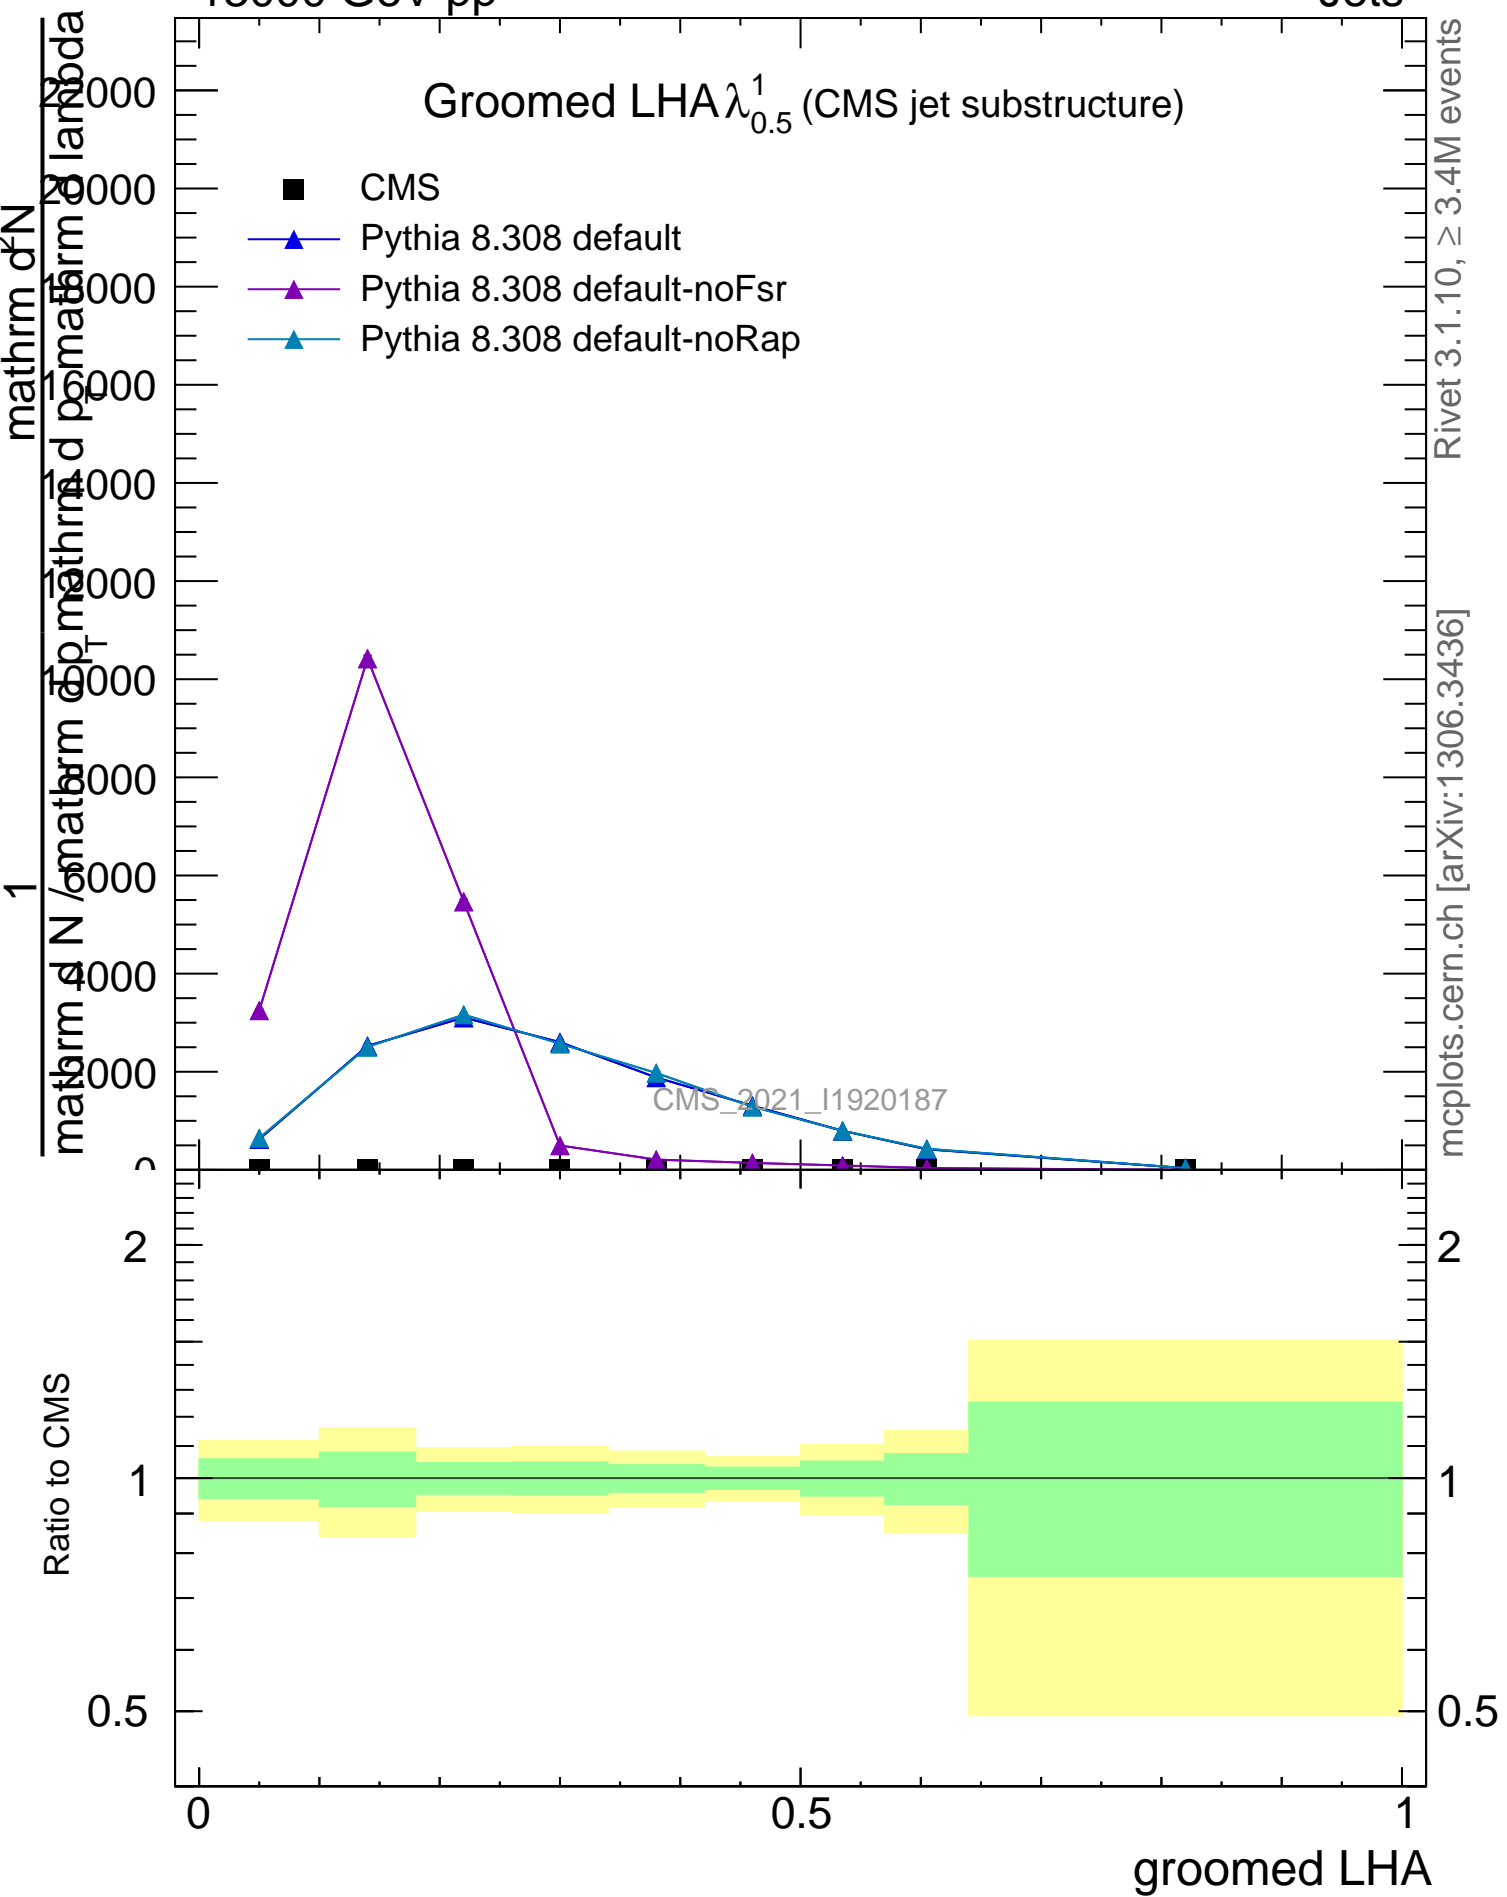

Groomed LHA  $\lambda_{0.5}^1$  (CMS jet substructure)

- CMS
- ▲ Pythia 8.308 default
- ▲ Pythia 8.308 default-noFsr
- ▲ Pythia 8.308 default-noRap

CMS\_2021\_11920187