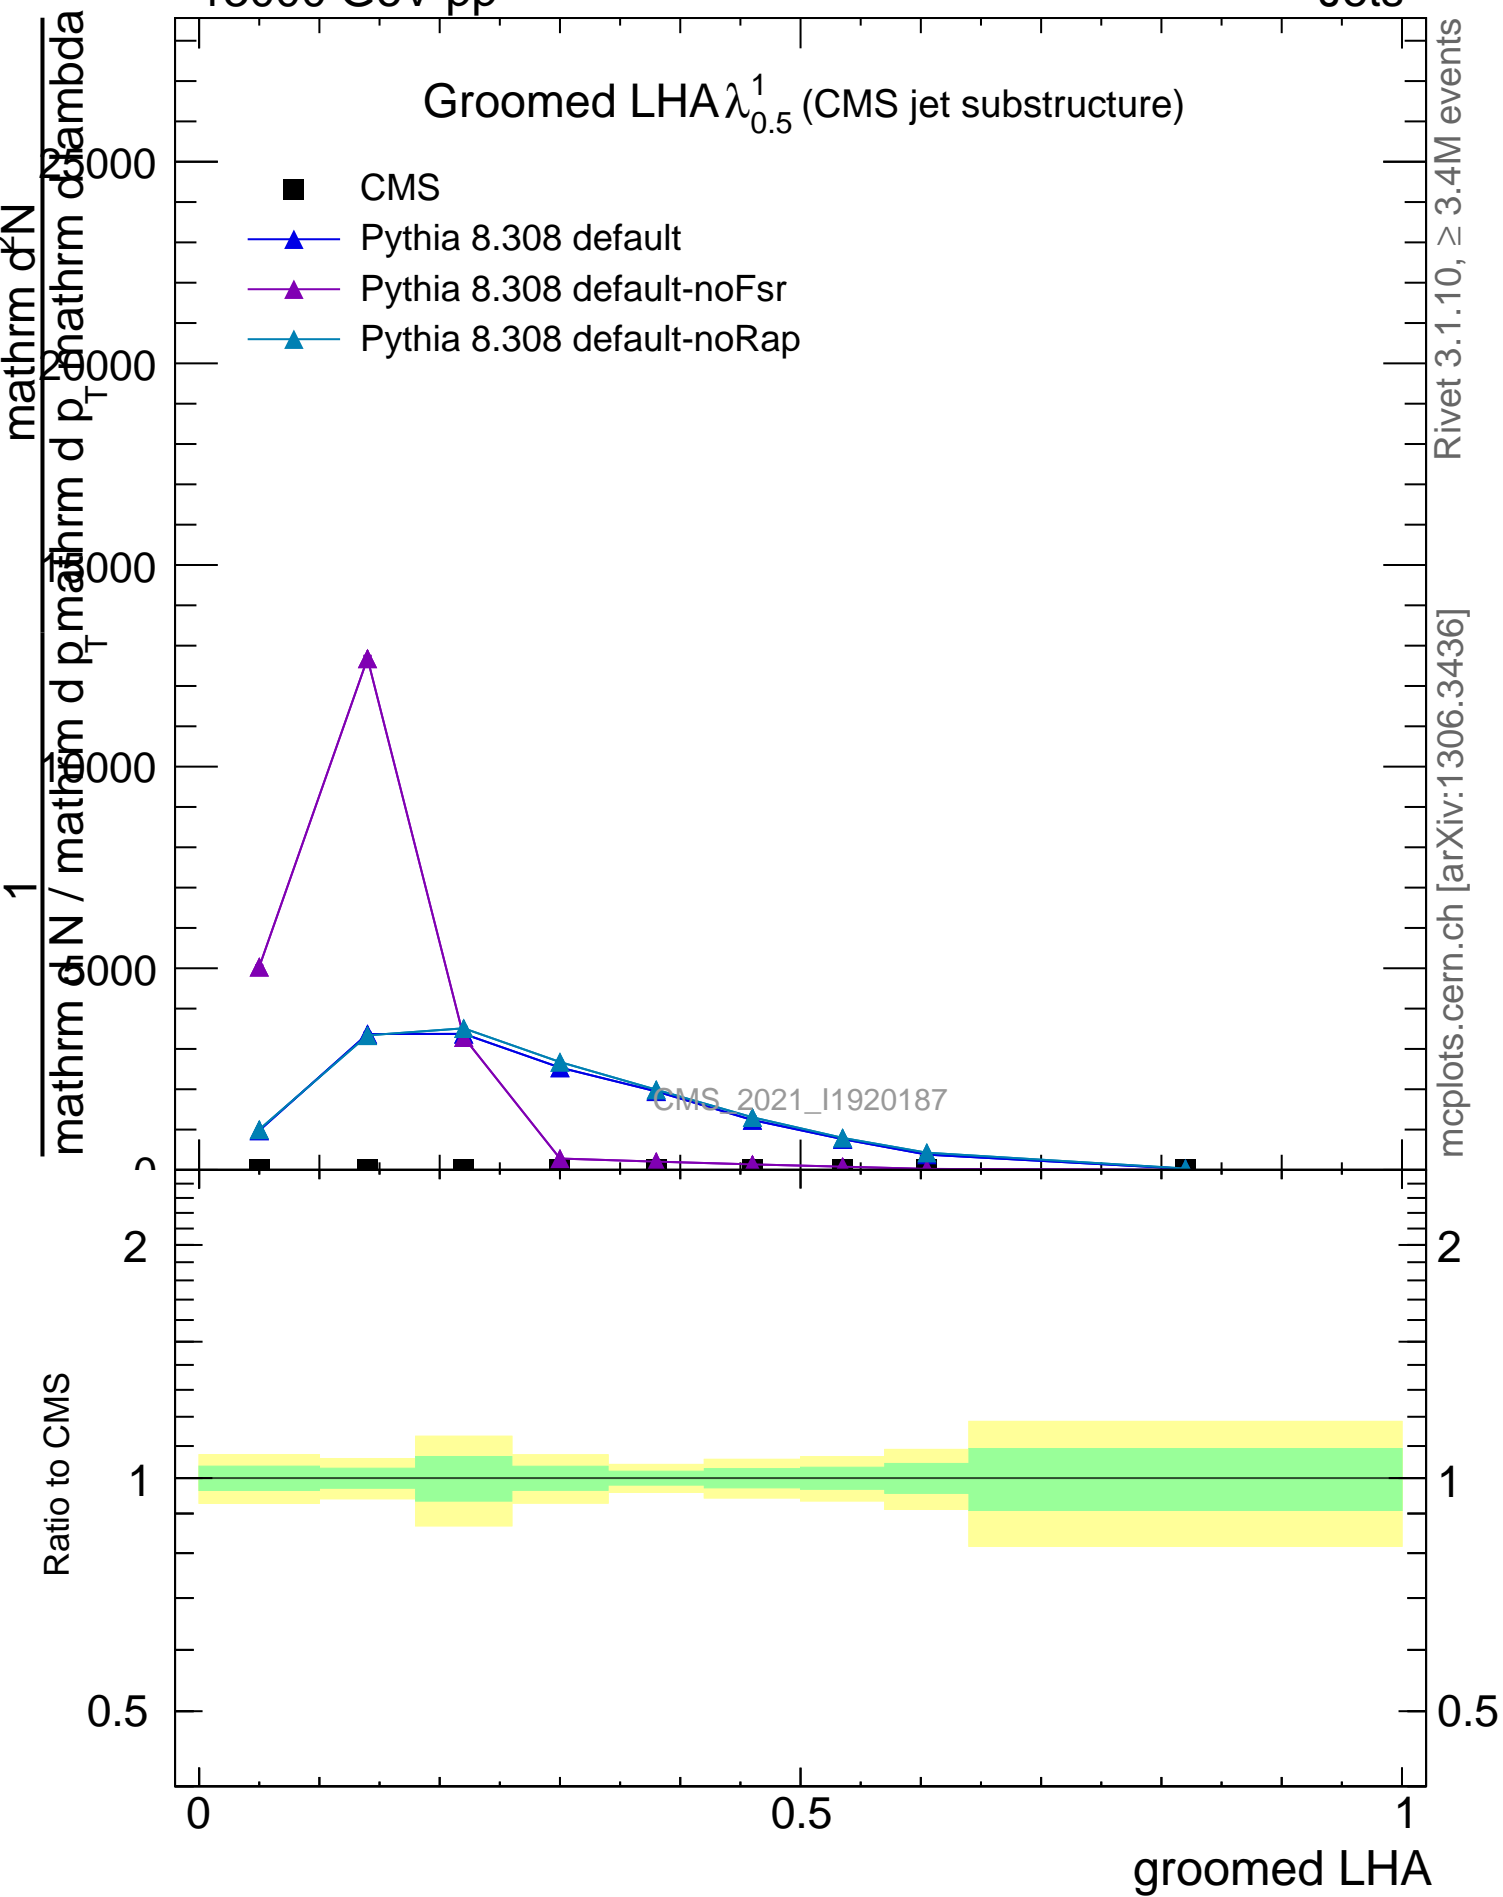

Groomed LHA $\lambda_{0.5}^1$ (CMS jet substructure)

- CMS
- ▲ Pythia 8.308 default
- ▲ Pythia 8.308 default-noFsr
- ▲ Pythia 8.308 default-noRap

CMS 2021_11920187