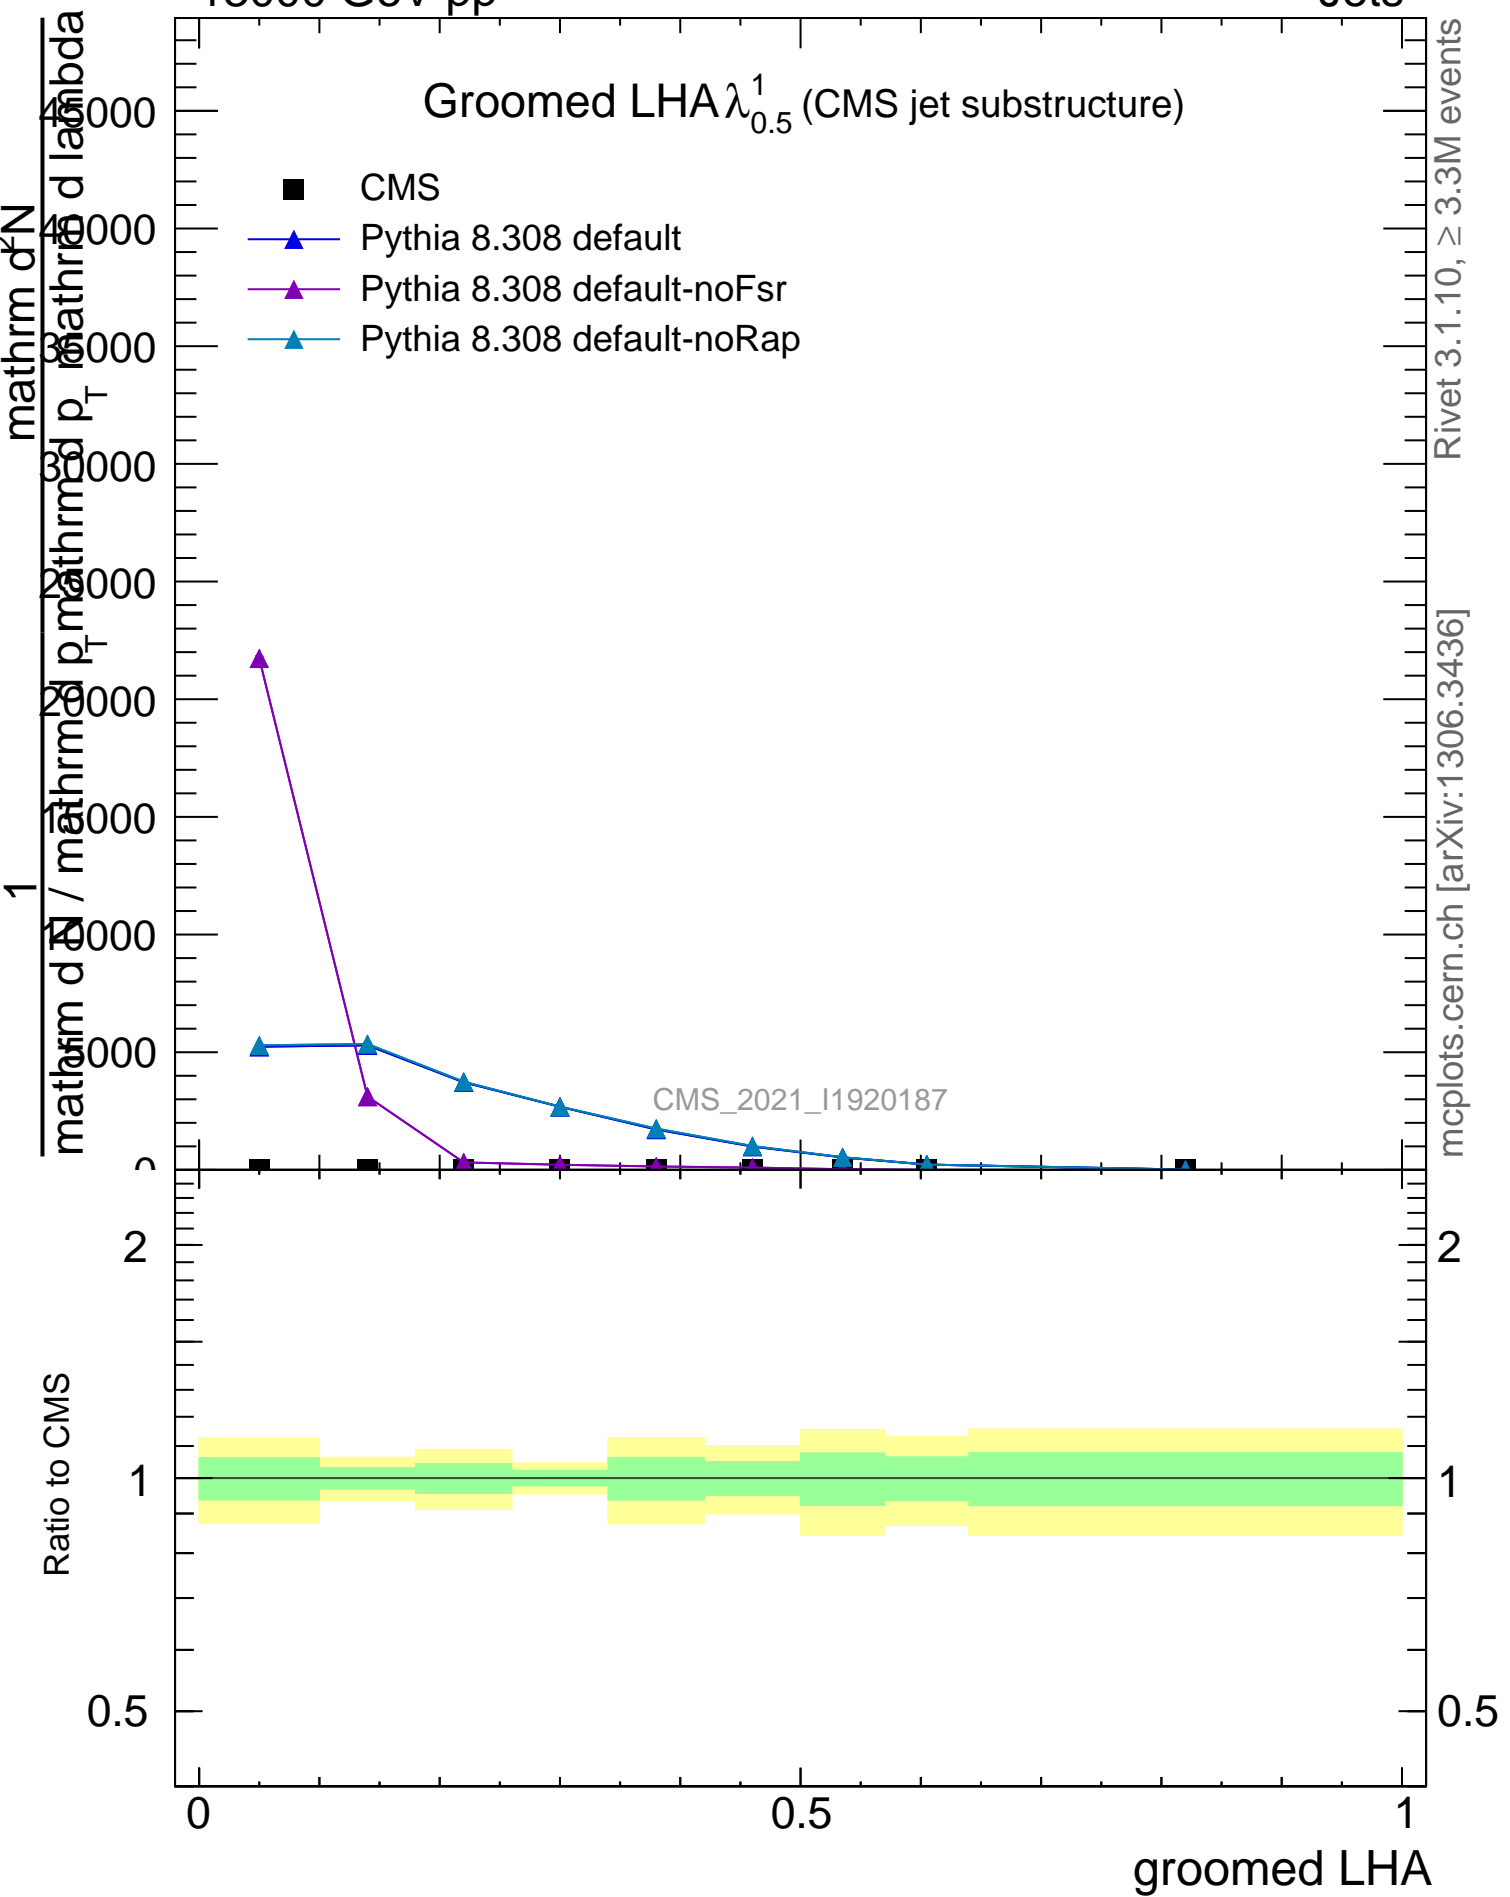

Groomed LHA $\lambda_{0.5}^1$ (CMS jet substructure)

- CMS
- ▲ Pythia 8.308 default
- ▲ Pythia 8.308 default-noFsr
- ▲ Pythia 8.308 default-noRap

CMS_2021_I1920187