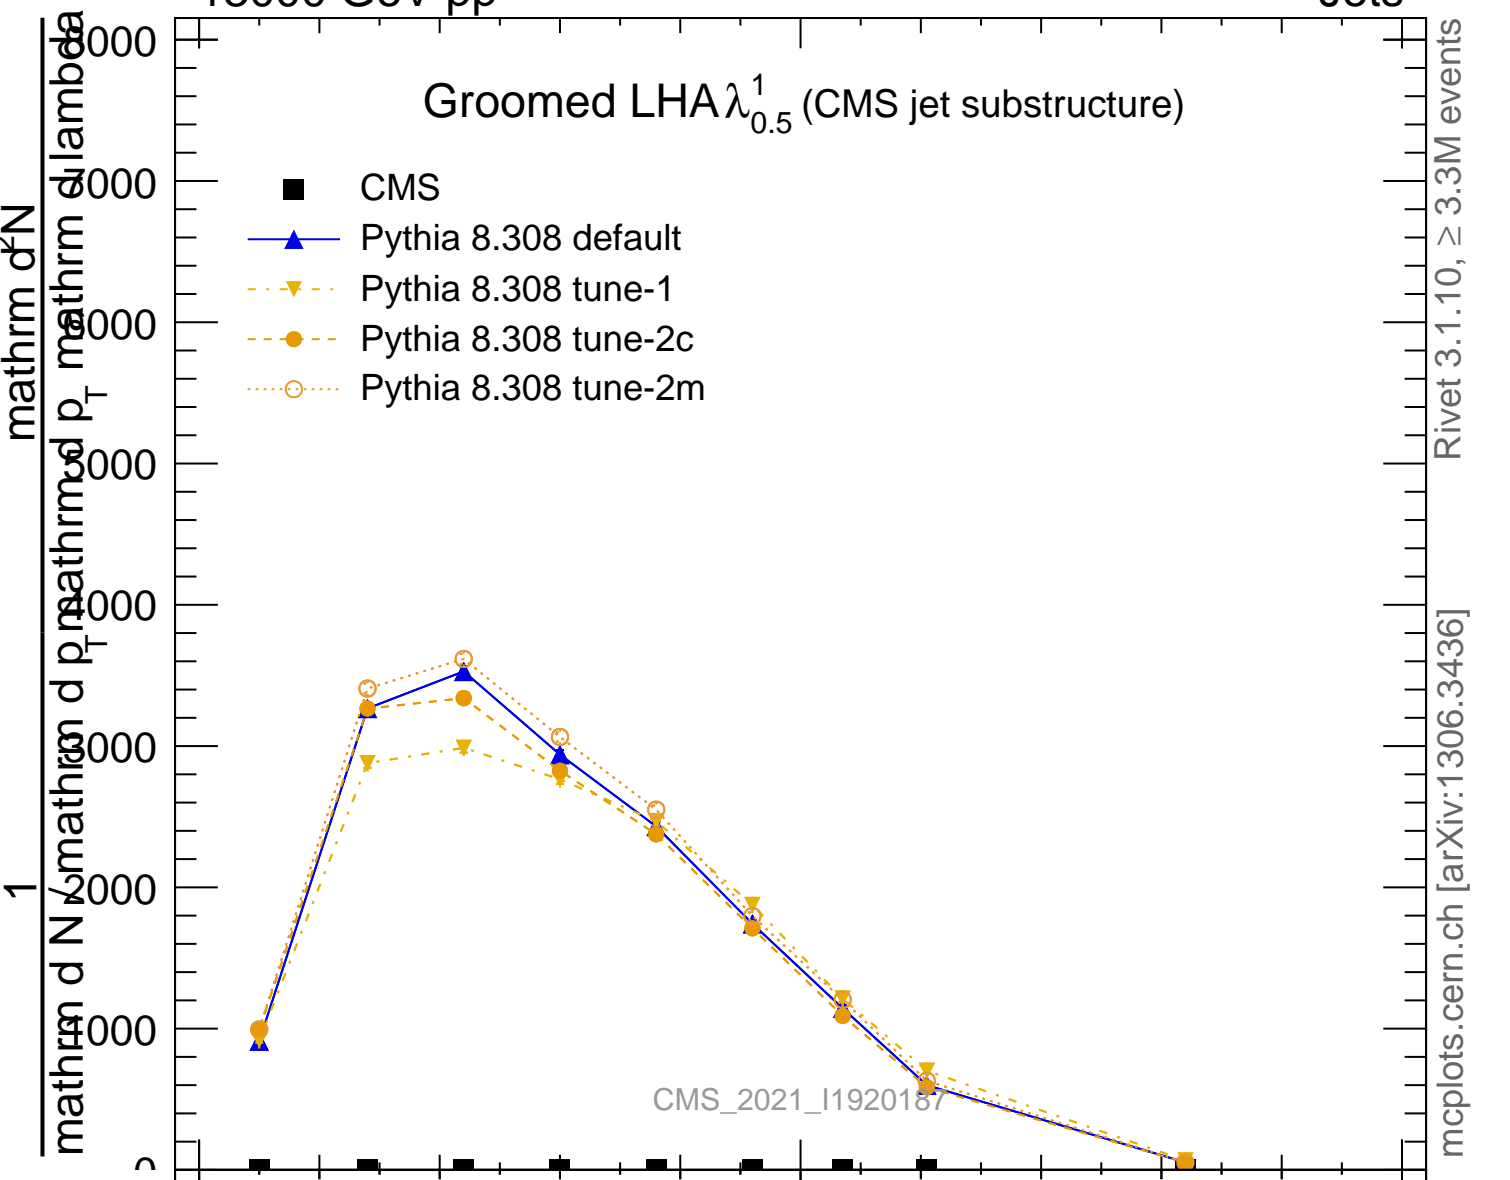

Groomed LHA  $\lambda_{0.5}^1$  (CMS jet substructure)

- CMS
- ▲ Pythia 8.308 default
- ▼ Pythia 8.308 tune-1
- Pythia 8.308 tune-2c
- Pythia 8.308 tune-2m

Rivet 3.1.10, ≥ 3.3M events  
mcplots.cern.ch [arXiv:1306.3436]