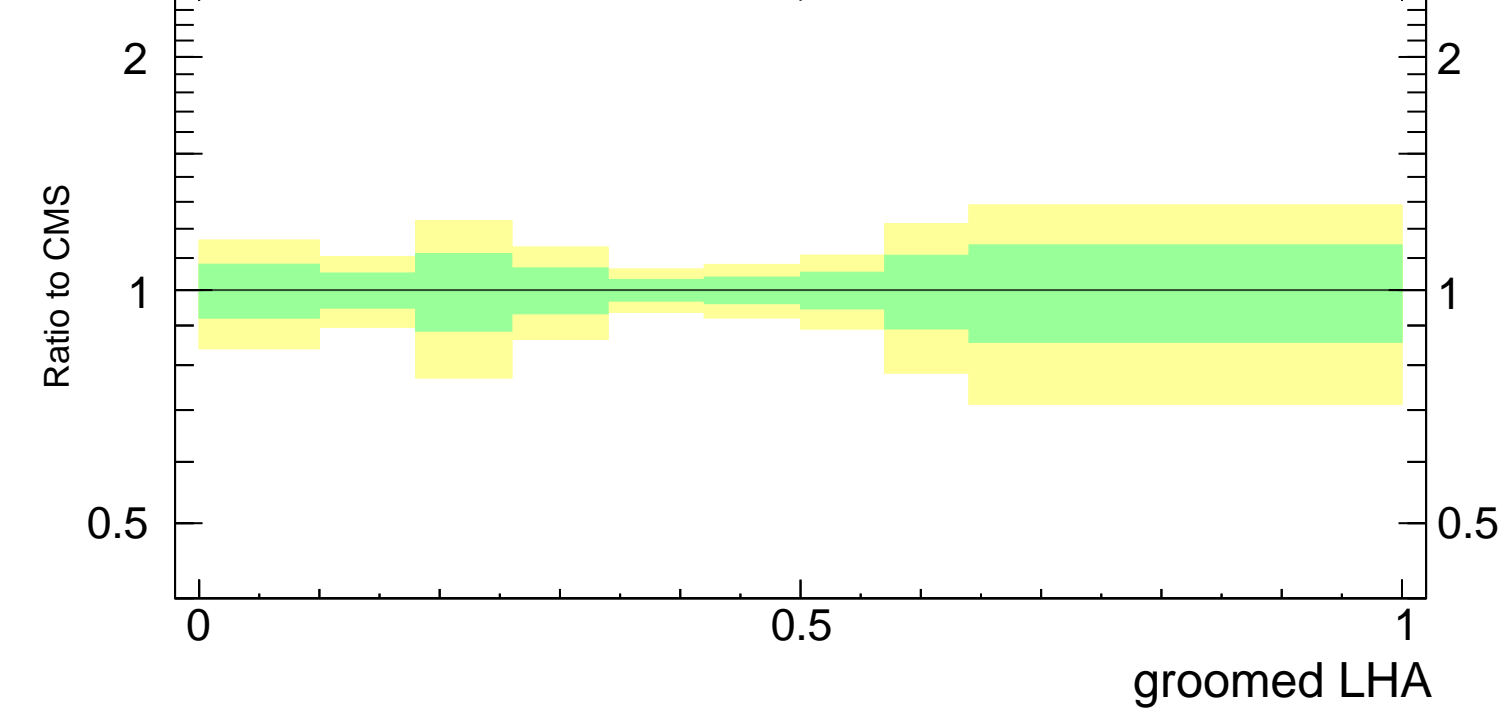

Groomed LHA  $\lambda_{0.5}^1$  (CMS jet substructure)

- CMS
- ▲ Pythia 8.308 default
- ▼ Pythia 8.308 tune-1
- Pythia 8.308 tune-2c
- Pythia 8.308 tune-2m

Rivet 3.1.10, ≥ 3.3M events  
mcplots.cern.ch [arXiv:1306.3436]