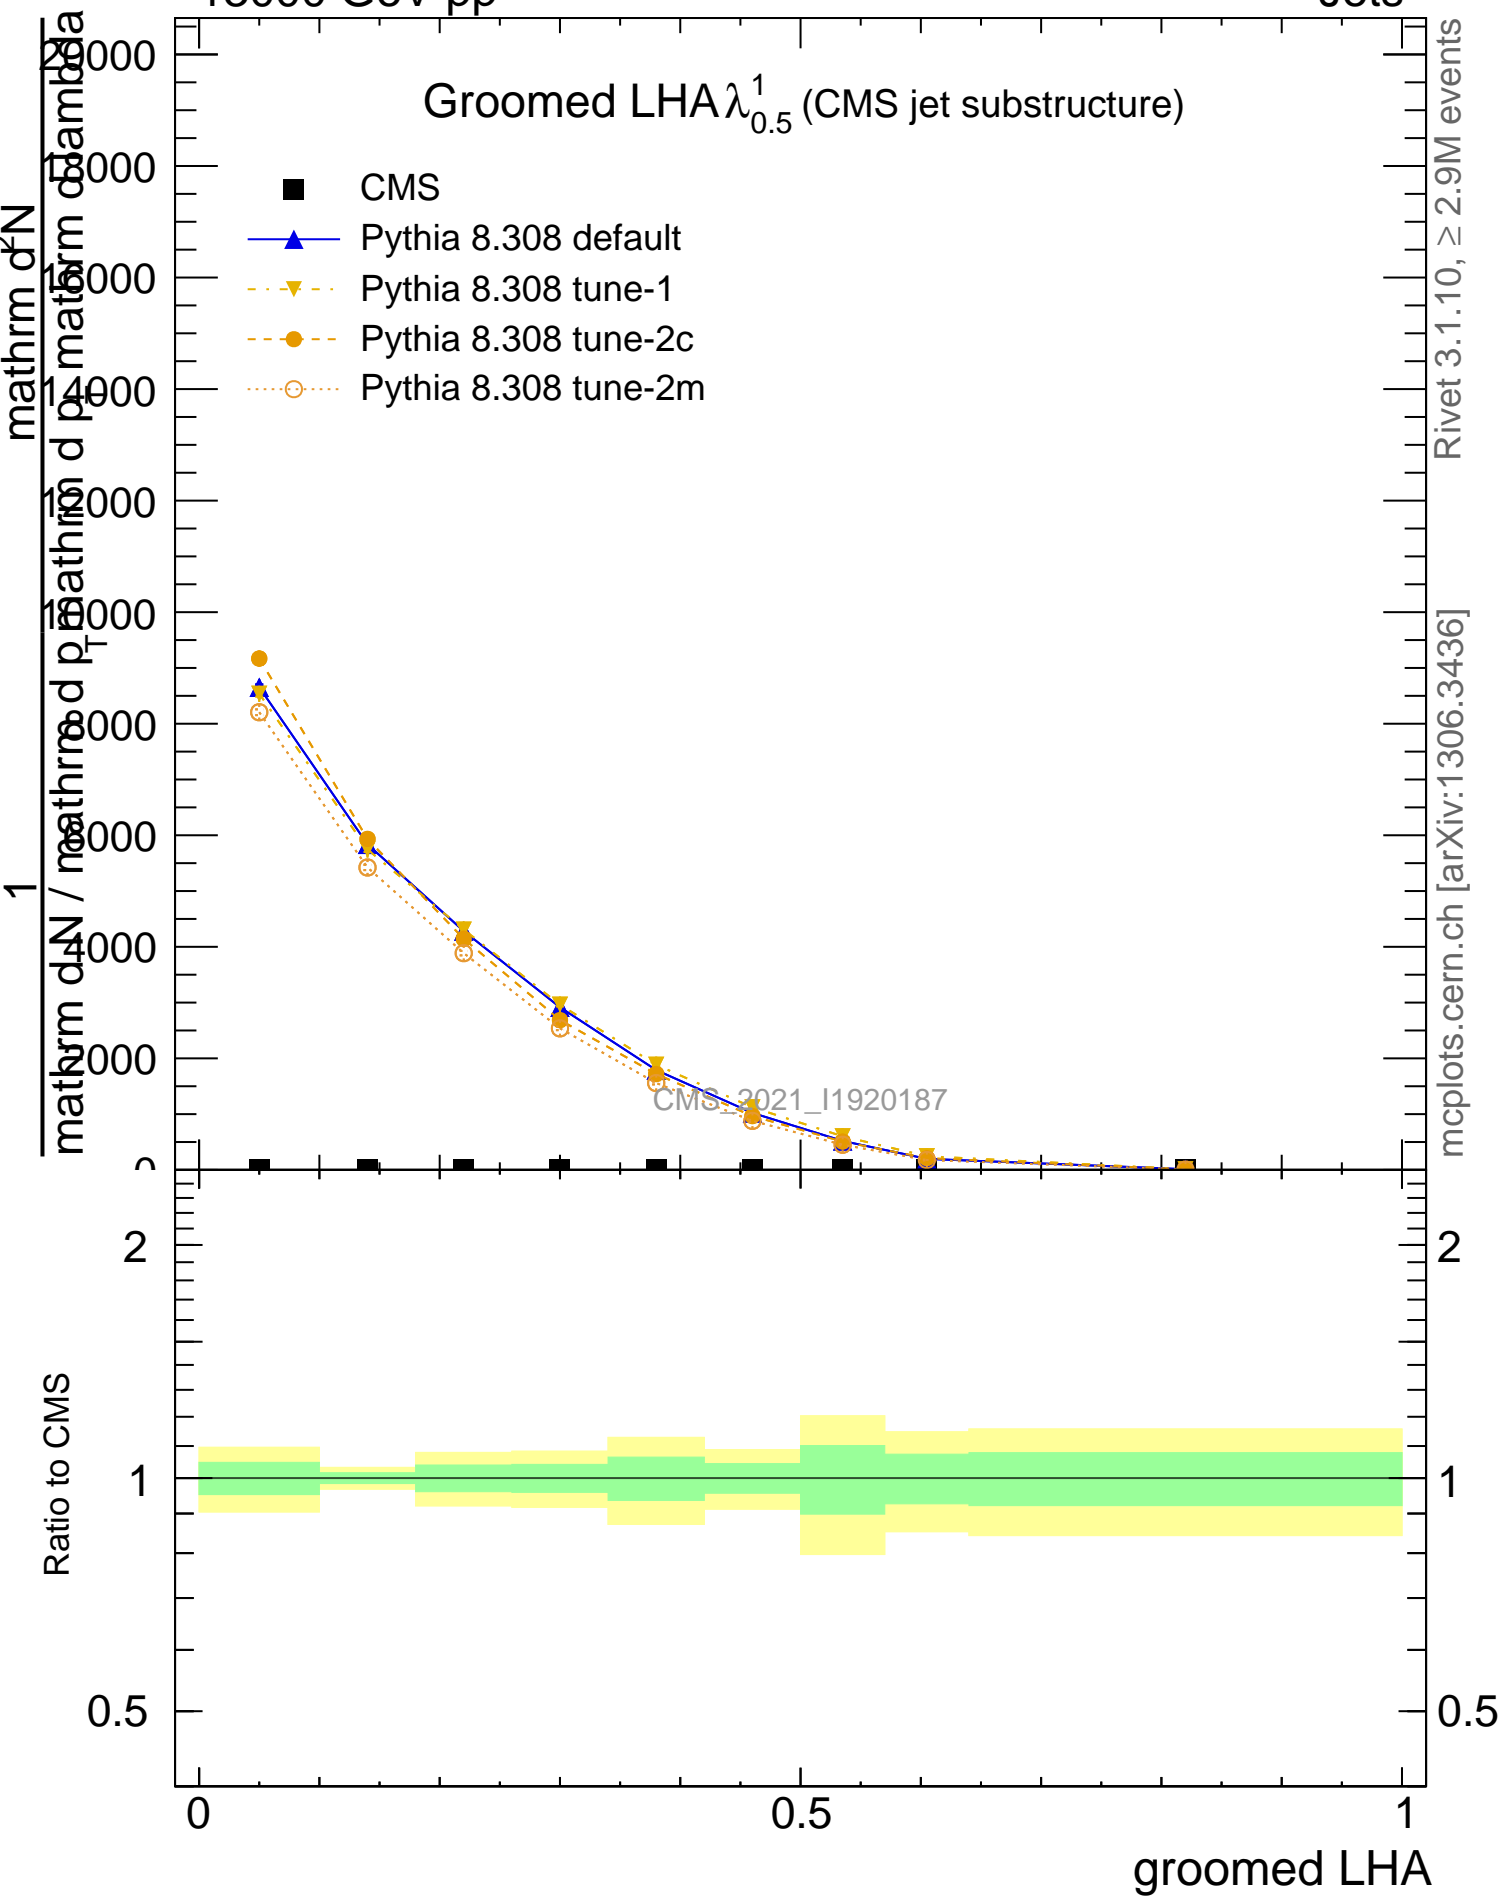

Groomed LHA  $\lambda_{0.5}^1$  (CMS jet substructure)

- CMS
- ▲ Pythia 8.308 default
- ▼ Pythia 8.308 tune-1
- Pythia 8.308 tune-2c
- Pythia 8.308 tune-2m

Rivet 3.1.10, ≥ 2.9M events

mcplots.cern.ch [arXiv:1306.3436]