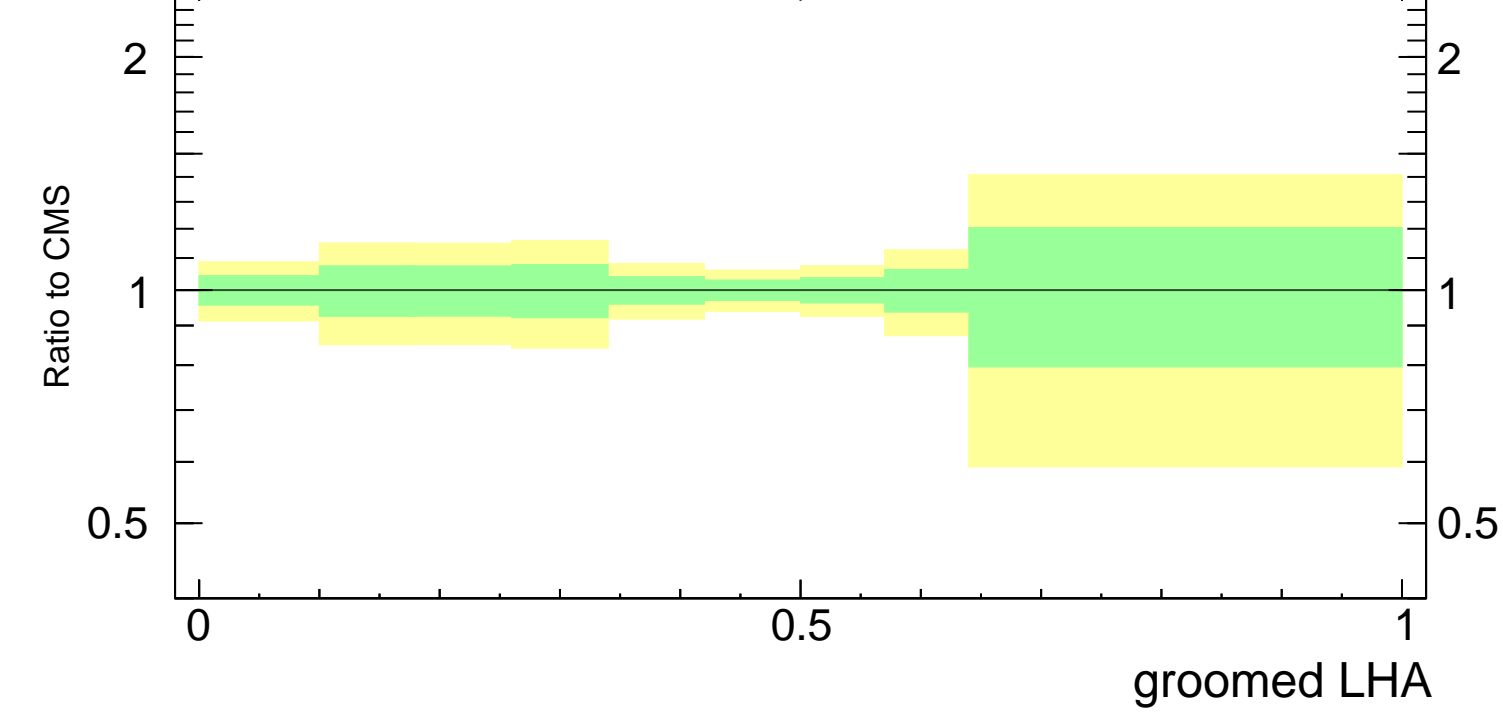

Groomed $LHA\lambda_{0.5}^1$ (CMS jet substructure)

- CMS
- ▲ Pythia 8.308 default
- ▼ Pythia 8.308 tune-1
- Pythia 8.308 tune-2c
- Pythia 8.308 tune-2m

CMS_2021_I1920187

mcplots.cern.ch [arXiv:1306.3436]

Rivet 3.1.10, ≥ 3.1M events