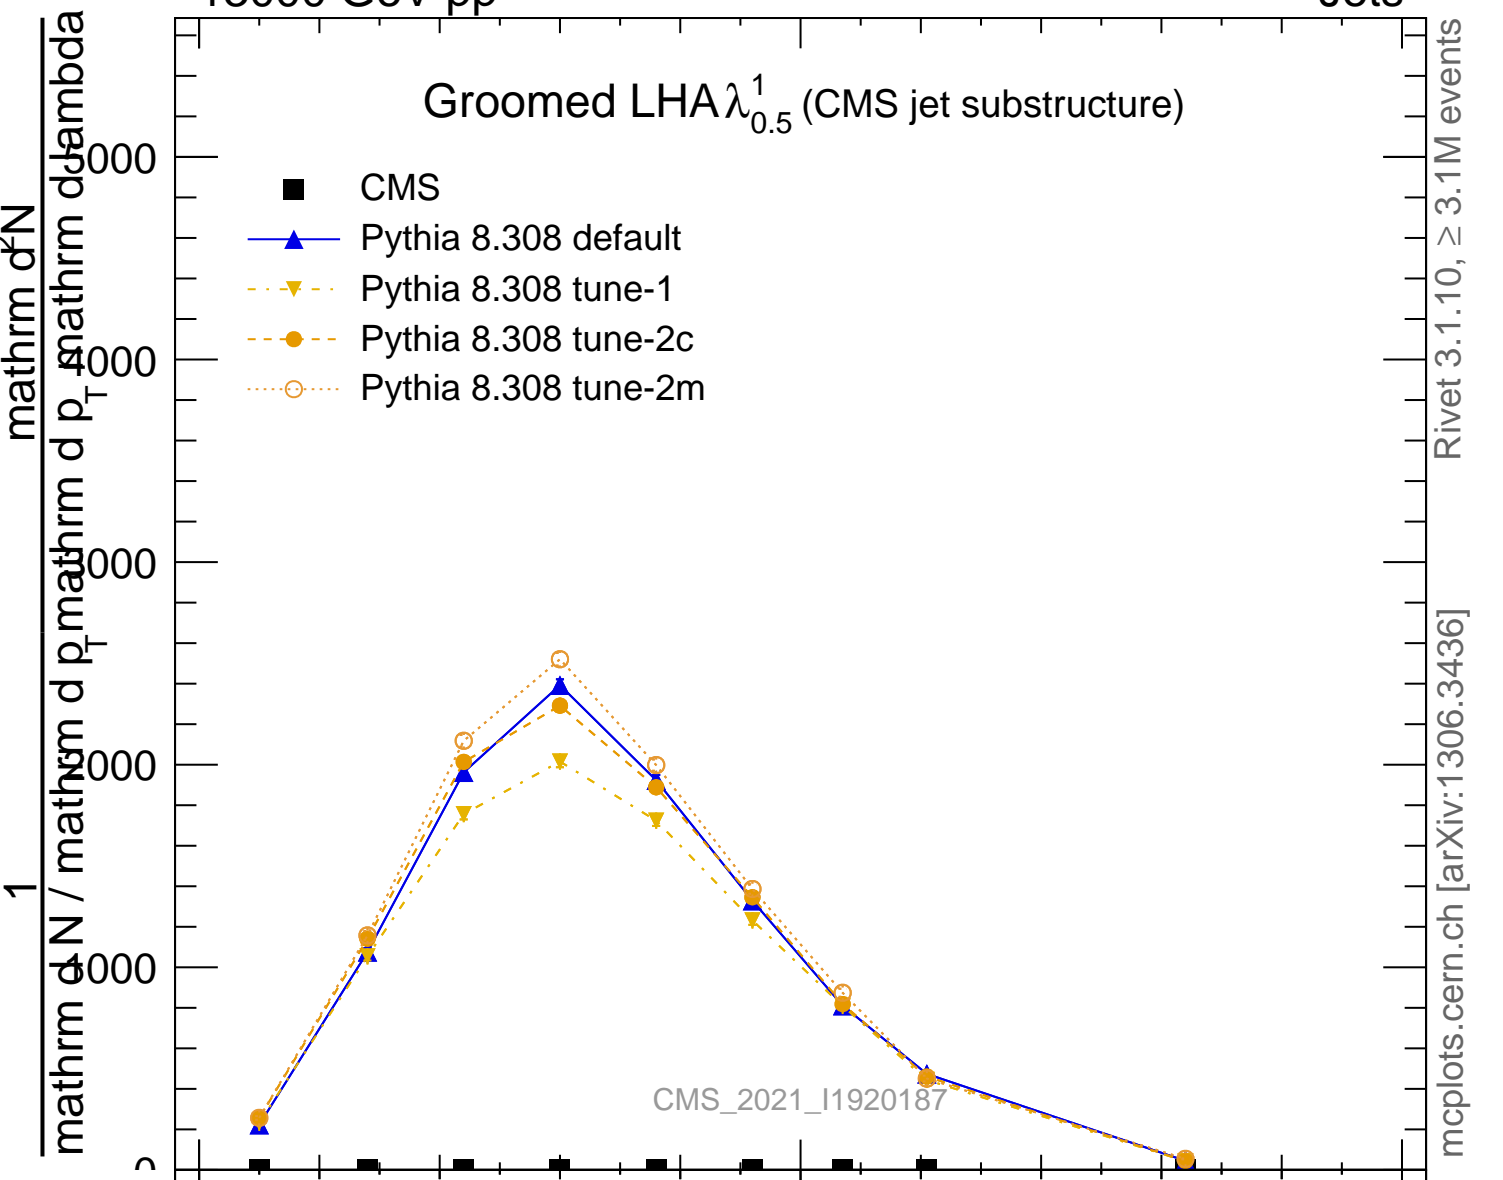

Groomed $LHA\lambda_{0.5}^1$ (CMS jet substructure)

- CMS
- ▲ Pythia 8.308 default
- ▼ Pythia 8.308 tune-1
- Pythia 8.308 tune-2c
- Pythia 8.308 tune-2m

CMS_2021_I1920187

mcplots.cern.ch [arXiv:1306.3436]

Rivet 3.1.10, ≥ 3.1M events