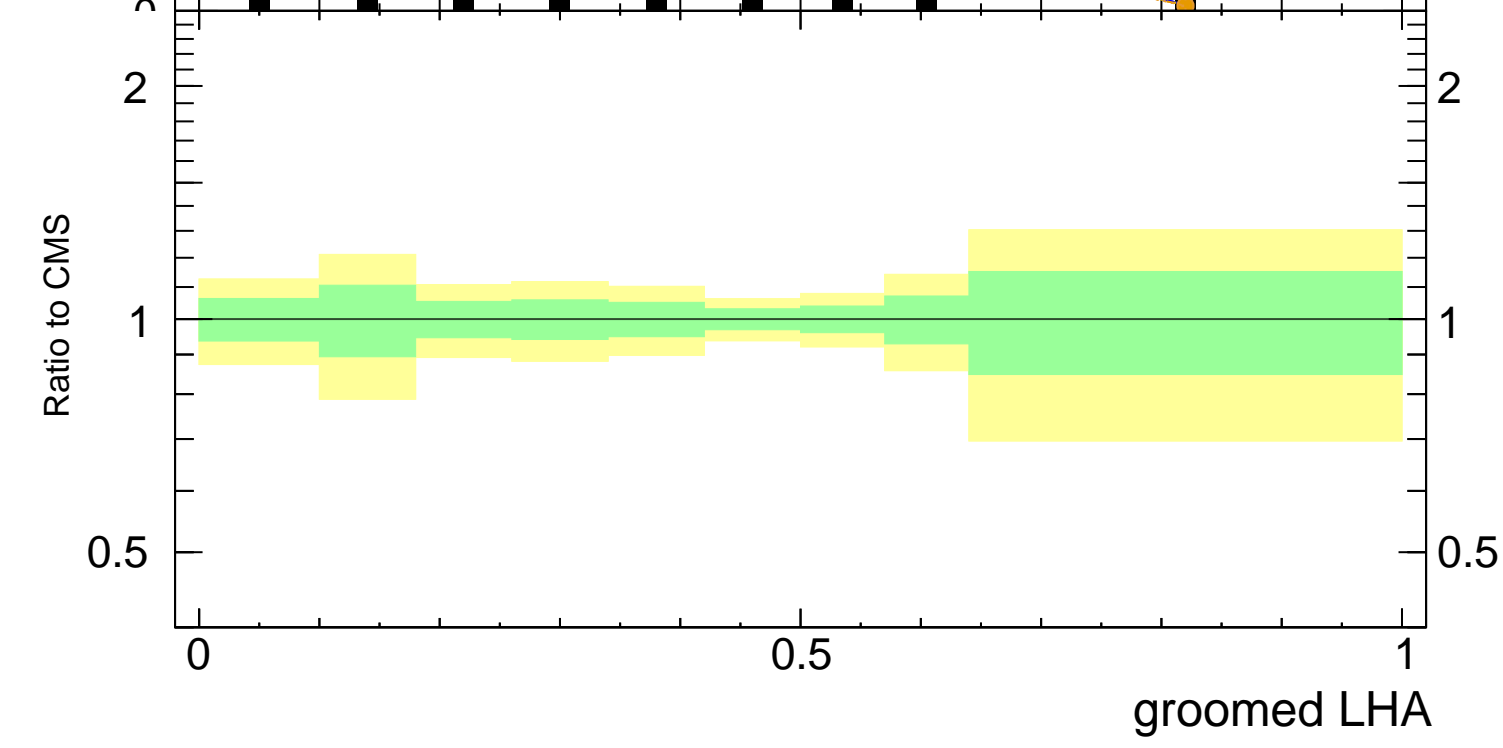

Groomed LHA $\lambda_{0.5}^1$ (CMS jet substructure)

- CMS
- ▲ Pythia 8.308 default
- ▼ Pythia 8.308 tune-1
- Pythia 8.308 tune-2c
- Pythia 8.308 tune-2m

CMS_2021_I1920157

mcplots.cern.ch [arXiv:1306.3436]

Rivet 3.1.10, ≥ 2.4M events