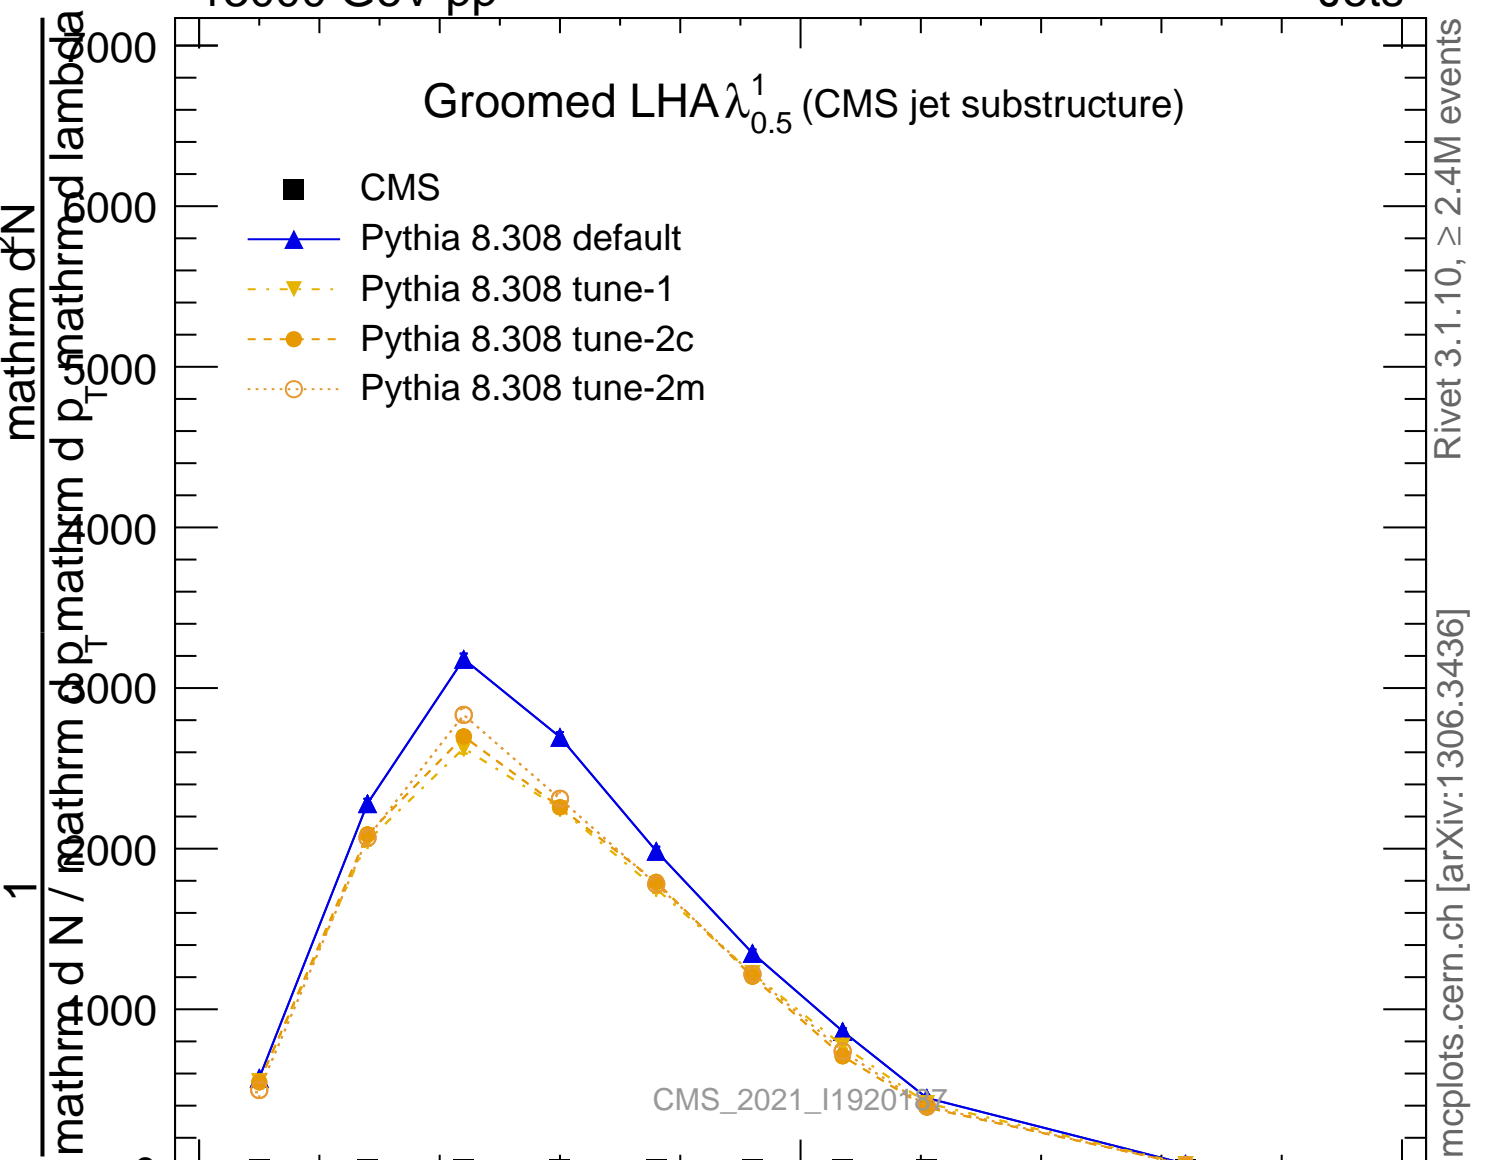

Groomed LHA $\lambda_{0.5}^1$ (CMS jet substructure)

- CMS
- ▲ Pythia 8.308 default
- ▼ Pythia 8.308 tune-1
- Pythia 8.308 tune-2c
- Pythia 8.308 tune-2m

CMS_2021_I1920157

mcplots.cern.ch [arXiv:1306.3436]

Rivet 3.1.10, ≥ 2.4M events