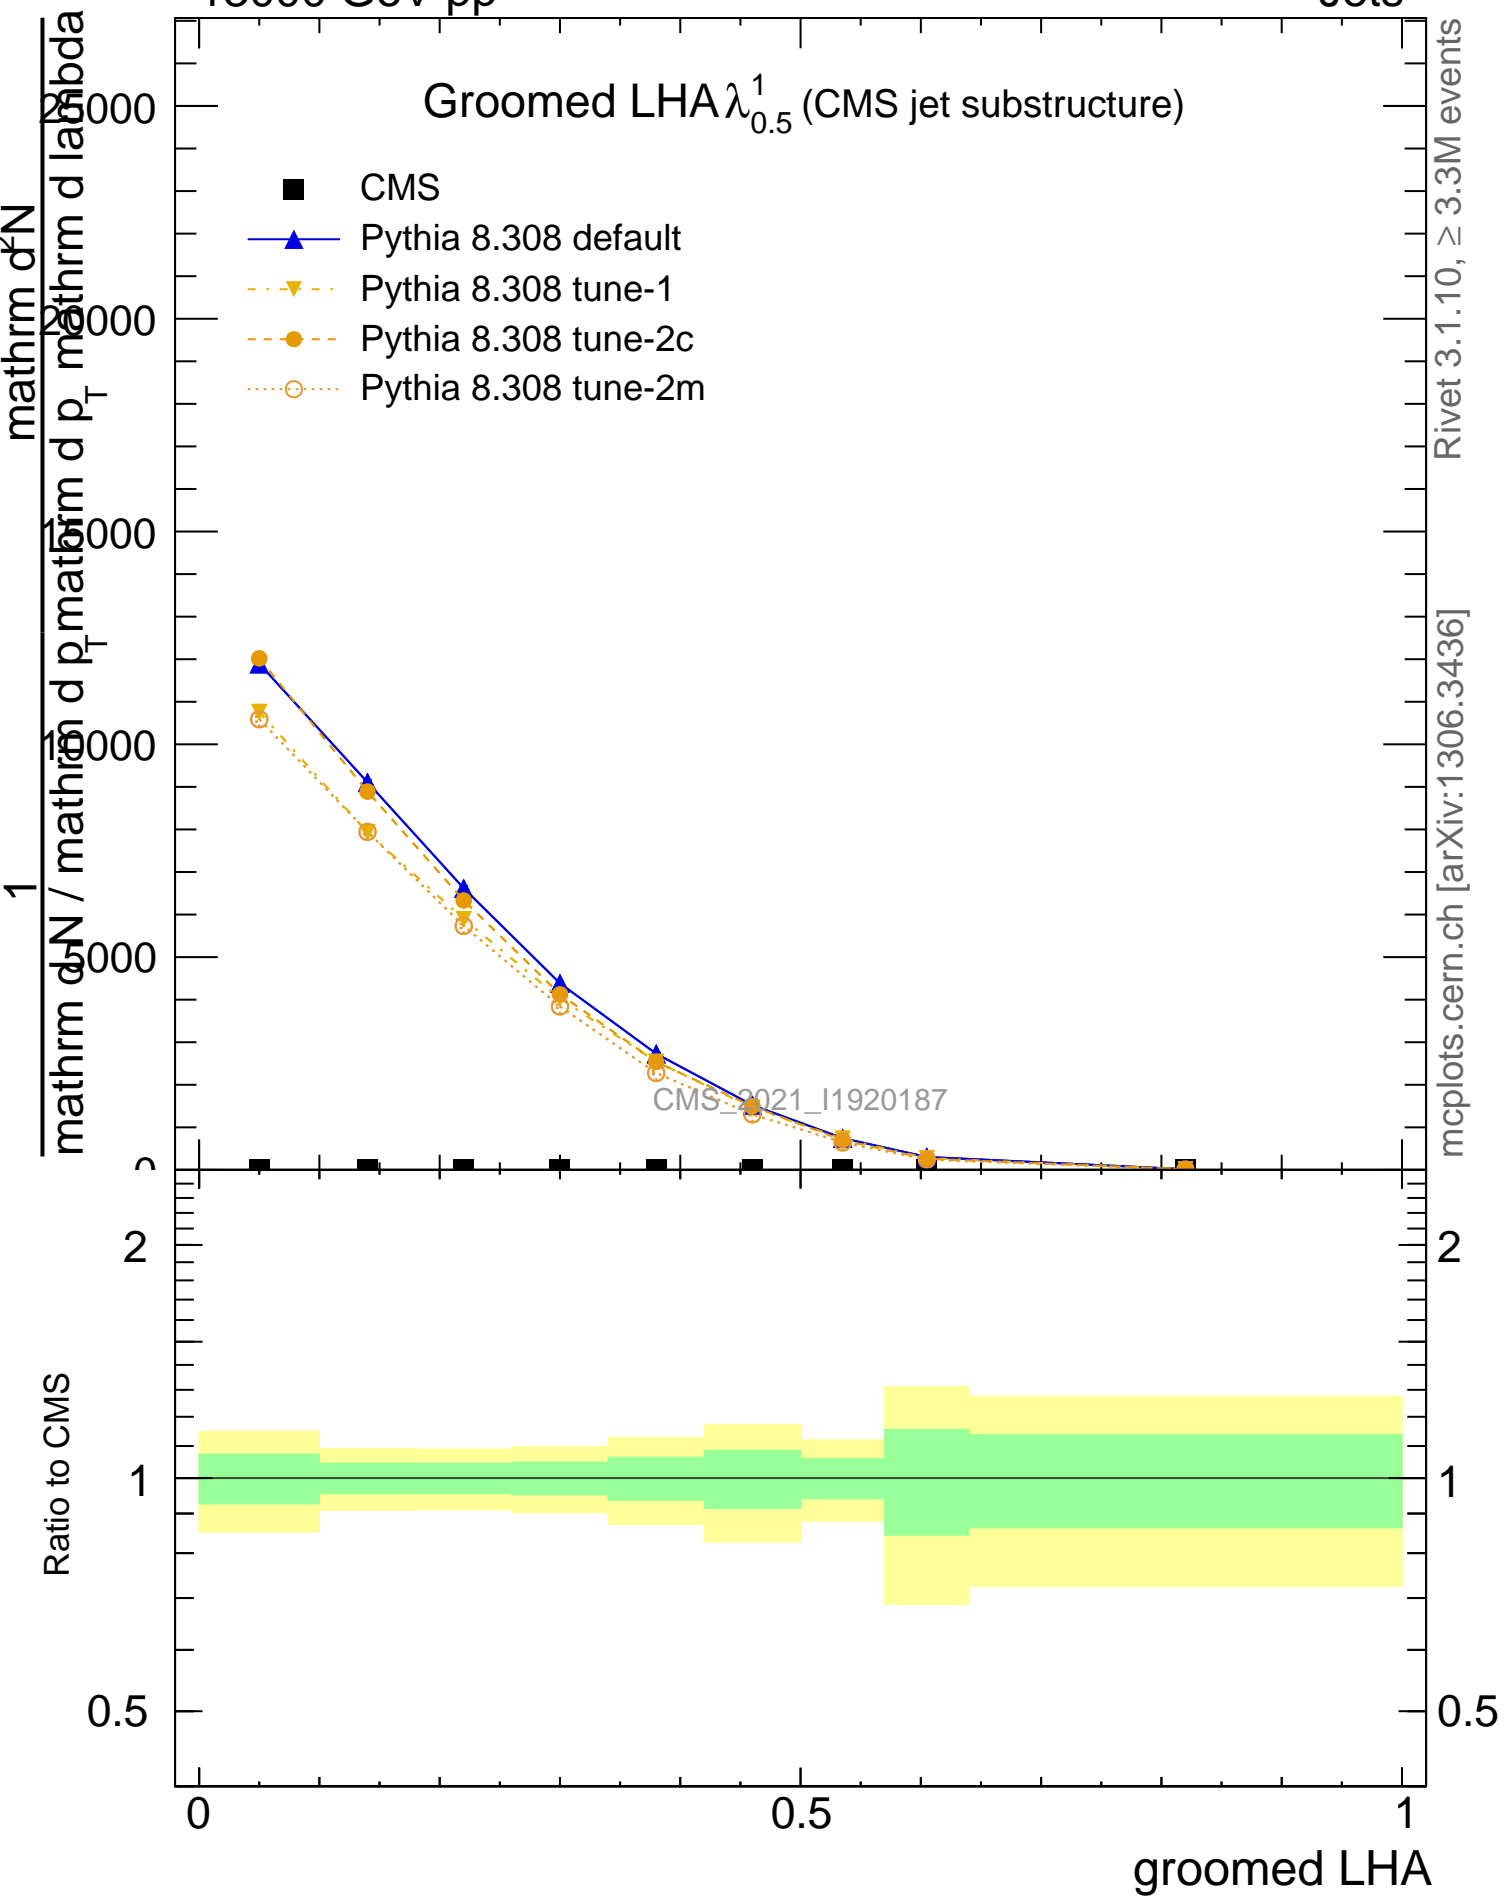

Groomed LHA $\lambda_{0.5}^1$ (CMS jet substructure)

- CMS
- ▲ Pythia 8.308 default
- ▼ Pythia 8.308 tune-1
- Pythia 8.308 tune-2c
- Pythia 8.308 tune-2m

Rivet 3.1.10, ≥ 3.3M events
mcplots.cern.ch [arXiv:1306.3436]