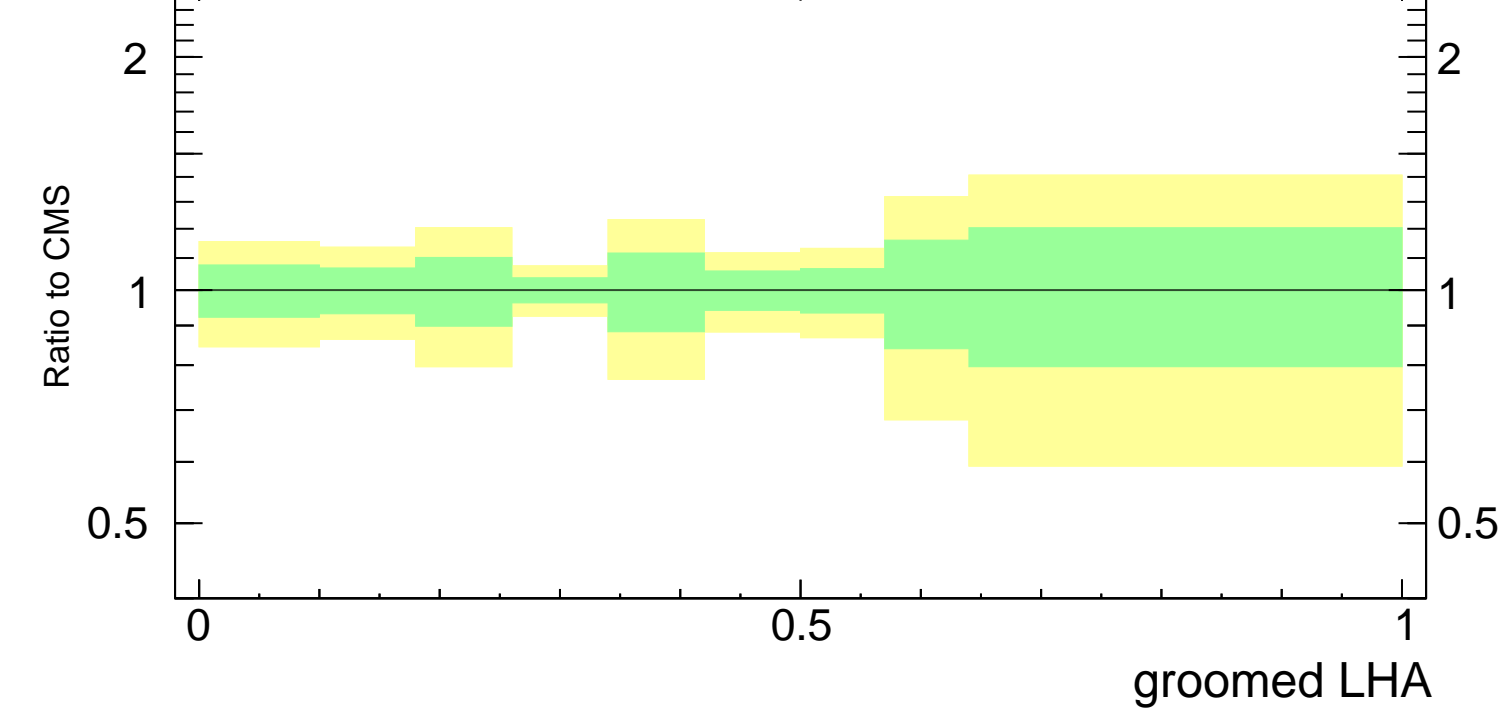

Groomed $LHA\lambda_{0.5}^1$ (CMS jet substructure)

- CMS
- ▲ Pythia 8.308 default
- ▼ Pythia 8.308 tune-1
- Pythia 8.308 tune-2c
- Pythia 8.308 tune-2m

CMS_2021_I1920187

mcplots.cern.ch [arXiv:1306.3436]

Rivet 3.1.10, ≥ 3.1M events