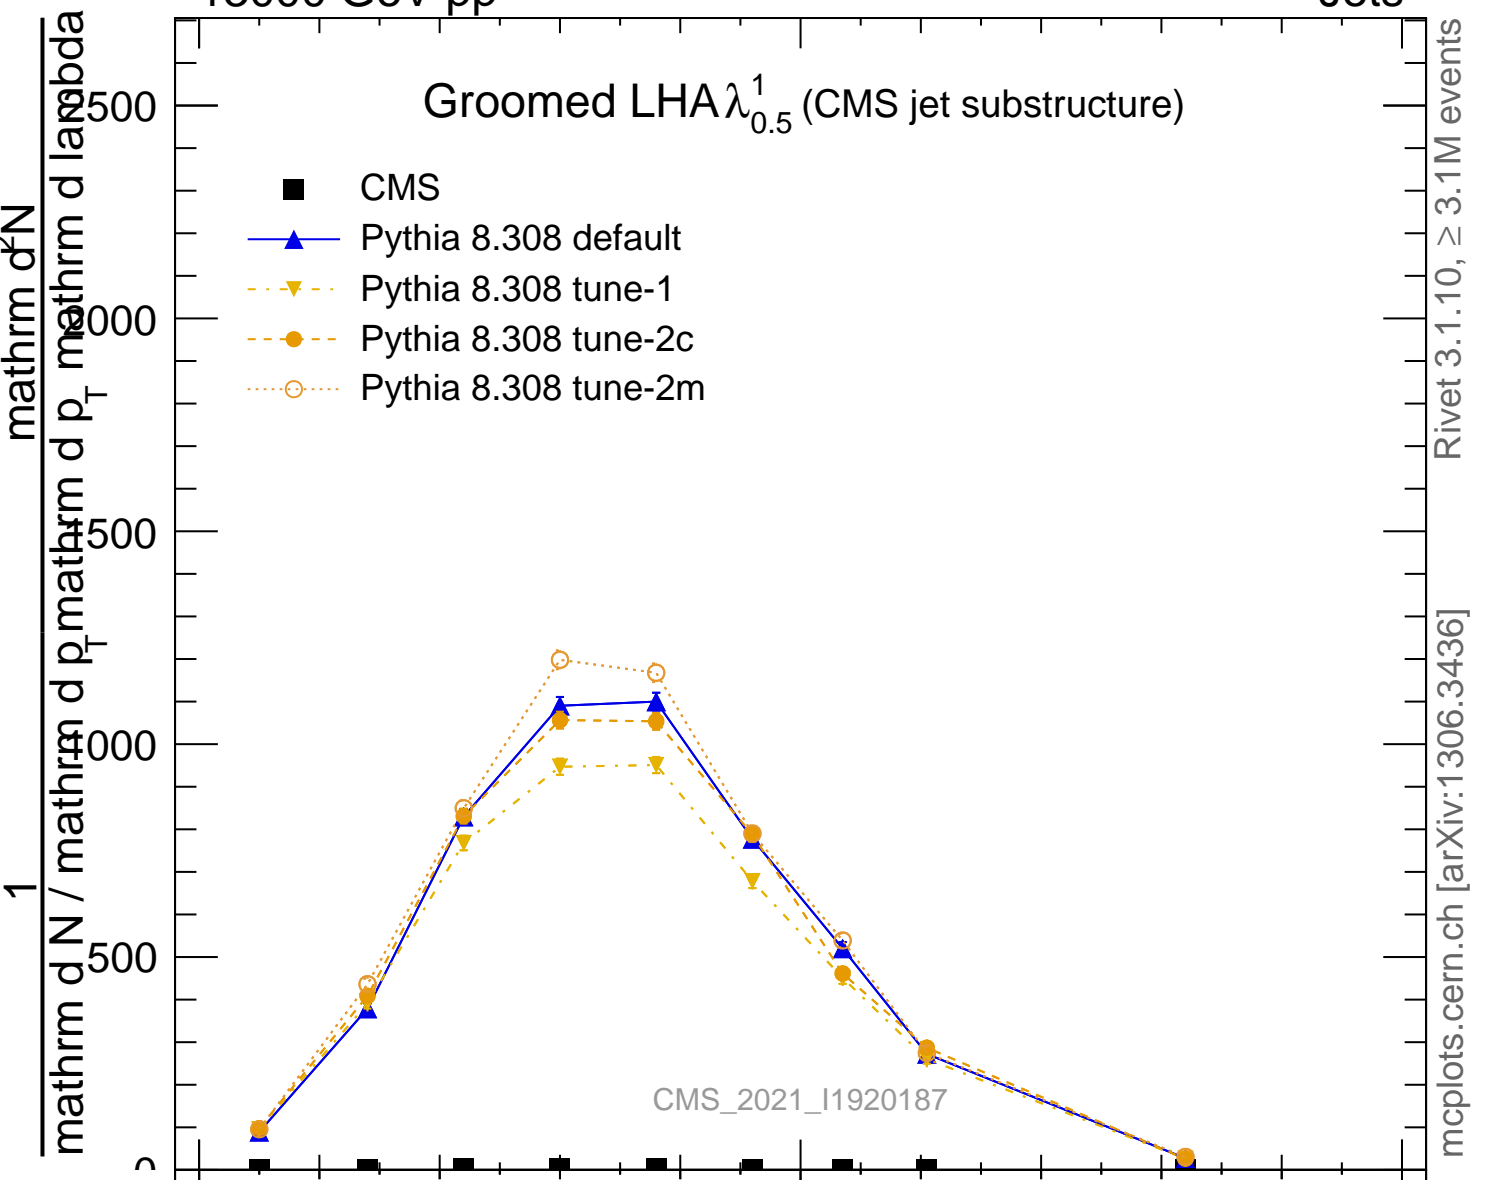

Groomed $LHA\lambda_{0.5}^1$ (CMS jet substructure)

- CMS
- ▲ Pythia 8.308 default
- ▼ Pythia 8.308 tune-1
- Pythia 8.308 tune-2c
- Pythia 8.308 tune-2m

CMS_2021_I1920187

mcplots.cern.ch [arXiv:1306.3436]

Rivet 3.1.10, ≥ 3.1M events