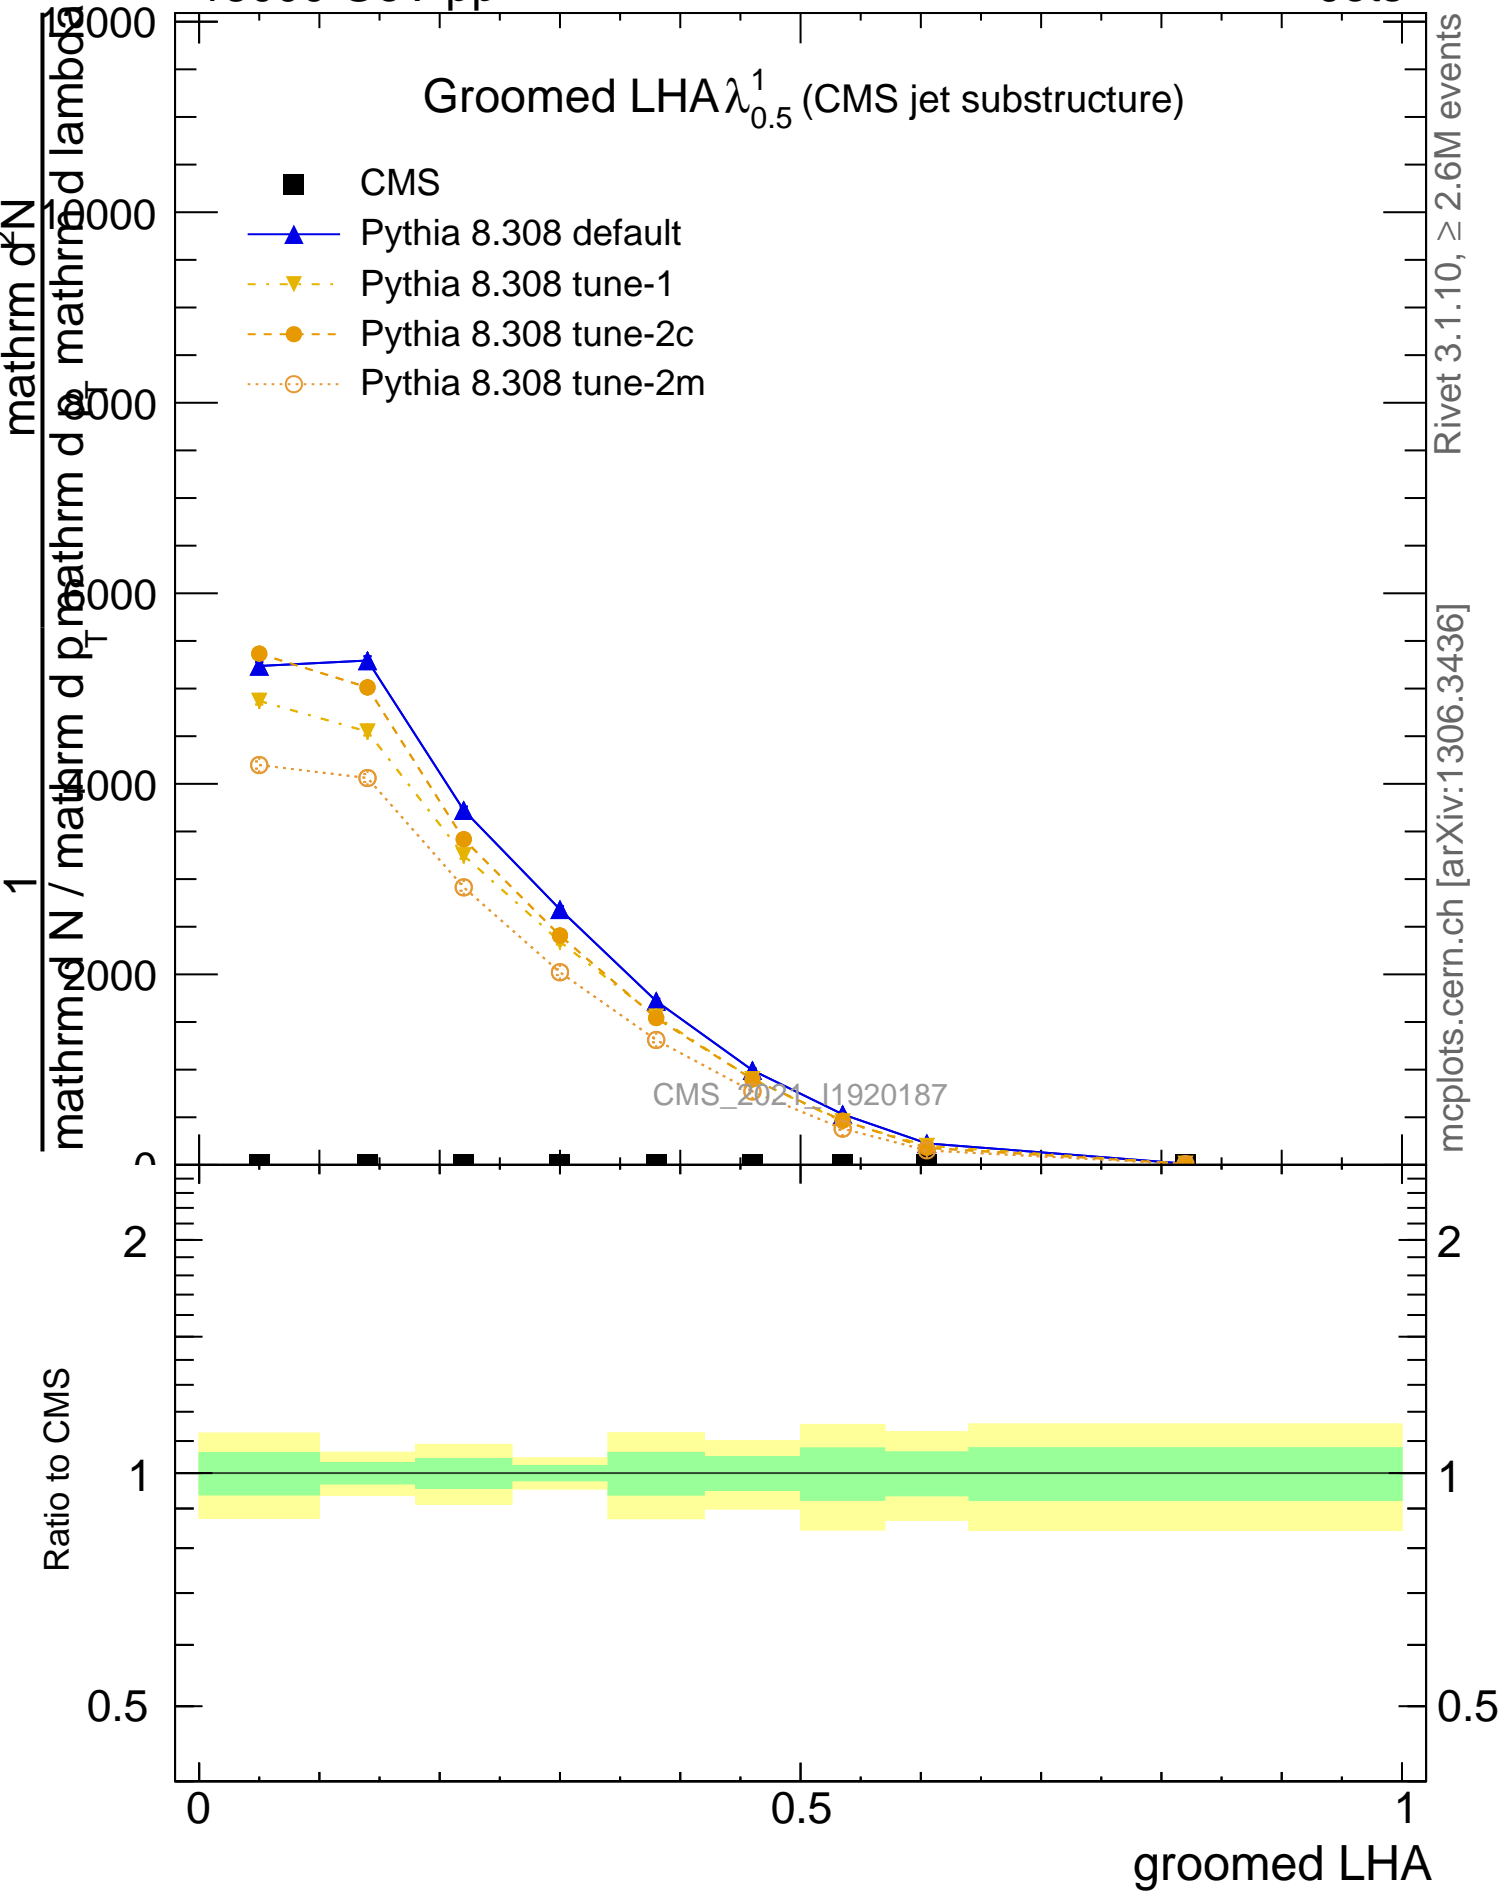

Groomed LHA  $\lambda_{0.5}^1$  (CMS jet substructure)

- CMS
- ▲ Pythia 8.308 default
- ▼ Pythia 8.308 tune-1
- Pythia 8.308 tune-2c
- Pythia 8.308 tune-2m

Rivet 3.1.10, ≥ 2.6M events  
mcplots.cern.ch [arXiv:1306.3436]