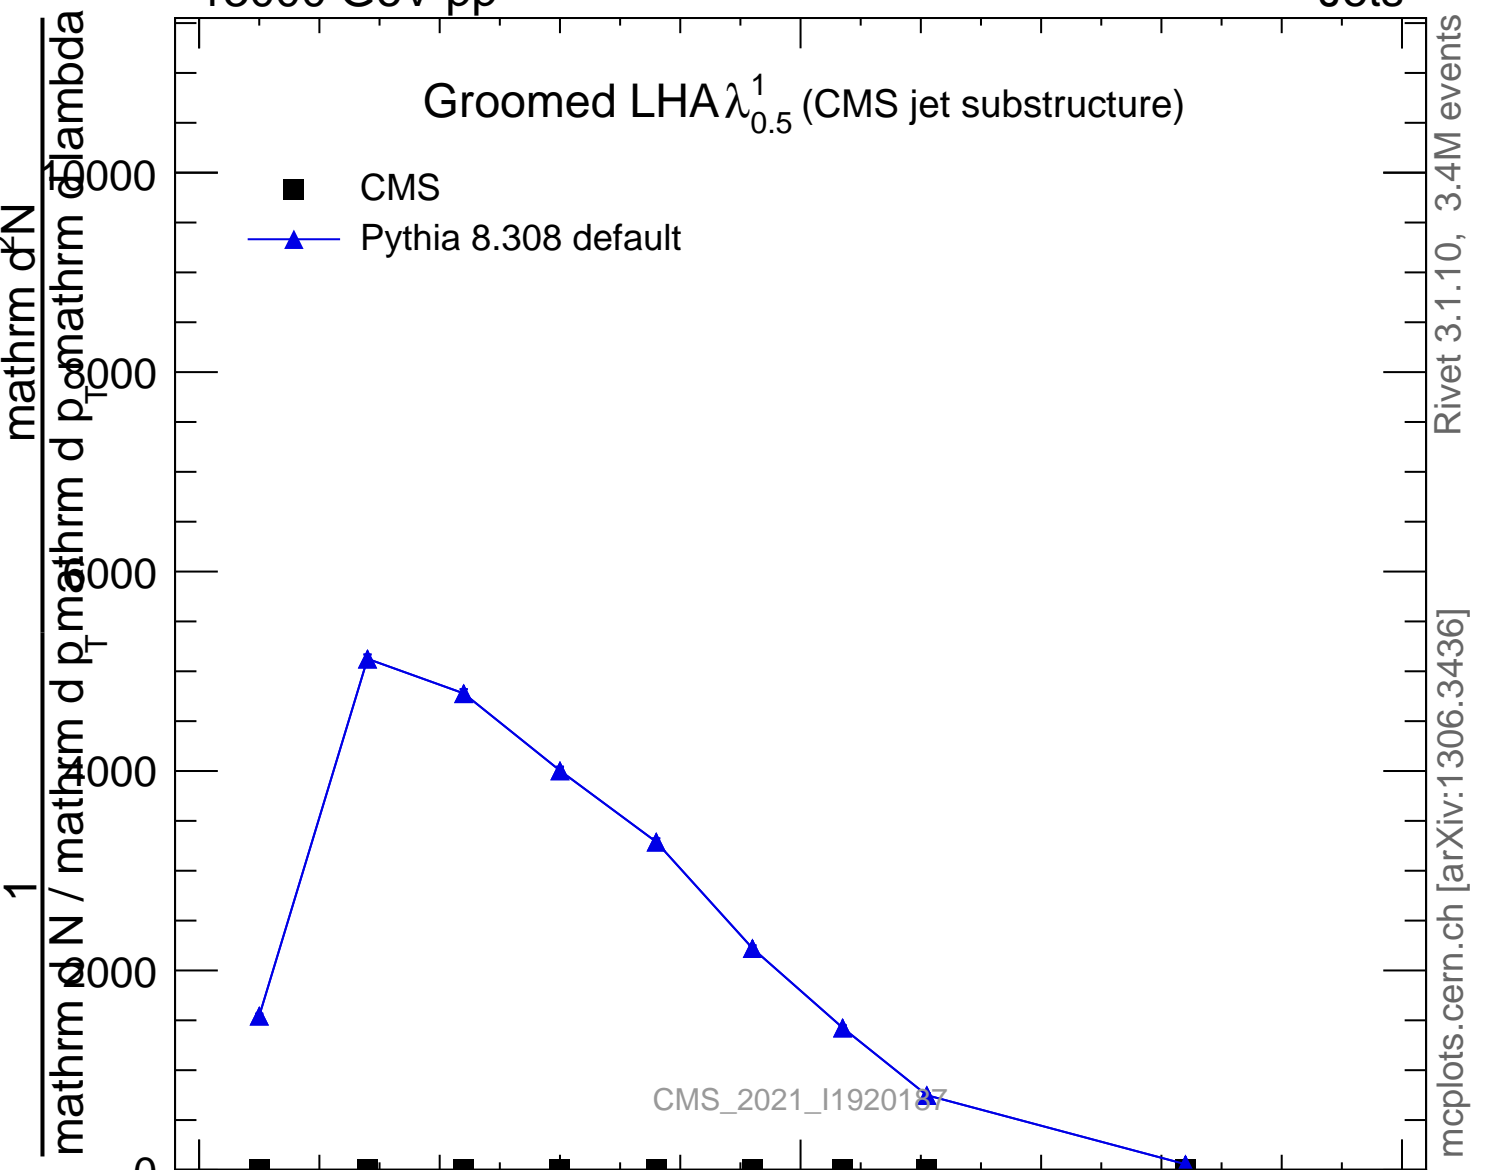

Groomed LHA  $\lambda_{0.5}^1$  (CMS jet substructure)

- CMS
- ▲ Pythia 8.308 default

Rivet 3.1.10, 3.4M events  
mcplots.cern.ch [arXiv:1306.3436]