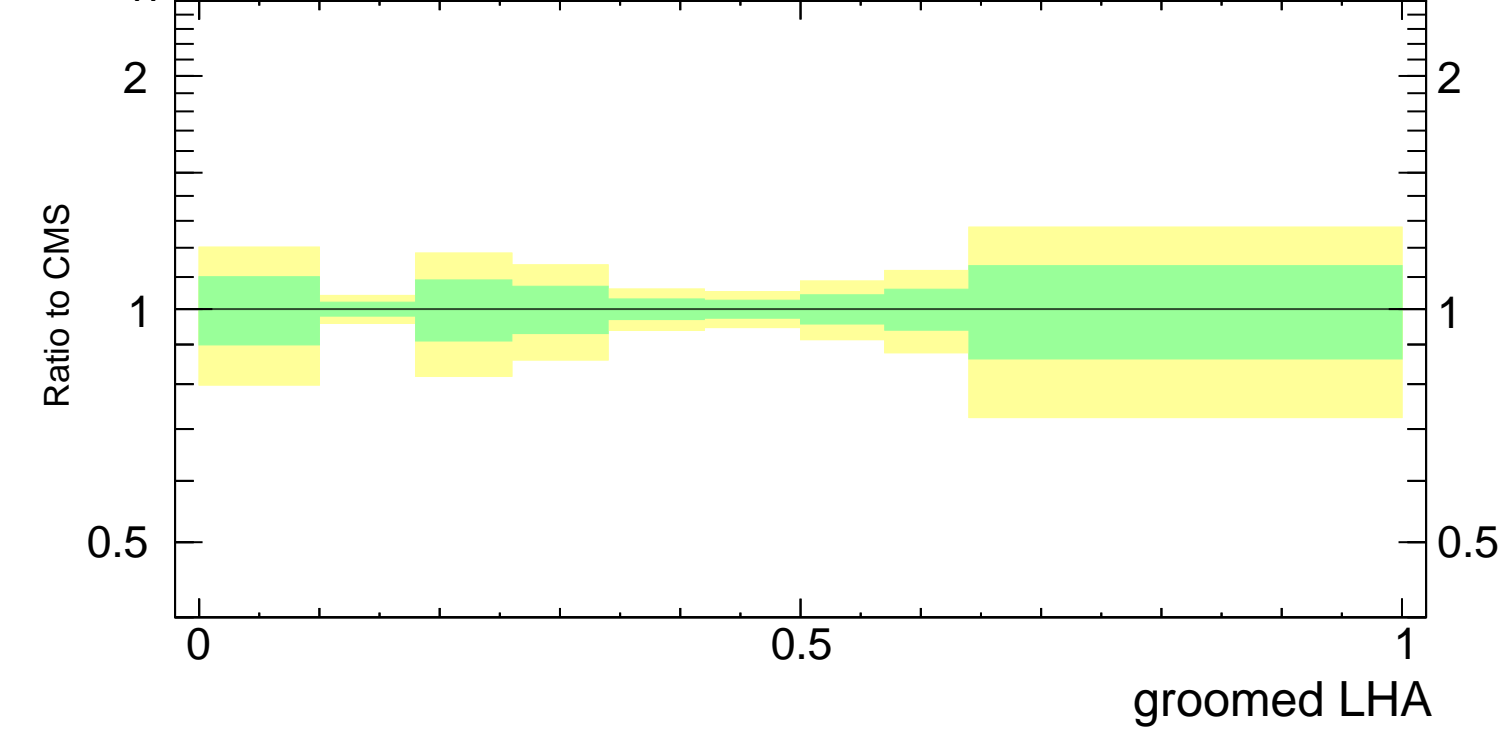

Groomed LHA  $\lambda_{0.5}^1$  (CMS jet substructure)

- CMS
- ▲ Pythia 8.308 default

Rivet 3.1.10, 3.4M events  
mcplots.cern.ch [arXiv:1306.3436]